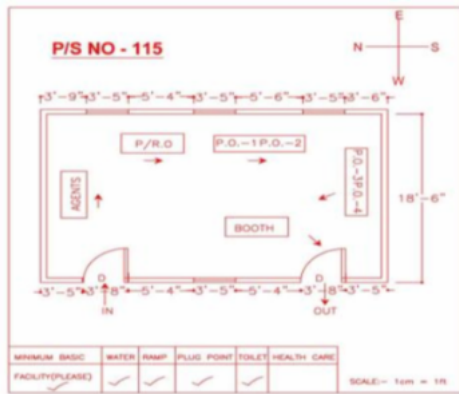

নিৰ্বাচক পঞ্জীয়ন বিষয়াৰ স্বাক্ষৰ

Nazri Naksha

Google Map View

Polling Station Building Front View

ভোটগ্ৰহন কেন্দ্ৰৰ সন্মুখৰ দৃশ্য

Cad View

Key MAP View

1 নাম : স্নেহা কোঁৱৰ পিতাৰ নাম : মোকেশ কোঁৱৰ ঘৰ নং : 00 বয়স : 24 লিঙ্গ : মহিলা	CCG1112457 ফটো উপলব্ধ	2 নাম : কাৰেবী লালুং পিতাৰ নাম : মৃত, দিনকান্ত লালুং ঘৰ নং : 12 বয়স : 29 লিঙ্গ : মহিলা	CCG0116509 ফটো উপলব্ধ	3 নাম : চুৰেন কলিতা পিতাৰ নাম : মেলেং কলিতা ঘৰ নং : 22 বয়স : 59 লিঙ্গ : পুৰুষ	CCG9235272 ফটো উপলব্ধ
4 নাম : মনিকা পাৰ্থ স্বামীৰ নাম : অপূৰ্ব পাটৰ ঘৰ নং : 22 বয়স : 44 লিঙ্গ : মহিলা	CCG9339826 ফটো উপলব্ধ	5 নাম : মধুস্মিতা কলিতা পিতাৰ নাম : চুৰেন কলিতা ঘৰ নং : 22 বয়স : 23 লিঙ্গ : মহিলা	ORC0002444 ফটো উপলব্ধ	S 6 নাম : বকুলী শইকীয়া পিতাৰ নাম : বিতুপন শইকীয়া ঘৰ নং : 110 বয়স : 75 লিঙ্গ : মহিলা	CCG9336043 ফটো উপলব্ধ
7 নাম : বুলু শইকীয়া পিতাৰ নাম : বিতুপন শইকীয়া ঘৰ নং : 110 বয়স : 47 লিঙ্গ : মহিলা	CCG9336065 ফটো উপলব্ধ	8 নাম : বৰ্ণালী লালুং পিতাৰ নাম : পদ্ম কান্ত লালুং ঘৰ নং : 151 বয়স : 25 লিঙ্গ : মহিলা	ORC0089318 ফটো উপলব্ধ	9 নাম : জ্যোৎস্না ডেকা স্বামীৰ নাম : চুৰেন কলিতা ঘৰ নং : 105 বয়স : 37 লিঙ্গ : মহিলা	CCG0287003 ফটো উপলব্ধ
10 নাম : লীলমাই ডেকা স্বামীৰ নাম : মিনাচিং ডেকা ঘৰ নং : 168 বয়স : 79 লিঙ্গ : মহিলা	CCG9334569 ফটো উপলব্ধ	11 নাম : কনমাই কলিতা স্বামীৰ নাম : গহীন কলিতা ঘৰ নং : 168 বয়স : 61 লিঙ্গ : মহিলা	CCG9334570 ফটো উপলব্ধ	12 নাম : ৰাম ডেকা পিতাৰ নাম : মিনাচিং ডেকা ঘৰ নং : 168 বয়স : 42 লিঙ্গ : পুৰুষ	CCG9334605 ফটো উপলব্ধ
13 নাম : অজয় কলিতা পিতাৰ নাম : গহীন কলিতা ঘৰ নং : 168 বয়স : 39 লিঙ্গ : পুৰুষ	CCG9334581 ফটো উপলব্ধ	14 নাম : সঞ্জয় কুমাৰ কলিতা মাতৃৰ নাম : কনমাই কলিতা ঘৰ নং : 168 বয়স : 37 লিঙ্গ : পুৰুষ	CCG9334616 ফটো উপলব্ধ	S 15 নাম : বিশ্বকান্ত ডেকা পিতাৰ নাম : গুণ ডেকা ঘৰ নং : 168 বয়স : 84 লিঙ্গ : পুৰুষ	CCG9334638 ফটো উপলব্ধ
16 নাম : থগেমাই ডেকা স্বামীৰ নাম : বিশ্বকান্ত ডেকা ঘৰ নং : 168 বয়স : 79 লিঙ্গ : মহিলা	CCG9334649 ফটো উপলব্ধ	17 নাম : দুলাল ডেকা পিতাৰ নাম : বিশ্বকান্ত ডেকা ঘৰ নং : 168 বয়স : 47 লিঙ্গ : পুৰুষ	CCG9334650 ফটো উপলব্ধ	18 নাম : পবন ডেকা পিতাৰ নাম : বিশ্বকান্ত ডেকা ঘৰ নং : 168 বয়স : 43 লিঙ্গ : পুৰুষ	CCG9334661 ফটো উপলব্ধ
19 নাম : নয়ন মনি ডেকা স্বামীৰ নাম : দুলাল ডেকা ঘৰ নং : 168 বয়স : 38 লিঙ্গ : মহিলা	CCG9334627 ফটো উপলব্ধ	S 20 নাম : অনিমা ডেকা পিতাৰ নাম : বৰগাধৰ ডেকা ঘৰ নং : 190 বয়স : 61 লিঙ্গ : মহিলা	CCG9334672 ফটো উপলব্ধ	21 নাম : জিতেন চন্দ্ৰ ডেকা পিতাৰ নাম : বৰগাধৰ ডেকা ঘৰ নং : 190 বয়স : 60 লিঙ্গ : পুৰুষ	CCG9334683 ফটো উপলব্ধ
S 22 নাম : প্ৰসেন ডেকা পিতাৰ নাম : বৰগাধৰ ডেকা ঘৰ নং : 190 বয়স : 53 লিঙ্গ : পুৰুষ	CCG9334707 ফটো উপলব্ধ	23 নাম : ৰঞ্জমনি শইকীয়া স্বামীৰ নাম : জিতেন চন্দ্ৰ ডেকা ঘৰ নং : 190 বয়স : 51 লিঙ্গ : মহিলা	CCG9334694 ফটো উপলব্ধ	24 নাম : জ্যান জ্যোতি ডেকা পিতাৰ নাম : জিতেন চন্দ্ৰ ডেকা ঘৰ নং : 190 বয়স : 24 লিঙ্গ : পুৰুষ	CCG0426346 ফটো উপলব্ধ
25 নাম : হেমপ্ৰভা ডেকা পিতাৰ নাম : লালচিং ডেকা ঘৰ নং : 192 বয়স : 59 লিঙ্গ : মহিলা	CCG9334741 ফটো উপলব্ধ	26 নাম : মাধৱী ডেকা পিতাৰ নাম : লালচিং ডেকা ঘৰ নং : 192 বয়স : 44 লিঙ্গ : মহিলা	CCG9340345 ফটো উপলব্ধ	27 নাম : জিতু ডেকা পিতাৰ নাম : লালচিং ডেকা ঘৰ নং : 192 বয়স : 37 লিঙ্গ : পুৰুষ	CCG9340356 ফটো উপলব্ধ
28 নাম : খগেন ডেকা পিতাৰ নাম : কন্দুৰা ডেকা ঘৰ নং : 192 বয়স : 74 লিঙ্গ : পুৰুষ	CCG9334752 ফটো উপলব্ধ	29 নাম : সুৰসিং লালুং পিতাৰ নাম : কন্দুৰা লালুং ঘৰ নং : 192 বয়স : 63 লিঙ্গ : পুৰুষ	CCG9334785 ফটো উপলব্ধ	30 নাম : লক্ষ্মী কান্ত ডেকা পিতাৰ নাম : কন্দুৰা ডেকা ঘৰ নং : 192 বয়স : 56 লিঙ্গ : পুৰুষ	CCG9334809 ফটো উপলব্ধ