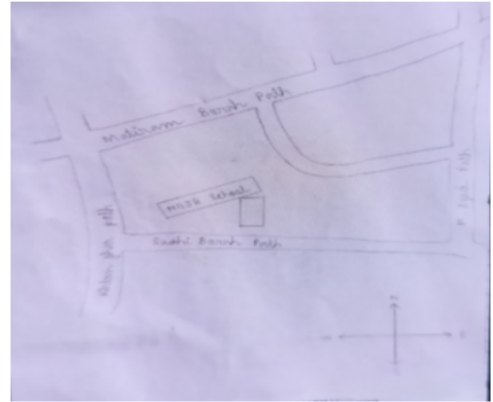

নিৰ্বাচক পঞ্জীয়ন বিষয়াৰ স্বাক্ষৰ

Nazri Naksha

Google Map View

Polling Station Building Front View

ভোটগ্রহন কেন্দ্ৰৰ সন্মুখৰ দৃশ্য

Cad View

Key MAP View

1 নাম : সুমায়া ছিদ্দিকা পিতাৰ নাম: আবুবক্কৰ ছিদ্দিক ঘৰ নং : 00 বয়স : 22 লিঙ্গ : মহিলা	ORC0114975 ফটো উপলব্ধ	2 নাম : আতাউৰ ৰহমান পিতাৰ নাম: মৃত নুৰুল ইছলাম ঘৰ নং : 1 বয়স : 47 লিঙ্গ : পুৰুষ	GGY0578468 ফটো উপলব্ধ	3 নাম : আজিজা হাচিনা স্বামীৰ নাম: আতাউৰ ৰহমান ঘৰ নং : 1 বয়স : 40 লিঙ্গ : মহিলা	GGY0578443 ফটো উপলব্ধ
# 4 নাম : মাহমুদা বেগম স্বামীৰ নাম: চাহিদুল আলম ঘৰ নং : 8 বয়স : 35 লিঙ্গ : মহিলা	GGY0516088 ফটো উপলব্ধ	5 নাম : দিলোআৰা বেগম পিতাৰ নাম: মুখমল শ্বেখ ঘৰ নং : 8 বয়স : 65 লিঙ্গ : মহিলা	GGY5234720 ফটো উপলব্ধ	6 নাম : জেচমিন আৰা চৌধুৰী স্বামীৰ নাম: সুৰুয়উদ্দিন আহমেদ ঘৰ নং : 8 বয়স : 60 লিঙ্গ : মহিলা	GGY5234673 ফটো উপলব্ধ
7 নাম : সুৰুজ উদ্দিন আহমেদ পিতাৰ নাম: নাজিৰউদ্দিন আহমেদ ঘৰ নং : 8 বয়স : 58 লিঙ্গ : পুৰুষ	GGY5234662 ফটো উপলব্ধ	8 নাম : ছফিকুৰ ৰহমান পিতাৰ নাম: নাজিৰউদ্দিন আহমেদ ঘৰ নং : 8 বয়স : 50 লিঙ্গ : পুৰুষ	GGY5234684 ফটো উপলব্ধ	9 নাম : নাজলিন চুলতানা মাতৃৰ নাম: চুফীয়া বেগম ঘৰ নং : 8 বয়স : 45 লিঙ্গ : মহিলা	GGY0183442 ফটো উপলব্ধ
10 নাম : চৈদৰ ৰহমান পিতাৰ নাম: নাজিৰউদ্দিন আহমেদ ঘৰ নং : 8 বয়স : 45 লিঙ্গ : পুৰুষ	GGY5234695 ফটো উপলব্ধ	11 নাম : মুস্তাফা ৰহমান পিতাৰ নাম: নাজিৰউদ্দিন আহমেদ ঘৰ নং : 8 বয়স : 44 লিঙ্গ : পুৰুষ	GGY5234708 ফটো উপলব্ধ	12 নাম : ছাইদৰ ৰহমান পিতাৰ নাম: নাজিৰউদ্দিন আহমেদ ঘৰ নং : 8 বয়স : 39 লিঙ্গ : পুৰুষ	GGY5234719 ফটো উপলব্ধ
13 নাম : মানহাজ বান স্বামীৰ নাম: ছফিকুৰ ৰহমান ঘৰ নং : 8 বয়স : 36 লিঙ্গ : মহিলা	GGY2014713 ফটো উপলব্ধ	14 নাম : ইয়াছমিন চুলতানা স্বামীৰ নাম: মোস্তাফা ৰহমান ঘৰ নং : 8 বয়স : 35 লিঙ্গ : মহিলা	GGY0183533 ফটো উপলব্ধ	15 নাম : মহচিনা আহমেদ পিতাৰ নাম: সুৰুজ উদ্দিন আহমেদ ঘৰ নং : 8 বয়স : 28 লিঙ্গ : মহিলা	GGY0324426 ফটো উপলব্ধ
16 নাম : আছফিনা আহমেদ পিতাৰ নাম: সুৰুজ উদ্দিন আহমেদ ঘৰ নং : 8 বয়স : 25 লিঙ্গ : মহিলা	GGY0386821 ফটো উপলব্ধ	# 17 নাম : মেহজামিন হুছেইন মাতৃৰ নাম: নজলিন চুলতানা ঘৰ নং : 4 বয়স : 20 লিঙ্গ : মহিলা	ORC0159863 ফটো উপলব্ধ	18 নাম : হজৰত আলী পিতাৰ নাম: কাচেম আলী ঘৰ নং : 5 বয়স : 57 লিঙ্গ : পুৰুষ	GGY5234753 ফটো উপলব্ধ
19 নাম : আমিৰ উদ্দিন পিতাৰ নাম: কাচেম আলী ঘৰ নং : 5 বয়স : 55 লিঙ্গ : পুৰুষ	GGY5234764 ফটো উপলব্ধ	20 নাম : আমিনা বেগম স্বামীৰ নাম: হজৰত আলী ঘৰ নং : 5 বয়স : 49 লিঙ্গ : মহিলা	GGY5234775 ফটো উপলব্ধ	21 নাম : পাৰবিন চুলতানা স্বামীৰ নাম: আমিৰ উদ্দিন ঘৰ নং : 5 বয়স : 43 লিঙ্গ : মহিলা	GGY5234786 ফটো উপলব্ধ
22 নাম : আয়স আলম পিতাৰ নাম: হজৰত আলী ঘৰ নং : 5 বয়স : 20 লিঙ্গ : পুৰুষ	ORC0093567 ফটো উপলব্ধ	# 23 নাম : মুস্কান চুলতানা পিতাৰ নাম: ইয়াত আমিন ঘৰ নং : 5 বয়স : 20 লিঙ্গ : মহিলা	ORC0114611 ফটো উপলব্ধ	24 নাম : ছাহনাজ চুলতানা পিতাৰ নাম: আমিৰ উদ্দিন ঘৰ নং : 5 বয়স : 19 লিঙ্গ : মহিলা	ORC0095307 ফটো উপলব্ধ
D 25 নাম : ৰানিমা বেগম স্বামীৰ নাম: আবু হানিফ ছিদ্দিক ঘৰ নং : 6 বয়স : 58 লিঙ্গ : মহিলা	GGY5234800 ফটো উপলব্ধ	26 নাম : ছেলিমা জিন্নাহ পিতাৰ নাম: ইস্তানুৰ আহমেদ ঘৰ নং : 6 বয়স : 57 লিঙ্গ : মহিলা	GGY5234833 ফটো উপলব্ধ	27 নাম : নাহিদ অয়ন আহমেদ পিতাৰ নাম: আজিজুৰ ৰহমান ঘৰ নং : 6 বয়স : 22 লিঙ্গ : পুৰুষ	GGY1239466 ফটো উপলব্ধ
28 নাম : আবু হানিফ ছিদ্দিক পিতাৰ নাম: ইস্তানুৰ আহমেদ ঘৰ নং : 6 ক বয়স : 63 লিঙ্গ : পুৰুষ	GGY5234797 ফটো উপলব্ধ	# 29 নাম : দিলনাওয়াজ আহমেদ পিতাৰ নাম: আবু হানিফ ছিদ্দিক ঘৰ নং : 6 ক বয়স : 28 লিঙ্গ : পুৰুষ	GGY0149377 ফটো উপলব্ধ	# 30 নাম : ৰাফিকা বেগম পিতাৰ নাম: আবু হানিফ ছিদ্দিক ঘৰ নং : 6 ক বয়স : 22 লিঙ্গ : মহিলা	GGY1119643 ফটো উপলব্ধ