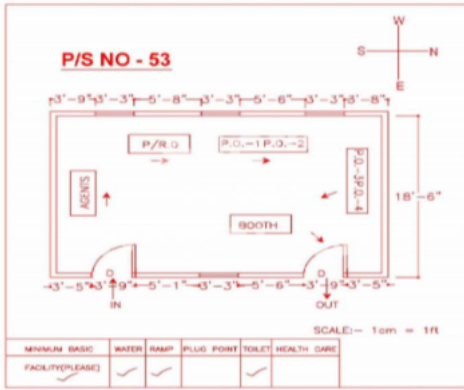

নিৰ্বাচক পঞ্জীয়ন বিষয়াৰ স্বাক্ষৰ

Nazri Naksha

Google Map View

Polling Station Building Front View

ভোটগ্রহন কেন্দ্ৰৰ সন্মুখৰ দৃশ্য

Cad View

Key MAP View

1 নাম : সুমায়া ছিদ্দিকা পিতাৰ নাম: আবুবক্কৰ ছিদ্দিক ঘৰ নং : 00 বয়স : 22 লিঙ্গ : মহিলা	ORC0114975 ফটো উপলব্ধ	2 নাম : আতাউৰ ৰহমান পিতাৰ নাম: মৃত নুৰুল ইছলাম ঘৰ নং : 1 বয়স : 47 লিঙ্গ : পুৰুষ	GGY0578468 ফটো উপলব্ধ	3 নাম : আজিজা হাচিনা স্বামীৰ নাম: আতাউৰ ৰহমান ঘৰ নং : 1 বয়স : 40 লিঙ্গ : মহিলা	GGY0578443 ফটো উপলব্ধ
# 4 নাম : মাহমুদা বেগম স্বামীৰ নাম: চাহিদুল আলম ঘৰ নং : 8 বয়স : 35 লিঙ্গ : মহিলা	GGY0516088 ফটো উপলব্ধ	5 নাম : দিলোআৰা বেগম পিতাৰ নাম: মুখমল শ্বেখ ঘৰ নং : 8 বয়স : 65 লিঙ্গ : মহিলা	GGY5234720 ফটো উপলব্ধ	6 নাম : জেচমিন আৰা চৌধুৰী স্বামীৰ নাম: সুৰুয়উদ্দিন আহমেদ ঘৰ নং : 8 বয়স : 60 লিঙ্গ : মহিলা	GGY5234673 ফটো উপলব্ধ
7 নাম : সুৰুজ উদ্দিন আহমেদ পিতাৰ নাম: নাজিৰউদ্দিন আহমেদ ঘৰ নং : 8 বয়স : 58 লিঙ্গ : পুৰুষ	GGY5234662 ফটো উপলব্ধ	8 নাম : ছফিকুৰ ৰহমান পিতাৰ নাম: নাজিৰউদ্দিন আহমেদ ঘৰ নং : 8 বয়স : 50 লিঙ্গ : পুৰুষ	GGY5234684 ফটো উপলব্ধ	9 নাম : নাজলিন চুলতানা মাতৃৰ নাম: চুফীয়া বেগম ঘৰ নং : 8 বয়স : 45 লিঙ্গ : মহিলা	GGY0183442 ফটো উপলব্ধ
10 নাম : চৈদৰ ৰহমান পিতাৰ নাম: নাজিৰউদ্দিন আহমেদ ঘৰ নং : 8 বয়স : 45 লিঙ্গ : পুৰুষ	GGY5234695 ফটো উপলব্ধ	11 নাম : মুস্তাফা ৰহমান পিতাৰ নাম: নাজিৰউদ্দিন আহমেদ ঘৰ নং : 8 বয়স : 44 লিঙ্গ : পুৰুষ	GGY5234708 ফটো উপলব্ধ	12 নাম : ছাইদৰ ৰহমান পিতাৰ নাম: নাজিৰউদ্দিন আহমেদ ঘৰ নং : 8 বয়স : 39 লিঙ্গ : পুৰুষ	GGY5234719 ফটো উপলব্ধ
13 নাম : মানহাজ বান স্বামীৰ নাম: ছফিকুৰ ৰহমান ঘৰ নং : 8 বয়স : 36 লিঙ্গ : মহিলা	GGY2014713 ফটো উপলব্ধ	14 নাম : ইয়াছমিন চুলতানা স্বামীৰ নাম: মোস্তাফা ৰহমান ঘৰ নং : 8 বয়স : 35 লিঙ্গ : মহিলা	GGY0183533 ফটো উপলব্ধ	15 নাম : মহচিনা আহমেদ পিতাৰ নাম: সুৰুজ উদ্দিন আহমেদ ঘৰ নং : 8 বয়স : 28 লিঙ্গ : মহিলা	GGY0324426 ফটো উপলব্ধ
16 নাম : আছফিনা আহমেদ পিতাৰ নাম: সুৰুজ উদ্দিন আহমেদ ঘৰ নং : 8 বয়স : 25 লিঙ্গ : মহিলা	GGY0386821 ফটো উপলব্ধ	# 17 নাম : মেহজামিন হুছেইন মাতৃৰ নাম: নজলিন চুলতানা ঘৰ নং : 4 বয়স : 20 লিঙ্গ : মহিলা	ORC0159863 ফটো উপলব্ধ	18 নাম : হজৰত আলী পিতাৰ নাম: কাচেম আলী ঘৰ নং : 5 বয়স : 57 লিঙ্গ : পুৰুষ	GGY5234753 ফটো উপলব্ধ
19 নাম : আমিৰ উদ্দিন পিতাৰ নাম: কাচেম আলী ঘৰ নং : 5 বয়স : 55 লিঙ্গ : পুৰুষ	GGY5234764 ফটো উপলব্ধ	20 নাম : আমিনা বেগম স্বামীৰ নাম: হজৰত আলী ঘৰ নং : 5 বয়স : 49 লিঙ্গ : মহিলা	GGY5234775 ফটো উপলব্ধ	21 নাম : পাৰবিন চুলতানা স্বামীৰ নাম: আমিৰ উদ্দিন ঘৰ নং : 5 বয়স : 43 লিঙ্গ : মহিলা	GGY5234786 ফটো উপলব্ধ
22 নাম : আয়স আলম পিতাৰ নাম: হজৰত আলী ঘৰ নং : 5 বয়স : 20 লিঙ্গ : পুৰুষ	ORC0093567 ফটো উপলব্ধ	# 23 নাম : মুস্কান চুলতানা পিতাৰ নাম: ইয়াত আমিন ঘৰ নং : 5 বয়স : 20 লিঙ্গ : মহিলা	ORC0114611 ফটো উপলব্ধ	24 নাম : ছাহনাজ চুলতানা পিতাৰ নাম: আমিৰ উদ্দিন ঘৰ নং : 5 বয়স : 19 লিঙ্গ : মহিলা	ORC0095307 ফটো উপলব্ধ
D 25 নাম : ৰানিমা বেগম স্বামীৰ নাম: আবু হানিফ ছিদ্দিক ঘৰ নং : 6 বয়স : 58 লিঙ্গ : মহিলা	GGY5234800 ফটো উপলব্ধ	26 নাম : ছেলিমা জিন্নাহ পিতাৰ নাম: ইস্তানুৰ আহমেদ ঘৰ নং : 6 বয়স : 57 লিঙ্গ : মহিলা	GGY5234833 ফটো উপলব্ধ	27 নাম : নাহিদ অয়ন আহমেদ পিতাৰ নাম: আজিজুৰ ৰহমান ঘৰ নং : 6 বয়স : 22 লিঙ্গ : পুৰুষ	GGY1239466 ফটো উপলব্ধ
28 নাম : আবু হানিফ ছিদ্দিক পিতাৰ নাম: ইস্তানুৰ আহমেদ ঘৰ নং : 6 ক বয়স : 63 লিঙ্গ : পুৰুষ	GGY5234797 ফটো উপলব্ধ	# 29 নাম : দিলনাওয়াজ আহমেদ পিতাৰ নাম: আবু হানিফ ছিদ্দিক ঘৰ নং : 6 ক বয়স : 28 লিঙ্গ : পুৰুষ	GGY0149377 ফটো উপলব্ধ	# 30 নাম : ৰাফিকা বেগম পিতাৰ নাম: আবু হানিফ ছিদ্দিক ঘৰ নং : 6 ক বয়স : 22 লিঙ্গ : মহিলা	GGY1119643 ফটো উপলব্ধ