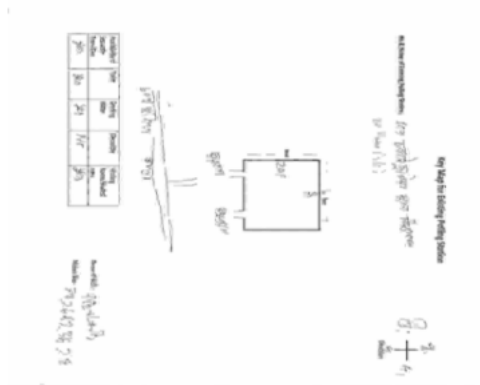

নিৰ্বাচক পঞ্জীয়ন বিষয়াৰ স্বাক্ষৰ

Nazri Naksha

Google Map View

Polling Station Building Front View

ভোটগ্ৰহন কেন্দ্ৰৰ সন্মুখৰ দৃশ্য

Cad View

Key MAP View

| | | | | | |
|--|--------------------------|---|--------------------------|--|--------------------------|
| 1 নাম : ৰাজদীপ ৰায় পিতাৰ নাম: দেবো প্ৰচাদ ৰায় ঘৰ নং : 1 বয়স : 63 লিঙ্গ : পুৰুষ | GGY3434580 ফটো উপলব্ধ | 2 নাম : অভিজিৎ ৰায় স্বামীৰ নাম: ৰাজদীপ ৰায় ঘৰ নং : 1 বয়স : 61 লিঙ্গ : মহিলা | GGY3434591 ফটো উপলব্ধ | 3 নাম : খোকন লোধ পিতাৰ নাম: বিজেন্দ্ৰ চন্দ্ৰ লোধ ঘৰ নং : 2 বয়স : 64 লিঙ্গ : পুৰুষ | GGY3434615 ফটো উপলব্ধ |
| 4 নাম : বৰ্ণা লোধ স্বামীৰ নাম: খোকন লোধ ঘৰ নং : 2 বয়স : 60 লিঙ্গ : মহিলা | GGY3434626 ফটো উপলব্ধ | 5 নাম : গৌতম চন্দ্ৰ লোধ পিতাৰ নাম: বিজেন্দ্ৰ চন্দ্ৰ লোধ ঘৰ নং : 2 বয়স : 58 লিঙ্গ : পুৰুষ | GGY3434637 ফটো উপলব্ধ | 6 নাম : চন্দনা ঘোষ লোধ স্বামীৰ নাম: গৌতম চন্দ্ৰ লোধ ঘৰ নং : 2 বয়স : 48 লিঙ্গ : মহিলা | GGY0372417 ফটো উপলব্ধ |
| E 7 নাম : বিভূতি ভোয়ন দেব পিতাৰ নাম: মৃত বিৰেন্দ্ৰ কুমাৰ দেব ঘৰ নং : 8 বয়স : 71 লিঙ্গ : পুৰুষ | GGY0492116 ফটো উপলব্ধ | 8 নাম : বনানী বিশ্বাস স্বামীৰ নাম: বিভূতি ভোয়ন দেব ঘৰ নং : 8 বয়স : 64 লিঙ্গ : মহিলা | GGY3434659 ফটো উপলব্ধ | 9 নাম : সুষীতা দেব পিতাৰ নাম: বিভূতি ভোয়ন দেব ঘৰ নং : 8 বয়স : 30 লিঙ্গ : মহিলা | GGY2007218 ফটো উপলব্ধ |
| E 10 নাম : বিজয় প্ৰসাদ ৰায়চৌধুৰী পিতাৰ নাম: বিৰজাৰায় চৌধুৰী ঘৰ নং : 5 বয়স : 78 লিঙ্গ : পুৰুষ | GGY3434660 ফটো উপলব্ধ | 11 নাম : মীৰা কৰ্মকাৰ পিতাৰ নাম: হিমাংশু ভূষণ কৰ্মকাৰ ঘৰ নং : 5 বয়স : 59 লিঙ্গ : মহিলা | ORC0035980 ফটো উপলব্ধ | 12 নাম : গৌৰাঙ্গ ৰায় পিতাৰ নাম: চান্দ মোহন ৰায় ঘৰ নং : 5 বয়স : 57 লিঙ্গ : পুৰুষ | GGY0604009 ফটো উপলব্ধ |
| 13 নাম : সুনন্দা চৌধুৰী স্বামীৰ নাম: গৌৰাঙ্গ ৰায় ঘৰ নং : 5 বয়স : 51 লিঙ্গ : মহিলা | ORC0034223 ফটো উপলব্ধ | 14 নাম : কৃষ্ণ দত্ত পিতাৰ নাম: সুখেন দত্ত ঘৰ নং : 5 বয়স : 45 লিঙ্গ : পুৰুষ | ORC0034165 ফটো উপলব্ধ | 15 নাম : ভাগ্যমতি মজুমদাৰ স্বামীৰ নাম: কৃষ্ণ দত্ত ঘৰ নং : 5 বয়স : 27 লিঙ্গ : মহিলা | ORC0034124 ফটো উপলব্ধ |
| 16 নাম : মনজিত সিং পিতাৰ নাম: মঙ্গল সিং ঘৰ নং : 6 বয়স : 78 লিঙ্গ : পুৰুষ | GGY3434693 ফটো উপলব্ধ | 17 নাম : মামনি কৌৰ স্বামীৰ নাম: মনজিত সিং ঘৰ নং : 6 বয়স : 64 লিঙ্গ : মহিলা | GGY3434706 ফটো উপলব্ধ | 18 নাম : মনবিন্দৰ কৌৰ পিতাৰ নাম: মনজিত সিং ঘৰ নং : 6 বয়স : 44 লিঙ্গ : মহিলা | GGY3434717 ফটো উপলব্ধ |
| 19 নাম : ছবি দাস হালদাৰ স্বামীৰ নাম: লক্ষ্মন হালদাৰ ঘৰ নং : 6 বয়স : 42 লিঙ্গ : মহিলা | ORC0050740 ফটো উপলব্ধ | 20 নাম : হৰবিন্দৰ সিং পিতাৰ নাম: মনজিত সিং ঘৰ নং : 6 বয়স : 38 লিঙ্গ : পুৰুষ | GGY3434728 ফটো উপলব্ধ | 21 নাম : নিহাৰ ৰঞ্জন দাস পিতাৰ নাম: নগেন্দ্ৰ কুমাৰ দাস ঘৰ নং : 9 বয়স : 64 লিঙ্গ : পুৰুষ | GGY3434739 ফটো উপলব্ধ |
| 22 নাম : বিভা দাস স্বামীৰ নাম: নিহাৰ ৰঞ্জন দাস ঘৰ নং : 9 বয়স : 52 লিঙ্গ : মহিলা | GGY3434740 ফটো উপলব্ধ | 23 নাম : সীমা দাস স্বামীৰ নাম: সুখময় দাস ঘৰ নং : 8 বয়স : 66 লিঙ্গ : মহিলা | GGY3434762 ফটো উপলব্ধ | 24 নাম : অনিতা দাস পিতাৰ নাম: বলাই দাস ঘৰ নং : 8 বয়স : 63 লিঙ্গ : মহিলা | GGY3434773 ফটো উপলব্ধ |
| 25 নাম : জ্যোতিৰ্ময় দাস পিতাৰ নাম: বলাই চন্দ্ৰ দাস ঘৰ নং : 8 বয়স : 61 লিঙ্গ : পুৰুষ | GGY3434784 ফটো উপলব্ধ | S 26 নাম : সবিতা দাস পিতাৰ নাম: বলাই চন্দ্ৰ দাস ঘৰ নং : 8 বয়স : 56 লিঙ্গ : মহিলা | GGY3442191 ফটো উপলব্ধ | 27 নাম : সন্ধ্যা দাস স্বামীৰ নাম: দুলাল দাস ঘৰ নং : 8 বয়স : 55 লিঙ্গ : মহিলা | GGY3442215 ফটো উপলব্ধ |
| 28 নাম : গীতা বিশ্বাস ধৰ স্বামীৰ নাম: প্ৰাদিপ ধৰ ঘৰ নং : 8 বয়স : 53 লিঙ্গ : মহিলা | GGY2007229 ফটো উপলব্ধ | 29 নাম : মালতী দাস স্বামীৰ নাম: জ্যোতিৰ্ময় দাস ঘৰ নং : 8 বয়স : 52 লিঙ্গ : মহিলা | GGY3434795 ফটো উপলব্ধ | S 30 নাম : গীতা দাস পিতাৰ নাম: বলাই দাস ঘৰ নং : 8 বয়স : 49 লিঙ্গ : মহিলা | GGY3434808 ফটো উপলব্ধ |