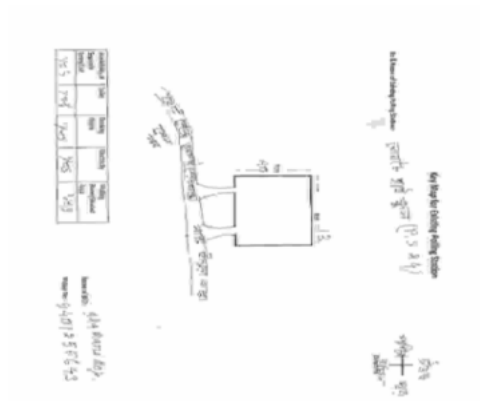

Key MAP View