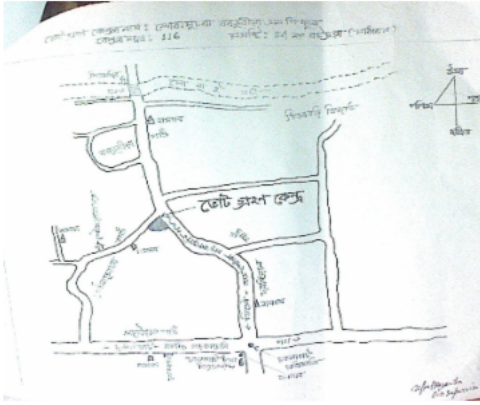

Nazri Naksha