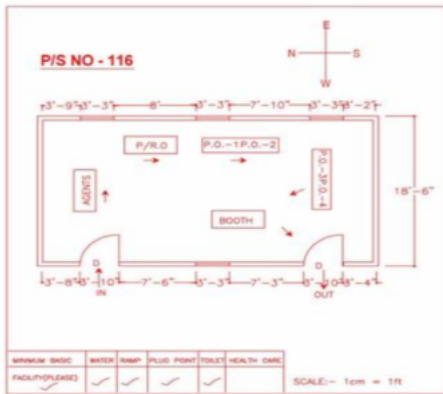

নিৰ্বাচক পঞ্জীয়ন বিষয়াৰ স্বাক্ষৰ

Nazri Naksha

Google Map View

Polling Station Building Front View

ভোটগ্ৰহন কেন্দ্ৰৰ সন্মুখৰ দৃশ্য

Cad View

Key MAP View

1 নাম : ধনেশ্বৰ দাস পিতাৰ নাম: পানীৰাম দাস ঘৰ নং : 1 বয়স : 65 লিঙ্গ : পুৰুষ	CCG9434564 ফটো উপলব্ধ	2 নাম : ভোগেশ্বৰী দাস স্বামীৰ নাম: ধনেশ্বৰ দাস ঘৰ নং : 1 বয়স : 59 লিঙ্গ : মহিলা	CCG9434575 ফটো উপলব্ধ	3 নাম : জয়ন্ত দাস পিতাৰ নাম: ধনেশ্বৰ দাস ঘৰ নং : 1 বয়স : 59 লিঙ্গ : মহিলা	CCG9434586 ফটো উপলব্ধ
4 নাম : ৰুবি দাস স্বামীৰ নাম: জয়ন্ত দাস ঘৰ নং : 1 বয়স : 39 লিঙ্গ : মহিলা	CCG0560219 ফটো উপলব্ধ	5 নাম : শিব দাস পিতাৰ নাম: পানীৰাম দাস ঘৰ নং : 2 বয়স : 59 লিঙ্গ : পুৰুষ	CCG9434600 ফটো উপলব্ধ	6 নাম : মামনী দাস স্বামীৰ নাম: শিব দাস ঘৰ নং : 2 বয়স : 38 লিঙ্গ : মহিলা	CCG9434611 ফটো উপলব্ধ
7 নাম : দীপজ্যোতি দাস পিতাৰ নাম: শিৱ দাস ঘৰ নং : 02 বয়স : 22 লিঙ্গ : পুৰুষ	ORC0071258 ফটো উপলব্ধ	8 নাম : লাভণ্য দাস স্বামীৰ নাম: দীন দাস ঘৰ নং : 9 বয়স : 70 লিঙ্গ : মহিলা	CCG9434633 ফটো উপলব্ধ	9 নাম : জিতুমণি দাস পিতাৰ নাম: দীন দাস ঘৰ নং : 9 বয়স : 40 লিঙ্গ : পুৰুষ	CCG9434644 ফটো উপলব্ধ
10 নাম : নিতুমনি দাস স্বামীৰ নাম: জিতুমণি দাস ঘৰ নং : 3 বয়স : 33 লিঙ্গ : মহিলা	ORC0007096 ফটো উপলব্ধ	11 নাম : হিৰণ দাস স্বামীৰ নাম: নৰাম দাস ঘৰ নং : 8 বয়স : 74 লিঙ্গ : মহিলা	CCG9434655 ফটো উপলব্ধ	# 12 নাম : মনোজ কুমাৰ দাস পিতাৰ নাম: নৰাম দাস ঘৰ নং : 8 ক বয়স : 38 লিঙ্গ : পুৰুষ	CCG9434699 ফটো উপলব্ধ
13 নাম : কমল দাস পিতাৰ নাম: নৰাম দাস ঘৰ নং : 8 বয়স : 37 লিঙ্গ : পুৰুষ	CCG9434688 ফটো উপলব্ধ	# 14 নাম : দীপা দাস স্বামীৰ নাম: মনোজ কুমাৰ দাস ঘৰ নং : 8 ক বয়স : 26 লিঙ্গ : মহিলা	CCG0559013 ফটো উপলব্ধ	15 নাম : জ্যোতি মণি দাশ স্বামীৰ নাম: কমল দাস ঘৰ নং : 4 বয়স : 25 লিঙ্গ : মহিলা	DTK0512020 ফটো উপলব্ধ
16 নাম : জোস্তী দাস স্বামীৰ নাম: গুবীন দাস ঘৰ নং : 5 বয়স : 42 লিঙ্গ : মহিলা	CCG9434746 ফটো উপলব্ধ	17 নাম : ধৰনি দাস পিতাৰ নাম: শুকৰাম দাস ঘৰ নং : 5 বয়স : 33 লিঙ্গ : পুৰুষ	CCG9434713 ফটো উপলব্ধ	18 নাম : ৰাজশ্ৰী হাজৰীকা স্বামীৰ নাম: ধৰণী দাস ঘৰ নং : 5 বয়স : 30 লিঙ্গ : মহিলা	ORC0021808 ফটো উপলব্ধ
19 নাম : মাধবী দাস স্বামীৰ নাম: ইন্দ্ৰেশ্বৰ দাস ঘৰ নং : 6 বয়স : 54 লিঙ্গ : মহিলা	CCG9434779 ফটো উপলব্ধ	20 নাম : উৎপলা মহন্ত স্বামীৰ নাম: চন্দ্ৰজিৎ দাস ঘৰ নং : 6 বয়স : 38 লিঙ্গ : মহিলা	CCG0522029 ফটো উপলব্ধ	21 নাম : চন্দ্ৰজিত দাস পিতাৰ নাম: ইন্দ্ৰেশ্বৰ দাস ঘৰ নং : 6 বয়স : 37 লিঙ্গ : পুৰুষ	CCG9434780 ফটো উপলব্ধ
E 22 নাম : লেৰেলা দাস পিতাৰ নাম: সোনাৰাম দাস ঘৰ নং : 9 বয়স : 58 লিঙ্গ : পুৰুষ	CCG9434815 ফটো উপলব্ধ	23 নাম : মোহন চন্দ্ৰ দাস পিতাৰ নাম: সোনাৰাম দাস ঘৰ নং : 9 বয়স : 56 লিঙ্গ : পুৰুষ	CCG9434791 ফটো উপলব্ধ	24 নাম : পুষ্পলতা দাস স্বামীৰ নাম: মোহন চন্দ্ৰ দাস ঘৰ নং : 9 বয়স : 51 লিঙ্গ : মহিলা	CCG9434804 ফটো উপলব্ধ
25 নাম : মৌচুমী দাস পিতাৰ নাম: মোহন চন্দ্ৰ দাস ঘৰ নং : 9 বয়স : 25 লিঙ্গ : মহিলা	CCG0559369 ফটো উপলব্ধ	E 26 নাম : বকুল দাস পিতাৰ নাম: বুকুম দাস ঘৰ নং : 8 বয়স : 56 লিঙ্গ : পুৰুষ	CCG9434837 ফটো উপলব্ধ	27 নাম : ৰূপজ্যোতি দাস স্বামীৰ নাম: কেশৱ চন্দ্ৰ দাস ঘৰ নং : 8 বয়স : 42 লিঙ্গ : মহিলা	ORC0136481 ফটো উপলব্ধ
28 নাম : ৰূপজ্যোতি দাস স্বামীৰ নাম: কেশৱ চন্দ্ৰ দাস ঘৰ নং : 8 বয়স : 41 লিঙ্গ : মহিলা	ORC0126177 ফটো উপলব্ধ	29 নাম : কেশৱ চন্দ্ৰ দাস পিতাৰ নাম: বকুল দাস ঘৰ নং : 8 বয়স : 37 লিঙ্গ : পুৰুষ	CCG9434859 ফটো উপলব্ধ	30 নাম : নিৰমাই দাস স্বামীৰ নাম: মঞ্জলা দাস ঘৰ নং : 9 বয়স : 69 লিঙ্গ : মহিলা	CCG9434871 ফটো উপলব্ধ