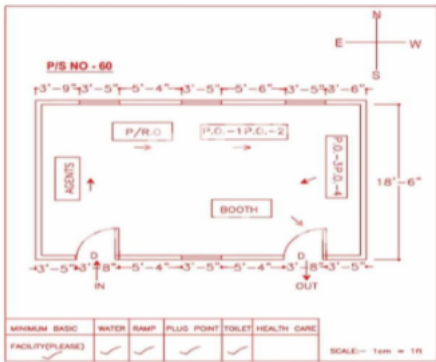

নিৰ্বাচক পঞ্জীয়ন বিষয়াৰ স্বাক্ষৰ

Nazri Naksha

Google Map View

Polling Station Building Front View

ভোটগ্রহন কেন্দ্ৰৰ সন্মুখৰ দৃশ্য

Cad View

Key MAP View

|   |                          |  |                          |   |                          |
|---|--------------------------|--|--------------------------|---|--------------------------|
| 1<br>নাম : বিশ্ব দাস<br>পিতাৰ নাম: নিবাবন দাস<br>ঘৰ নং : 0<br>বয়স : 55 লিঙ্গ : পুৰুষ             | ORC0080234<br>ফটো উপলব্ধ | E 2<br>নাম : বুমা দাস<br>স্বামীৰ নাম: বিশ্ব দাস<br>ঘৰ নং : 0<br>বয়স : 43 লিঙ্গ : মহিলা          | ORC0080242<br>ফটো উপলব্ধ | # 3<br>নাম : কলারতী চৌহান<br>পিতাৰ নাম: পিতাম্বৰ পিতাম্বৰ<br>ঘৰ নং : 51<br>বয়স : 37 লিঙ্গ : মহিলা  | DYB0567693<br>ফটো উপলব্ধ |
| 4<br>নাম : দেবেন হাজৰিকা<br>পিতাৰ নাম: জগদাশ হাজৰিকা<br>ঘৰ নং : 0<br>বয়স : 49 লিঙ্গ : পুৰুষ      | DYB4334605<br>ফটো উপলব্ধ | 5<br>নাম : দমুন্তী হাজৰিকা<br>স্বামীৰ নাম: দেবেন হাজৰিকা<br>ঘৰ নং : 0<br>বয়স : 47 লিঙ্গ : মহিলা | DYB4334616<br>ফটো উপলব্ধ | 6<br>নাম : জিতেন হাজৰিকা<br>পিতাৰ নাম: দেবেন হাজৰিকা<br>ঘৰ নং : 0<br>বয়স : 32 লিঙ্গ : পুৰুষ        | DYB4341542<br>ফটো উপলব্ধ |
| 7<br>নাম : দিপালী হাজৰিকা<br>পিতাৰ নাম: দেৱেন হাজৰিকা<br>ঘৰ নং : 0<br>বয়স : 28 লিঙ্গ : মহিলা     | DYB0297879<br>ফটো উপলব্ধ | 8<br>নাম : বিজয় সিং<br>পিতাৰ নাম: নিৰঞ্জন সিং<br>ঘৰ নং : 8<br>বয়স : 62 লিঙ্গ : পুৰুষ           | DYB4334627<br>ফটো উপলব্ধ | 9<br>নাম : ইন্দ্ৰাবতী দেবী<br>স্বামীৰ নাম: বিজয় সিং<br>ঘৰ নং : 8<br>বয়স : 54 লিঙ্গ : মহিলা        | DYB4334638<br>ফটো উপলব্ধ |
| 10<br>নাম : মনজ সিং<br>পিতাৰ নাম: বিজয় সিং<br>ঘৰ নং : 8<br>বয়স : 37 লিঙ্গ : পুৰুষ               | DYB1907364<br>ফটো উপলব্ধ | 11<br>নাম : সন্তোষ কুমাৰ সিং<br>পিতাৰ নাম: বিজয় সিং<br>ঘৰ নং : 8<br>বয়স : 28 লিঙ্গ : পুৰুষ     | DYB0132886<br>ফটো উপলব্ধ | 12<br>নাম : সুলেখা দেবী<br>স্বামীৰ নাম: সন্তোষ সিং<br>ঘৰ নং : 4<br>বয়স : 27 লিঙ্গ : মহিলা          | ORC0013441<br>ফটো উপলব্ধ |
| 13<br>নাম : বীনা শইকীয়া<br>স্বামীৰ নাম: জয়কান্ত শইকীয়া<br>ঘৰ নং : 5<br>বয়স : 54 লিঙ্গ : মহিলা | DYB4334649<br>ফটো উপলব্ধ | 14<br>নাম : কিৰণ শইকীয়া<br>পিতাৰ নাম: জয়কান্ত শইকীয়া<br>ঘৰ নং : 5<br>বয়স : 38 লিঙ্গ : মহিলা  | DYB4334650<br>ফটো উপলব্ধ | 15<br>নাম : মহেন্দ্ৰ শইকীয়া<br>পিতাৰ নাম: জয়কান্ত শইকীয়া<br>ঘৰ নং : 5<br>বয়স : 34 লিঙ্গ : পুৰুষ | DYB4334661<br>ফটো উপলব্ধ |
| 16<br>নাম : কিশোৰ কুমাৰ কৰ<br>পিতাৰ নাম: সুধীৰ চন্দ্ৰ কৰ<br>ঘৰ নং : ৮<br>বয়স : 90 লিঙ্গ : পুৰুষ  | DYB4334752<br>ফটো উপলব্ধ | 17<br>নাম : পাৰ্বতী কৰ<br>স্বামীৰ নাম: কিশোৰ কুমাৰ কৰ<br>ঘৰ নং : ৮<br>বয়স : 74 লিঙ্গ : মহিলা    | DYB4334763<br>ফটো উপলব্ধ | 18<br>নাম : চামিলী কৰ<br>পিতাৰ নাম: কিশোৰ কুমাৰ কৰ<br>ঘৰ নং : ৮<br>বয়স : 45 লিঙ্গ : মহিলা          | DYB4334774<br>ফটো উপলব্ধ |
| 19<br>নাম : গোপাল কৰ<br>পিতাৰ নাম: কিশোৰ কুমাৰ কৰ<br>ঘৰ নং : ৮<br>বয়স : 43 লিঙ্গ : মহিলা         | DYB4334785<br>ফটো উপলব্ধ | 20<br>নাম : অঞ্জলী কৰ<br>পিতাৰ নাম: কিশোৰ কুমাৰ কৰ<br>ঘৰ নং : ৮<br>বয়স : 38 লিঙ্গ : মহিলা       | DYB4334796<br>ফটো উপলব্ধ | 21<br>নাম : বিশ্বজিত কৰ<br>পিতাৰ নাম: কিশোৰ কুমাৰ কৰ<br>ঘৰ নং : ৮<br>বয়স : 34 লিঙ্গ : পুৰুষ        | DYB4334809<br>ফটো উপলব্ধ |
| 22<br>নাম : মান্দি কৰ<br>পিতাৰ নাম: কিশোৰ কুমাৰ কৰ<br>ঘৰ নং : ৮<br>বয়স : 32 লিঙ্গ : মহিলা        | DYB1907353<br>ফটো উপলব্ধ | 23<br>নাম : শিবু পাল<br>পিতাৰ নাম: চুৰামনি পাল<br>ঘৰ নং : ৯<br>বয়স : 65 লিঙ্গ : পুৰুষ           | DYB4334832<br>ফটো উপলব্ধ | 24<br>নাম : কাজল পাল<br>স্বামীৰ নাম: শিবু পাল<br>ঘৰ নং : ৯<br>বয়স : 62 লিঙ্গ : মহিলা               | DYB4334843<br>ফটো উপলব্ধ |
| S 25<br>নাম : কৃষ্ণ পাল<br>পিতাৰ নাম: শিবু পাল<br>ঘৰ নং : ৯<br>বয়স : 39 লিঙ্গ : পুৰুষ            | DYB4334854<br>ফটো উপলব্ধ | 26<br>নাম : বাপ্পী পাল<br>পিতাৰ নাম: শিবু পাল<br>ঘৰ নং : ৯<br>বয়স : 34 লিঙ্গ : মহিলা            | DYB4334810<br>ফটো উপলব্ধ | 27<br>নাম : মনিকা পাল<br>পিতাৰ নাম: শিবু পাল<br>ঘৰ নং : ৯<br>বয়স : 33 লিঙ্গ : পুৰুষ                | DYB4334821<br>ফটো উপলব্ধ |
| S 28<br>নাম : চিৰি পাল<br>স্বামীৰ নাম: কৃষ্ণ পাল<br>ঘৰ নং : ৯<br>বয়স : 32 লিঙ্গ : মহিলা          | DYB0170076<br>ফটো উপলব্ধ | 29<br>নাম : তপন বিশ্বাস<br>পিতাৰ নাম: প্ৰহ্লাদ বিশ্বাস<br>ঘৰ নং : ১১<br>বয়স : 25 লিঙ্গ : পুৰুষ  | DYB0441501<br>ফটো উপলব্ধ | 30<br>নাম : সবিতা বিশ্বাস<br>স্বামীৰ নাম: প্ৰহ্লাদ বিশ্বাস<br>ঘৰ নং : ১১<br>বয়স : 45 লিঙ্গ : মহিলা | DYB4334912<br>ফটো উপলব্ধ |