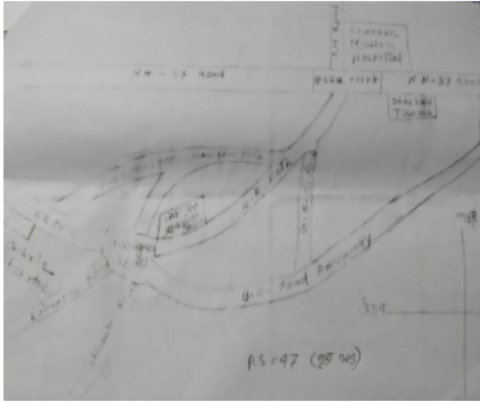

Nazri Naksha