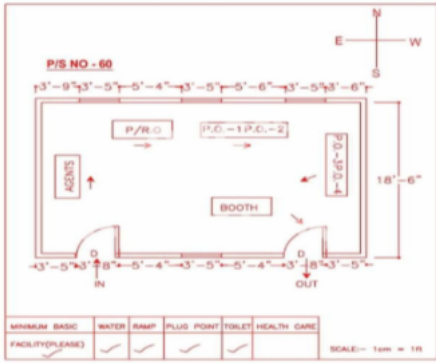

নিৰ্বাচক পঞ্জীয়ন বিষয়াৰ স্বাক্ষৰ

Nazri Naksha

Google Map View

Polling Station Building Front View

ভোটগ্রহন কেন্দ্ৰৰ সন্মুখৰ দৃশ্য

Cad View

Key MAP View

1 নাম : কমলা দেবী স্বামীৰ নাম: পবিত্ৰ নাথ শৰ্মা ঘৰ নং : ২ বয়স : 72 লিঙ্গ : মহিলা	DYB4034597 ফটো উপলব্ধ	2 নাম : দীপশিখা শৰ্মা পিতাৰ নাম: পবিত্ৰ নাথ শৰ্মা ঘৰ নং : ২ বয়স : 47 লিঙ্গ : মহিলা	DYB4034600 ফটো উপলব্ধ	3 নাম : প্ৰাঞ্জল শৰ্মা পিতাৰ নাম: পবিত্ৰ নাথ শৰ্মা ঘৰ নং : ২ বয়স : 45 লিঙ্গ : পুৰুষ	DYB4034611 ফটো উপলব্ধ
4 নাম : পংকজ চক্ৰবৰ্তী পিতাৰ নাম: সুৰেন্দ্ৰ নাথ চক্ৰবৰ্তী ঘৰ নং : ৩ বয়স : 56 লিঙ্গ : পুৰুষ	DYB4034622 ফটো উপলব্ধ	5 নাম : নিবেদিতা চক্ৰবৰ্তী স্বামীৰ নাম: পংকজ চক্ৰবৰ্তী ঘৰ নং : ৩ বয়স : 51 লিঙ্গ : মহিলা	DYB4034666 ফটো উপলব্ধ	6 নাম : অজন্তা বৰকটকী স্বামীৰ নাম: দীপক চক্ৰবৰ্তী ঘৰ নং : ৩ বয়স : 50 লিঙ্গ : মহিলা	DYB4034655 ফটো উপলব্ধ
7 নাম : মধুবালা দাস স্বামীৰ নাম: ফনিন্দ্ৰ দাস ঘৰ নং : ৩ বয়স : 41 লিঙ্গ : মহিলা	DYB0657056 ফটো উপলব্ধ	8 নাম : ইন্দ্রানী চক্ৰবৰ্তী পিতাৰ নাম: দীপক চক্ৰবৰ্তী ঘৰ নং : ৩ বয়স : 28 লিঙ্গ : মহিলা	DYB0297986 ফটো উপলব্ধ	9 নাম : প্ৰকাশী চক্ৰবৰ্তী পিতাৰ নাম: পঙ্কজ চক্ৰবৰ্তী ঘৰ নং : ৩ বয়স : 22 লিঙ্গ : মহিলা	DYB0656769 ফটো উপলব্ধ
S 10 নাম : মনি কুমাৰ শৰ্মা পিতাৰ নাম: বিশ্বদেৱ শৰ্মা ঘৰ নং : ৪ বয়স : 62 লিঙ্গ : পুৰুষ	DYB4034713 ফটো উপলব্ধ	S 11 নাম : মাধৱী শৰ্মা স্বামীৰ নাম: মন্নি কুমাৰ শৰ্মা ঘৰ নং : ৪ বয়স : 60 লিঙ্গ : মহিলা	DYB4034724 ফটো উপলব্ধ	S 12 নাম : হৰিপ্ৰিয়া শইকীয়া পিতাৰ নাম: পুতুল বৰা ঘৰ নং : ৪ বয়স : 45 লিঙ্গ : মহিলা	DYB4034702 ফটো উপলব্ধ
S 13 নাম : চিৰঞ্জীৱ কুমাৰ শৰ্মা পিতাৰ নাম: মন্নি কুমাৰ শৰ্মা ঘৰ নং : ৪ বয়স : 29 লিঙ্গ : পুৰুষ	DYB0313809 ফটো উপলব্ধ	14 নাম : ধীৰেন বৰা পিতাৰ নাম: দীগেন বৰা ঘৰ নং : ৫ বয়স : 74 লিঙ্গ : পুৰুষ	DYB4034735 ফটো উপলব্ধ	15 নাম : ইলু বৰা স্বামীৰ নাম: ধীৰেন বৰা ঘৰ নং : ৫ বয়স : 65 লিঙ্গ : মহিলা	DYB4034746 ফটো উপলব্ধ
16 নাম : গৌৰৱ কুমাৰ বৰা পিতাৰ নাম: ধীৰেন্দ্ৰ নাথ বৰা ঘৰ নং : ৫ বয়স : 46 লিঙ্গ : পুৰুষ	DYB4034757 ফটো উপলব্ধ	17 নাম : বিধুপৰ্না নাথ স্বামীৰ নাম: গৌৰৱ কুমাৰ বৰা ঘৰ নং : ৫ বয়স : 43 লিঙ্গ : মহিলা	DYB4045094 ফটো উপলব্ধ	18 নাম : তনুয় বৰা মাতৃৰ নাম: ইলু বৰা ঘৰ নং : ৫ বয়স : 24 লিঙ্গ : পুৰুষ	DYB4045083 ফটো উপলব্ধ
19 নাম : অৰুণ মেধী পিতাৰ নাম: গোপাল মেধী ঘৰ নং : 5আ বয়স : 69 লিঙ্গ : পুৰুষ	DLQ6535359 ফটো উপলব্ধ	20 নাম : জ্যোতি মেধী স্বামীৰ নাম: অৰুণ মেধী ঘৰ নং : 5আ বয়স : 60 লিঙ্গ : মহিলা	DLQ6535360 ফটো উপলব্ধ	21 নাম : বনশ্ৰী শইকীয়া পিতাৰ নাম: কমলেশ শইকীয়া ঘৰ নং : 5আ বয়স : 38 লিঙ্গ : মহিলা	DYB6039072 ফটো উপলব্ধ
S 22 নাম : মহেন্দ্ৰ নাথ শইকীয়া পিতাৰ নাম: ভোলাৰাম শইকীয়া ঘৰ নং : 5ক বয়স : 66 লিঙ্গ : পুৰুষ	ORC0112813 ফটো উপলব্ধ	23 নাম : অঞ্জলী শইকীয়া স্বামীৰ নাম: মহেন্দ্ৰ নাথ শইকীয়া ঘৰ নং : 5ক বয়স : 62 লিঙ্গ : মহিলা	ORC0112839 ফটো উপলব্ধ	24 নাম : পাৰ্থ প্ৰতিম শইকীয়া পিতাৰ নাম: মহেন্দ্ৰ নাথ শইকীয়া ঘৰ নং : 5ক বয়স : 36 লিঙ্গ : পুৰুষ	ORC0112862 ফটো উপলব্ধ
25 নাম : পম্পী দেবী স্বামীৰ নাম: পাৰ্থ প্ৰতিম শইকীয়া ঘৰ নং : 5ক বয়স : 34 লিঙ্গ : মহিলা	ORC0112854 ফটো উপলব্ধ	26 নাম : ৰুপৰাজ শইকীয়া পিতাৰ নাম: মহেন্দ্ৰ নাথ শইকীয়া ঘৰ নং : 5ক বয়স : 23 লিঙ্গ : পুৰুষ	ORC0112797 ফটো উপলব্ধ	27 নাম : ৰুনমা বৰা স্বামীৰ নাম: লক্ষেশ্বৰ কোঁৱৰ ঘৰ নং : ৬ বয়স : 68 লিঙ্গ : মহিলা	DYB4034780 ফটো উপলব্ধ
28 নাম : লক্ষেশ্বৰ কোঁৱৰ পিতাৰ নাম: যামিনী কোঁৱৰ ঘৰ নং : ৬ বয়স : 60 লিঙ্গ : পুৰুষ	DYB4034779 ফটো উপলব্ধ	S 29 নাম : মুনীন্দ্ৰ বৰদলৈ পিতাৰ নাম: তৰুন চন্দ্ৰ বৰদলৈ ঘৰ নং : ৭ বয়স : 74 লিঙ্গ : পুৰুষ	DYB4034791 ফটো উপলব্ধ	30 নাম : মণি বৰদলৈ স্বামীৰ নাম: মুণীন্দ্ৰ চন্দ্ৰ বৰদলৈ ঘৰ নং : ৭ বয়স : 64 লিঙ্গ : মহিলা	DYB4034804 ফটো উপলব্ধ