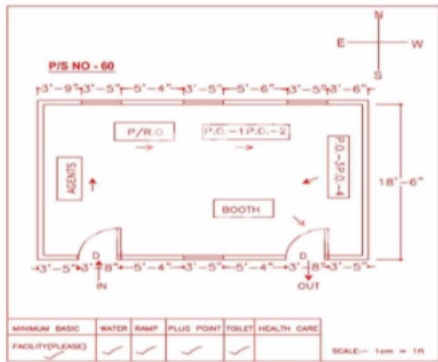

নিৰ্বাচক পঞ্জীয়ন বিষয়াৰ স্বাক্ষৰ

Nazri Naksha

Google Map View

Polling Station Building Front View

ভোটগ্ৰহন কেন্দ্ৰৰ সন্মুখৰ দৃশ্য

Cad View

Key MAP View

1 নাম : মনচুৰা খাতুন স্বামীৰ নাম: খুৰছিদ আলী ঘৰ নং : ১ বয়স : 85 লিঙ্গ : মহিলা	GGY5934576	ফটো উপলব্ধ	2 নাম : ইকবাল আলী পিতাৰ নাম: খুৰছিদ আলী ঘৰ নং : ১ বয়স : 60 লিঙ্গ : পুৰুষ	GGY5934587	ফটো উপলব্ধ	3 নাম : মজিদা খাতুন স্বামীৰ নাম: ইকবাল আলী ঘৰ নং : ১ বয়স : 50 লিঙ্গ : মহিলা	GGY5934612	ফটো উপলব্ধ
4 নাম : ইক্ৰাম আলী পিতাৰ নাম: খুৰছিদ আলী ঘৰ নং : ১ বয়স : 48 লিঙ্গ : পুৰুষ	GGY5934598	ফটো উপলব্ধ	5 নাম : আনিচুৰ আলী পিতাৰ নাম: খুৰছিদ আলী ঘৰ নং : ১ বয়স : 45 লিঙ্গ : পুৰুষ	GGY5934601	ফটো উপলব্ধ	6 নাম : জেছমিন চুলতানা পিতাৰ নাম: ইকবাল আলী ঘৰ নং : ১ বয়স : 25 লিঙ্গ : মহিলা	GGY0499061	ফটো উপলব্ধ
# 7 নাম : বুকিয়া বেগম পিতাৰ নাম: পিংকু শেখ ঘৰ নং : ২ বয়স : 35 লিঙ্গ : মহিলা	GGY5946101	ফটো উপলব্ধ	8 নাম : ইনজামুল হুছেইন পিতাৰ নাম: আমিৰ হুছেইন ঘৰ নং : ২ বয়স : 27 লিঙ্গ : পুৰুষ	GGY0186080	ফটো উপলব্ধ	9 নাম : নাহিম আনচাবী অন্যান্য: আমিৰ হুছেইন ঘৰ নং : ২ বয়স : 19 লিঙ্গ : পুৰুষ	ORC0154955	ফটো উপলব্ধ
10 নাম : আমিৰ হুছেইন পিতাৰ নাম: আব্দুল আজিজ মুঞ্চি ঘৰ নং : ২ বয়স : 72 লিঙ্গ : পুৰুষ	GGY2019183	ফটো উপলব্ধ	# 11 নাম : মুছেদা বেগম স্বামীৰ নাম: আমিৰ হুছেইন ঘৰ নং : ২ বয়স : 58 লিঙ্গ : মহিলা	GGY2019172	ফটো উপলব্ধ	12 নাম : ছাবিৰ আহমেদ পিতাৰ নাম: আব্দুল আজিজ বেপাৰী ঘৰ নং : ২ বয়স : 42 লিঙ্গ : পুৰুষ	GGY2019194	ফটো উপলব্ধ
13 নাম : মনোৱাৰা বেগম স্বামীৰ নাম: ছাবিৰ আহমেদ ঘৰ নং : ২ বয়স : 32 লিঙ্গ : মহিলা	GGY2019503	ফটো উপলব্ধ	14 নাম : আকছানা উল্লা স্বামীৰ নাম: ফতেহ উল্লা ঘৰ নং : ৩ বয়স : 34 লিঙ্গ : মহিলা	GGY0521336	ফটো উপলব্ধ	15 নাম : ফাতেহ উল্লাহ পিতাৰ নাম: ম: হবিব উল্লা ঘৰ নং : ৩ বয়স : 33 লিঙ্গ : পুৰুষ	GGY5934758	ফটো উপলব্ধ
16 নাম : চহিদ উদ্দিন পিতাৰ নাম: আব্দুল আজিজ বেপাৰী ঘৰ নং : 8 বয়স : 62 লিঙ্গ : পুৰুষ	GGY5934769	ফটো উপলব্ধ	17 নাম : আফচাৰা বেগম স্বামীৰ নাম: চহিদ উদ্দিন ঘৰ নং : 8 বয়স : 55 লিঙ্গ : মহিলা	GGY5934770	ফটো উপলব্ধ	18 নাম : ৰাকিব হুছেইন পিতাৰ নাম: চহিদ উদ্দিন ঘৰ নং : 8 বয়স : 36 লিঙ্গ : পুৰুষ	GGY0189142	ফটো উপলব্ধ
19 নাম : ছাহেৰা বেগম পিতাৰ নাম: আমিৰ হুছেইন ঘৰ নং : ৫ বয়স : 34 লিঙ্গ : মহিলা	GGY5946098	ফটো উপলব্ধ	20 নাম : মিৰাজ হুছেইন পিতাৰ নাম: আমিৰ হুছেইন ঘৰ নং : ৫ বয়স : 33 লিঙ্গ : পুৰুষ	GGY5934805	ফটো উপলব্ধ	21 নাম : নাজমিন ফাৰুকি স্বামীৰ নাম: মিৰাজ হুছেইন ঘৰ নং : 5 বয়স : 23 লিঙ্গ : মহিলা	GGY7668064	ফটো উপলব্ধ
22 নাম : মনোৱাৰা বেগম পিতাৰ নাম: ৰহিম উদ্দিন ঘৰ নং : ৬ বয়স : 55 লিঙ্গ : মহিলা	GGY5934838	ফটো উপলব্ধ	23 নাম : আকবৰ আলী পিতাৰ নাম: ৰহিম উদ্দিন ঘৰ নং : ৬ বয়স : 50 লিঙ্গ : পুৰুষ	GGY5934827	ফটো উপলব্ধ	24 নাম : জাহান্নাৰা বেগম পিতাৰ নাম: ৰহিম উদ্দিন ঘৰ নং : ৬ বয়স : 40 লিঙ্গ : মহিলা	GGY5934850	ফটো উপলব্ধ
25 নাম : মাখনী বেগম পিতাৰ নাম: চহিদ উদ্দিন ঘৰ নং : ৬ বয়স : 33 লিঙ্গ : মহিলা	GGY2019490	ফটো উপলব্ধ	26 নাম : আব্দুল চাত্তাৰ পিতাৰ নাম: ৰেকমত আলী ঘৰ নং : ৭ বয়স : 65 লিঙ্গ : পুৰুষ	GGY5934872	ফটো উপলব্ধ	27 নাম : বানেজা বেগম স্বামীৰ নাম: আব্দুল চাত্তাৰ ঘৰ নং : ৭ বয়স : 58 লিঙ্গ : মহিলা	GGY5934883	ফটো উপলব্ধ
28 নাম : ইমান আলী পিতাৰ নাম: আব্দুল চাত্তাৰ ঘৰ নং : ৭ বয়স : 43 লিঙ্গ : পুৰুষ	GGY5934894	ফটো উপলব্ধ	29 নাম : ফাৰুক আলী পিতাৰ নাম: আব্দুল চাত্তাৰ ঘৰ নং : ৭ বয়স : 41 লিঙ্গ : পুৰুষ	GGY5934907	ফটো উপলব্ধ	30 নাম : নাচিমা বেগম পিতাৰ নাম: আব্দুল চাত্তাৰ ঘৰ নং : ৭ বয়স : 38 লিঙ্গ : মহিলা	GGY5934918	ফটো উপলব্ধ