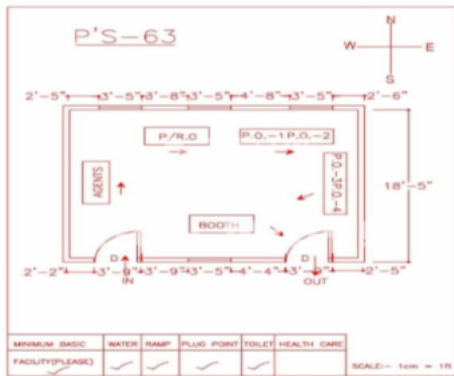

নিৰ্বাচক পঞ্জীয়ন বিষয়াৰ স্বাক্ষৰ

Nazri Naksha

Google Map View

Polling Station Building Front View

ভোটগ্ৰহন কেন্দ্ৰৰ সন্মুখৰ দৃশ্য

Cad View

Key MAP View

1 নাম : পদ্ম কান্ত দাস পিতাৰ নাম: শশীকান্ত দাস ঘৰ নং : 1 বয়স : 64 লিঙ্গ : পুৰুষ	GGY6134561 ফটো উপলব্ধ	2 নাম : শিব কান্ত দাস পিতাৰ নাম: শশী কান্ত দাস ঘৰ নং : 1 বয়স : 61 লিঙ্গ : পুৰুষ	GGY6134572 ফটো উপলব্ধ	E 3 নাম : বিজয় চন্দ্ৰ দাস পিতাৰ নাম: শশীকান্ত দাস ঘৰ নং : 1 বয়স : 59 লিঙ্গ : পুৰুষ	GGY6134583 ফটো উপলব্ধ
4 নাম : মুক্ষ্যদাবালা দাস পিতাৰ নাম: শশীকান্ত দাস ঘৰ নং : 1 বয়স : 55 লিঙ্গ : মহিলা	GGY6134594 ফটো উপলব্ধ	5 নাম : বিনয় চন্দ্ৰ দাস পিতাৰ নাম: শশীকান্ত দাস ঘৰ নং : 1 বয়স : 52 লিঙ্গ : পুৰুষ	GGY6134607 ফটো উপলব্ধ	6 নাম : বিপুল চন্দ্ৰ দাস পিতাৰ নাম: শশীকান্ত দাস ঘৰ নং : 1 বয়স : 51 লিঙ্গ : পুৰুষ	GGY6134618 ফটো উপলব্ধ
7 নাম : মন্দিৰা অধিকাৰী আচাৰ্য স্বামীৰ নাম: বৰুন আচাৰ্য ঘৰ নং : 1 বয়স : 29 লিঙ্গ : মহিলা	GGY1157304 ফটো উপলব্ধ	8 নাম : মানবজ্যোতি ভৰালী পিতাৰ নাম: বত্ৰেশ্বৰ ভৰালী ঘৰ নং : 5 বয়স : 58 লিঙ্গ : পুৰুষ	GGY6134710 ফটো উপলব্ধ	9 নাম : জীবনজ্যোতি ভৰালী পিতাৰ নাম: বত্ৰেশ্বৰ ভৰালী ঘৰ নং : 5 বয়স : 55 লিঙ্গ : পুৰুষ	GGY6134721 ফটো উপলব্ধ
10 নাম : অমৰজ্যোতি ভৰালী পিতাৰ নাম: বত্ৰেশ্বৰ ভৰালী ঘৰ নং : 5 বয়স : 51 লিঙ্গ : পুৰুষ	GGY6134743 ফটো উপলব্ধ	11 নাম : ডেইজী বৰা স্বামীৰ নাম: জীবনজ্যোতি ভৰালী ঘৰ নং : 5 বয়স : 43 লিঙ্গ : মহিলা	GGY6134732 ফটো উপলব্ধ	12 নাম : দিপ্তী বেখা বৰা স্বামীৰ নাম: মানৱ জ্যোতি ভৰালী ঘৰ নং : 5 বয়স : 42 লিঙ্গ : মহিলা	GGY0388249 ফটো উপলব্ধ
13 নাম : গীতালি দাস স্বামীৰ নাম: অমৰ জ্যোতি ভৰালী ঘৰ নং : 5 বয়স : 41 লিঙ্গ : মহিলা	GGY6141226 ফটো উপলব্ধ	14 নাম : নবহাস শইকীয়া পিতাৰ নাম: দণ্ডৰাম শইকীয়া ঘৰ নং : 6 বয়স : 74 লিঙ্গ : পুৰুষ	GGY6134754 ফটো উপলব্ধ	15 নাম : উষাকমল শইকীয়া স্বামীৰ নাম: নবহাস শইকীয়া ঘৰ নং : 6 বয়স : 66 লিঙ্গ : মহিলা	GGY6134765 ফটো উপলব্ধ
16 নাম : তুলতুল শইকীয়া পিতাৰ নাম: নবহাস শইকীয়া ঘৰ নং : 6 বয়স : 51 লিঙ্গ : পুৰুষ	GGY6134776 ফটো উপলব্ধ	17 নাম : ভাগ্যলক্ষী শইকীয়া পিতাৰ নাম: নবহাস শইকীয়া ঘৰ নং : 6 বয়স : 49 লিঙ্গ : মহিলা	GGY6134787 ফটো উপলব্ধ	18 নাম : ফণীন্দ্র শইকীয়া পিতাৰ নাম: নবহাস শইকীয়া ঘৰ নং : 06 বয়স : 46 লিঙ্গ : পুৰুষ	GGY6134801 ফটো উপলব্ধ
19 নাম : বিনু দাস স্বামীৰ নাম: মহিম দাস ঘৰ নং : 9 বয়স : 53 লিঙ্গ : মহিলা	GGY6134823 ফটো উপলব্ধ	20 নাম : তপন দাস পিতাৰ নাম: মহিম দাস ঘৰ নং : 9 বয়স : 40 লিঙ্গ : পুৰুষ	GGY6134834 ফটো উপলব্ধ	21 নাম : মিনতি মণ্ডল স্বামীৰ নাম: তপন দাস ঘৰ নং : 9 বয়স : 35 লিঙ্গ : মহিলা	GGY0339275 ফটো উপলব্ধ
22 নাম : গনেশ দাস পিতাৰ নাম: মহিম চন্দ্ৰ দাস ঘৰ নং : 34 বয়স : 34 লিঙ্গ : পুৰুষ	GGY0212209 ফটো উপলব্ধ	23 নাম : সঞ্জীৱ দাস পিতাৰ নাম: মহিম চন্দ্ৰ দাস ঘৰ নং : 9 বয়স : 29 লিঙ্গ : পুৰুষ	GGY0212258 ফটো উপলব্ধ	24 নাম : চানু দাস পিতাৰ নাম: তপন দাস ঘৰ নং : 07 বয়স : 19 লিঙ্গ : পুৰুষ	ORC0164459 ফটো উপলব্ধ
25 নাম : বন্তী গোস্বামী বৰা স্বামীৰ নাম: দিলীপ কুমাৰ বৰা ঘৰ নং : 8 বয়স : 69 লিঙ্গ : মহিলা	GGY6134856 ফটো উপলব্ধ	26 নাম : জগত শইকীয়া পিতাৰ নাম: গোপাল চন্দ্ৰ শইকীয়া ঘৰ নং : 8 বয়স : 62 লিঙ্গ : পুৰুষ	GGY1156637 ফটো উপলব্ধ	# 27 নাম : বন্দিতা শইকীয়া স্বামীৰ নাম: জগত চন্দ্ৰ শইকীয়া ঘৰ নং : 8 বয়স : 43 লিঙ্গ : মহিলা	GGY1157205 ফটো উপলব্ধ
28 নাম : মানস গোস্বামী বৰা পিতাৰ নাম: দিলীপ কুমাৰ বৰা ঘৰ নং : 8 বয়স : 47 লিঙ্গ : পুৰুষ	GGY6134867 ফটো উপলব্ধ	29 নাম : প্ৰিয়ংকা বৰা পিতাৰ নাম: দিলীপ কুমাৰ বৰা ঘৰ নং : 8 বয়স : 44 লিঙ্গ : মহিলা	GGY6134878 ফটো উপলব্ধ	E 30 নাম : দীপ্তি বৰা স্বামীৰ নাম: শোণিত কুমাৰ বৰা ঘৰ নং : 8 বয়স : 86 লিঙ্গ : মহিলা	GGY6134889 ফটো উপলব্ধ