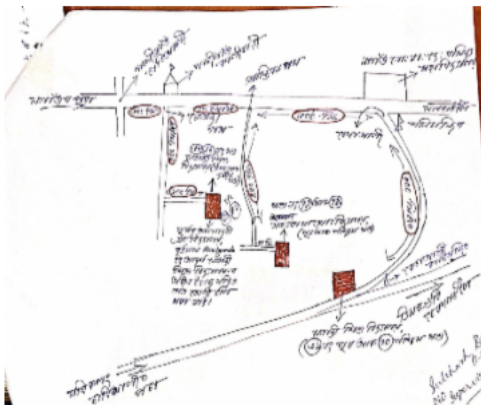

Nazri Naksha