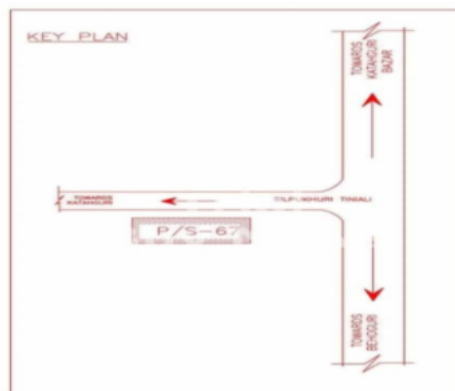

নিৰ্বাচক পঞ্জীয়ন বিষয়াৰ স্বাক্ষৰ

Nazri Naksha

Google Map View

Polling Station Building Front View

ভোটগ্ৰহন কেন্দ্ৰৰ সন্মুখৰ দৃশ্য

Cad View

Key MAP View

1 নাম : দীপা শইকীয়া স্বামীৰ নাম: বাৰেন শইকীয়া ঘৰ নং : 2 বয়স : 58 লিঙ্গ : মহিলা	GGY6634599 ফটো উপলব্ধ	2 নাম : সত্যজিত শইকীয়া পিতাৰ নাম: বাৰেন শইকীয়া ঘৰ নং : 2 বয়স : 40 লিঙ্গ : পুৰুষ	GGY6634602 ফটো উপলব্ধ	3 নাম : মিনাক্ষী বৰ্মন স্বামীৰ নাম: দেবেন বৰ্মন ঘৰ নং : 6(ক) বয়স : 48 লিঙ্গ : মহিলা	GGY0148916 ফটো উপলব্ধ
4 নাম : দীপাক্ষৰ বৰ্মন পিতাৰ নাম: দেবেন বৰ্মন ঘৰ নং : 6(ক) বয়স : 35 লিঙ্গ : পুৰুষ	GGY0148999 ফটো উপলব্ধ	5 নাম : অঞ্জলি বৰা বৰ্মন স্বামীৰ নাম: দীপাক্ষৰ বৰ্মন ঘৰ নং : 6(ক) বয়স : 30 লিঙ্গ : মহিলা	GGY0149187 ফটো উপলব্ধ	6 নাম : দেবেন বৰ্মন পিতাৰ নাম: বেলোৰাম বৰ্মন ঘৰ নং : 6(ক) বয়স : 59 লিঙ্গ : পুৰুষ	GGY2022584 ফটো উপলব্ধ
7 নাম : প্ৰেমলতা খাউণ্ড স্বামীৰ নাম: জন্মাজয় খাউণ্ড ঘৰ নং : 9 বয়স : 75 লিঙ্গ : মহিলা	GGY6634691 ফটো উপলব্ধ	8 নাম : কৃষ্ণা দাস স্বামীৰ নাম: বাৰেন চন্দ্ৰ দাস ঘৰ নং : 9 বয়স : 64 লিঙ্গ : মহিলা	GGY6642279 ফটো উপলব্ধ	9 নাম : সঞ্জীৱ কুমাৰ খাউণ্ড পিতাৰ নাম: জন্মাজয় খাউণ্ড ঘৰ নং : 9 বয়স : 48 লিঙ্গ : পুৰুষ	GGY6634704 ফটো উপলব্ধ
10 নাম : দুৰ্গা খাউণ্ড পিতাৰ নাম: জন্মাজয় খাউণ্ড ঘৰ নং : 9 বয়স : 46 লিঙ্গ : মহিলা	GGY6634715 ফটো উপলব্ধ	11 নাম : ইলা দাস পিতাৰ নাম: বাৰেন চন্দ্ৰ দাস ঘৰ নং : 9 বয়স : 43 লিঙ্গ : মহিলা	GGY6642268 ফটো উপলব্ধ	E 12 নাম : সুবোধ দত্ত পিতাৰ নাম: অশীনি দত্ত ঘৰ নং : 8 বয়স : 77 লিঙ্গ : পুৰুষ	GGY0589895 ফটো উপলব্ধ
13 নাম : অৰ্পনা দত্ত স্বামীৰ নাম: সুবোধ দত্ত ঘৰ নং : 8 বয়স : 60 লিঙ্গ : মহিলা	GGY0589903 ফটো উপলব্ধ	14 নাম : সুমন্ত দত্ত পিতাৰ নাম: সুবোধ দত্ত ঘৰ নং : 8 বয়স : 41 লিঙ্গ : পুৰুষ	GGY0589861 ফটো উপলব্ধ	15 নাম : সুশান্ত দত্ত পিতাৰ নাম: সুবোধ দত্ত ঘৰ নং : 8 বয়স : 39 লিঙ্গ : পুৰুষ	GGY0600197 ফটো উপলব্ধ
16 নাম : অৰ্চনা বানী চৌধুৰী স্বামীৰ নাম: সুমন্ত দত্ত ঘৰ নং : 8 বয়স : 28 লিঙ্গ : মহিলা	GGY0600205 ফটো উপলব্ধ	17 নাম : মাধৱ সিংহ পিতাৰ নাম: অজুন সিংহ ঘৰ নং : 9 বয়স : 58 লিঙ্গ : পুৰুষ	GGY6634748 ফটো উপলব্ধ	18 নাম : ৰেখা সিংহ স্বামীৰ নাম: মাধৱ সিংহ ঘৰ নং : 9 বয়স : 53 লিঙ্গ : মহিলা	GGY6634759 ফটো উপলব্ধ
19 নাম : অৰিজিৎ সিং পিতাৰ নাম: মাধৱ সিং ঘৰ নং : 9 বয়স : 24 লিঙ্গ : পুৰুষ	GGY0476754 ফটো উপলব্ধ	20 নাম : অৰিজিৎ সিংহ পিতাৰ নাম: মাধৱ সিংহ ঘৰ নং : 9 বয়স : 24 লিঙ্গ : পুৰুষ	GGY0423657 ফটো উপলব্ধ	21 নাম : ৰিচিতা সিংহ পিতাৰ নাম: মাধৱ সিংহ ঘৰ নং : 9 বয়স : 22 লিঙ্গ : মহিলা	GGY1137611 ফটো উপলব্ধ
22 নাম : বিনা হাজাৰিকা স্বামীৰ নাম: তিলক চন্দ্ৰ ভূঞা ঘৰ নং : 10 বয়স : 76 লিঙ্গ : মহিলা	GGY6634771 ফটো উপলব্ধ	23 নাম : নমিতা ভূঞা পিতাৰ নাম: তিলক চন্দ্ৰ ভূঞা ঘৰ নং : 10 বয়স : 50 লিঙ্গ : মহিলা	GGY6634782 ফটো উপলব্ধ	24 নাম : হেমেন জ্যোতি ভূঞা পিতাৰ নাম: তিলক চন্দ্ৰ ভূঞা ঘৰ নং : 10 বয়স : 44 লিঙ্গ : পুৰুষ	GGY6634793 ফটো উপলব্ধ
25 নাম : হৰেশ্বৰ ৰাজবংশী পিতাৰ নাম: গৌৰীশংকৰ ৰাজবংশী ঘৰ নং : 11 বয়স : 65 লিঙ্গ : পুৰুষ	GGY6634806 ফটো উপলব্ধ	26 নাম : বিশাল দে পিতাৰ নাম: বিপ্লৱ দে ঘৰ নং : 12 বয়স : 38 লিঙ্গ : পুৰুষ	GGY6634908 ফটো উপলব্ধ	27 নাম : ওৱাহিদা বেগম স্বামীৰ নাম: মুছলীম হুছেইন ঘৰ নং : 13 বয়স : 55 লিঙ্গ : মহিলা	GGY6635354 ফটো উপলব্ধ
28 নাম : মোস্তাক হুছেইন পিতাৰ নাম: মুছলীম হুছেইন ঘৰ নং : 13 বয়স : 38 লিঙ্গ : পুৰুষ	GGY6635387 ফটো উপলব্ধ	E 29 নাম : বিদ্যা প্ৰকাশ শৰ্মা পিতাৰ নাম: ৰামলাল শৰ্মা ঘৰ নং : 18 বয়স : 69 লিঙ্গ : পুৰুষ	GGY6634964 ফটো উপলব্ধ	30 নাম : শিব শংকৰ শৰ্মা পিতাৰ নাম: বিদ্যা প্ৰকাশ শৰ্মা ঘৰ নং : 18 বয়স : 42 লিঙ্গ : পুৰুষ	GGY6635014 ফটো উপলব্ধ