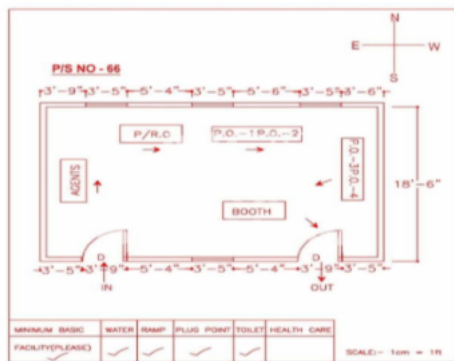

নিৰ্বাচক পঞ্জীয়ন বিষয়াৰ স্বাক্ষৰ

Nazri Naksha

Google Map View

Polling Station Building Front View

ভোটগ্ৰহন কেন্দ্ৰৰ সন্মুখৰ দৃশ্য

Cad View

Key MAP View

1 নাম : দীপা শইকীয়া স্বামীৰ নাম: বাৰেন শইকীয়া ঘৰ নং : 2 বয়স : 58 লিঙ্গ : মহিলা	GGY6634599 ফটো উপলব্ধ	2 নাম : সত্যজিত শইকীয়া পিতাৰ নাম: বাৰেন শইকীয়া ঘৰ নং : 2 বয়স : 40 লিঙ্গ : পুৰুষ	GGY6634602 ফটো উপলব্ধ	3 নাম : মিনাক্ষী বৰ্মন স্বামীৰ নাম: দেবেন বৰ্মন ঘৰ নং : 6(ক) বয়স : 48 লিঙ্গ : মহিলা	GGY0148916 ফটো উপলব্ধ
4 নাম : দীপাক্ষৰ বৰ্মন পিতাৰ নাম: দেবেন বৰ্মন ঘৰ নং : 6(ক) বয়স : 35 লিঙ্গ : পুৰুষ	GGY0148999 ফটো উপলব্ধ	5 নাম : অঞ্জলি বৰা বৰ্মন স্বামীৰ নাম: দীপাক্ষৰ বৰ্মন ঘৰ নং : 6(ক) বয়স : 30 লিঙ্গ : মহিলা	GGY0149187 ফটো উপলব্ধ	6 নাম : দেবেন বৰ্মন পিতাৰ নাম: বেলোৰাম বৰ্মন ঘৰ নং : 6(ক) বয়স : 59 লিঙ্গ : পুৰুষ	GGY2022584 ফটো উপলব্ধ
7 নাম : প্ৰেমলতা খাউণ্ড স্বামীৰ নাম: জন্মাজয় খাউণ্ড ঘৰ নং : 9 বয়স : 75 লিঙ্গ : মহিলা	GGY6634691 ফটো উপলব্ধ	8 নাম : কৃষ্ণা দাস স্বামীৰ নাম: বাৰেন চন্দ্ৰ দাস ঘৰ নং : 9 বয়স : 64 লিঙ্গ : মহিলা	GGY6642279 ফটো উপলব্ধ	9 নাম : সঞ্জীৱ কুমাৰ খাউণ্ড পিতাৰ নাম: জন্মাজয় খাউণ্ড ঘৰ নং : 9 বয়স : 48 লিঙ্গ : পুৰুষ	GGY6634704 ফটো উপলব্ধ
10 নাম : দুৰ্গা খাউণ্ড পিতাৰ নাম: জন্মাজয় খাউণ্ড ঘৰ নং : 9 বয়স : 46 লিঙ্গ : মহিলা	GGY6634715 ফটো উপলব্ধ	11 নাম : ইলা দাস পিতাৰ নাম: বাৰেন চন্দ্ৰ দাস ঘৰ নং : 9 বয়স : 43 লিঙ্গ : মহিলা	GGY6642268 ফটো উপলব্ধ	E 12 নাম : সুবোধ দত্ত পিতাৰ নাম: অশীনি দত্ত ঘৰ নং : 8 বয়স : 77 লিঙ্গ : পুৰুষ	GGY0589895 ফটো উপলব্ধ
13 নাম : অৰ্পনা দত্ত স্বামীৰ নাম: সুবোধ দত্ত ঘৰ নং : 8 বয়স : 60 লিঙ্গ : মহিলা	GGY0589903 ফটো উপলব্ধ	14 নাম : সুমন্ত দত্ত পিতাৰ নাম: সুবোধ দত্ত ঘৰ নং : 8 বয়স : 41 লিঙ্গ : পুৰুষ	GGY0589861 ফটো উপলব্ধ	15 নাম : সুশান্ত দত্ত পিতাৰ নাম: সুবোধ দত্ত ঘৰ নং : 8 বয়স : 39 লিঙ্গ : পুৰুষ	GGY0600197 ফটো উপলব্ধ
16 নাম : অৰ্চনা বানী চৌধুৰী স্বামীৰ নাম: সুমন্ত দত্ত ঘৰ নং : 8 বয়স : 28 লিঙ্গ : মহিলা	GGY0600205 ফটো উপলব্ধ	17 নাম : মাধৱ সিংহ পিতাৰ নাম: অজুন সিংহ ঘৰ নং : 9 বয়স : 58 লিঙ্গ : পুৰুষ	GGY6634748 ফটো উপলব্ধ	18 নাম : ৰেখা সিংহ স্বামীৰ নাম: মাধৱ সিংহ ঘৰ নং : 9 বয়স : 53 লিঙ্গ : মহিলা	GGY6634759 ফটো উপলব্ধ
19 নাম : অৰিজিৎ সিং পিতাৰ নাম: মাধৱ সিং ঘৰ নং : 9 বয়স : 24 লিঙ্গ : পুৰুষ	GGY0476754 ফটো উপলব্ধ	20 নাম : অৰিজিৎ সিংহ পিতাৰ নাম: মাধৱ সিংহ ঘৰ নং : 9 বয়স : 24 লিঙ্গ : পুৰুষ	GGY0423657 ফটো উপলব্ধ	21 নাম : ৰিচিতা সিংহ পিতাৰ নাম: মাধৱ সিংহ ঘৰ নং : 9 বয়স : 22 লিঙ্গ : মহিলা	GGY1137611 ফটো উপলব্ধ
22 নাম : বিনা হাজাৰিকা স্বামীৰ নাম: তিলক চন্দ্ৰ ভূঞা ঘৰ নং : 10 বয়স : 76 লিঙ্গ : মহিলা	GGY6634771 ফটো উপলব্ধ	23 নাম : নমিতা ভূঞা পিতাৰ নাম: তিলক চন্দ্ৰ ভূঞা ঘৰ নং : 10 বয়স : 50 লিঙ্গ : মহিলা	GGY6634782 ফটো উপলব্ধ	24 নাম : হেমেন জ্যোতি ভূঞা পিতাৰ নাম: তিলক চন্দ্ৰ ভূঞা ঘৰ নং : 10 বয়স : 44 লিঙ্গ : পুৰুষ	GGY6634793 ফটো উপলব্ধ
25 নাম : হৰেশ্বৰ ৰাজবংশী পিতাৰ নাম: গৌৰীশংকৰ ৰাজবংশী ঘৰ নং : 11 বয়স : 65 লিঙ্গ : পুৰুষ	GGY6634806 ফটো উপলব্ধ	26 নাম : বিশাল দে পিতাৰ নাম: বিপ্লৱ দে ঘৰ নং : 12 বয়স : 38 লিঙ্গ : পুৰুষ	GGY6634908 ফটো উপলব্ধ	27 নাম : ওৱাহিদা বেগম স্বামীৰ নাম: মুছলীম হুছেইন ঘৰ নং : 13 বয়স : 55 লিঙ্গ : মহিলা	GGY6635354 ফটো উপলব্ধ
28 নাম : মোস্তাক হুছেইন পিতাৰ নাম: মুছলীম হুছেইন ঘৰ নং : 13 বয়স : 38 লিঙ্গ : পুৰুষ	GGY6635387 ফটো উপলব্ধ	E 29 নাম : বিদ্যা প্ৰকাশ শৰ্মা পিতাৰ নাম: ৰামলাল শৰ্মা ঘৰ নং : 18 বয়স : 69 লিঙ্গ : পুৰুষ	GGY6634964 ফটো উপলব্ধ	30 নাম : শিব শংকৰ শৰ্মা পিতাৰ নাম: বিদ্যা প্ৰকাশ শৰ্মা ঘৰ নং : 18 বয়স : 42 লিঙ্গ : পুৰুষ	GGY6635014 ফটো উপলব্ধ