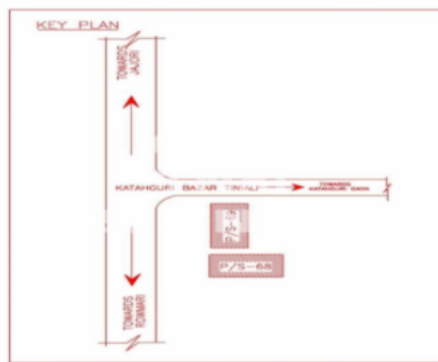

নিৰ্বাচক পঞ্জীয়ন বিষয়াৰ স্বাক্ষৰ

Nazri Naksha

Google Map View

Polling Station Building Front View

ভোটগ্ৰহন কেন্দ্ৰৰ সন্মুখৰ দৃশ্য

Cad View

Key MAP View

1 নাম : সৰস্বতী দাস স্বামীৰ নাম: সুনিল দাস ঘৰ নং : ১ বয়স : 70 লিঙ্গ : মহিলা	GGY6734572 ফটো উপলব্ধ	2 নাম : দেবযানী দাস ভাওৱাল স্বামীৰ নাম: মনতোষ ভাওৱাল ঘৰ নং : ১ বয়স : 56 লিঙ্গ : মহিলা	GGY6734583 ফটো উপলব্ধ	3 নাম : দিলীপ ভাওয়াল পিতাৰ নাম: বিনোদ ভাওয়াল ঘৰ নং : ২ বয়স : 63 লিঙ্গ : পুৰুষ	GGY6734652 ফটো উপলব্ধ
4 নাম : অন ভাওয়াল স্বামীৰ নাম: বিভূতি ভাওয়াল ঘৰ নং : ২ বয়স : 59 লিঙ্গ : মহিলা	GGY6734641 ফটো উপলব্ধ	5 নাম : পবন ভাওয়াল পিতাৰ নাম: বিনোদ ভাওয়াল ঘৰ নং : ২ বয়স : 57 লিঙ্গ : পুৰুষ	GGY6734674 ফটো উপলব্ধ	6 নাম : অৰ্চনা ভাওয়াল স্বামীৰ নাম: দিলীপ ভাওয়াল ঘৰ নং : ২ বয়স : 53 লিঙ্গ : মহিলা	GGY6734663 ফটো উপলব্ধ
7 নাম : সুপ্ৰিয়া ভাওয়াল স্বামীৰ নাম: পবন ভাওয়াল ঘৰ নং : ২ বয়স : 40 লিঙ্গ : মহিলা	GGY6734685 ফটো উপলব্ধ	8 নাম : ৰাজু ভাওৱাল পিতাৰ নাম: বিভূতি ভাওৱাল ঘৰ নং : ২ বয়স : 34 লিঙ্গ : পুৰুষ	GGY6734709 ফটো উপলব্ধ	9 নাম : বিশ্বজিত ভাওয়াল মাতৃৰ নাম: বিভূতি ভাওয়াল ঘৰ নং : ২ বয়স : 28 লিঙ্গ : পুৰুষ	GGY0078188 ফটো উপলব্ধ
10 নাম : ৰাজদ্বিপ ভাওৱাল পিতাৰ নাম: দিলীপ ভাওৱাল ঘৰ নং : ২ বয়স : 25 লিঙ্গ : পুৰুষ	GGY0348011 ফটো উপলব্ধ	11 নাম : সুন ভাওৱাল পিতাৰ নাম: পবন ভাওৱাল ঘৰ নং : ০২ বয়স : 22 লিঙ্গ : পুৰুষ	GGY0498980 ফটো উপলব্ধ	12 নাম : অজিত ভাওয়াল পিতাৰ নাম: কুমুদ ভাওয়াল ঘৰ নং : ৩ বয়স : 60 লিঙ্গ : পুৰুষ	GGY6734754 ফটো উপলব্ধ
13 নাম : দীপা সৰকাৰ ভাওয়াল স্বামীৰ নাম: আশীষ ভাওয়াল ঘৰ নং : ৩ বয়স : 59 লিঙ্গ : মহিলা	GGY6734743 ফটো উপলব্ধ	14 নাম : সঞ্জয় ভাওৱাল পিতাৰ নাম: কুমুদ ভাওয়াল ঘৰ নং : 3 বয়স : 52 লিঙ্গ : পুৰুষ	GGY6734776 ফটো উপলব্ধ	15 নাম : শীলা ভাওয়াল স্বামীৰ নাম: অজিত ভাওয়াল ঘৰ নং : ৩ বয়স : 48 লিঙ্গ : মহিলা	GGY6734765 ফটো উপলব্ধ
16 নাম : ইন্দ্রানী ভাওয়াল পিতাৰ নাম: আশীষ ভাওয়াল ঘৰ নং : ৩ বয়স : 31 লিঙ্গ : মহিলা	GGY2022788 ফটো উপলব্ধ	17 নাম : বনানী ভাওৱাল পিতাৰ নাম: মৃতঃ আশীষ ভাওৱাল ঘৰ নং : ৩ বয়স : 26 লিঙ্গ : মহিলা	GGY0293860 ফটো উপলব্ধ	18 নাম : শুভম ভাওয়াল পিতাৰ নাম: অজিত ভাওয়াল ঘৰ নং : 3 বয়স : 21 লিঙ্গ : পুৰুষ	ORC0043539 ফটো উপলব্ধ
19 নাম : বাদল দাস পিতাৰ নাম: কালিপদ দাস ঘৰ নং : 8 বয়স : 60 লিঙ্গ : পুৰুষ	GGY6734787 ফটো উপলব্ধ	20 নাম : কল্পনা দাস স্বামীৰ নাম: বাদল দাস ঘৰ নং : 8 বয়স : 57 লিঙ্গ : মহিলা	GGY6734798 ফটো উপলব্ধ	21 নাম : কাজল দাস পিতাৰ নাম: কালিপদ দাস ঘৰ নং : 8 বয়স : 50 লিঙ্গ : পুৰুষ	GGY6734812 ফটো উপলব্ধ
22 নাম : মামণি দাস স্বামীৰ নাম: কাজল দাস ঘৰ নং : 4 বয়স : 38 লিঙ্গ : মহিলা	GGY7653926 ফটো উপলব্ধ	23 নাম : শিবা দাস পিতাৰ নাম: বাদল দাস ঘৰ নং : 8 বয়স : 25 লিঙ্গ : পুৰুষ	GGY0348052 ফটো উপলব্ধ	24 নাম : অনিতা দত্ত স্বামীৰ নাম: আনন্দ দত্ত ঘৰ নং : ৫ বয়স : 55 লিঙ্গ : মহিলা	GGY6734834 ফটো উপলব্ধ
25 নাম : নুপৰ সিংহ পিতাৰ নাম: সুশীল সিংহ ঘৰ নং : ৬ বয়স : 65 লিঙ্গ : মহিলা	GGY6734878 ফটো উপলব্ধ	26 নাম : তাপসী সিংহ পিতাৰ নাম: সুশীল সিংহ ঘৰ নং : ৬ বয়স : 62 লিঙ্গ : মহিলা	GGY6734867 ফটো উপলব্ধ	27 নাম : বাবুল সিংহ পিতাৰ নাম: সুশীল সিংহ ঘৰ নং : ৬ বয়স : 60 লিঙ্গ : পুৰুষ	GGY6734845 ফটো উপলব্ধ
28 নাম : শুভংকৰ সিংহ পিতাৰ নাম: সুশীল সিংহ ঘৰ নং : ৬ বয়স : 57 লিঙ্গ : পুৰুষ	GGY6734889 ফটো উপলব্ধ	29 নাম : দিপান্বিতা সিংহ স্বামীৰ নাম: বাবুল সিংহ ঘৰ নং : ৬ বয়স : 52 লিঙ্গ : মহিলা	GGY6734890 ফটো উপলব্ধ	30 নাম : সুমী সিংহ স্বামীৰ নাম: শুভংকৰ সিং ঘৰ নং : ৬ বয়স : 43 লিঙ্গ : মহিলা	GGY0232496 ফটো উপলব্ধ