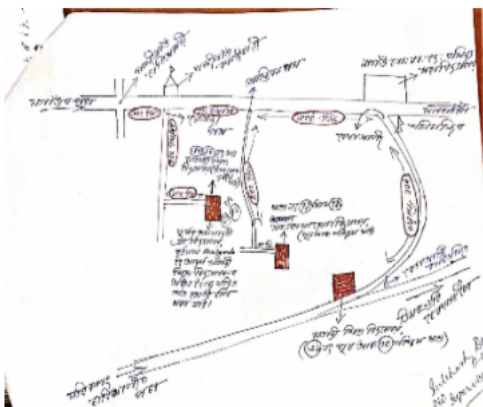

Nazri Naksha