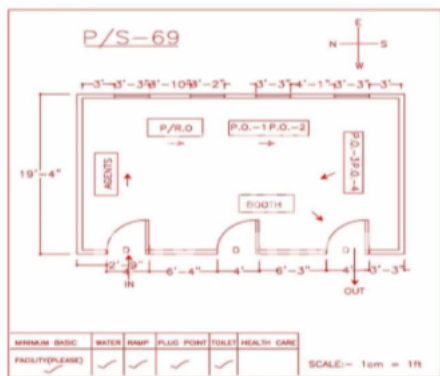

নিৰ্বাচক পঞ্জীয়ন বিষয়াৰ স্বাক্ষৰ

Nazri Naksha

Google Map View

Polling Station Building Front View

ভোটগ্ৰহন কেন্দ্ৰৰ সন্মুখৰ দৃশ্য

Cad View

Key MAP View

1 নাম : সৰস্বতী দাস স্বামীৰ নাম: সুনিল দাস ঘৰ নং : ১ বয়স : 70 লিঙ্গ : মহিলা	GGY6734572 ফটো উপলব্ধ	2 নাম : দেবযানী দাস ভাওৱাল স্বামীৰ নাম: মনতোষ ভাওৱাল ঘৰ নং : ১ বয়স : 56 লিঙ্গ : মহিলা	GGY6734583 ফটো উপলব্ধ	3 নাম : দিলীপ ভাওয়াল পিতাৰ নাম: বিনোদ ভাওয়াল ঘৰ নং : ২ বয়স : 63 লিঙ্গ : পুৰুষ	GGY6734652 ফটো উপলব্ধ
4 নাম : অন ভাওয়াল স্বামীৰ নাম: বিভূতি ভাওয়াল ঘৰ নং : ২ বয়স : 59 লিঙ্গ : মহিলা	GGY6734641 ফটো উপলব্ধ	5 নাম : পবন ভাওয়াল পিতাৰ নাম: বিনোদ ভাওয়াল ঘৰ নং : ২ বয়স : 57 লিঙ্গ : পুৰুষ	GGY6734674 ফটো উপলব্ধ	6 নাম : অৰ্চনা ভাওয়াল স্বামীৰ নাম: দিলীপ ভাওয়াল ঘৰ নং : ২ বয়স : 53 লিঙ্গ : মহিলা	GGY6734663 ফটো উপলব্ধ
7 নাম : সুপ্ৰিয়া ভাওয়াল স্বামীৰ নাম: পবন ভাওয়াল ঘৰ নং : ২ বয়স : 40 লিঙ্গ : মহিলা	GGY6734685 ফটো উপলব্ধ	8 নাম : ৰাজু ভাওৱাল পিতাৰ নাম: বিভূতি ভাওৱাল ঘৰ নং : ২ বয়স : 34 লিঙ্গ : পুৰুষ	GGY6734709 ফটো উপলব্ধ	9 নাম : বিশ্বজিত ভাওয়াল মাতৃৰ নাম: বিভূতি ভাওয়াল ঘৰ নং : ২ বয়স : 28 লিঙ্গ : পুৰুষ	GGY0078188 ফটো উপলব্ধ
10 নাম : ৰাজদ্বিপ ভাওৱাল পিতাৰ নাম: দিলীপ ভাওৱাল ঘৰ নং : ২ বয়স : 25 লিঙ্গ : পুৰুষ	GGY0348011 ফটো উপলব্ধ	11 নাম : সুন ভাওৱাল পিতাৰ নাম: পবন ভাওৱাল ঘৰ নং : ০২ বয়স : 22 লিঙ্গ : পুৰুষ	GGY0498980 ফটো উপলব্ধ	12 নাম : অজিত ভাওয়াল পিতাৰ নাম: কুমুদ ভাওয়াল ঘৰ নং : ৩ বয়স : 60 লিঙ্গ : পুৰুষ	GGY6734754 ফটো উপলব্ধ
13 নাম : দীপা সৰকাৰ ভাওয়াল স্বামীৰ নাম: আশীষ ভাওয়াল ঘৰ নং : ৩ বয়স : 59 লিঙ্গ : মহিলা	GGY6734743 ফটো উপলব্ধ	14 নাম : সঞ্জয় ভাওৱাল পিতাৰ নাম: কুমুদ ভাওয়াল ঘৰ নং : 3 বয়স : 52 লিঙ্গ : পুৰুষ	GGY6734776 ফটো উপলব্ধ	15 নাম : শীলা ভাওয়াল স্বামীৰ নাম: অজিত ভাওয়াল ঘৰ নং : ৩ বয়স : 48 লিঙ্গ : মহিলা	GGY6734765 ফটো উপলব্ধ
16 নাম : ইন্দ্রানী ভাওয়াল পিতাৰ নাম: আশীষ ভাওয়াল ঘৰ নং : ৩ বয়স : 31 লিঙ্গ : মহিলা	GGY2022788 ফটো উপলব্ধ	17 নাম : বনানী ভাওৱাল পিতাৰ নাম: মৃতঃ আশীষ ভাওৱাল ঘৰ নং : ৩ বয়স : 26 লিঙ্গ : মহিলা	GGY0293860 ফটো উপলব্ধ	18 নাম : শুভম ভাওয়াল পিতাৰ নাম: অজিত ভাওয়াল ঘৰ নং : 3 বয়স : 21 লিঙ্গ : পুৰুষ	ORC0043539 ফটো উপলব্ধ
19 নাম : বাদল দাস পিতাৰ নাম: কালিপদ দাস ঘৰ নং : 8 বয়স : 60 লিঙ্গ : পুৰুষ	GGY6734787 ফটো উপলব্ধ	20 নাম : কল্পনা দাস স্বামীৰ নাম: বাদল দাস ঘৰ নং : 8 বয়স : 57 লিঙ্গ : মহিলা	GGY6734798 ফটো উপলব্ধ	21 নাম : কাজল দাস পিতাৰ নাম: কালিপদ দাস ঘৰ নং : 8 বয়স : 50 লিঙ্গ : পুৰুষ	GGY6734812 ফটো উপলব্ধ
22 নাম : মামণি দাস স্বামীৰ নাম: কাজল দাস ঘৰ নং : 4 বয়স : 38 লিঙ্গ : মহিলা	GGY7653926 ফটো উপলব্ধ	23 নাম : শিবা দাস পিতাৰ নাম: বাদল দাস ঘৰ নং : 8 বয়স : 25 লিঙ্গ : পুৰুষ	GGY0348052 ফটো উপলব্ধ	24 নাম : অনিতা দত্ত স্বামীৰ নাম: আনন্দ দত্ত ঘৰ নং : ৫ বয়স : 55 লিঙ্গ : মহিলা	GGY6734834 ফটো উপলব্ধ
25 নাম : নুপৰ সিংহ পিতাৰ নাম: সুশীল সিংহ ঘৰ নং : ৬ বয়স : 65 লিঙ্গ : মহিলা	GGY6734878 ফটো উপলব্ধ	26 নাম : তাপসী সিংহ পিতাৰ নাম: সুশীল সিংহ ঘৰ নং : ৬ বয়স : 62 লিঙ্গ : মহিলা	GGY6734867 ফটো উপলব্ধ	27 নাম : বাবুল সিংহ পিতাৰ নাম: সুশীল সিংহ ঘৰ নং : ৬ বয়স : 60 লিঙ্গ : পুৰুষ	GGY6734845 ফটো উপলব্ধ
28 নাম : শুভংকৰ সিংহ পিতাৰ নাম: সুশীল সিংহ ঘৰ নং : ৬ বয়স : 57 লিঙ্গ : পুৰুষ	GGY6734889 ফটো উপলব্ধ	29 নাম : দিপান্বিতা সিংহ স্বামীৰ নাম: বাবুল সিংহ ঘৰ নং : ৬ বয়স : 52 লিঙ্গ : মহিলা	GGY6734890 ফটো উপলব্ধ	30 নাম : সুমী সিংহ স্বামীৰ নাম: শুভংকৰ সিং ঘৰ নং : ৬ বয়স : 43 লিঙ্গ : মহিলা	GGY0232496 ফটো উপলব্ধ