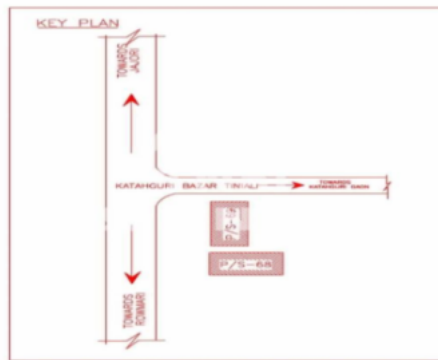

নিৰ্বাচক পঞ্জীয়ন বিষয়াৰ স্বাক্ষৰ

Nazri Naksha

Google Map View

Polling Station Building Front View

ভোটগ্ৰহন কেন্দ্ৰৰ সন্মুখৰ দৃশ্য

Cad View

Key MAP View

1 নাম : অজিত কুমাৰ দাস পিতাৰ নাম: সীতানাথ দাস ঘৰ নং : 1 বয়স : 79 লিঙ্গ : পুৰুষ	GGY6934561 ফটো উপলব্ধ	2 নাম : মণ্ট কুমাৰ দাস পিতাৰ নাম: অজিত কুমাৰ দাস ঘৰ নং : 1 বয়স : 47 লিঙ্গ : পুৰুষ	GGY6934583 ফটো উপলব্ধ	3 নাম : অনজা লোপামুদ্রা বড়া দাস স্বামীৰ নাম: মণ্ট কুমাৰ দাস ঘৰ নং : 01 বয়স : 38 লিঙ্গ : মহিলা	GGY2024080 ফটো উপলব্ধ
4 নাম : মেঘালী দাস সৰকাৰ স্বামীৰ নাম: ৰাজু সৰকাৰ ঘৰ নং : 1 বয়স : 33 লিঙ্গ : মহিলা	GGY0502070 ফটো উপলব্ধ	5 নাম : বিপাসা ৰায় পিতাৰ নাম: বিশ্বজিৎ ৰায় ঘৰ নং : 1 বয়স : 24 লিঙ্গ : মহিলা	GGY0502039 ফটো উপলব্ধ	S 6 নাম : ৰঞ্জন বৰা পিতাৰ নাম: মৃত বিনয় চন্দ্ৰ বৰা ঘৰ নং : 1 বয়স : 60 লিঙ্গ : পুৰুষ	GGY6934607 ফটো উপলব্ধ
7 নাম : অঞ্জন কুমাৰ বৰা পিতাৰ নাম: বিনয় বৰা ঘৰ নং : 2 বয়স : 56 লিঙ্গ : পুৰুষ	GGY6934629 ফটো উপলব্ধ	R 8 নাম : মৃদাসিতা বৰা পিতাৰ নাম: ৰঞ্জন বৰা ঘৰ নং : 2 বয়স : 24 লিঙ্গ : মহিলা	GGY0501817 ফটো উপলব্ধ	9 নাম : পমি চক্ৰবৰ্তী পিতাৰ নাম: সূৰত চক্ৰবৰ্তী ঘৰ নং : 2 বয়স : 22 লিঙ্গ : মহিলা	GGY0502161 ফটো উপলব্ধ
10 নাম : কস্তুরী গগৈ পিতাৰ নাম: ৰাণা প্ৰতাপ গগৈ ঘৰ নং : 2 বয়স : 22 লিঙ্গ : মহিলা	GGY0502211 ফটো উপলব্ধ	11 নাম : পূণ্য হাজৰিকা বৰা স্বামীৰ নাম: প্ৰবকান্ত বৰা ঘৰ নং : 3 বয়স : 64 লিঙ্গ : মহিলা	GGY6934630 ফটো উপলব্ধ	12 নাম : হিমাদ্ৰীশেখৰ বৰা পিতাৰ নাম: প্ৰবকান্ত বৰা ঘৰ নং : 3 বয়স : 41 লিঙ্গ : পুৰুষ	GGY6934641 ফটো উপলব্ধ
13 নাম : প্ৰাঞ্জল বৰুৱা পিতাৰ নাম: বুধান্দ্ৰ কুমাৰ বৰুৱা ঘৰ নং : 8 বয়স : 48 লিঙ্গ : পুৰুষ	GGY6934685 ফটো উপলব্ধ	14 নাম : অনিল বিশ্বাস পিতাৰ নাম: সহদেব বিশ্বাস ঘৰ নং : 5 বয়স : 57 লিঙ্গ : পুৰুষ	GGY6934709 ফটো উপলব্ধ	15 নাম : নিখিল বিশ্বাস পিতাৰ নাম: সহদেব বিশ্বাস ঘৰ নং : 5 বয়স : 55 লিঙ্গ : পুৰুষ	GGY6934721 ফটো উপলব্ধ
16 নাম : অনিতা বিশ্বাস স্বামীৰ নাম: অনিল বিশ্বাস ঘৰ নং : 5 বয়স : 51 লিঙ্গ : মহিলা	GGY6934710 ফটো উপলব্ধ	17 নাম : পিংকি বিশ্বাস স্বামীৰ নাম: নিখিল বিশ্বাস ঘৰ নং : 5 বয়স : 40 লিঙ্গ : মহিলা	GGY2024320 ফটো উপলব্ধ	18 নাম : অনামিকা বিশ্বাস পিতাৰ নাম: অনিল বিশ্বাস ঘৰ নং : 5 বয়স : 30 লিঙ্গ : মহিলা	GGY6943039 ফটো উপলব্ধ
# 19 নাম : অভিজিৎ বিশ্বাস পিতাৰ নাম: অনিল বিশ্বাস ঘৰ নং : 5 বয়স : 25 লিঙ্গ : পুৰুষ	GGY0445932 ফটো উপলব্ধ	20 নাম : লক্ষেশ্বৰ কলিতা পিতাৰ নাম: বেনুধৰ কলিতা ঘৰ নং : 9 বয়স : 65 লিঙ্গ : পুৰুষ	GGY6934765 ফটো উপলব্ধ	21 নাম : যুক্তি কুমাৰ কলিতা পিতাৰ নাম: বেনুধৰ কলিতা ঘৰ নং : 9 বয়স : 63 লিঙ্গ : পুৰুষ	GGY6934801 ফটো উপলব্ধ
22 নাম : যুগল কুমাৰ কলিতা পিতাৰ নাম: বেনুধৰ কলিতা ঘৰ নং : 9 বয়স : 63 লিঙ্গ : পুৰুষ	GGY6934787 ফটো উপলব্ধ	23 নাম : সুৰভি কলিতা স্বামীৰ নাম: যুক্তি কুমাৰ কলিতা ঘৰ নং : 9 বয়স : 58 লিঙ্গ : মহিলা	GGY6934812 ফটো উপলব্ধ	24 নাম : ৰীমা কলিতা স্বামীৰ নাম: লক্ষেশ্বৰ কলিতা ঘৰ নং : 9 বয়স : 58 লিঙ্গ : মহিলা	GGY6934776 ফটো উপলব্ধ
25 নাম : বনময়ুৰী কলিতা স্বামীৰ নাম: যুগল কুমাৰ কলিতা ঘৰ নং : 9 বয়স : 57 লিঙ্গ : মহিলা	GGY6934798 ফটো উপলব্ধ	26 নাম : হিৰণ্য কুমাৰ কলিতা পিতাৰ নাম: বেনুধৰ কলিতা ঘৰ নং : 9 বয়স : 55 লিঙ্গ : পুৰুষ	GGY6934823 ফটো উপলব্ধ	27 নাম : স্বাগতা কলিতা পিতাৰ নাম: লক্ষেশ্বৰ কলিতা ঘৰ নং : 9 বয়স : 34 লিঙ্গ : মহিলা	GGY6942741 ফটো উপলব্ধ
28 নাম : ৰাজীৱ সাহা পিতাৰ নাম: সুনীল সাহা ঘৰ নং : 8 বয়স : 57 লিঙ্গ : পুৰুষ	GGY6934834 ফটো উপলব্ধ	29 নাম : শেলী সাহা স্বামীৰ নাম: ৰাজীৱ সাহা ঘৰ নং : 8 বয়স : 54 লিঙ্গ : মহিলা	GGY6934845 ফটো উপলব্ধ	30 নাম : সুমিত সাহা পিতাৰ নাম: ৰাজীৱ সাহা ঘৰ নং : 8 বয়স : 35 লিঙ্গ : পুৰুষ	GGY6942752 ফটো উপলব্ধ