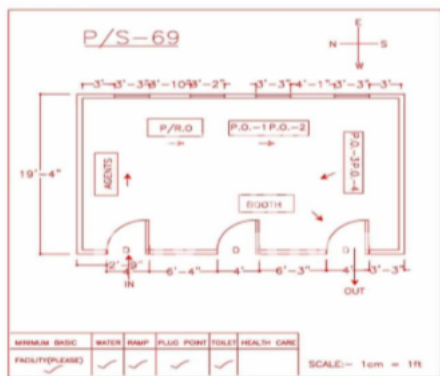

নিৰ্বাচক পঞ্জীয়ন বিষয়াৰ স্বাক্ষৰ

Nazri Naksha

Google Map View

Polling Station Building Front View

ভোটগ্ৰহন কেন্দ্ৰৰ সন্মুখৰ দৃশ্য

Cad View

Key MAP View

1 নাম : অজিত কুমাৰ দাস পিতাৰ নাম: সীতানাথ দাস ঘৰ নং : 1 বয়স : 79 লিঙ্গ : পুৰুষ	GGY6934561 ফটো উপলব্ধ	2 নাম : মণ্ট কুমাৰ দাস পিতাৰ নাম: অজিত কুমাৰ দাস ঘৰ নং : 1 বয়স : 47 লিঙ্গ : পুৰুষ	GGY6934583 ফটো উপলব্ধ	3 নাম : অনজা লোপামুদ্রা বড়া দাস স্বামীৰ নাম: মণ্ট কুমাৰ দাস ঘৰ নং : 01 বয়স : 38 লিঙ্গ : মহিলা	GGY2024080 ফটো উপলব্ধ
4 নাম : মেঘালী দাস সৰকাৰ স্বামীৰ নাম: ৰাজু সৰকাৰ ঘৰ নং : 1 বয়স : 33 লিঙ্গ : মহিলা	GGY0502070 ফটো উপলব্ধ	5 নাম : বিপাসা ৰায় পিতাৰ নাম: বিশ্বজিৎ ৰায় ঘৰ নং : 1 বয়স : 24 লিঙ্গ : মহিলা	GGY0502039 ফটো উপলব্ধ	S 6 নাম : ৰঞ্জন বৰা পিতাৰ নাম: মৃত বিনয় চন্দ্ৰ বৰা ঘৰ নং : 1 বয়স : 60 লিঙ্গ : পুৰুষ	GGY6934607 ফটো উপলব্ধ
7 নাম : অঞ্জন কুমাৰ বৰা পিতাৰ নাম: বিনয় বৰা ঘৰ নং : 2 বয়স : 56 লিঙ্গ : পুৰুষ	GGY6934629 ফটো উপলব্ধ	R 8 নাম : মৃদাসিতা বৰা পিতাৰ নাম: ৰঞ্জন বৰা ঘৰ নং : 2 বয়স : 24 লিঙ্গ : মহিলা	GGY0501817 ফটো উপলব্ধ	9 নাম : পমি চক্ৰবৰ্তী পিতাৰ নাম: সূৰত চক্ৰবৰ্তী ঘৰ নং : 2 বয়স : 22 লিঙ্গ : মহিলা	GGY0502161 ফটো উপলব্ধ
10 নাম : কস্তুরী গগৈ পিতাৰ নাম: ৰাণা প্ৰতাপ গগৈ ঘৰ নং : 2 বয়স : 22 লিঙ্গ : মহিলা	GGY0502211 ফটো উপলব্ধ	11 নাম : পূণ্য হাজৰিকা বৰা স্বামীৰ নাম: প্ৰবকান্ত বৰা ঘৰ নং : 3 বয়স : 64 লিঙ্গ : মহিলা	GGY6934630 ফটো উপলব্ধ	12 নাম : হিমাদ্ৰীশেখৰ বৰা পিতাৰ নাম: প্ৰবকান্ত বৰা ঘৰ নং : 3 বয়স : 41 লিঙ্গ : পুৰুষ	GGY6934641 ফটো উপলব্ধ
13 নাম : প্ৰাঞ্জল বৰুৱা পিতাৰ নাম: বুধান্দ্ৰ কুমাৰ বৰুৱা ঘৰ নং : 8 বয়স : 48 লিঙ্গ : পুৰুষ	GGY6934685 ফটো উপলব্ধ	14 নাম : অনিল বিশ্বাস পিতাৰ নাম: সহদেব বিশ্বাস ঘৰ নং : 5 বয়স : 57 লিঙ্গ : পুৰুষ	GGY6934709 ফটো উপলব্ধ	15 নাম : নিখিল বিশ্বাস পিতাৰ নাম: সহদেব বিশ্বাস ঘৰ নং : 5 বয়স : 55 লিঙ্গ : পুৰুষ	GGY6934721 ফটো উপলব্ধ
16 নাম : অনিতা বিশ্বাস স্বামীৰ নাম: অনিল বিশ্বাস ঘৰ নং : 5 বয়স : 51 লিঙ্গ : মহিলা	GGY6934710 ফটো উপলব্ধ	17 নাম : পিংকি বিশ্বাস স্বামীৰ নাম: নিখিল বিশ্বাস ঘৰ নং : 5 বয়স : 40 লিঙ্গ : মহিলা	GGY2024320 ফটো উপলব্ধ	18 নাম : অনামিকা বিশ্বাস পিতাৰ নাম: অনিল বিশ্বাস ঘৰ নং : 5 বয়স : 30 লিঙ্গ : মহিলা	GGY6943039 ফটো উপলব্ধ
# 19 নাম : অভিজিৎ বিশ্বাস পিতাৰ নাম: অনিল বিশ্বাস ঘৰ নং : 5 বয়স : 25 লিঙ্গ : পুৰুষ	GGY0445932 ফটো উপলব্ধ	20 নাম : লক্ষেশ্বৰ কলিতা পিতাৰ নাম: বেনুধৰ কলিতা ঘৰ নং : 9 বয়স : 65 লিঙ্গ : পুৰুষ	GGY6934765 ফটো উপলব্ধ	21 নাম : যুক্তি কুমাৰ কলিতা পিতাৰ নাম: বেনুধৰ কলিতা ঘৰ নং : 9 বয়স : 63 লিঙ্গ : পুৰুষ	GGY6934801 ফটো উপলব্ধ
22 নাম : যুগল কুমাৰ কলিতা পিতাৰ নাম: বেনুধৰ কলিতা ঘৰ নং : 9 বয়স : 63 লিঙ্গ : পুৰুষ	GGY6934787 ফটো উপলব্ধ	23 নাম : সুৰভি কলিতা স্বামীৰ নাম: যুক্তি কুমাৰ কলিতা ঘৰ নং : 9 বয়স : 58 লিঙ্গ : মহিলা	GGY6934812 ফটো উপলব্ধ	24 নাম : ৰীমা কলিতা স্বামীৰ নাম: লক্ষেশ্বৰ কলিতা ঘৰ নং : 9 বয়স : 58 লিঙ্গ : মহিলা	GGY6934776 ফটো উপলব্ধ
25 নাম : বনময়ুৰী কলিতা স্বামীৰ নাম: যুগল কুমাৰ কলিতা ঘৰ নং : 9 বয়স : 57 লিঙ্গ : মহিলা	GGY6934798 ফটো উপলব্ধ	26 নাম : হিৰণ্য কুমাৰ কলিতা পিতাৰ নাম: বেনুধৰ কলিতা ঘৰ নং : 9 বয়স : 55 লিঙ্গ : পুৰুষ	GGY6934823 ফটো উপলব্ধ	27 নাম : স্বাগতা কলিতা পিতাৰ নাম: লক্ষেশ্বৰ কলিতা ঘৰ নং : 9 বয়স : 34 লিঙ্গ : মহিলা	GGY6942741 ফটো উপলব্ধ
28 নাম : ৰাজীৱ সাহা পিতাৰ নাম: সুনীল সাহা ঘৰ নং : 8 বয়স : 57 লিঙ্গ : পুৰুষ	GGY6934834 ফটো উপলব্ধ	29 নাম : শেলী সাহা স্বামীৰ নাম: ৰাজীৱ সাহা ঘৰ নং : 8 বয়স : 54 লিঙ্গ : মহিলা	GGY6934845 ফটো উপলব্ধ	30 নাম : সুমিত সাহা পিতাৰ নাম: ৰাজীৱ সাহা ঘৰ নং : 8 বয়স : 35 লিঙ্গ : পুৰুষ	GGY6942752 ফটো উপলব্ধ