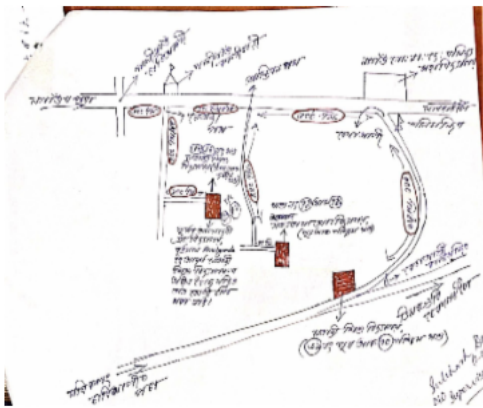

Nazri Naksha