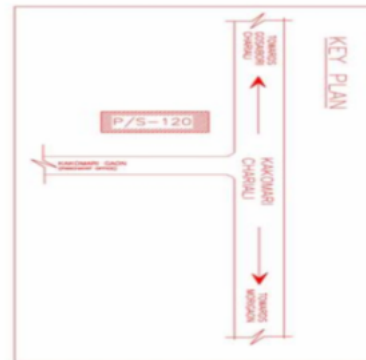

নিৰ্বাচক পঞ্জীয়ন বিষয়াৰ স্বাক্ষৰ

Nazri Naksha

Google Map View

Polling Station Building Front View

ভোটগ্ৰহন কেন্দ্ৰৰ সন্মুখৰ দৃশ্য

Cad View

Key MAP View

1 নাম : ভোগিলা বৰুৱা স্বামীৰ নাম : অৰুণ বৰুৱা ঘৰ নং : 1 বয়স : 79 লিঙ্গ : মহিলা	CCG9734569 ফটো উপলব্ধ	2 নাম : দুৰ্গামাই বৰুৱা স্বামীৰ নাম : দুৰ্গেশ্বৰ বৰুৱা ঘৰ নং : 1 বয়স : 46 লিঙ্গ : মহিলা	CCG9734581 ফটো উপলব্ধ	3 নাম : অনিল বৰুৱা পিতাৰ নাম : অৰুণ বৰুৱা ঘৰ নং : 1 বয়স : 46 লিঙ্গ : পুৰুষ	CCG9734592 ফটো উপলব্ধ
4 নাম : মনোজ বৰুৱা পিতাৰ নাম : মৃত দুৰ্গেশ্বৰ বৰুৱা ঘৰ নং : 1 বয়স : 25 লিঙ্গ : পুৰুষ	CCG0384289 ফটো উপলব্ধ	5 নাম : চেনীমাই বৰুৱা স্বামীৰ নাম : সোমেশ্বৰ বৰুৱা ঘৰ নং : 2 বয়স : 64 লিঙ্গ : মহিলা	CCG9734605 ফটো উপলব্ধ	6 নাম : কুসুম বৰুৱা স্বামীৰ নাম : বেৰ বৰুৱা ঘৰ নং : 2 বয়স : 50 লিঙ্গ : মহিলা	CCG0298711 ফটো উপলব্ধ
7 নাম : বেৰ বৰুৱা পিতাৰ নাম : সোমেশ্বৰ বৰুৱা ঘৰ নং : 2 বয়স : 47 লিঙ্গ : পুৰুষ	CCG9734616 ফটো উপলব্ধ	8 নাম : মমী বৰুৱা পিতাৰ নাম : সোমেশ্বৰ বৰুৱা ঘৰ নং : 2 বয়স : 44 লিঙ্গ : মহিলা	CCG9734627 ফটো উপলব্ধ	9 নাম : দ্বীপ বৰুৱা পিতাৰ নাম : সোমেশ্বৰ বৰুৱা ঘৰ নং : 2 বয়স : 39 লিঙ্গ : পুৰুষ	CCG9734638 ফটো উপলব্ধ
10 নাম : ভাস্কৰ বৰুৱা মাতৃৰ নাম : চেনীমাই বৰুৱা ঘৰ নং : 2 বয়স : 33 লিঙ্গ : পুৰুষ	CCG9741008 ফটো উপলব্ধ	11 নাম : তুলুকচন্দ্ৰ বৰুৱা পিতাৰ নাম : ডিন বৰুৱা ঘৰ নং : 3 বয়স : 52 লিঙ্গ : পুৰুষ	CCG9734649 ফটো উপলব্ধ	12 নাম : ৰীতা বৰুৱা স্বামীৰ নাম : তুলুকচন্দ্ৰ বৰুৱা ঘৰ নং : 3 বয়স : 46 লিঙ্গ : মহিলা	CCG9734650 ফটো উপলব্ধ
13 নাম : কমলীনী বৰুৱা পিতাৰ নাম : তুলুক চন্দ্ৰ বৰুৱা ঘৰ নং : 3 গায়ন গাঁও বয়স : 21 লিঙ্গ : মহিলা	ORC0029991 ফটো উপলব্ধ	14 নাম : দিগেন বৰুৱা পিতাৰ নাম : দিন বৰুৱা ঘৰ নং : 8 বয়স : 62 লিঙ্গ : পুৰুষ	CCG9734661 ফটো উপলব্ধ	15 নাম : কিৰণ ডেকা স্বামীৰ নাম : দিগেন বৰুৱা ঘৰ নং : 8 বয়স : 60 লিঙ্গ : মহিলা	CCG9734672 ফটো উপলব্ধ
16 নাম : কল্যাণী বৰুৱা পিতাৰ নাম : দিগেন বৰুৱা ঘৰ নং : 8 বয়স : 25 লিঙ্গ : মহিলা	CCG0384255 ফটো উপলব্ধ	17 নাম : হৰেণ বৰুৱা পিতাৰ নাম : মনিৰাম বৰুৱা ঘৰ নং : 5 বয়স : 61 লিঙ্গ : পুৰুষ	CCG9734683 ফটো উপলব্ধ	18 নাম : কৃষ্ণা বৰুৱা স্বামীৰ নাম : হৰেণ বৰুৱা ঘৰ নং : 5 বয়স : 54 লিঙ্গ : মহিলা	CCG9734694 ফটো উপলব্ধ
19 নাম : নৰেন বৰুৱা পিতাৰ নাম : চাকিৰাম বৰুৱা ঘৰ নং : 6 বয়স : 70 লিঙ্গ : পুৰুষ	CCG9734729 ফটো উপলব্ধ	20 নাম : পদমী বৰুৱা স্বামীৰ নাম : নৰেন বৰুৱা ঘৰ নং : 6 বয়স : 52 লিঙ্গ : মহিলা	CCG9734730 ফটো উপলব্ধ	21 নাম : দিম্পী বৰুৱা পিতাৰ নাম : নৰেন বৰুৱা ঘৰ নং : 6 বয়স : 28 লিঙ্গ : মহিলা	CCG0132654 ফটো উপলব্ধ
22 নাম : কৌশিক বৰুৱা পিতাৰ নাম : নৰেন বৰুৱা ঘৰ নং : 6 বয়স : 24 লিঙ্গ : পুৰুষ	CCG0384230 ফটো উপলব্ধ	23 নাম : টকেশ্বৰ বৰুৱা পিতাৰ নাম : চাকিৰাম বৰুৱা ঘৰ নং : 9 বয়স : 69 লিঙ্গ : পুৰুষ	CCG9734763 ফটো উপলব্ধ	24 নাম : স্বপন বৰুৱা পিতাৰ নাম : টকেশ্বৰ বৰুৱা ঘৰ নং : 9 বয়স : 34 লিঙ্গ : পুৰুষ	CCG9734796 ফটো উপলব্ধ
25 নাম : গোলাপ শইকীয়া পিতাৰ নাম : মাণ্ডৰাম শইকীয়া ঘৰ নং : 8 বয়স : 59 লিঙ্গ : পুৰুষ	CCG9734821 ফটো উপলব্ধ	26 নাম : বিবি শইকীয়া স্বামীৰ নাম : গোলাপ শইকীয়া ঘৰ নং : 8 বয়স : 52 লিঙ্গ : মহিলা	CCG9734832 ফটো উপলব্ধ	27 নাম : দেবমাই শইকীয়া স্বামীৰ নাম : হোমেন শইকীয়া ঘৰ নং : 9 বয়স : 64 লিঙ্গ : মহিলা	CCG9734854 ফটো উপলব্ধ
28 নাম : নিতুল শইকীয়া পিতাৰ নাম : হোমেন শইকীয়া ঘৰ নং : 9 বয়স : 37 লিঙ্গ : পুৰুষ	CCG9734865 ফটো উপলব্ধ	29 নাম : বিমি ভূঞা স্বামীৰ নাম : নিতুল শইকীয়া ঘৰ নং : 9 গায়ন গাঁও বয়স : 22 লিঙ্গ : মহিলা	ORC0035436 ফটো উপলব্ধ	30 নাম : লুকু শইকীয়া স্বামীৰ নাম : বামেশ্বৰ শইকীয়া ঘৰ নং : 10 বয়স : 51 লিঙ্গ : মহিলা	CCG9734887 ফটো উপলব্ধ