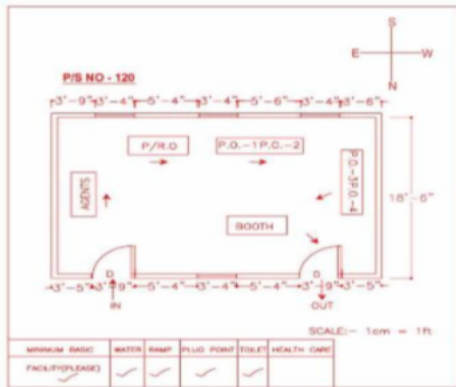

নিৰ্বাচক পঞ্জীয়ন বিষয়াৰ স্বাক্ষৰ

Nazri Naksha

Google Map View

Polling Station Building Front View

ভোটগ্ৰহন কেন্দ্ৰৰ সন্মুখৰ দৃশ্য

Cad View

Key MAP View

1 নাম : ভোগিলা বৰুৱা স্বামীৰ নাম : অৰুণ বৰুৱা ঘৰ নং : 1 বয়স : 79 লিঙ্গ : মহিলা	CCG9734569 ফটো উপলব্ধ	2 নাম : দুৰ্গামাই বৰুৱা স্বামীৰ নাম : দুৰ্গেশ্বৰ বৰুৱা ঘৰ নং : 1 বয়স : 46 লিঙ্গ : মহিলা	CCG9734581 ফটো উপলব্ধ	3 নাম : অনিল বৰুৱা পিতাৰ নাম : অৰুণ বৰুৱা ঘৰ নং : 1 বয়স : 46 লিঙ্গ : পুৰুষ	CCG9734592 ফটো উপলব্ধ
4 নাম : মনোজ বৰুৱা পিতাৰ নাম : মৃত দুৰ্গেশ্বৰ বৰুৱা ঘৰ নং : 1 বয়স : 25 লিঙ্গ : পুৰুষ	CCG0384289 ফটো উপলব্ধ	5 নাম : চেনীমাই বৰুৱা স্বামীৰ নাম : সোমেশ্বৰ বৰুৱা ঘৰ নং : 2 বয়স : 64 লিঙ্গ : মহিলা	CCG9734605 ফটো উপলব্ধ	6 নাম : কুসুম বৰুৱা স্বামীৰ নাম : বেৰ বৰুৱা ঘৰ নং : 2 বয়স : 50 লিঙ্গ : মহিলা	CCG0298711 ফটো উপলব্ধ
7 নাম : বেৰ বৰুৱা পিতাৰ নাম : সোমেশ্বৰ বৰুৱা ঘৰ নং : 2 বয়স : 47 লিঙ্গ : পুৰুষ	CCG9734616 ফটো উপলব্ধ	8 নাম : মমী বৰুৱা পিতাৰ নাম : সোমেশ্বৰ বৰুৱা ঘৰ নং : 2 বয়স : 44 লিঙ্গ : মহিলা	CCG9734627 ফটো উপলব্ধ	9 নাম : দ্বীপ বৰুৱা পিতাৰ নাম : সোমেশ্বৰ বৰুৱা ঘৰ নং : 2 বয়স : 39 লিঙ্গ : পুৰুষ	CCG9734638 ফটো উপলব্ধ
10 নাম : ভাস্কৰ বৰুৱা মাতৃৰ নাম : চেনীমাই বৰুৱা ঘৰ নং : 2 বয়স : 33 লিঙ্গ : পুৰুষ	CCG9741008 ফটো উপলব্ধ	11 নাম : তুলুকচন্দ্ৰ বৰুৱা পিতাৰ নাম : ডিন বৰুৱা ঘৰ নং : 3 বয়স : 52 লিঙ্গ : পুৰুষ	CCG9734649 ফটো উপলব্ধ	12 নাম : ৰীতা বৰুৱা স্বামীৰ নাম : তুলুকচন্দ্ৰ বৰুৱা ঘৰ নং : 3 বয়স : 46 লিঙ্গ : মহিলা	CCG9734650 ফটো উপলব্ধ
13 নাম : কমলীনী বৰুৱা পিতাৰ নাম : তুলুক চন্দ্ৰ বৰুৱা ঘৰ নং : 3 গায়ন গাঁও বয়স : 21 লিঙ্গ : মহিলা	ORC0029991 ফটো উপলব্ধ	14 নাম : দিগেন বৰুৱা পিতাৰ নাম : দিন বৰুৱা ঘৰ নং : 8 বয়স : 62 লিঙ্গ : পুৰুষ	CCG9734661 ফটো উপলব্ধ	15 নাম : কিৰণ ডেকা স্বামীৰ নাম : দিগেন বৰুৱা ঘৰ নং : 8 বয়স : 60 লিঙ্গ : মহিলা	CCG9734672 ফটো উপলব্ধ
16 নাম : কল্যাণী বৰুৱা পিতাৰ নাম : দিগেন বৰুৱা ঘৰ নং : 8 বয়স : 25 লিঙ্গ : মহিলা	CCG0384255 ফটো উপলব্ধ	17 নাম : হৰেণ বৰুৱা পিতাৰ নাম : মনিৰাম বৰুৱা ঘৰ নং : 5 বয়স : 61 লিঙ্গ : পুৰুষ	CCG9734683 ফটো উপলব্ধ	18 নাম : কৃষ্ণা বৰুৱা স্বামীৰ নাম : হৰেণ বৰুৱা ঘৰ নং : 5 বয়স : 54 লিঙ্গ : মহিলা	CCG9734694 ফটো উপলব্ধ
19 নাম : নৰেন বৰুৱা পিতাৰ নাম : চাকিৰাম বৰুৱা ঘৰ নং : 6 বয়স : 70 লিঙ্গ : পুৰুষ	CCG9734729 ফটো উপলব্ধ	20 নাম : পদমী বৰুৱা স্বামীৰ নাম : নৰেন বৰুৱা ঘৰ নং : 6 বয়স : 52 লিঙ্গ : মহিলা	CCG9734730 ফটো উপলব্ধ	21 নাম : দিম্পী বৰুৱা পিতাৰ নাম : নৰেন বৰুৱা ঘৰ নং : 6 বয়স : 28 লিঙ্গ : মহিলা	CCG0132654 ফটো উপলব্ধ
22 নাম : কৌশিক বৰুৱা পিতাৰ নাম : নৰেন বৰুৱা ঘৰ নং : 6 বয়স : 24 লিঙ্গ : পুৰুষ	CCG0384230 ফটো উপলব্ধ	23 নাম : টকেশ্বৰ বৰুৱা পিতাৰ নাম : চাকিৰাম বৰুৱা ঘৰ নং : 9 বয়স : 69 লিঙ্গ : পুৰুষ	CCG9734763 ফটো উপলব্ধ	24 নাম : স্বপন বৰুৱা পিতাৰ নাম : টকেশ্বৰ বৰুৱা ঘৰ নং : 9 বয়স : 34 লিঙ্গ : পুৰুষ	CCG9734796 ফটো উপলব্ধ
25 নাম : গোলাপ শইকীয়া পিতাৰ নাম : মাণ্ডৰাম শইকীয়া ঘৰ নং : 8 বয়স : 59 লিঙ্গ : পুৰুষ	CCG9734821 ফটো উপলব্ধ	26 নাম : বিবি শইকীয়া স্বামীৰ নাম : গোলাপ শইকীয়া ঘৰ নং : 8 বয়স : 52 লিঙ্গ : মহিলা	CCG9734832 ফটো উপলব্ধ	27 নাম : দেবমাই শইকীয়া স্বামীৰ নাম : হোমেন শইকীয়া ঘৰ নং : 9 বয়স : 64 লিঙ্গ : মহিলা	CCG9734854 ফটো উপলব্ধ
28 নাম : নিতুল শইকীয়া পিতাৰ নাম : হোমেন শইকীয়া ঘৰ নং : 9 বয়স : 37 লিঙ্গ : পুৰুষ	CCG9734865 ফটো উপলব্ধ	29 নাম : বিমি ভূঞা স্বামীৰ নাম : নিতুল শইকীয়া ঘৰ নং : 9 গায়ন গাঁও বয়স : 22 লিঙ্গ : মহিলা	ORC0035436 ফটো উপলব্ধ	30 নাম : লুকু শইকীয়া স্বামীৰ নাম : বামেশ্বৰ শইকীয়া ঘৰ নং : 10 বয়স : 51 লিঙ্গ : মহিলা	CCG9734887 ফটো উপলব্ধ