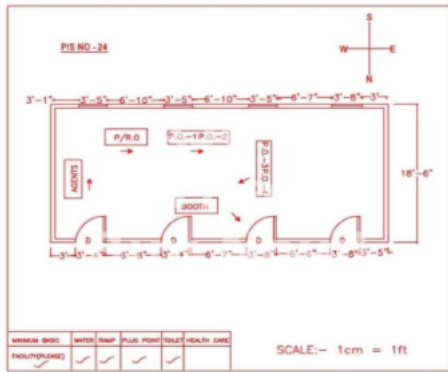

নিৰ্বাচক পঞ্জীয়ন বিষয়াৰ স্বাক্ষৰ

Nazri Naksha

Google Map View

Polling Station Building Front View

ভোটগ্ৰহন কেন্দ্ৰৰ সন্মুখৰ দৃশ্য

Cad View

Key MAP View

1 নাম : পুষ্পলতা মল্লিক স্বামীৰ নাম : বিশ্বনাথ মল্লিক ঘৰ নং : ১ বয়স : 65 লিঙ্গ : মহিলা	DYB2034562 ফটো উপলব্ধ	2 নাম : মিৰা মল্লিক স্বামীৰ নাম : কৃষ্ণ মল্লিক ঘৰ নং : ১ বয়স : 53 লিঙ্গ : মহিলা	DYB2034619 ফটো উপলব্ধ	# 3 নাম : ছাবিনা ইয়াছমিন পিতাৰ নাম : আনোৱাৰ হুছেইন ঘৰ নং : 71 বয়স : 33 লিঙ্গ : মহিলা	ORC0133546 ফটো উপলব্ধ
4 নাম : অনামিকা মল্লিক পিতাৰ নাম : কৃষ্ণ মল্লিক ঘৰ নং : ১ বয়স : 34 লিঙ্গ : মহিলা	DYB2034642 ফটো উপলব্ধ	5 নাম : সুমন মল্লিক পিতাৰ নাম : কৃষ্ণ মল্লিক ঘৰ নং : ১ বয়স : 34 লিঙ্গ : মহিলা	DYB2034653 ফটো উপলব্ধ	6 নাম : নিৰ্মল মল্লিক পিতাৰ নাম : বিশ্বনাথ মল্লিক ঘৰ নং : ১ বয়স : 32 লিঙ্গ : পুৰুষ	DYB2042082 ফটো উপলব্ধ
7 নাম : প্ৰিয়ংকা দাস পিতাৰ নাম : কৃষ্ণা দাস ঘৰ নং : ১ কু বয়স : 33 লিঙ্গ : মহিলা	DYB0345728 ফটো উপলব্ধ	8 নাম : পঙ্কজ চৰকাৰ পিতাৰ নাম : প্ৰান কৃষ্ণ চৰকাৰ ঘৰ নং : ১ কু বয়স : 31 লিঙ্গ : পুৰুষ	DYB0345736 ফটো উপলব্ধ	9 নাম : মাম্পি চৰকাৰ পিতাৰ নাম : প্ৰান কৃষ্ণ চৰকাৰ ঘৰ নং : ১ কু বয়স : 30 লিঙ্গ : মহিলা	DYB0345769 ফটো উপলব্ধ
10 নাম : ভজন মল্লিক পিতাৰ নাম : হৰিপদ মল্লিক ঘৰ নং : 1 খ বয়স : 51 লিঙ্গ : পুৰুষ	DYB2034620 ফটো উপলব্ধ	11 নাম : বেণু মল্লিক স্বামীৰ নাম : ভজন মল্লিক ঘৰ নং : 1 খ বয়স : 43 লিঙ্গ : মহিলা	DYB2034631 ফটো উপলব্ধ	12 নাম : গৌৰী সৰকাৰ স্বামীৰ নাম : প্ৰাণকৃষ্ণ সৰকাৰ ঘৰ নং : ১ কু বয়স : 73 লিঙ্গ : মহিলা	DYB2034664 ফটো উপলব্ধ
13 নাম : নাৰায়ন সৰকাৰ পিতাৰ নাম : প্ৰাণকৃষ্ণ সৰকাৰ ঘৰ নং : ১ কু বয়স : 46 লিঙ্গ : পুৰুষ	DYB2034675 ফটো উপলব্ধ	14 নাম : চুলেমান আহমেদ পিতাৰ নাম : ছালামত উল্লা ঘৰ নং : ২ বয়স : 66 লিঙ্গ : পুৰুষ	DYB2034722 ফটো উপলব্ধ	15 নাম : উচমান আহমেদ পিতাৰ নাম : ছালামত উল্লা ঘৰ নং : ২ বয়স : 60 লিঙ্গ : পুৰুষ	DYB2034766 ফটো উপলব্ধ
16 নাম : অন আহমেদ স্বামীৰ নাম : চুলেমান আহমেদ ঘৰ নং : ২ বয়স : 56 লিঙ্গ : মহিলা	DYB2034733 ফটো উপলব্ধ	17 নাম : নেচিম আহমেদ পিতাৰ নাম : ছালামত উল্লাহ ঘৰ নং : ২ বয়স : 56 লিঙ্গ : পুৰুষ	DYB2042026 ফটো উপলব্ধ	18 নাম : নাৰ্জিনা বেগম পিতাৰ নাম : ছালামত উল্লা ঘৰ নং : ২ বয়স : 51 লিঙ্গ : মহিলা	DYB2034697 ফটো উপলব্ধ
19 নাম : জাকিৰ আহমেদ পিতাৰ নাম : ছালামত উল্লা ঘৰ নং : ২ বয়স : 50 লিঙ্গ : পুৰুষ	DYB2034802 ফটো উপলব্ধ	20 নাম : ফাৰুক আহমেদ পিতাৰ নাম : ছালামত উল্লা ঘৰ নং : ২ বয়স : 50 লিঙ্গ : পুৰুষ	DYB2034788 ফটো উপলব্ধ	21 নাম : বেনজা বেগম স্বামীৰ নাম : ফাৰুক আহমেদ ঘৰ নং : ২ বয়স : 46 লিঙ্গ : মহিলা	DYB2034799 ফটো উপলব্ধ
22 নাম : নেচিমা বেগম পিতাৰ নাম : ছালামত উল্লা ঘৰ নং : ২ বয়স : 46 লিঙ্গ : মহিলা	DYB2034700 ফটো উপলব্ধ	23 নাম : চালিমা বেগম পিতাৰ নাম : চুলেমান আহমেদ ঘৰ নং : ২ বয়স : 41 লিঙ্গ : মহিলা	DYB2034744 ফটো উপলব্ধ	24 নাম : মনোৱাৰা বেগম স্বামীৰ নাম : জাকিৰ আহমেদ ঘৰ নং : ২ বয়স : 41 লিঙ্গ : মহিলা	DYB2041852 ফটো উপলব্ধ
25 নাম : আচমা বেগম পিতাৰ নাম : চুলেমান আহমেদ ঘৰ নং : ২ বয়স : 40 লিঙ্গ : মহিলা	DYB2034755 ফটো উপলব্ধ	26 নাম : চাকিল চৌধুৰী পিতাৰ নাম : ফিৰুজ চৌধুৰী ঘৰ নং : ২ বয়স : 40 লিঙ্গ : পুৰুষ	DYB2034711 ফটো উপলব্ধ	27 নাম : আজিমা খাতুন পিতাৰ নাম : ছোলেমান আহমেদ ঘৰ নং : ২ বয়স : 35 লিঙ্গ : মহিলা	DYB2041794 ফটো উপলব্ধ
28 নাম : শ্বাহাদত হুছেইন পিতাৰ নাম : ছোলেমান আহমেদ ঘৰ নং : ২ বয়স : 34 লিঙ্গ : পুৰুষ	DYB2041910 ফটো উপলব্ধ	29 নাম : ওবেদ আহমেদ পিতাৰ নাম : উচমান আহমেদ ঘৰ নং : ২ বয়স : 32 লিঙ্গ : পুৰুষ	DYB2042004 ফটো উপলব্ধ	30 নাম : ছাজিদ হুছেইন পিতাৰ নাম : ছোলেমান আহমেদ ঘৰ নং : ২ বয়স : 29 লিঙ্গ : পুৰুষ	DYB0362715 ফটো উপলব্ধ