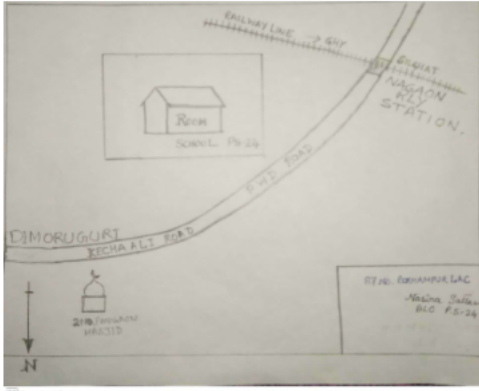

Nazri Naksha