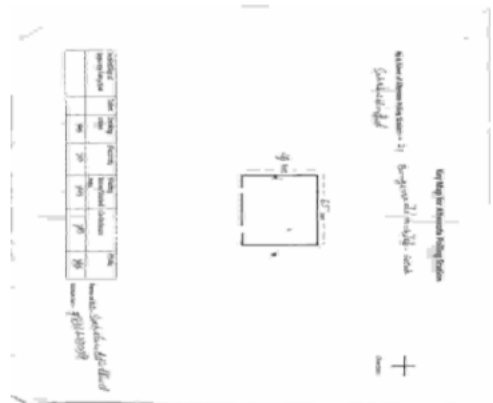

নিৰ্বাচক পঞ্জীয়ন বিষয়াৰ স্বাক্ষৰ

Nazri Naksha

Google Map View

Polling Station Building Front View

ভোটগ্ৰহন কেন্দ্ৰৰ সন্মুখৰ দৃশ্য

Cad View

Key MAP View

1 নাম : পুষ্পলতা মল্লিক স্বামীৰ নাম : বিশ্বনাথ মল্লিক ঘৰ নং : ১ বয়স : 65 লিঙ্গ : মহিলা	DYB2034562 ফটো উপলব্ধ	2 নাম : মিৰা মল্লিক স্বামীৰ নাম : কৃষ্ণ মল্লিক ঘৰ নং : ১ বয়স : 53 লিঙ্গ : মহিলা	DYB2034619 ফটো উপলব্ধ	# 3 নাম : ছাবিনা ইয়াছমিন পিতাৰ নাম : আনোৱাৰ হুছেইন ঘৰ নং : 71 বয়স : 33 লিঙ্গ : মহিলা	ORC0133546 ফটো উপলব্ধ
4 নাম : অনামিকা মল্লিক পিতাৰ নাম : কৃষ্ণ মল্লিক ঘৰ নং : ১ বয়স : 34 লিঙ্গ : মহিলা	DYB2034642 ফটো উপলব্ধ	5 নাম : সুমন মল্লিক পিতাৰ নাম : কৃষ্ণ মল্লিক ঘৰ নং : ১ বয়স : 34 লিঙ্গ : মহিলা	DYB2034653 ফটো উপলব্ধ	6 নাম : নিৰ্মল মল্লিক পিতাৰ নাম : বিশ্বনাথ মল্লিক ঘৰ নং : ১ বয়স : 32 লিঙ্গ : পুৰুষ	DYB2042082 ফটো উপলব্ধ
7 নাম : প্ৰিয়ংকা দাস পিতাৰ নাম : কৃষ্ণা দাস ঘৰ নং : ১ কু বয়স : 33 লিঙ্গ : মহিলা	DYB0345728 ফটো উপলব্ধ	8 নাম : পঙ্কজ চৰকাৰ পিতাৰ নাম : প্ৰান কৃষ্ণ চৰকাৰ ঘৰ নং : ১ কু বয়স : 31 লিঙ্গ : পুৰুষ	DYB0345736 ফটো উপলব্ধ	9 নাম : মাম্পি চৰকাৰ পিতাৰ নাম : প্ৰান কৃষ্ণ চৰকাৰ ঘৰ নং : ১ কু বয়স : 30 লিঙ্গ : মহিলা	DYB0345769 ফটো উপলব্ধ
10 নাম : ভজন মল্লিক পিতাৰ নাম : হৰিপদ মল্লিক ঘৰ নং : 1 খ বয়স : 51 লিঙ্গ : পুৰুষ	DYB2034620 ফটো উপলব্ধ	11 নাম : বেণু মল্লিক স্বামীৰ নাম : ভজন মল্লিক ঘৰ নং : 1 খ বয়স : 43 লিঙ্গ : মহিলা	DYB2034631 ফটো উপলব্ধ	12 নাম : গৌৰী সৰকাৰ স্বামীৰ নাম : প্ৰাণকৃষ্ণ সৰকাৰ ঘৰ নং : ১ কু বয়স : 73 লিঙ্গ : মহিলা	DYB2034664 ফটো উপলব্ধ
13 নাম : নাৰায়ন সৰকাৰ পিতাৰ নাম : প্ৰাণকৃষ্ণ সৰকাৰ ঘৰ নং : ১ কু বয়স : 46 লিঙ্গ : পুৰুষ	DYB2034675 ফটো উপলব্ধ	14 নাম : চুলেমান আহমেদ পিতাৰ নাম : ছালামত উল্লা ঘৰ নং : ২ বয়স : 66 লিঙ্গ : পুৰুষ	DYB2034722 ফটো উপলব্ধ	15 নাম : উচমান আহমেদ পিতাৰ নাম : ছালামত উল্লা ঘৰ নং : ২ বয়স : 60 লিঙ্গ : পুৰুষ	DYB2034766 ফটো উপলব্ধ
16 নাম : অন আহমেদ স্বামীৰ নাম : চুলেমান আহমেদ ঘৰ নং : ২ বয়স : 56 লিঙ্গ : মহিলা	DYB2034733 ফটো উপলব্ধ	17 নাম : নেচিম আহমেদ পিতাৰ নাম : ছালামত উল্লাহ ঘৰ নং : ২ বয়স : 56 লিঙ্গ : পুৰুষ	DYB2042026 ফটো উপলব্ধ	18 নাম : নাৰ্জিনা বেগম পিতাৰ নাম : ছালামত উল্লা ঘৰ নং : ২ বয়স : 51 লিঙ্গ : মহিলা	DYB2034697 ফটো উপলব্ধ
19 নাম : জাকিৰ আহমেদ পিতাৰ নাম : ছালামত উল্লা ঘৰ নং : ২ বয়স : 50 লিঙ্গ : পুৰুষ	DYB2034802 ফটো উপলব্ধ	20 নাম : ফাৰুক আহমেদ পিতাৰ নাম : ছালামত উল্লা ঘৰ নং : ২ বয়স : 50 লিঙ্গ : পুৰুষ	DYB2034788 ফটো উপলব্ধ	21 নাম : বেনজা বেগম স্বামীৰ নাম : ফাৰুক আহমেদ ঘৰ নং : ২ বয়স : 46 লিঙ্গ : মহিলা	DYB2034799 ফটো উপলব্ধ
22 নাম : নেচিমা বেগম পিতাৰ নাম : ছালামত উল্লা ঘৰ নং : ২ বয়স : 46 লিঙ্গ : মহিলা	DYB2034700 ফটো উপলব্ধ	23 নাম : চালিমা বেগম পিতাৰ নাম : চুলেমান আহমেদ ঘৰ নং : ২ বয়স : 41 লিঙ্গ : মহিলা	DYB2034744 ফটো উপলব্ধ	24 নাম : মনোৱাৰা বেগম স্বামীৰ নাম : জাকিৰ আহমেদ ঘৰ নং : ২ বয়স : 41 লিঙ্গ : মহিলা	DYB2041852 ফটো উপলব্ধ
25 নাম : আচমা বেগম পিতাৰ নাম : চুলেমান আহমেদ ঘৰ নং : ২ বয়স : 40 লিঙ্গ : মহিলা	DYB2034755 ফটো উপলব্ধ	26 নাম : চাকিল চৌধুৰী পিতাৰ নাম : ফিৰুজ চৌধুৰী ঘৰ নং : ২ বয়স : 40 লিঙ্গ : পুৰুষ	DYB2034711 ফটো উপলব্ধ	27 নাম : আজিমা খাতুন পিতাৰ নাম : ছোলেমান আহমেদ ঘৰ নং : ২ বয়স : 35 লিঙ্গ : মহিলা	DYB2041794 ফটো উপলব্ধ
28 নাম : শ্বাহাদত হুছেইন পিতাৰ নাম : ছোলেমান আহমেদ ঘৰ নং : ২ বয়স : 34 লিঙ্গ : পুৰুষ	DYB2041910 ফটো উপলব্ধ	29 নাম : ওবেদ আহমেদ পিতাৰ নাম : উচমান আহমেদ ঘৰ নং : ২ বয়স : 32 লিঙ্গ : পুৰুষ	DYB2042004 ফটো উপলব্ধ	30 নাম : ছাজিদ হুছেইন পিতাৰ নাম : ছোলেমান আহমেদ ঘৰ নং : ২ বয়স : 29 লিঙ্গ : পুৰুষ	DYB0362715 ফটো উপলব্ধ