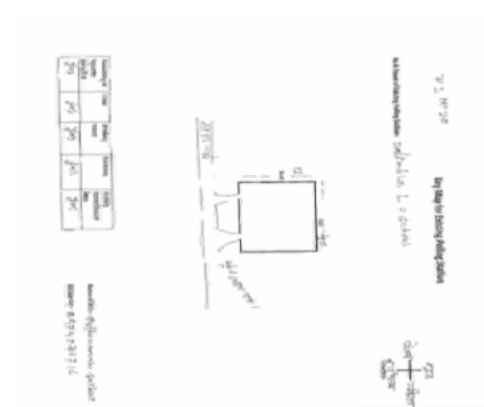

নিৰ্বাচক পঞ্জীয়ন বিষয়াৰ স্বাক্ষৰ

Nazri Naksha

Google Map View

Polling Station Building Front View

ভোটগ্ৰহন কেন্দ্ৰৰ সন্মুখৰ দৃশ্য

Cad View

Key MAP View

1	GGY0617910
নাম : দেব বাচফৰ পিতাৰ নাম: জীতেন বাচফৰ ঘৰ নং : 57 বয়স : 26 লিঙ্গ : পুৰুষ	ফটো উপলব্ধ