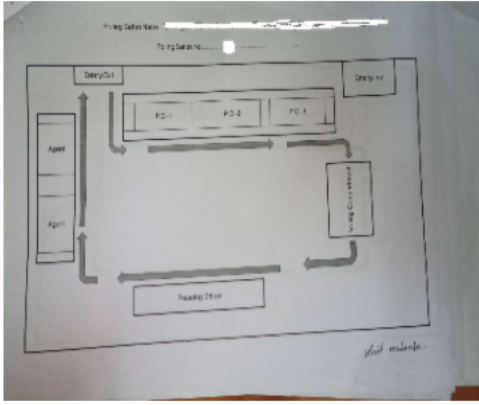

Nazri Naksha