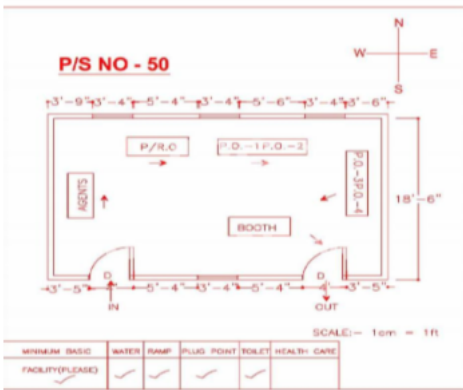

নিৰ্বাচক পঞ্জীয়ন বিষয়াৰ স্বাক্ষৰ

Nazri Naksha

Google Map View

Polling Station Building Front View

ভোটগ্ৰহন কেন্দ্ৰৰ সন্মুখৰ দৃশ্য

Cad View

Key MAP View

1 নাম : দিলৱাৰ হুছেইন পিতাৰ নাম: বাদল আলী ঘৰ নং : ১ বয়স : 45 লিঙ্গ : পুৰুষ	GGY4934570 ফটো উপলব্ধ	2 নাম : আকলিয়া বেগম স্বামীৰ নাম: দিলুয়াৰ হুছেইন ঘৰ নং : ১ বয়স : 42 লিঙ্গ : মহিলা	GGY4934581 ফটো উপলব্ধ	3 নাম : মনোবাৰ হুছেইন পিতাৰ নাম: মহম্মাদ হকিত ঘৰ নং : ৩ বয়স : 53 লিঙ্গ : পুৰুষ	GGY4934616 ফটো উপলব্ধ
# 4 নাম : জমিলা বেগম স্বামীৰ নাম: মনোবাৰ হুছেইন ঘৰ নং : ৩ বয়স : 50 লিঙ্গ : মহিলা	GGY4934627 ফটো উপলব্ধ	5 নাম : বুৰিয়া বেগম স্বামীৰ নাম: মনোবাৰ হুছেইন ঘৰ নং : ৩ বয়স : 40 লিঙ্গ : মহিলা	GGY4943515 ফটো উপলব্ধ	6 নাম : বেচমা বেগম পিতাৰ নাম: মনোবাৰ হুছেইন ঘৰ নং : 3 বয়স : 29 লিঙ্গ : মহিলা	ORC0118828 ফটো উপলব্ধ
7 নাম : আকিব হুছেইন পিতাৰ নাম: মনুৱাৰ হুছেইন ঘৰ নং : 3 বয়স : 21 লিঙ্গ : পুৰুষ	GGY7665763 ফটো উপলব্ধ	S 8 নাম : হাচিনা বেগম পিতাৰ নাম: মশুৰ আলী ঘৰ নং : 4 বয়স : 27 লিঙ্গ : মহিলা	GGY7665755 ফটো উপলব্ধ	9 নাম : মঞ্জুমা বেগম স্বামীৰ নাম: আব্দুল বহমান ঘৰ নং : ৫ বয়স : 60 লিঙ্গ : মহিলা	GGY4934672 ফটো উপলব্ধ
10 নাম : আৰ্জিনা বেগম পিতাৰ নাম: আব্দুল বহমান ঘৰ নং : ৫ বয়স : 38 লিঙ্গ : মহিলা	GGY4934707 ফটো উপলব্ধ	11 নাম : মকিবুৰ বহমান পিতাৰ নাম: আব্দুল বহমান ঘৰ নং : ৫ বয়স : 36 লিঙ্গ : পুৰুষ	GGY4934694 ফটো উপলব্ধ	12 নাম : আয়ুব আলী পিতাৰ নাম: আব্দুল জলিল ঘৰ নং : ৬ বয়স : 65 লিঙ্গ : পুৰুষ	GGY4934730 ফটো উপলব্ধ
E 13 নাম : আহমা বেগম স্বামীৰ নাম: আয়ুব আলী ঘৰ নং : ৬ বয়স : 55 লিঙ্গ : মহিলা	GGY4934741 ফটো উপলব্ধ	14 নাম : আছিকুল বহমান পিতাৰ নাম: আয়ুব আলী ঘৰ নং : ৬ বয়স : 40 লিঙ্গ : পুৰুষ	GGY4934752 ফটো উপলব্ধ	15 নাম : আতিকুল বহমান পিতাৰ নাম: আয়ুব আলী ঘৰ নং : ৬ বয়স : 34 লিঙ্গ : পুৰুষ	GGY4934718 ফটো উপলব্ধ
16 নাম : জেছমিনা চুলতানা স্বামীৰ নাম: আতিকুল বহমান ঘৰ নং : ৬ বয়স : 30 লিঙ্গ : মহিলা	GGY0149179 ফটো উপলব্ধ	17 নাম : মজিবন নেছা স্বামীৰ নাম: আব্দুল জলিল ঘৰ নং : ৬ ক বয়স : 42 লিঙ্গ : মহিলা	GGY0209718 ফটো উপলব্ধ	E 18 নাম : আব্দুল চালাম পিতাৰ নাম: মহম্মাদ তাকি ঘৰ নং : ৮ বয়স : 70 লিঙ্গ : পুৰুষ	GGY4934785 ফটো উপলব্ধ
19 নাম : মুসফিকা বেগম স্বামীৰ নাম: পাৰভেজ আখতাৰ ঘৰ নং : ৮ বয়স : 46 লিঙ্গ : মহিলা	GGY4934810 ফটো উপলব্ধ	20 নাম : চামা পাৰবিন পিতাৰ নাম: আব্দুল ছালাম ঘৰ নং : ৮ বয়স : 40 লিঙ্গ : মহিলা	GGY4934832 ফটো উপলব্ধ	E 21 নাম : জাভেদ আখতাৰ পিতাৰ নাম: আব্দুল চালাম ঘৰ নং : ৮ বয়স : 38 লিঙ্গ : পুৰুষ	GGY4934843 ফটো উপলব্ধ
22 নাম : মাভেজ কৰেচী পিতাৰ নাম: আব্দুল চালাম ঘৰ নং : ৮ বয়স : 35 লিঙ্গ : পুৰুষ	GGY0344507 ফটো উপলব্ধ	23 নাম : আমন আখতাৰ পিতাৰ নাম: মৃত পাৰভেজ আখতাৰ ঘৰ নং : ৮ বয়স : 25 লিঙ্গ : পুৰুষ	GGY0412668 ফটো উপলব্ধ	24 নাম : ফিৰজুল হুছেইন পিতাৰ নাম: মুছাদ্দৰ হুছেইন ঘৰ নং : ৯ বয়স : 65 লিঙ্গ : পুৰুষ	GGY4934854 ফটো উপলব্ধ
25 নাম : মুকিবুল হুছেইন পিতাৰ নাম: মুছাদ্দৰ হুছেইন ঘৰ নং : ৯ বয়স : 62 লিঙ্গ : পুৰুষ	GGY4943480 ফটো উপলব্ধ	26 নাম : মজিদা বেগম স্বামীৰ নাম: ফিৰজুল হুছেইন ঘৰ নং : ৯ বয়স : 55 লিঙ্গ : মহিলা	GGY4934865 ফটো উপলব্ধ	27 নাম : জেছমিন বেগম স্বামীৰ নাম: মুকিবুল হুছেইন ঘৰ নং : ৯ বয়স : 44 লিঙ্গ : মহিলা	GGY4943504 ফটো উপলব্ধ
28 নাম : টিংকু হুছেইন পিতাৰ নাম: ফিৰজুল হুছেইন ঘৰ নং : ৯ বয়স : 43 লিঙ্গ : পুৰুষ	GGY4934887 ফটো উপলব্ধ	29 নাম : আলতাফ হুছেইন পিতাৰ নাম: ফিৰজুল হুছেইন ঘৰ নং : ৯ বয়স : 41 লিঙ্গ : পুৰুষ	GGY4934876 ফটো উপলব্ধ	30 নাম : তহুৰা বেগম স্বামীৰ নাম: আচিফ হুছেইন ঘৰ নং : ৯ বয়স : 40 লিঙ্গ : মহিলা	GGY0350199 ফটো উপলব্ধ