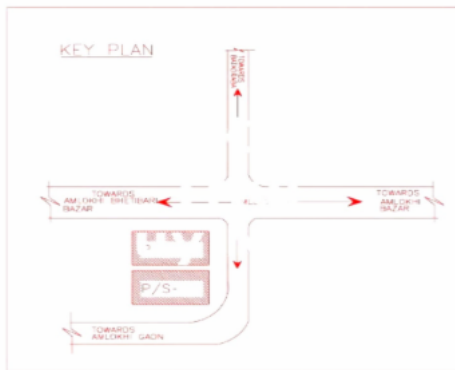

নিৰ্বাচক পঞ্জীয়ন বিষয়াৰ স্বাক্ষৰ

Nazri Naksha

Google Map View

Polling Station Building Front View

ভোটগ্রহন কেন্দ্ৰৰ সন্মুখৰ দৃশ্য

Cad View

Key MAP View

1 নাম : শ্যামলী দাসগুপ্ত স্বামীৰ নাম : শংকৰ দাসগুপ্ত ঘৰ নং : 00 বয়স : 49 লিঙ্গ : মহিলা	GGY0375865	ফটো উপলব্ধ	2 নাম : অনবৈদ্যা ৰাজগুৰু পিতাৰ নাম : পংকজ ৰাজগুৰু ঘৰ নং : 00 বয়স : 25 লিঙ্গ : মহিলা	GGY7671829	ফটো উপলব্ধ	E 3 নাম : সুশীলা বাল্লা দেৱী স্বামীৰ নাম : যুবকান্ত শৰ্মা ঘৰ নং : ১ বয়স : ৪৭ লিঙ্গ : মহিলা	GGY1534652	ফটো উপলব্ধ
4 নাম : সতীন্দ্র শৰ্মা পিতাৰ নাম : শ্ৰী যুবকান্ত শৰ্মা ঘৰ নং : ১ বয়স : 70 লিঙ্গ : পুৰুষ	GGY1534561	ফটো উপলব্ধ	5 নাম : হেমকান্ত শৰ্মা পিতাৰ নাম : যুবকান্ত শৰ্মা ঘৰ নং : ১ বয়স : 69 লিঙ্গ : পুৰুষ	GGY1534583	ফটো উপলব্ধ	6 নাম : নৰেন চন্দ্ৰ শৰ্মা পিতাৰ নাম : যুবকান্ত শৰ্মা ঘৰ নং : ১ বয়স : 67 লিঙ্গ : পুৰুষ	GGY1534607	ফটো উপলব্ধ
7 নাম : তুল শৰ্মা স্বামীৰ নাম : সতীন্দ্র শৰ্মা ঘৰ নং : ১ বয়স : 65 লিঙ্গ : মহিলা	GGY1534572	ফটো উপলব্ধ	8 নাম : বিজমনি শৰ্মা স্বামীৰ নাম : হেমকান্ত শৰ্মা ঘৰ নং : ১ বয়স : 61 লিঙ্গ : মহিলা	GGY1534594	ফটো উপলব্ধ	9 নাম : দিপক কুমাৰ শৰ্মা পিতাৰ নাম : যুবকান্ত শৰ্মা ঘৰ নং : ১ বয়স : 59 লিঙ্গ : পুৰুষ	GGY1534629	ফটো উপলব্ধ
10 নাম : শংকৰ দাসগুপ্ত অন্যান্য : শ্যামলী দাসগুপ্ত ঘৰ নং : 01 বয়স : 58 লিঙ্গ : পুৰুষ	GGY0375857	ফটো উপলব্ধ	11 নাম : মীকু শৰ্মা পিতাৰ নাম : যুবকান্ত শৰ্মা ঘৰ নং : ১ বয়স : 56 লিঙ্গ : পুৰুষ	GGY1534630	ফটো উপলব্ধ	12 নাম : কিৰণ বালা দেৱী স্বামীৰ নাম : নৰেন চন্দ্ৰ শৰ্মা ঘৰ নং : ১ বয়স : 53 লিঙ্গ : মহিলা	GGY1534618	ফটো উপলব্ধ
13 নাম : নমিতা বৰ্মন স্বামীৰ নাম : বাবুল বৰ্মন ঘৰ নং : ১ বয়স : 43 লিঙ্গ : মহিলা	GGY1131341	ফটো উপলব্ধ	14 নাম : নাজলি বেগম পিতাৰ নাম : বাবুজান আলী ঘৰ নং : ১ বয়স : 41 লিঙ্গ : মহিলা	GGY1133586	ফটো উপলব্ধ	15 নাম : বিকী গুপ্তা পিতাৰ নাম : দুৰ্গা প্ৰসাদ গুপ্তা ঘৰ নং : ১ বয়স : 36 লিঙ্গ : পুৰুষ	GGY0604306	ফটো উপলব্ধ
16 নাম : অভিজিৎ শৰ্মা পিতাৰ নাম : সতীন্দ্র শৰ্মা ঘৰ নং : ১ বয়স : 32 লিঙ্গ : পুৰুষ	GGY1543959	ফটো উপলব্ধ	17 নাম : সুমিত দাসগুপ্ত পিতাৰ নাম : শঙ্কৰ দাসগুপ্ত ঘৰ নং : 01 বয়স : 31 লিঙ্গ : পুৰুষ	GGY0299669	ফটো উপলব্ধ	18 নাম : বৰষা দত্ত পিতাৰ নাম : গোবিন্দ দত্ত ঘৰ নং : ১ বয়স : 30 লিঙ্গ : মহিলা	GGY0605147	ফটো উপলব্ধ
19 নাম : হিমাত্ৰী শৰ্মা পিতাৰ নাম : নৰেন চন্দ্ৰ শৰ্মা ঘৰ নং : ১ বয়স : 28 লিঙ্গ : মহিলা	GGY0559039	ফটো উপলব্ধ	20 নাম : বাবুল বৰ্মন পিতাৰ নাম : গোবিন্দ বৰ্মন ঘৰ নং : ১ বয়স : 24 লিঙ্গ : পুৰুষ	GGY0591693	ফটো উপলব্ধ	21 নাম : প্ৰিয়ংকা বৰ্মন মাতৃৰ নাম : নমিতা বৰ্মন ঘৰ নং : ১ বয়স : 24 লিঙ্গ : মহিলা	GGY0591404	ফটো উপলব্ধ
22 নাম : শ্বাশত বৰা মাতৃৰ নাম : নিবেদিতা বৰা ঘৰ নং : ১ বয়স : 24 লিঙ্গ : পুৰুষ	GGY0590679	ফটো উপলব্ধ	23 নাম : দিশা দাস পিতাৰ নাম : অতুল দাস ঘৰ নং : ১ বয়স : 23 লিঙ্গ : মহিলা	GGY0592378	ফটো উপলব্ধ	24 নাম : শিবা বৰ্মন পিতাৰ নাম : বাবুল বৰ্মন ঘৰ নং : ১ বয়স : 21 লিঙ্গ : পুৰুষ	ORC0127969	ফটো উপলব্ধ
25 নাম : পাৰুল শৰ্মা স্বামীৰ নাম : ভূপেন শৰ্মা ঘৰ নং : ১ A বয়স : 68 লিঙ্গ : মহিলা	GGY0236489	ফটো উপলব্ধ	26 নাম : বিপল কুমাৰ শৰ্মা পিতাৰ নাম : ভূপেন শৰ্মা ঘৰ নং : ১ ক বয়স : 39 লিঙ্গ : পুৰুষ	GGY0236596	ফটো উপলব্ধ	E 27 নাম : অঞ্জলি মহন্ত স্বামীৰ নাম : গৌৰীশংকৰ মহন্ত ঘৰ নং : ২ বয়স : 62 লিঙ্গ : মহিলা	GGY1534663	ফটো উপলব্ধ
28 নাম : কৌস্তভ জ্যোতি মহন্ত পিতাৰ নাম : গৌৰীশংকৰ মহন্ত ঘৰ নং : ২ বয়স : 40 লিঙ্গ : পুৰুষ	GGY1534674	ফটো উপলব্ধ	29 নাম : সুনীতা মহন্ত স্বামীৰ নাম : কৌস্তভ জ্যোতি মহন্ত ঘৰ নং : ২ বয়স : 40 লিঙ্গ : মহিলা	GGY0571349	ফটো উপলব্ধ	30 নাম : শেখৰ জ্যোতি মহন্ত পিতাৰ নাম : গৌৰীশংকৰ মহন্ত ঘৰ নং : ২ বয়স : 38 লিঙ্গ : পুৰুষ	GGY1534685	ফটো উপলব্ধ