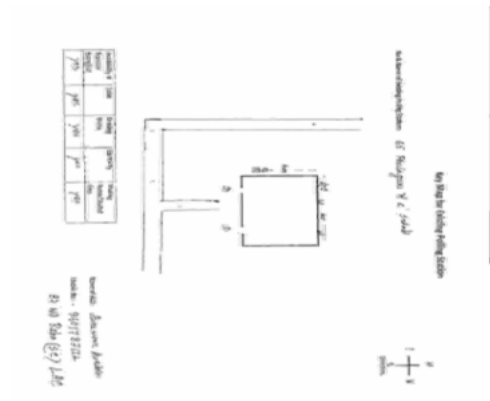

নিৰ্বাচক পঞ্জীয়ন বিষয়াৰ স্বাক্ষৰ

Nazri Naksha

Google Map View

Polling Station Building Front View

ভোটগ্রহন কেন্দ্ৰৰ সন্মুখৰ দৃশ্য

Cad View

Key MAP View

1 নাম : শ্যামলী দাসগুপ্ত স্বামীৰ নাম : শংকৰ দাসগুপ্ত ঘৰ নং : 00 বয়স : 49 লিঙ্গ : মহিলা	GGY0375865	ফটো উপলব্ধ	2 নাম : অনবৈদ্যা ৰাজগুৰু পিতাৰ নাম : পংকজ ৰাজগুৰু ঘৰ নং : 00 বয়স : 25 লিঙ্গ : মহিলা	GGY7671829	ফটো উপলব্ধ	E 3 নাম : সুশীলা বাল্লা দেৱী স্বামীৰ নাম : যুবকান্ত শৰ্মা ঘৰ নং : ১ বয়স : ৪৭ লিঙ্গ : মহিলা	GGY1534652	ফটো উপলব্ধ
4 নাম : সতীন্দ্র শৰ্মা পিতাৰ নাম : শ্ৰী যুবকান্ত শৰ্মা ঘৰ নং : ১ বয়স : 70 লিঙ্গ : পুৰুষ	GGY1534561	ফটো উপলব্ধ	5 নাম : হেমকান্ত শৰ্মা পিতাৰ নাম : যুবকান্ত শৰ্মা ঘৰ নং : ১ বয়স : 69 লিঙ্গ : পুৰুষ	GGY1534583	ফটো উপলব্ধ	6 নাম : নৰেন চন্দ্ৰ শৰ্মা পিতাৰ নাম : যুবকান্ত শৰ্মা ঘৰ নং : ১ বয়স : 67 লিঙ্গ : পুৰুষ	GGY1534607	ফটো উপলব্ধ
7 নাম : তুল শৰ্মা স্বামীৰ নাম : সতীন্দ্র শৰ্মা ঘৰ নং : ১ বয়স : 65 লিঙ্গ : মহিলা	GGY1534572	ফটো উপলব্ধ	8 নাম : বিজমনি শৰ্মা স্বামীৰ নাম : হেমকান্ত শৰ্মা ঘৰ নং : ১ বয়স : 61 লিঙ্গ : মহিলা	GGY1534594	ফটো উপলব্ধ	9 নাম : দিপক কুমাৰ শৰ্মা পিতাৰ নাম : যুবকান্ত শৰ্মা ঘৰ নং : ১ বয়স : 59 লিঙ্গ : পুৰুষ	GGY1534629	ফটো উপলব্ধ
10 নাম : শংকৰ দাসগুপ্ত অন্যান্য : শ্যামলী দাসগুপ্ত ঘৰ নং : 01 বয়স : 58 লিঙ্গ : পুৰুষ	GGY0375857	ফটো উপলব্ধ	11 নাম : মীকু শৰ্মা পিতাৰ নাম : যুবকান্ত শৰ্মা ঘৰ নং : ১ বয়স : 56 লিঙ্গ : পুৰুষ	GGY1534630	ফটো উপলব্ধ	12 নাম : কিৰণ বালা দেৱী স্বামীৰ নাম : নৰেন চন্দ্ৰ শৰ্মা ঘৰ নং : ১ বয়স : 53 লিঙ্গ : মহিলা	GGY1534618	ফটো উপলব্ধ
13 নাম : নমিতা বৰ্মন স্বামীৰ নাম : বাবুল বৰ্মন ঘৰ নং : ১ বয়স : 43 লিঙ্গ : মহিলা	GGY1131341	ফটো উপলব্ধ	14 নাম : নাজলি বেগম পিতাৰ নাম : বাবুজান আলী ঘৰ নং : ১ বয়স : 41 লিঙ্গ : মহিলা	GGY1133586	ফটো উপলব্ধ	15 নাম : বিকী গুপ্তা পিতাৰ নাম : দুৰ্গা প্ৰসাদ গুপ্তা ঘৰ নং : ১ বয়স : 36 লিঙ্গ : পুৰুষ	GGY0604306	ফটো উপলব্ধ
16 নাম : অভিজিৎ শৰ্মা পিতাৰ নাম : সতীন্দ্র শৰ্মা ঘৰ নং : ১ বয়স : 32 লিঙ্গ : পুৰুষ	GGY1543959	ফটো উপলব্ধ	17 নাম : সুমিত দাসগুপ্ত পিতাৰ নাম : শঙ্কৰ দাসগুপ্ত ঘৰ নং : 01 বয়স : 31 লিঙ্গ : পুৰুষ	GGY0299669	ফটো উপলব্ধ	18 নাম : বৰষা দত্ত পিতাৰ নাম : গোবিন্দ দত্ত ঘৰ নং : ১ বয়স : 30 লিঙ্গ : মহিলা	GGY0605147	ফটো উপলব্ধ
19 নাম : হিমাত্ৰী শৰ্মা পিতাৰ নাম : নৰেন চন্দ্ৰ শৰ্মা ঘৰ নং : ১ বয়স : 28 লিঙ্গ : মহিলা	GGY0559039	ফটো উপলব্ধ	20 নাম : বাবুল বৰ্মন পিতাৰ নাম : গোবিন্দ বৰ্মন ঘৰ নং : ১ বয়স : 24 লিঙ্গ : পুৰুষ	GGY0591693	ফটো উপলব্ধ	21 নাম : প্ৰিয়ংকা বৰ্মন মাতৃৰ নাম : নমিতা বৰ্মন ঘৰ নং : ১ বয়স : 24 লিঙ্গ : মহিলা	GGY0591404	ফটো উপলব্ধ
22 নাম : শ্বাশত বৰা মাতৃৰ নাম : নিবেদিতা বৰা ঘৰ নং : ১ বয়স : 24 লিঙ্গ : পুৰুষ	GGY0590679	ফটো উপলব্ধ	23 নাম : দিশা দাস পিতাৰ নাম : অতুল দাস ঘৰ নং : ১ বয়স : 23 লিঙ্গ : মহিলা	GGY0592378	ফটো উপলব্ধ	24 নাম : শিবা বৰ্মন পিতাৰ নাম : বাবুল বৰ্মন ঘৰ নং : ১ বয়স : 21 লিঙ্গ : পুৰুষ	ORC0127969	ফটো উপলব্ধ
25 নাম : পাৰুল শৰ্মা স্বামীৰ নাম : ভূপেন শৰ্মা ঘৰ নং : ১ A বয়স : 68 লিঙ্গ : মহিলা	GGY0236489	ফটো উপলব্ধ	26 নাম : বিপল কুমাৰ শৰ্মা পিতাৰ নাম : ভূপেন শৰ্মা ঘৰ নং : ১ ক বয়স : 39 লিঙ্গ : পুৰুষ	GGY0236596	ফটো উপলব্ধ	E 27 নাম : অঞ্জলি মহন্ত স্বামীৰ নাম : গৌৰীশংকৰ মহন্ত ঘৰ নং : ২ বয়স : 62 লিঙ্গ : মহিলা	GGY1534663	ফটো উপলব্ধ
28 নাম : কৌস্তভ জ্যোতি মহন্ত পিতাৰ নাম : গৌৰীশংকৰ মহন্ত ঘৰ নং : ২ বয়স : 40 লিঙ্গ : পুৰুষ	GGY1534674	ফটো উপলব্ধ	29 নাম : সুনীতা মহন্ত স্বামীৰ নাম : কৌস্তভ জ্যোতি মহন্ত ঘৰ নং : ২ বয়স : 40 লিঙ্গ : মহিলা	GGY0571349	ফটো উপলব্ধ	30 নাম : শেখৰ জ্যোতি মহন্ত পিতাৰ নাম : গৌৰীশংকৰ মহন্ত ঘৰ নং : ২ বয়স : 38 লিঙ্গ : পুৰুষ	GGY1534685	ফটো উপলব্ধ