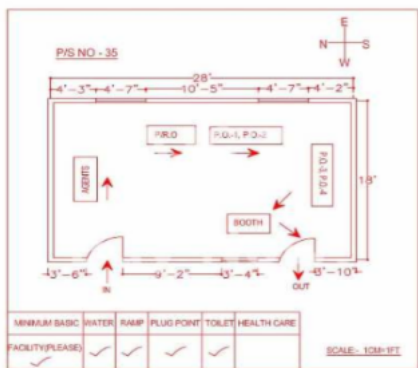

নিৰ্বাচক পঞ্জীয়ন বিষয়াৰ স্বাক্ষৰ

Nazri Naksha

Google Map View

Polling Station Building Front View

ভোটগ্ৰহন কেন্দ্ৰৰ সন্মুখৰ দৃশ্য

Cad View

Key MAP View

1 DYB3034579
নাম : গৌৰী শইকীয়া
স্বামীৰ নাম : গগন শইকীয়া
ঘৰ নং : ১
বয়স : 76 লিঙ্গ : মহিলা
ফটো উপলব্ধ