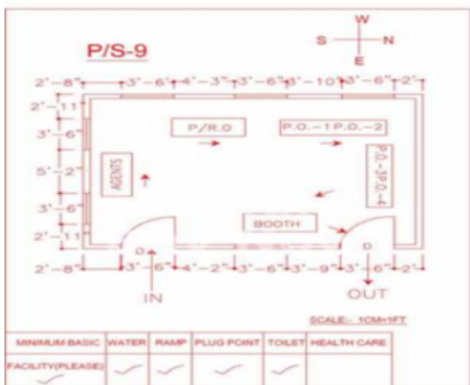

নিৰ্বাচক পঞ্জীয়ন বিষয়াৰ স্বাক্ষৰ

Nazri Naksha

Google Map View

Polling Station Building Front View

ভোটগ্ৰহন কেন্দ্ৰৰ সন্মুখৰ দৃশ্য

Cad View

Key MAP View

1 নাম : নিতাই কৰ পিতাৰ নাম : বাসমোহন কৰ ঘৰ নং : ১ বয়স : 78 লিঙ্গ : পুৰুষ	DYB9234575 ফটো উপলব্ধ	2 নাম : সুলেখা কৰ স্বামীৰ নাম : নিতাই কৰ ঘৰ নং : ১ বয়স : 60 লিঙ্গ : মহিলা	DYB9234586 ফটো উপলব্ধ	3 নাম : নন্দন কৰ পিতাৰ নাম : নিতাই কৰ ঘৰ নং : ১ বয়স : 39 লিঙ্গ : পুৰুষ	DYB9234597 ফটো উপলব্ধ
4 নাম : মঞ্জুৰী কৰ মাতৃৰ নাম : তুলসী কৰ ঘৰ নং : ১ বয়স : 28 লিঙ্গ : মহিলা	DYB0387803 ফটো উপলব্ধ	5 নাম : মায়ী কৰ স্বামীৰ নাম : বিনয় কৰ ঘৰ নং : ২ বয়স : 70 লিঙ্গ : মহিলা	DYB9234622 ফটো উপলব্ধ	6 নাম : বৰন কৰ পিতাৰ নাম : বিনয় কৰ ঘৰ নং : ২ বয়স : 45 লিঙ্গ : পুৰুষ	DYB0004219 ফটো উপলব্ধ
7 নাম : তুলসী কৰ স্বামীৰ নাম : সুনীল কৰ ঘৰ নং : ৩ বয়স : 62 লিঙ্গ : মহিলা	DYB9234655 ফটো উপলব্ধ	8 নাম : স্বপন কৰ পিতাৰ নাম : সুনীল কৰ ঘৰ নং : ৩ বয়স : 41 লিঙ্গ : পুৰুষ	DYB0004221 ফটো উপলব্ধ	9 নাম : বীনা কৰ স্বামীৰ নাম : গনেশ কৰ ঘৰ নং : ৪ বয়স : 57 লিঙ্গ : মহিলা	DYB0004223 ফটো উপলব্ধ
10 নাম : অসিত কৰ পিতাৰ নাম : গণেশ কৰ ঘৰ নং : ৪ বয়স : 35 লিঙ্গ : পুৰুষ	DYB0004224 ফটো উপলব্ধ	11 নাম : শুভম কৰ মাতৃৰ নাম : বীনা কৰ ঘৰ নং : ৪ বয়স : 31 লিঙ্গ : পুৰুষ	DYB0132696 ফটো উপলব্ধ	12 নাম : সুধীৰ চন্দ্ৰ দাস পিতাৰ নাম : মনোমোহন চন্দ্ৰ দাস ঘৰ নং : ৫ বয়স : 72 লিঙ্গ : পুৰুষ	DYB0004228 ফটো উপলব্ধ
13 নাম : বীনা দাস স্বামীৰ নাম : মুকুল চন্দ্ৰ দাস ঘৰ নং : ৫ বয়স : 70 লিঙ্গ : মহিলা	DYB0004229 ফটো উপলব্ধ	14 নাম : ৰূপা দাস স্বামীৰ নাম : সুধীৰ চন্দ্ৰ দাস ঘৰ নং : ৫ বয়স : 56 লিঙ্গ : মহিলা	DYB0004230 ফটো উপলব্ধ	15 নাম : ৰূনা দাস পিতাৰ নাম : মুকুল চন্দ্ৰ দাস ঘৰ নং : ৫ বয়স : 48 লিঙ্গ : মহিলা	DYB0004231 ফটো উপলব্ধ
16 নাম : মিঠন দাস পিতাৰ নাম : মুকুল চন্দ্ৰ দাস ঘৰ নং : ৫ বয়স : 40 লিঙ্গ : পুৰুষ	DYB0004232 ফটো উপলব্ধ	17 নাম : সৌৰভ দাস পিতাৰ নাম : সুধীৰ চন্দ্ৰ দাস ঘৰ নং : ৫ বয়স : 27 লিঙ্গ : পুৰুষ	DYB0150862 ফটো উপলব্ধ	18 নাম : বিবেশ মোদক পিতাৰ নাম : সুধীৰ চন্দ্ৰ মোদক ঘৰ নং : ৬ বয়স : 50 লিঙ্গ : পুৰুষ	DYB0004236 ফটো উপলব্ধ
19 নাম : শেফালী মোদক স্বামীৰ নাম : বিবেশ মোদক ঘৰ নং : ৬ বয়স : 35 লিঙ্গ : মহিলা	DYB9245356 ফটো উপলব্ধ	20 নাম : মোহাম্মদ কামাল পিতাৰ নাম : আব্দুল কাদিৰ ঘৰ নং : ৭ বয়স : 64 লিঙ্গ : পুৰুষ	DYB0004237 ফটো উপলব্ধ	21 নাম : বাবুল আলী পিতাৰ নাম : আব্দুল কাদিৰ ঘৰ নং : ৭ বয়স : 56 লিঙ্গ : পুৰুষ	DYB0004238 ফটো উপলব্ধ
22 নাম : ফাতেমা খাতুন স্বামীৰ নাম : মোহাম্মদ কামাল ঘৰ নং : ৭ বয়স : 54 লিঙ্গ : মহিলা	DYB0004239 ফটো উপলব্ধ	23 নাম : জহুৰা বেগম স্বামীৰ নাম : বাবুল আলী ঘৰ নং : ৭ বয়স : 47 লিঙ্গ : মহিলা	DYB0004240 ফটো উপলব্ধ	24 নাম : শাহিন আজমি পিতাৰ নাম : মোঃ কামাল ঘৰ নং : ৭ বয়স : 24 লিঙ্গ : মহিলা	DYB0623728 ফটো উপলব্ধ
25 নাম : ইফৰানা আজমি পিতাৰ নাম : বাবুল আলী ঘৰ নং : ৭ কু বয়স : 29 লিঙ্গ : মহিলা	DYB0156539 ফটো উপলব্ধ	26 নাম : জয়গুন নেছা স্বামীৰ নাম : আব্দুল খালেক লক্ষৰ ঘৰ নং : ৮ বয়স : 70 লিঙ্গ : মহিলা	DYB0004241 ফটো উপলব্ধ	27 নাম : আব্দুল দলাল লক্ষৰ পিতাৰ নাম : আব্দুল খালেক লক্ষৰ ঘৰ নং : ৮ বয়স : 55 লিঙ্গ : পুৰুষ	DYB0004242 ফটো উপলব্ধ
28 নাম : ফাতেমা লক্ষৰ স্বামীৰ নাম : আব্দুল দুলাল লক্ষৰ ঘৰ নং : ৮ বয়স : 48 লিঙ্গ : মহিলা	DYB0004243 ফটো উপলব্ধ	29 নাম : ফৰিদা বেগম পিতাৰ নাম : আব্দুল খালেক ঘৰ নং : ৮ বয়স : 48 লিঙ্গ : মহিলা	DYB9245118 ফটো উপলব্ধ	30 নাম : পিকি লক্ষৰ স্বামীৰ নাম : আৰজু লক্ষৰ ঘৰ নং : ৮ বয়স : 43 লিঙ্গ : মহিলা	DYB9234984 ফটো উপলব্ধ