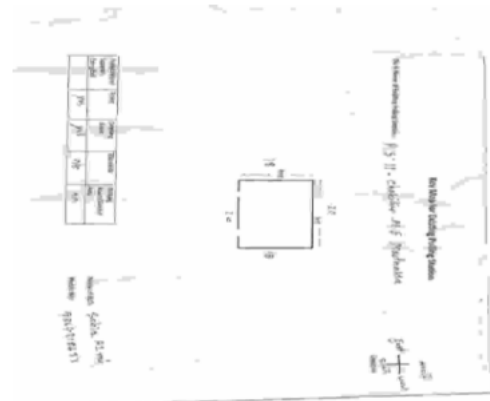

নিৰ্বাচক পঞ্জীয়ন বিষয়াৰ স্বাক্ষৰ

Nazri Naksha

Google Map View

Polling Station Building Front View

ভোটগ্ৰহন কেন্দ্ৰৰ সন্মুখৰ দৃশ্য

Cad View

Key MAP View

1 নাম : সুনিতা দাস বাৰ্মন স্বামীৰ নাম: বিধু দাস ঘৰ নং : 23 বয়স : 42 লিঙ্গ : মহিলা	DYB0005912 ফটো উপলব্ধ	2 নাম : কাৰ্তিক দেৱনাথ পিতাৰ নাম: বিনন্দ দেৱনাথ ঘৰ নং : 68 বয়স : 77 লিঙ্গ : পুৰুষ	DYB0004456 ফটো উপলব্ধ	3 নাম : জ্যোৎস্না দেৱনাথ স্বামীৰ নাম: কাৰ্তিক দেৱনাথ ঘৰ নং : 68 বয়স : 65 লিঙ্গ : মহিলা	DYB0004458 ফটো উপলব্ধ
4 নাম : দুলাল দেৱনাথ পিতাৰ নাম: কাৰ্তিক দেৱনাথ ঘৰ নং : 68 বয়স : 41 লিঙ্গ : পুৰুষ	DYB0004459 ফটো উপলব্ধ	5 নাম : পংকজ দেৱনাথ পিতাৰ নাম: কাৰ্তিক দেৱনাথ ঘৰ নং : 68 বয়স : 37 লিঙ্গ : পুৰুষ	DYB0004460 ফটো উপলব্ধ	6 নাম : অৰ্ঠমী দেৱনাথ স্বামীৰ নাম: দুলাল দেৱনাথ ঘৰ নং : 68 বয়স : 37 লিঙ্গ : মহিলা	DYB9244773 ফটো উপলব্ধ
# 7 নাম : মাজেদা খাতুন স্বামীৰ নাম: গিয়াছউদ্দিন ঘৰ নং : 2৫০ ক বয়স : 32 লিঙ্গ : মহিলা	DYB0005762 ফটো উপলব্ধ	# 8 নাম : পায়েল দাস পিতাৰ নাম: ৰতন দাস ঘৰ নং : 321 বয়স : 31 লিঙ্গ : মহিলা	DYB0005907 ফটো উপলব্ধ	9 নাম : ইজাজুল আহমেদ পিতাৰ নাম: জয়নাল আবদিন ঘৰ নং : ১১৯ বয়স : 37 লিঙ্গ : পুৰুষ	DYB1897503 ফটো উপলব্ধ
10 নাম : মেহজাবিন বেগম স্বামীৰ নাম: ইজাজুল আহমেদ ঘৰ নং : ১১৯ বয়স : 29 লিঙ্গ : মহিলা	DYB0180869 ফটো উপলব্ধ	# 11 নাম : নাজু বেগম স্বামীৰ নাম: আজিজুল ইছলাম ঘৰ নং : ১১৯ ক বয়স : 37 লিঙ্গ : মহিলা	DYB0221887 ফটো উপলব্ধ	# 12 নাম : আজিজুল ইছলাম পিতাৰ নাম: জয়নাল আহমেদ ঘৰ নং : ১১৯ ক বয়স : 40 লিঙ্গ : পুৰুষ	DYB1897490 ফটো উপলব্ধ
# 13 নাম : বিউতি বেগম পিতাৰ নাম: মৃতকুতুব উদ্দিন আহমেদ ঘৰ নং : ১৩০ ক বয়স : 59 লিঙ্গ : মহিলা	DYB0351247 ফটো উপলব্ধ	14 নাম : গঙ্গা শীল পিতাৰ নাম: মৃত বিমল শীল ঘৰ নং : ১৩০ ক বয়স : 37 লিঙ্গ : পুৰুষ	DYB0157461 ফটো উপলব্ধ	# 15 নাম : অৰূপ উদ্দিন আহমেদ পিতাৰ নাম: মৃত কুতুব উদ্দিন আহমেদ ঘৰ নং : ১৩০ ক বয়স : 41 লিঙ্গ : পুৰুষ	DYB0228775 ফটো উপলব্ধ
16 নাম : জমা সত্ৰধৰ শীল স্বামীৰ নাম: গঙ্গা শীল ঘৰ নং : ১৩০ ক বয়স : 35 লিঙ্গ : মহিলা	DYB0157404 ফটো উপলব্ধ	# 17 নাম : ৰূপা বেগম পিতাৰ নাম: মৃতকুতুব উদ্দিন ঘৰ নং : ১৩০ ক বয়স : 28 লিঙ্গ : মহিলা	DYB0351395 ফটো উপলব্ধ	# 18 নাম : ইচাক খান পিতাৰ নাম: ইউনুচ খান ঘৰ নং : 130 ক বয়স : 22 লিঙ্গ : পুৰুষ	DYB4763009 ফটো উপলব্ধ
# 19 নাম : ইউনুচ খান পিতাৰ নাম: আয়োর আলী ঘৰ নং : ১৩০ ক বয়স : 52 লিঙ্গ : পুৰুষ	DYB1897478 ফটো উপলব্ধ	20 নাম : ছহিদা বেগম স্বামীৰ নাম: ইউনুচ খান ঘৰ নং : ১৩০ ক বয়স : 47 লিঙ্গ : মহিলা	DYB1897456 ফটো উপলব্ধ	21 নাম : নাহিম উল্লা খান পিতাৰ নাম: ইউনুচ খান ঘৰ নং : ১৩০ ক বয়স : 35 লিঙ্গ : পুৰুষ	DYB1897489 ফটো উপলব্ধ
22 নাম : মমতাজিৰ আলম পিতাৰ নাম: মঃ সুৰহাব আলী ঘৰ নং : ১৫১ ক বয়স : 19 লিঙ্গ : পুৰুষ	ORC0126482 ফটো উপলব্ধ	23 নাম : ছেহনাজ বেগম স্বামীৰ নাম: ছোৰাব আলী ঘৰ নং : ১৫১ ক বয়স : 51 লিঙ্গ : মহিলা	DYB1897514 ফটো উপলব্ধ	24 নাম : চোৰাব আলী পিতাৰ নাম: ইছলাম ঘৰ নং : ১৫১ ক বয়স : 45 লিঙ্গ : পুৰুষ	DYB1897445 ফটো উপলব্ধ
S 25 নাম : মহমদ চুলতান পিতাৰ নাম: মহমদ ইছলাম ঘৰ নং : ২০৯ বয়স : 41 লিঙ্গ : পুৰুষ	DYB1897525 ফটো উপলব্ধ	26 নাম : নিৰঞ্জন দেৱনাথ পিতাৰ নাম: ভগবান চন্দ্ৰ দেৱনাথ ঘৰ নং : ২০৯ বয়স : 73 লিঙ্গ : পুৰুষ	DYB0005528 ফটো উপলব্ধ	R 27 নাম : ব্যোতি দেৱনাথ স্বামীৰ নাম: নিৰঞ্জন দেৱনাথ ঘৰ নং : ২০৯ বয়স : 64 লিঙ্গ : মহিলা	DYB1134572 ফটো উপলব্ধ
28 নাম : বাপী দেৱনাথ পিতাৰ নাম: নিৰঞ্জন দেৱনাথ ঘৰ নং : ২০৯ বয়স : 46 লিঙ্গ : পুৰুষ	DYB0005529 ফটো উপলব্ধ	S 29 নাম : ৰাজু দাস পিতাৰ নাম: হৰাধন দাস ঘৰ নং : ২০৯ বয়স : 45 লিঙ্গ : পুৰুষ	DYB0005875 ফটো উপলব্ধ	30 নাম : অজয় দেৱনাথ পিতাৰ নাম: নিৰঞ্জন দেৱনাথ ঘৰ নং : ২০৯ বয়স : 42 লিঙ্গ : পুৰুষ	DYB0005530 ফটো উপলব্ধ