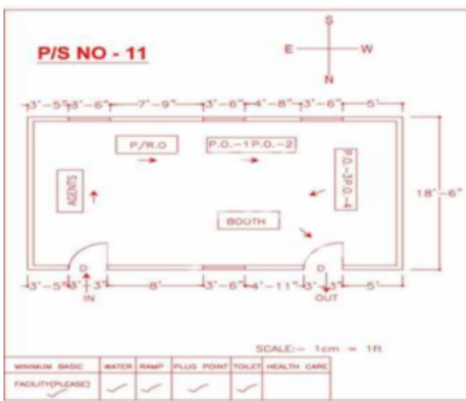

নিৰ্বাচক পঞ্জীয়ন বিষয়াৰ স্বাক্ষৰ

Nazri Naksha

Google Map View

Polling Station Building Front View

ভোটগ্ৰহন কেন্দ্ৰৰ সন্মুখৰ দৃশ্য

Cad View

Key MAP View

1 নাম : সুনিতা দাস বাৰ্মন স্বামীৰ নাম: বিধু দাস ঘৰ নং : 23 বয়স : 42 লিঙ্গ : মহিলা	DYB0005912 ফটো উপলব্ধ	2 নাম : কাৰ্তিক দেৱনাথ পিতাৰ নাম: বিনন্দ দেৱনাথ ঘৰ নং : 68 বয়স : 77 লিঙ্গ : পুৰুষ	DYB0004456 ফটো উপলব্ধ	3 নাম : জ্যোৎস্না দেৱনাথ স্বামীৰ নাম: কাৰ্তিক দেৱনাথ ঘৰ নং : 68 বয়স : 65 লিঙ্গ : মহিলা	DYB0004458 ফটো উপলব্ধ
4 নাম : দুলাল দেৱনাথ পিতাৰ নাম: কাৰ্তিক দেৱনাথ ঘৰ নং : 68 বয়স : 41 লিঙ্গ : পুৰুষ	DYB0004459 ফটো উপলব্ধ	5 নাম : পংকজ দেৱনাথ পিতাৰ নাম: কাৰ্তিক দেৱনাথ ঘৰ নং : 68 বয়স : 37 লিঙ্গ : পুৰুষ	DYB0004460 ফটো উপলব্ধ	6 নাম : অৰ্ঠমী দেৱনাথ স্বামীৰ নাম: দুলাল দেৱনাথ ঘৰ নং : 68 বয়স : 37 লিঙ্গ : মহিলা	DYB9244773 ফটো উপলব্ধ
# 7 নাম : মাজেদা খাতুন স্বামীৰ নাম: গিয়াছউদ্দিন ঘৰ নং : 2৫০ ক বয়স : 32 লিঙ্গ : মহিলা	DYB0005762 ফটো উপলব্ধ	# 8 নাম : পায়েল দাস পিতাৰ নাম: ৰতন দাস ঘৰ নং : 321 বয়স : 31 লিঙ্গ : মহিলা	DYB0005907 ফটো উপলব্ধ	9 নাম : ইজাজুল আহমেদ পিতাৰ নাম: জয়নাল আবদিন ঘৰ নং : ১১৯ বয়স : 37 লিঙ্গ : পুৰুষ	DYB1897503 ফটো উপলব্ধ
10 নাম : মেহজাবিন বেগম স্বামীৰ নাম: ইজাজুল আহমেদ ঘৰ নং : ১১৯ বয়স : 29 লিঙ্গ : মহিলা	DYB0180869 ফটো উপলব্ধ	# 11 নাম : নাজু বেগম স্বামীৰ নাম: আজিজুল ইছলাম ঘৰ নং : ১১৯ ক বয়স : 37 লিঙ্গ : মহিলা	DYB0221887 ফটো উপলব্ধ	# 12 নাম : আজিজুল ইছলাম পিতাৰ নাম: জয়নাল আহমেদ ঘৰ নং : ১১৯ ক বয়স : 40 লিঙ্গ : পুৰুষ	DYB1897490 ফটো উপলব্ধ
# 13 নাম : বিউতি বেগম পিতাৰ নাম: মৃতকুতুব উদ্দিন আহমেদ ঘৰ নং : ১৩০ ক বয়স : 59 লিঙ্গ : মহিলা	DYB0351247 ফটো উপলব্ধ	14 নাম : গঙ্গা শীল পিতাৰ নাম: মৃত বিমল শীল ঘৰ নং : ১৩০ ক বয়স : 37 লিঙ্গ : পুৰুষ	DYB0157461 ফটো উপলব্ধ	# 15 নাম : অৰূপ উদ্দিন আহমেদ পিতাৰ নাম: মৃত কুতুব উদ্দিন আহমেদ ঘৰ নং : ১৩০ ক বয়স : 41 লিঙ্গ : পুৰুষ	DYB0228775 ফটো উপলব্ধ
16 নাম : জমা সত্ৰধৰ শীল স্বামীৰ নাম: গঙ্গা শীল ঘৰ নং : ১৩০ ক বয়স : 35 লিঙ্গ : মহিলা	DYB0157404 ফটো উপলব্ধ	# 17 নাম : ৰূপা বেগম পিতাৰ নাম: মৃতকুতুব উদ্দিন ঘৰ নং : ১৩০ ক বয়স : 28 লিঙ্গ : মহিলা	DYB0351395 ফটো উপলব্ধ	# 18 নাম : ইচাক খান পিতাৰ নাম: ইউনুচ খান ঘৰ নং : 130 ক বয়স : 22 লিঙ্গ : পুৰুষ	DYB4763009 ফটো উপলব্ধ
# 19 নাম : ইউনুচ খান পিতাৰ নাম: আয়োর আলী ঘৰ নং : ১৩০ ক বয়স : 52 লিঙ্গ : পুৰুষ	DYB1897478 ফটো উপলব্ধ	20 নাম : ছহিদা বেগম স্বামীৰ নাম: ইউনুচ খান ঘৰ নং : ১৩০ ক বয়স : 47 লিঙ্গ : মহিলা	DYB1897456 ফটো উপলব্ধ	21 নাম : নাহিম উল্লা খান পিতাৰ নাম: ইউনুচ খান ঘৰ নং : ১৩০ ক বয়স : 35 লিঙ্গ : পুৰুষ	DYB1897489 ফটো উপলব্ধ
22 নাম : মমতাজিৰ আলম পিতাৰ নাম: মঃ সুৰহাব আলী ঘৰ নং : ১৫১ ক বয়স : 19 লিঙ্গ : পুৰুষ	ORC0126482 ফটো উপলব্ধ	23 নাম : ছেহনাজ বেগম স্বামীৰ নাম: ছোৰাব আলী ঘৰ নং : ১৫১ ক বয়স : 51 লিঙ্গ : মহিলা	DYB1897514 ফটো উপলব্ধ	24 নাম : চোৰাব আলী পিতাৰ নাম: ইছলাম ঘৰ নং : ১৫১ ক বয়স : 45 লিঙ্গ : পুৰুষ	DYB1897445 ফটো উপলব্ধ
S 25 নাম : মহমদ চুলতান পিতাৰ নাম: মহমদ ইছলাম ঘৰ নং : ২০৯ বয়স : 41 লিঙ্গ : পুৰুষ	DYB1897525 ফটো উপলব্ধ	26 নাম : নিৰঞ্জন দেৱনাথ পিতাৰ নাম: ভগবান চন্দ্ৰ দেৱনাথ ঘৰ নং : ২০৯ বয়স : 73 লিঙ্গ : পুৰুষ	DYB0005528 ফটো উপলব্ধ	R 27 নাম : ব্যোতি দেৱনাথ স্বামীৰ নাম: নিৰঞ্জন দেৱনাথ ঘৰ নং : ২০৯ বয়স : 64 লিঙ্গ : মহিলা	DYB1134572 ফটো উপলব্ধ
28 নাম : বাপী দেৱনাথ পিতাৰ নাম: নিৰঞ্জন দেৱনাথ ঘৰ নং : ২০৯ বয়স : 46 লিঙ্গ : পুৰুষ	DYB0005529 ফটো উপলব্ধ	S 29 নাম : ৰাজু দাস পিতাৰ নাম: হৰাধন দাস ঘৰ নং : ২০৯ বয়স : 45 লিঙ্গ : পুৰুষ	DYB0005875 ফটো উপলব্ধ	30 নাম : অজয় দেৱনাথ পিতাৰ নাম: নিৰঞ্জন দেৱনাথ ঘৰ নং : ২০৯ বয়স : 42 লিঙ্গ : পুৰুষ	DYB0005530 ফটো উপলব্ধ