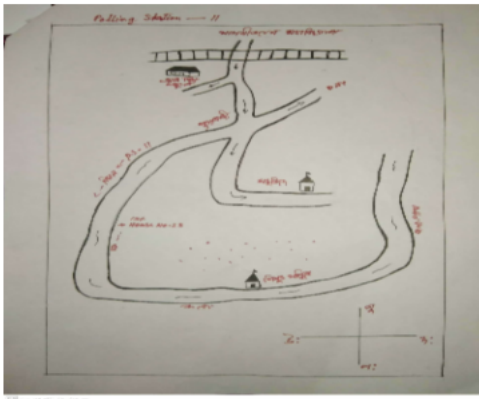

Nazri Naksha