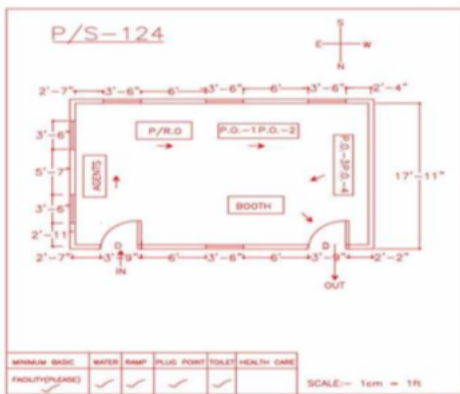

নিৰ্বাচক পঞ্জীয়ন বিষয়াৰ স্বাক্ষৰ

Nazri Naksha

Google Map View

Polling Station Building Front View

ভোটগ্ৰহন কেন্দ্ৰৰ সন্মুখৰ দৃশ্য

Cad View

Key MAP View

|  |                          |  |                          |   |                          |
|--|--------------------------|--|--------------------------|---|--------------------------|
| 1<br>নাম : পুতল হীৰা<br>পিতাৰ নাম: বিজু হীৰা<br>ঘৰ নং : 1<br>বয়স : 40 লিঙ্গ : পুৰুষ                     | CCG0444760<br>ফটো উপলব্ধ | 2<br>নাম : মৃদল দাস<br>পিতাৰ নাম: মৃত নাৰায়ন দাস<br>ঘৰ নং : 1<br>বয়স : 27 লিঙ্গ : পুৰুষ          | CCG0113845<br>ফটো উপলব্ধ | 3<br>নাম : উমেশ হীৰা<br>পিতাৰ নাম: কনটিলা হীৰা<br>ঘৰ নং : 98<br>বয়স : 39 লিঙ্গ : পুৰুষ             | CCG1266780<br>ফটো উপলব্ধ |
| 4<br>নাম : জ্যোতিসিতা মহন্ত<br>পিতাৰ নাম: ইন্দ্ৰমোহন মহন্ত<br>ঘৰ নং : 124<br>বয়স : 39 লিঙ্গ : মহিলা     | CCG9739837<br>ফটো উপলব্ধ | 5<br>নাম : উৎপল বৰা<br>পিতাৰ নাম: অমৃত বৰা<br>ঘৰ নং : 128<br>বয়স : 36 লিঙ্গ : পুৰুষ               | CCG1017830<br>ফটো উপলব্ধ | 6<br>নাম : ইনুমানি মহন্ত<br>স্বামীৰ নাম: মনোজ কুমাৰ মহন্ত<br>ঘৰ নং : 130<br>বয়স : 42 লিঙ্গ : মহিলা | CCG1014568<br>ফটো উপলব্ধ |
| 7<br>নাম : অমীয়া বৰদলৈ<br>স্বামীৰ নাম: চন্দ্ৰমোহন বৰদলৈ<br>ঘৰ নং : 59<br>বয়স : 59 লিঙ্গ : মহিলা        | CCG1014579<br>ফটো উপলব্ধ | 8<br>নাম : পাপুমানি বৰদলৈ<br>পিতাৰ নাম: চন্দ্ৰমোহন বৰদলৈ<br>ঘৰ নং : 43<br>বয়স : 43 লিঙ্গ : মহিলা  | CCG1014580<br>ফটো উপলব্ধ | 9<br>নাম : লাৰুধন বৰদলৈ<br>পিতাৰ নাম: চন্দ্ৰমোহন বৰদলৈ<br>ঘৰ নং : 41<br>বয়স : 41 লিঙ্গ : পুৰুষ     | CCG1014591<br>ফটো উপলব্ধ |
| 10<br>নাম : জোনমনি দাস বৰদলৈ<br>স্বামীৰ নাম: পাপুমানি বৰদলৈ<br>ঘৰ নং : 158<br>বয়স : 31 লিঙ্গ : মহিলা    | CCG0270892<br>ফটো উপলব্ধ | 11<br>নাম : শৰত চন্দ্ৰ দাস<br>পিতাৰ নাম: জোনাৰাম দাস<br>ঘৰ নং : 155<br>বয়স : 44 লিঙ্গ : পুৰুষ     | CCG1014648<br>ফটো উপলব্ধ | 12<br>নাম : পবিত্ৰ কুমাৰ দাস<br>পিতাৰ নাম: জোনাৰাম দাস<br>ঘৰ নং : 155<br>বয়স : 41 লিঙ্গ : পুৰুষ    | CCG1014659<br>ফটো উপলব্ধ |
| 13<br>নাম : সঙ্গীতা দাস<br>পিতাৰ নাম: জোনাৰাম দাস<br>ঘৰ নং : 155<br>বয়স : 41 লিঙ্গ : মহিলা              | CCG1014660<br>ফটো উপলব্ধ | 14<br>নাম : জান মনি দাস<br>স্বামীৰ নাম: পবিত্ৰ কুমাৰ দাস<br>ঘৰ নং : 155<br>বয়স : 36 লিঙ্গ : মহিলা | CCG0149070<br>ফটো উপলব্ধ | 15<br>নাম : ৰূপা বৰদলৈ<br>স্বামীৰ নাম: শঙ্কৰ বৰদলৈ<br>ঘৰ নং : 156<br>বয়স : 57 লিঙ্গ : মহিলা        | CCG1014671<br>ফটো উপলব্ধ |
| 16<br>নাম : বাবুমানি বৰদলৈ<br>মাতৃৰ নাম: ৰূপা বৰদলৈ<br>ঘৰ নং : 156<br>বয়স : 34 লিঙ্গ : পুৰুষ            | CCG1014682<br>ফটো উপলব্ধ | 17<br>নাম : বানা বৰদলৈ<br>পিতাৰ নাম: শঙ্কৰ বৰদলৈ<br>ঘৰ নং : 156<br>বয়স : 26 লিঙ্গ : পুৰুষ         | CCG0556712<br>ফটো উপলব্ধ | 18<br>নাম : আনাৰপ্ৰভা বৰদলৈ<br>পিতাৰ নাম: ৰত্নেশ্বৰ বৰদলৈ<br>ঘৰ নং : 159<br>বয়স : 61 লিঙ্গ : মহিলা | CCG1014717<br>ফটো উপলব্ধ |
| 19<br>নাম : দিগন্ত বৰদলৈ<br>পিতাৰ নাম: ৰত্নেশ্বৰ বৰদলৈ<br>ঘৰ নং : 159<br>বয়স : 59 লিঙ্গ : পুৰুষ         | CCG1014728<br>ফটো উপলব্ধ | 20<br>নাম : সাবিত্ৰী বৰদলৈ<br>স্বামীৰ নাম: দিগন্ত বৰদলৈ<br>ঘৰ নং : 159<br>বয়স : 54 লিঙ্গ : মহিলা  | CCG1014739<br>ফটো উপলব্ধ | 21<br>নাম : মনোজ বৰদলৈ<br>পিতাৰ নাম: দিগন্ত বৰদলৈ<br>ঘৰ নং : 159<br>বয়স : 35 লিঙ্গ : পুৰুষ         | CCG1014693<br>ফটো উপলব্ধ |
| R<br>নাম : ৰিষ্ট মনি বৰদলৈ<br>পিতাৰ নাম: দিগন্ত বৰদলৈ<br>ঘৰ নং : 159<br>বয়স : 82 লিঙ্গ : মহিলা          | CCG1014706<br>ফটো উপলব্ধ | 23<br>নাম : নিভা মনি দাস বৰদলৈ<br>স্বামীৰ নাম: মনোজ বৰদলৈ<br>ঘৰ নং : 31<br>বয়স : 31 লিঙ্গ : মহিলা | CCG1634077<br>ফটো উপলব্ধ | 24<br>নাম : লক্ষ্যজ্যোতি বৰদলৈ<br>পিতাৰ নাম: দিগন্ত বৰদলৈ<br>ঘৰ নং : 24<br>বয়স : 24 লিঙ্গ : পুৰুষ  | CCG0540062<br>ফটো উপলব্ধ |
| 25<br>নাম : ধন বৰদলৈ<br>পিতাৰ নাম: নবহাস বৰদলৈ<br>ঘৰ নং : 158<br>বয়স : 59 লিঙ্গ : পুৰুষ                 | CCG1014740<br>ফটো উপলব্ধ | 26<br>নাম : দিব্যজ্যোতি বৰদলৈ<br>পিতাৰ নাম: ধন বৰদলৈ<br>ঘৰ নং : 158<br>বয়স : 36 লিঙ্গ : পুৰুষ     | CCG1014762<br>ফটো উপলব্ধ | 27<br>নাম : বিশ্বজীত বৰদলৈ<br>পিতাৰ নাম: ধন বৰদলৈ<br>ঘৰ নং : 158<br>বয়স : 35 লিঙ্গ : পুৰুষ         | CCG1014773<br>ফটো উপলব্ধ |
| 28<br>নাম : মৃদলা কৈবৰ্ত বৰদলৈ<br>স্বামীৰ নাম: বিশ্বাজিত বৰদলৈ<br>ঘৰ নং : 158<br>বয়স : 31 লিঙ্গ : মহিলা | CCG1634066<br>ফটো উপলব্ধ | 29<br>নাম : মাইন দাস<br>স্বামীৰ নাম: দিব্য জ্যোতি দাস<br>ঘৰ নং : 158<br>বয়স : 29 লিঙ্গ : মহিলা    | CCG1634022<br>ফটো উপলব্ধ | 30<br>নাম : কুশ বৰদলৈ<br>পিতাৰ নাম: ধন বৰদলৈ<br>ঘৰ নং : 158<br>বয়স : 22 লিঙ্গ : পুৰুষ              | CCG1699891<br>ফটো উপলব্ধ |