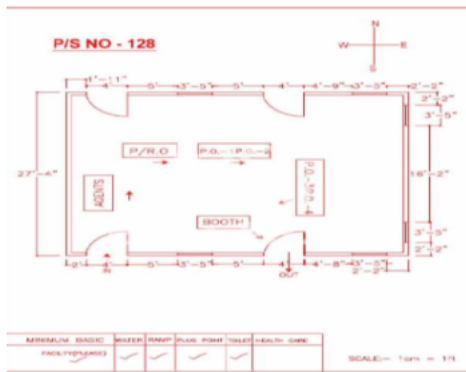

নিৰ্বাচক পঞ্জীয়ন বিষয়াৰ স্বাক্ষৰ

Nazri Naksha

Google Map View

Polling Station Building Front View

ভোটগ্ৰহন কেন্দ্ৰৰ সন্মুখৰ দৃশ্য

Cad View

Key MAP View

1 নাম : সুভাশ বৰদলৈ পিতাৰ নাম: টিকেণ বৰদলৈ ঘৰ নং : 00 বয়স : 35 লিঙ্গ : পুৰুষ	GGY0635011 ফটো উপলব্ধ	2 নাম : পূৰ্ণিমা বৰা বৰদলৈ স্বামীৰ নাম: পদম বৰদলৈ ঘৰ নং : 00 বয়স : 27 লিঙ্গ : মহিলা	GGY0464198 ফটো উপলব্ধ	3 নাম : শিক্ষা জ্যোতি বৰদলৈ পিতাৰ নাম: নোমল চন্দ্ৰ বৰদলৈ ঘৰ নং : 00 বয়স : 22 লিঙ্গ : পুৰুষ	GGY0510156 ফটো উপলব্ধ
4 নাম : সমঞ্জল বৰদলৈ পিতাৰ নাম: জোনমান ঘৰ নং : 00 বয়স : 22 লিঙ্গ : পুৰুষ	ORC0079566 ফটো উপলব্ধ	5 নাম : তিলোমাই বৰদলৈ স্বামীৰ নাম: বাৰসিং বৰদলৈ ঘৰ নং : 1 বয়স : 75 লিঙ্গ : মহিলা	GGY1174567 ফটো উপলব্ধ	6 নাম : প্ৰনব বৰদলৈ পিতাৰ নাম: বাৰচিং বৰদলৈ ঘৰ নং : 1 বয়স : 42 লিঙ্গ : পুৰুষ	GGY1174589 ফটো উপলব্ধ
7 নাম : প্ৰশান্ত বৰদলৈ পিতাৰ নাম: বাৰচিং বৰদলৈ ঘৰ নং : 1 বয়স : 40 লিঙ্গ : পুৰুষ	GGY1174603 ফটো উপলব্ধ	E 8 নাম : দৈময়ন্তী বৰদলৈ স্বামীৰ নাম: প্ৰনব বৰদলৈ ঘৰ নং : 1 বয়স : 39 লিঙ্গ : মহিলা	GGY1174590 ফটো উপলব্ধ	9 নাম : বীনা বৰদলৈ স্বামীৰ নাম: শান্তনু বৰদলৈ ঘৰ নং : 1 বয়স : 39 লিঙ্গ : মহিলা	GGY1174625 ফটো উপলব্ধ
10 নাম : শান্তনু বৰদলৈ পিতাৰ নাম: বাৰচিং বৰদলৈ ঘৰ নং : 1 বয়স : 38 লিঙ্গ : পুৰুষ	GGY1174614 ফটো উপলব্ধ	11 নাম : লক্ষী প্ৰসাদ বৰদলৈ পিতাৰ নাম: বাৰসিং বৰদলৈ ঘৰ নং : 1 বয়স : 36 লিঙ্গ : পুৰুষ	GGY1174636 ফটো উপলব্ধ	12 নাম : অসমী কোঁৱৰ স্বামীৰ নাম: লক্ষীপ্ৰসাদ বৰদলৈ ঘৰ নং : 1 বয়স : 30 লিঙ্গ : মহিলা	CTH2208573 ফটো উপলব্ধ
13 নাম : দেউৰাম বৰদলৈ পিতাৰ নাম: মথুৰা বৰদলৈ ঘৰ নং : 2 বয়স : 80 লিঙ্গ : পুৰুষ	GGY1174647 ফটো উপলব্ধ	14 নাম : জোনেমাই বৰদলৈ স্বামীৰ নাম: দেউৰাম বৰদলৈ ঘৰ নং : 2 বয়স : 70 লিঙ্গ : মহিলা	GGY1174658 ফটো উপলব্ধ	15 নাম : ৰমেন বৰদলৈ পিতাৰ নাম: দেউৰাম বৰদলৈ ঘৰ নং : 2 বয়স : 36 লিঙ্গ : পুৰুষ	GGY1174670 ফটো উপলব্ধ
16 নাম : মৰমী বৰদলৈ স্বামীৰ নাম: ৰমেন বৰদলৈ ঘৰ নং : 2 বয়স : 24 লিঙ্গ : মহিলা	GGY0451088 ফটো উপলব্ধ	17 নাম : লাবন্য বৰদলৈ স্বামীৰ নাম: ইন্দ্ৰ বৰদলৈ ঘৰ নং : 3 বয়স : 67 লিঙ্গ : মহিলা	GGY1174681 ফটো উপলব্ধ	18 নাম : ৰঞ্জন বৰদলৈ পিতাৰ নাম: ইন্দ্ৰ বৰদলৈ ঘৰ নং : 3 বয়স : 38 লিঙ্গ : পুৰুষ	GGY1174716 ফটো উপলব্ধ
19 নাম : ৰহেশ্বৰী বৰদলৈ স্বামীৰ নাম: ৰঞ্জন বৰদলৈ ঘৰ নং : 3 বয়স : 38 লিঙ্গ : মহিলা	DZN2605949 ফটো উপলব্ধ	20 নাম : সংগীতা পাটৰ স্বামীৰ নাম: নিৰঞ্জন বৰদলৈ ঘৰ নং : 3 বয়স : 31 লিঙ্গ : মহিলা	GGY0199885 ফটো উপলব্ধ	21 নাম : নিৰঞ্জন বৰদলৈ মাতৃৰ নাম: লাবন্য বৰদলৈ ঘৰ নং : 3 বয়স : 31 লিঙ্গ : পুৰুষ	GGY1179391 ফটো উপলব্ধ
22 নাম : অনু বৰদলৈ স্বামীৰ নাম: বিশেশ্বৰ বৰদলৈ ঘৰ নং : 8 বয়স : 60 লিঙ্গ : মহিলা	GGY1174738 ফটো উপলব্ধ	23 নাম : ৰজত বৰদলৈ পিতাৰ নাম: ধনাই বৰদলৈ ঘৰ নং : 5 বয়স : 70 লিঙ্গ : পুৰুষ	GGY1174749 ফটো উপলব্ধ	24 নাম : যুগমাই বৰদলৈ স্বামীৰ নাম: ৰজত বৰদলৈ ঘৰ নং : 5 বয়স : 62 লিঙ্গ : মহিলা	GGY1174750 ফটো উপলব্ধ
25 নাম : মিণ্টু বৰদলৈ পিতাৰ নাম: ৰজত বৰদলৈ ঘৰ নং : 5 বয়স : 40 লিঙ্গ : পুৰুষ	GGY1174772 ফটো উপলব্ধ	26 নাম : ৰিণ্টু বৰদলৈ পিতাৰ নাম: ৰজত বৰদলৈ ঘৰ নং : 5 বয়স : 38 লিঙ্গ : পুৰুষ	GGY1174783 ফটো উপলব্ধ	27 নাম : জিত্তু বৰদলৈ পিতাৰ নাম: ৰজত বৰদলৈ ঘৰ নং : 5 বয়স : 37 লিঙ্গ : পুৰুষ	GGY1174794 ফটো উপলব্ধ
28 নাম : জব্বা পাটৰ বৰদলৈ স্বামীৰ নাম: ৰিণ্টু বৰদলৈ ঘৰ নং : 5 বয়স : 25 লিঙ্গ : মহিলা	GGY0550079 ফটো উপলব্ধ	29 নাম : বাপধন বৰদলৈ পিতাৰ নাম: ভেলোবা বৰদলৈ ঘৰ নং : 6 বয়স : 75 লিঙ্গ : পুৰুষ	GGY1174807 ফটো উপলব্ধ	30 নাম : ননীমাই বৰদলৈ স্বামীৰ নাম: বাপধন বৰদলৈ ঘৰ নং : 6 বয়স : 67 লিঙ্গ : মহিলা	GGY1174818 ফটো উপলব্ধ