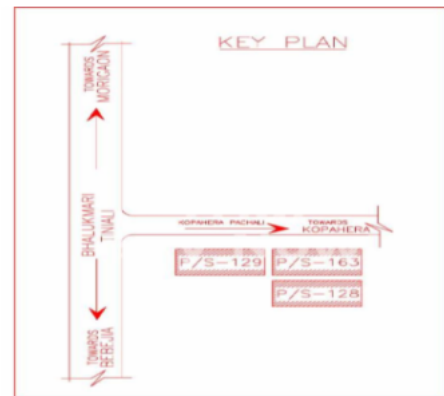

নিৰ্বাচক পঞ্জীয়ন বিষয়াৰ স্বাক্ষৰ

Nazri Naksha

Google Map View

Polling Station Building Front View

ভোটগ্ৰহন কেন্দ্ৰৰ সন্মুখৰ দৃশ্য

Cad View

Key MAP View

1 নাম : সুভাশ বৰদলৈ পিতাৰ নাম: টিকেণ বৰদলৈ ঘৰ নং : 00 বয়স : 35 লিঙ্গ : পুৰুষ	GGY0635011 ফটো উপলব্ধ	2 নাম : পূৰ্ণিমা বৰা বৰদলৈ স্বামীৰ নাম: পদম বৰদলৈ ঘৰ নং : 00 বয়স : 27 লিঙ্গ : মহিলা	GGY0464198 ফটো উপলব্ধ	3 নাম : শিক্ষা জ্যোতি বৰদলৈ পিতাৰ নাম: নোমল চন্দ্ৰ বৰদলৈ ঘৰ নং : 00 বয়স : 22 লিঙ্গ : পুৰুষ	GGY0510156 ফটো উপলব্ধ
4 নাম : সমঞ্জল বৰদলৈ পিতাৰ নাম: জোনমান ঘৰ নং : 00 বয়স : 22 লিঙ্গ : পুৰুষ	ORC0079566 ফটো উপলব্ধ	5 নাম : তিলোমাই বৰদলৈ স্বামীৰ নাম: বাৰসিং বৰদলৈ ঘৰ নং : 1 বয়স : 75 লিঙ্গ : মহিলা	GGY1174567 ফটো উপলব্ধ	6 নাম : প্ৰনব বৰদলৈ পিতাৰ নাম: বাৰচিং বৰদলৈ ঘৰ নং : 1 বয়স : 42 লিঙ্গ : পুৰুষ	GGY1174589 ফটো উপলব্ধ
7 নাম : প্ৰশান্ত বৰদলৈ পিতাৰ নাম: বাৰচিং বৰদলৈ ঘৰ নং : 1 বয়স : 40 লিঙ্গ : পুৰুষ	GGY1174603 ফটো উপলব্ধ	E 8 নাম : দৈময়ন্তী বৰদলৈ স্বামীৰ নাম: প্ৰনব বৰদলৈ ঘৰ নং : 1 বয়স : 39 লিঙ্গ : মহিলা	GGY1174590 ফটো উপলব্ধ	9 নাম : বীনা বৰদলৈ স্বামীৰ নাম: শান্তনু বৰদলৈ ঘৰ নং : 1 বয়স : 39 লিঙ্গ : মহিলা	GGY1174625 ফটো উপলব্ধ
10 নাম : শান্তনু বৰদলৈ পিতাৰ নাম: বাৰচিং বৰদলৈ ঘৰ নং : 1 বয়স : 38 লিঙ্গ : পুৰুষ	GGY1174614 ফটো উপলব্ধ	11 নাম : লক্ষী প্ৰসাদ বৰদলৈ পিতাৰ নাম: বাৰসিং বৰদলৈ ঘৰ নং : 1 বয়স : 36 লিঙ্গ : পুৰুষ	GGY1174636 ফটো উপলব্ধ	12 নাম : অসমী কোঁৱৰ স্বামীৰ নাম: লক্ষীপ্ৰসাদ বৰদলৈ ঘৰ নং : 1 বয়স : 30 লিঙ্গ : মহিলা	CTH2208573 ফটো উপলব্ধ
13 নাম : দেউৰাম বৰদলৈ পিতাৰ নাম: মথুৰা বৰদলৈ ঘৰ নং : 2 বয়স : 80 লিঙ্গ : পুৰুষ	GGY1174647 ফটো উপলব্ধ	14 নাম : জোনেমাই বৰদলৈ স্বামীৰ নাম: দেউৰাম বৰদলৈ ঘৰ নং : 2 বয়স : 70 লিঙ্গ : মহিলা	GGY1174658 ফটো উপলব্ধ	15 নাম : ৰমেন বৰদলৈ পিতাৰ নাম: দেউৰাম বৰদলৈ ঘৰ নং : 2 বয়স : 36 লিঙ্গ : পুৰুষ	GGY1174670 ফটো উপলব্ধ
16 নাম : মৰমী বৰদলৈ স্বামীৰ নাম: ৰমেন বৰদলৈ ঘৰ নং : 2 বয়স : 24 লিঙ্গ : মহিলা	GGY0451088 ফটো উপলব্ধ	17 নাম : লাবন্য বৰদলৈ স্বামীৰ নাম: ইন্দ্ৰ বৰদলৈ ঘৰ নং : 3 বয়স : 67 লিঙ্গ : মহিলা	GGY1174681 ফটো উপলব্ধ	18 নাম : ৰঞ্জন বৰদলৈ পিতাৰ নাম: ইন্দ্ৰ বৰদলৈ ঘৰ নং : 3 বয়স : 38 লিঙ্গ : পুৰুষ	GGY1174716 ফটো উপলব্ধ
19 নাম : ৰহেশ্বৰী বৰদলৈ স্বামীৰ নাম: ৰঞ্জন বৰদলৈ ঘৰ নং : 3 বয়স : 38 লিঙ্গ : মহিলা	DZN2605949 ফটো উপলব্ধ	20 নাম : সংগীতা পাটৰ স্বামীৰ নাম: নিৰঞ্জন বৰদলৈ ঘৰ নং : 3 বয়স : 31 লিঙ্গ : মহিলা	GGY0199885 ফটো উপলব্ধ	21 নাম : নিৰঞ্জন বৰদলৈ মাতৃৰ নাম: লাবন্য বৰদলৈ ঘৰ নং : 3 বয়স : 31 লিঙ্গ : পুৰুষ	GGY1179391 ফটো উপলব্ধ
22 নাম : অনু বৰদলৈ স্বামীৰ নাম: বিশেশ্বৰ বৰদলৈ ঘৰ নং : 8 বয়স : 60 লিঙ্গ : মহিলা	GGY1174738 ফটো উপলব্ধ	23 নাম : ৰজত বৰদলৈ পিতাৰ নাম: ধনাই বৰদলৈ ঘৰ নং : 5 বয়স : 70 লিঙ্গ : পুৰুষ	GGY1174749 ফটো উপলব্ধ	24 নাম : যুগমাই বৰদলৈ স্বামীৰ নাম: ৰজত বৰদলৈ ঘৰ নং : 5 বয়স : 62 লিঙ্গ : মহিলা	GGY1174750 ফটো উপলব্ধ
25 নাম : মিণ্টু বৰদলৈ পিতাৰ নাম: ৰজত বৰদলৈ ঘৰ নং : 5 বয়স : 40 লিঙ্গ : পুৰুষ	GGY1174772 ফটো উপলব্ধ	26 নাম : ৰিণ্টু বৰদলৈ পিতাৰ নাম: ৰজত বৰদলৈ ঘৰ নং : 5 বয়স : 38 লিঙ্গ : পুৰুষ	GGY1174783 ফটো উপলব্ধ	27 নাম : জিত্তু বৰদলৈ পিতাৰ নাম: ৰজত বৰদলৈ ঘৰ নং : 5 বয়স : 37 লিঙ্গ : পুৰুষ	GGY1174794 ফটো উপলব্ধ
28 নাম : জব্বা পাটৰ বৰদলৈ স্বামীৰ নাম: ৰিণ্টু বৰদলৈ ঘৰ নং : 5 বয়স : 25 লিঙ্গ : মহিলা	GGY0550079 ফটো উপলব্ধ	29 নাম : বাপধন বৰদলৈ পিতাৰ নাম: ভেলোবা বৰদলৈ ঘৰ নং : 6 বয়স : 75 লিঙ্গ : পুৰুষ	GGY1174807 ফটো উপলব্ধ	30 নাম : ননীমাই বৰদলৈ স্বামীৰ নাম: বাপধন বৰদলৈ ঘৰ নং : 6 বয়স : 67 লিঙ্গ : মহিলা	GGY1174818 ফটো উপলব্ধ