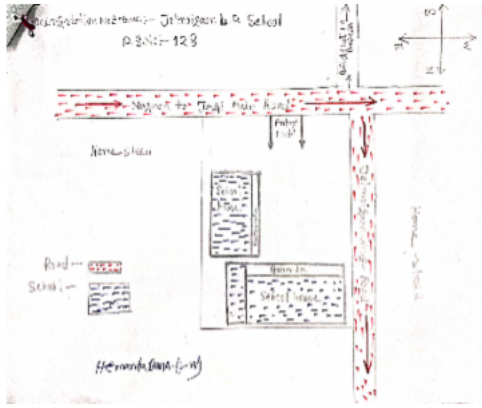

Nazri Naksha