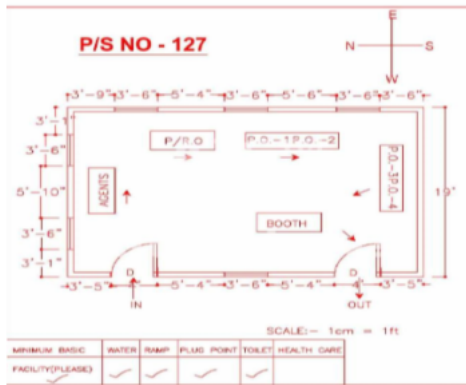

Nazri Naksha

Google Map View

Polling Station Building Front View

ভোটগ্ৰহন কেন্দ্ৰৰ সন্মুখৰ দৃশ্য

Cad View

Key MAP View