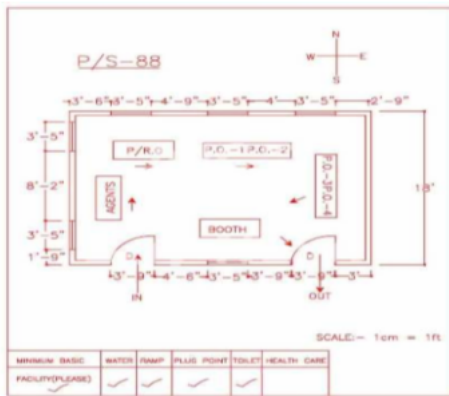

নিৰ্বাচক পঞ্জীয়ন বিষয়াৰ স্বাক্ষৰ

Nazri Naksha

Google Map View

Polling Station Building Front View

ভোটগ্ৰহন কেন্দ্ৰৰ সন্মুখৰ দৃশ্য

Cad View

Key MAP View

1 নাম : কাতিচিং পাটৰ পিতাৰ নাম: অমৰচিং পাটৰ ঘৰ নং : 1 বয়স : 75 লিঙ্গ : পুৰুষ	GGY7634562 ফটো উপলব্ধ	2 নাম : অনিমা পাটৰ স্বামীৰ নাম: কাতিচিং পাটৰ ঘৰ নং : 1 বয়স : 70 লিঙ্গ : মহিলা	GGY7634573 ফটো উপলব্ধ	3 নাম : বুনমনি কলিতা স্বামীৰ নাম: নাৰায়ন কলিতা ঘৰ নং : 2 বয়স : 65 লিঙ্গ : মহিলা	GGY7634584 ফটো উপলব্ধ
4 নাম : তপন কলিতা পিতাৰ নাম: নাৰায়ন কলিতা ঘৰ নং : 2 বয়স : 39 লিঙ্গ : পুৰুষ	GGY7634595 ফটো উপলব্ধ	5 নাম : স্বপন কলিতা পিতাৰ নাম: নাৰায়ন কলিতা ঘৰ নং : 2 বয়স : 31 লিঙ্গ : পুৰুষ	GGY7647485 ফটো উপলব্ধ	6 নাম : প্ৰিয়ংকা শইকীয়া স্বামীৰ নাম: তপন কলিতা ঘৰ নং : 2 বয়স : 29 লিঙ্গ : মহিলা	GGY0287367 ফটো উপলব্ধ
7 নাম : খৰ্গেশ্বৰ কলিতা পিতাৰ নাম: ভোগেশ্বৰ কলিতা ঘৰ নং : 9 বয়স : 67 লিঙ্গ : পুৰুষ	GGY7634608 ফটো উপলব্ধ	8 নাম : ৰঁচ কলিতা স্বামীৰ নাম: খৰ্গেশ্বৰ কলিতা ঘৰ নং : 9 বয়স : 62 লিঙ্গ : মহিলা	GGY7634619 ফটো উপলব্ধ	9 নাম : ধমেশ্বৰ কলিতা পিতাৰ নাম: মোহিৰাম কলিতা ঘৰ নং : 9 বয়স : 45 লিঙ্গ : পুৰুষ	GGY0000117 ফটো উপলব্ধ
10 নাম : ৰশ্মি ৰেখা কলিতা স্বামীৰ নাম: ধমেশ্বৰ কলিতা ঘৰ নং : 03 বয়স : 37 লিঙ্গ : মহিলা	GGY0000158 ফটো উপলব্ধ	11 নাম : সোমেশ্বৰ কলিতা পিতাৰ নাম: ভোগেশ্বৰ কলিতা ঘৰ নং : 8 বয়স : 62 লিঙ্গ : পুৰুষ	GGY7634620 ফটো উপলব্ধ	12 নাম : বিশ্বজিত কলিতা পিতাৰ নাম: সোমেশ্বৰ কলিতা ঘৰ নং : 8 বয়স : 37 লিঙ্গ : পুৰুষ	GGY0324186 ফটো উপলব্ধ
13 নাম : মনালিছা নাথ স্বামীৰ নাম: দিপজ্যোতি নাথ ঘৰ নং : 8 বয়স : 29 লিঙ্গ : মহিলা	GGY1114461 ফটো উপলব্ধ	14 নাম : তিলক কলিতা পিতাৰ নাম: ধূলিৰাম কলিতা ঘৰ নং : 5 বয়স : 72 লিঙ্গ : পুৰুষ	GGY7634642 ফটো উপলব্ধ	15 নাম : বীনা কলিতা স্বামীৰ নাম: তিলক কলিতা ঘৰ নং : 5 বয়স : 60 লিঙ্গ : মহিলা	GGY7634653 ফটো উপলব্ধ
16 নাম : কবিন কলিতা পিতাৰ নাম: তিলক কলিতা ঘৰ নং : 5 বয়স : 38 লিঙ্গ : পুৰুষ	GGY7634664 ফটো উপলব্ধ	17 নাম : প্ৰবীন কলিতা পিতাৰ নাম: তিলক কলিতা ঘৰ নং : 5 বয়স : 38 লিঙ্গ : পুৰুষ	GGY7634675 ফটো উপলব্ধ	18 নাম : তৃষ্ণা বৰা স্বামীৰ নাম: প্ৰবীন কলিতা ঘৰ নং : 5 বয়স : 32 লিঙ্গ : মহিলা	ORC0140020 ফটো উপলব্ধ
19 নাম : তিপুৰাম কলিতা পিতাৰ নাম: ধূলিৰাম কলিতা ঘৰ নং : 6 বয়স : 64 লিঙ্গ : পুৰুষ	GGY0545582 ফটো উপলব্ধ	20 নাম : বীনা কলিতা স্বামীৰ নাম: তিপুৰাম কলিতা ঘৰ নং : 6 বয়স : 55 লিঙ্গ : মহিলা	GGY7634700 ফটো উপলব্ধ	21 নাম : ধৰিত্ৰী কাকতি স্বামীৰ নাম: নীলমনি কলিতা ঘৰ নং : 06 বয়স : 36 লিঙ্গ : মহিলা	ORC0057760 ফটো উপলব্ধ
22 নাম : জয়মতি কলিতা স্বামীৰ নাম: সত্ৰাম কলিতা ঘৰ নং : 9 বয়স : 72 লিঙ্গ : মহিলা	GGY7634711 ফটো উপলব্ধ	23 নাম : বুৰী কলিতা পিতাৰ নাম: সত্ৰাম কলিতা ঘৰ নং : 9 বয়স : 48 লিঙ্গ : মহিলা	GGY7634722 ফটো উপলব্ধ	24 নাম : ৰাজু কলিতা পিতাৰ নাম: সত্ৰাম কলিতা ঘৰ নং : 9 বয়স : 45 লিঙ্গ : পুৰুষ	GGY7634733 ফটো উপলব্ধ
25 নাম : গুনমাই কলিতা পিতাৰ নাম: নোমল কলিতা ঘৰ নং : 8 বয়স : 57 লিঙ্গ : মহিলা	GGY7634744 ফটো উপলব্ধ	26 নাম : পুৰ্ণিমা কলিতা পিতাৰ নাম: নোমল কলিতা ঘৰ নং : 8 বয়স : 56 লিঙ্গ : মহিলা	GGY7634755 ফটো উপলব্ধ	27 নাম : দিপজ্যোতি নাথ পিতাৰ নাম: মন নাথ ঘৰ নং : 8 বয়স : 36 লিঙ্গ : পুৰুষ	GGY1114222 ফটো উপলব্ধ
28 নাম : কুশ চন্দ্ৰ লাহন পিতাৰ নাম: নন্দীৰাম লাহন ঘৰ নং : 9 বয়স : 67 লিঙ্গ : পুৰুষ	GGY7634766 ফটো উপলব্ধ	29 নাম : পদমী লাহন স্বামীৰ নাম: কুশ চন্দ্ৰ লাহন ঘৰ নং : 9 বয়স : 56 লিঙ্গ : মহিলা	GGY7634777 ফটো উপলব্ধ	30 নাম : ধৰ্মজিত লাহন পিতাৰ নাম: কুশচন্দ্ৰ লাহন ঘৰ নং : 9 বয়স : 42 লিঙ্গ : পুৰুষ	GGY7634788 ফটো উপলব্ধ