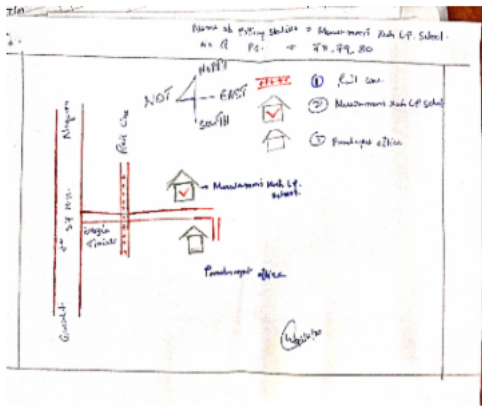

Nazri Naksha