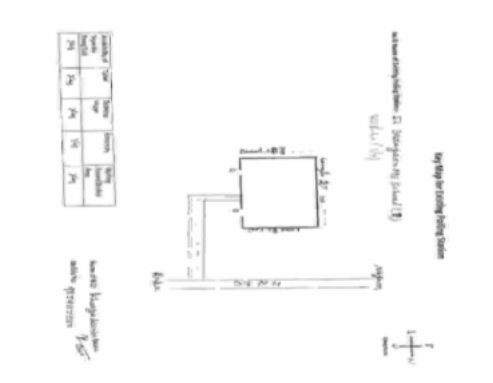

নিৰ্বাচক পঞ্জীয়ন বিষয়াৰ স্বাক্ষৰ

Nazri Naksha

Google Map View

Polling Station Building Front View

ভোটগ্ৰহন কেন্দ্ৰৰ সন্মুখৰ দৃশ্য

Cad View

Key MAP View

1 নাম : প্রমোদ দাস পিতাৰ নাম: দীপক দাস ঘৰ নং : 88 বয়স : 27 লিঙ্গ : পুৰুষ	ORC0089581 ফটো উপলব্ধ	2 নাম : ত্ৰিনেয়ন দাস পিতাৰ নাম: দীপক দাস ঘৰ নং : 120 বয়স : 25 লিঙ্গ : পুৰুষ	ORC0075010 ফটো উপলব্ধ	3 নাম : ডিম্বেশ্বৰ দাস পিতাৰ নাম: লীলা ধৰ দাস ঘৰ নং : 160 বয়স : 58 লিঙ্গ : পুৰুষ	GGY1509406 ফটো উপলব্ধ
4 নাম : প্রনতি দাস স্বামীৰ নাম: ডিম্বেশ্বৰ দাস ঘৰ নং : 160 বয়স : 50 লিঙ্গ : মহিলা	GGY1509417 ফটো উপলব্ধ	5 নাম : তৰণ চন্দ্ৰ দাস পিতাৰ নাম: ডিম্বেশ্বৰ দাস ঘৰ নং : 160 বয়স : 40 লিঙ্গ : পুৰুষ	GGY1509428 ফটো উপলব্ধ	6 নাম : মিতালী দাস পিতাৰ নাম: ডিম্বেশ্বৰ দাস ঘৰ নং : 160 বয়স : 36 লিঙ্গ : মহিলা	GGY0545384 ফটো উপলব্ধ
7 নাম : মমী দাস পিতাৰ নাম: ডিম্বেশ্বৰ দাস ঘৰ নং : 160 বয়স : 35 লিঙ্গ : মহিলা	GGY0545392 ফটো উপলব্ধ	8 নাম : স্বপ্না মৈবাম দাস স্বামীৰ নাম: ৰাজীৱ দাস ঘৰ নং : 27 বয়স : 27 লিঙ্গ : মহিলা	GGY0372573 ফটো উপলব্ধ	9 নাম : চন্দ্ৰ দাস পিতাৰ নাম: বিৰেন দাস ঘৰ নং : 161 বয়স : 53 লিঙ্গ : পুৰুষ	GGY1509451 ফটো উপলব্ধ
10 নাম : অৰ্নমনি দাস স্বামীৰ নাম: চন্দ্ৰ দাস ঘৰ নং : 161 বয়স : 43 লিঙ্গ : মহিলা	GGY1509462 ফটো উপলব্ধ	11 নাম : মুদপৰন দাস পিতাৰ নাম: চন্দ্ৰ কান্ত দাস ঘৰ নং : 161 বয়স : 21 লিঙ্গ : পুৰুষ	ORC0149815 ফটো উপলব্ধ	12 নাম : ফতিক দাস পিতাৰ নাম: ভূদিয়া দাস ঘৰ নং : 162 বয়স : 68 লিঙ্গ : পুৰুষ	GGY1509484 ফটো উপলব্ধ
13 নাম : ঘনশ্যাম দাস পিতাৰ নাম: ভূদিয়া দাস ঘৰ নং : 162 বয়স : 66 লিঙ্গ : পুৰুষ	GGY1509508 ফটো উপলব্ধ	14 নাম : উষা দাস পিতাৰ নাম: ভূদিয়া দাস ঘৰ নং : 162 বয়স : 60 লিঙ্গ : মহিলা	GGY1509542 ফটো উপলব্ধ	15 নাম : গনেশ চন্দ্ৰ দাস পিতাৰ নাম: ভূদিয়া দাস ঘৰ নং : 162 বয়স : 55 লিঙ্গ : পুৰুষ	GGY1509553 ফটো উপলব্ধ
16 নাম : লৰকন দাশ পিতাৰ নাম: ভূদিয়া দাশ ঘৰ নং : 162 বয়স : 45 লিঙ্গ : পুৰুষ	GGY0485813 ফটো উপলব্ধ	17 নাম : মিনাক্ষী দাল পিতাৰ নাম: ফতিক চন্দ্ৰ দাস ঘৰ নং : 162 বয়স : 35 লিঙ্গ : মহিলা	GGY0012696 ফটো উপলব্ধ	18 নাম : দিগন্ত দাস পিতাৰ নাম: ঘনশ্যাম দাস ঘৰ নং : 162 বয়স : 26 লিঙ্গ : পুৰুষ	GGY0372300 ফটো উপলব্ধ
19 নাম : চন্দন দাশ পিতাৰ নাম: ঘনশ্যাম ঘৰ নং : 162 বয়স : 24 লিঙ্গ : পুৰুষ	GGY0604926 ফটো উপলব্ধ	20 নাম : দীপা মনি দাস স্বামীৰ নাম: নন্দেশ্বৰ দাস ঘৰ নং : 162 ক বয়স : 48 লিঙ্গ : মহিলা	GGY1509575 ফটো উপলব্ধ	21 নাম : পূৰ্ণিমা দাস স্বামীৰ নাম: ঘনশ্যাম দাস ঘৰ নং : 162 খ বয়স : 55 লিঙ্গ : মহিলা	GGY1509519 ফটো উপলব্ধ
22 নাম : বহাগী তেৰনপী স্বামীৰ নাম: হেমন্ত দাস ঘৰ নং : 162 ক বয়স : 30 লিঙ্গ : মহিলা	GGY7674898 ফটো উপলব্ধ	23 নাম : অৰ্পনা দাস পিতাৰ নাম: নন্দেশ্বৰ দাস ঘৰ নং : 162 ক বয়স : 19 লিঙ্গ : মহিলা	ORC0133322 ফটো উপলব্ধ	24 নাম : সাবিত্ৰী দাস স্বামীৰ নাম: ফতিক দাস ঘৰ নং : 162(ক) বয়স : 63 লিঙ্গ : মহিলা	GGY1509495 ফটো উপলব্ধ
25 নাম : প্রদীপ দাস পিতাৰ নাম: সুৰেন দাস ঘৰ নং : 163 বয়স : 55 লিঙ্গ : পুৰুষ	GGY1509600 ফটো উপলব্ধ	26 নাম : জোনমনি দাস স্বামীৰ নাম: প্রদীপ দাস ঘৰ নং : 163 বয়স : 49 লিঙ্গ : মহিলা	GGY0249482 ফটো উপলব্ধ	27 নাম : ৰাজীৱ দাস পিতাৰ নাম: নন্দেশ্বৰ দাস ঘৰ নং : 163 ক বয়স : 21 লিঙ্গ : পুৰুষ	ORC0133314 ফটো উপলব্ধ
28 নাম : ধুবজ্যোতি দাস পিতাৰ নাম: ইন্দ্ৰ মোহন দাস ঘৰ নং : 163 ক বয়স : 19 লিঙ্গ : পুৰুষ	ORC0152512 ফটো উপলব্ধ	29 নাম : ইন্দ্ৰমোহন দাস পিতাৰ নাম: সুৰেন দাস ঘৰ নং : 163(ক) বয়স : 53 লিঙ্গ : পুৰুষ	GGY1509611 ফটো উপলব্ধ	30 নাম : বীভা ডেকা দাস স্বামীৰ নাম: ইন্দ্ৰ মোহন দাস ঘৰ নং : 163(ক) বয়স : 45 লিঙ্গ : মহিলা	GGY1509622 ফটো উপলব্ধ