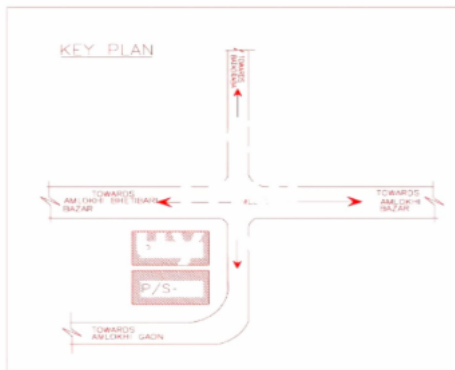

Nazri Naksha

Google Map View

Polling Station Building Front View

ভোটগ্ৰহন কেন্দ্ৰৰ সন্মুখৰ দৃশ্য

Cad View

Key MAP View