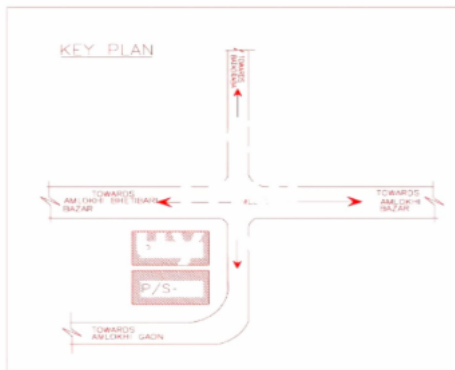

নিৰ্বাচক পঞ্জীয়ন বিষয়াৰ স্বাক্ষৰ

Nazri Naksha

Google Map View

Polling Station Building Front View

ভোটগ্ৰহন কেন্দ্ৰৰ সন্মুখৰ দৃশ্য

Cad View

Key MAP View

1 নাম : ছফিকুল ইছলাম পিতাৰ নাম : চমছেৰ আলী ঘৰ নং : ১ বয়স : 42 লিঙ্গ : পুৰুষ	GGY1514574 ফটো উপলব্ধ	2 নাম : চৈয়দুল ইছলাম পিতাৰ নাম : চমছেৰ আলী ঘৰ নং : ১ বয়স : 39 লিঙ্গ : পুৰুষ	GGY1514596 ফটো উপলব্ধ	3 নাম : ইদল হক পিতাৰ নাম : চমছেৰ আলী ঘৰ নং : 1 বয়স : 30 লিঙ্গ : পুৰুষ	GGY0000687 ফটো উপলব্ধ
4 নাম : নবী হুচেইন পিতাৰ নাম : আব্দুল চালাম ঘৰ নং : ২ বয়স : 65 লিঙ্গ : পুৰুষ	GGY1514609 ফটো উপলব্ধ	5 নাম : জাহেৰা খাতুন স্বামীৰ নাম : নবী হুচেইন ঘৰ নং : ২ বয়স : 60 লিঙ্গ : মহিলা	GGY1514610 ফটো উপলব্ধ	6 নাম : জিয়াবুৰ ৰহমান পিতাৰ নাম : নবী হুচেইন ঘৰ নং : ২ বয়স : 39 লিঙ্গ : পুৰুষ	GGY1514621 ফটো উপলব্ধ
7 নাম : জেচমিনা বেগম পিতাৰ নাম : নবী হুচেইন ঘৰ নং : ২ বয়স : 35 লিঙ্গ : মহিলা	GGY1514643 ফটো উপলব্ধ	8 নাম : ওৰাজিবুৰ ৰহমান পিতাৰ নাম : নবী হুচেইন ঘৰ নং : ২ বয়স : 34 লিঙ্গ : পুৰুষ	GGY1514632 ফটো উপলব্ধ	9 নাম : ইমৰুল হক পিতাৰ নাম : নবী হুচেইন ঘৰ নং : ২ বয়স : 28 লিঙ্গ : পুৰুষ	GGY0324533 ফটো উপলব্ধ
10 নাম : নূৰ জাহান চুলতানা স্বামীৰ নাম : লুতফুৰ হুচেইন ঘৰ নং : ৩ বয়স : 49 লিঙ্গ : মহিলা	GGY1514665 ফটো উপলব্ধ	11 নাম : লভিনা হুচেইন পিতাৰ নাম : লুতফুৰ হুচেইন ঘৰ নং : 3 বয়স : 24 লিঙ্গ : মহিলা	GGY0413898 ফটো উপলব্ধ	12 নাম : নাৰ্গিছ চুলতানা পিতাৰ নাম : লুতফুৰ হুচেইন ঘৰ নং : 3 বয়স : 20 লিঙ্গ : মহিলা	ORC0007062 ফটো উপলব্ধ
13 নাম : নৈমুদ্দিন পিতাৰ নাম : চফুৰ উদ্দিন ঘৰ নং : ৫ বয়স : 70 লিঙ্গ : পুৰুষ	GGY1514701 ফটো উপলব্ধ	14 নাম : হনুফা বেগম স্বামীৰ নাম : নৈমুদ্দিন ঘৰ নং : ৫ বয়স : 60 লিঙ্গ : মহিলা	GGY1514712 ফটো উপলব্ধ	S 15 নাম : নাজবিন খাতুন পিতাৰ নাম : নৈমুদ্দিন ঘৰ নং : ৫ বয়স : 38 লিঙ্গ : মহিলা	GGY0318121 ফটো উপলব্ধ
16 নাম : মোবাৰক আলী পিতাৰ নাম : নৈমুদ্দিন ঘৰ নং : 05 বয়স : 32 লিঙ্গ : পুৰুষ	GGY1514723 ফটো উপলব্ধ	17 নাম : হুচনাৰা বেগম স্বামীৰ নাম : মোবাৰক আলী ঘৰ নং : ৫ বয়স : 25 লিঙ্গ : মহিলা	GGY0371542 ফটো উপলব্ধ	E 18 নাম : চফুৰ উদ্দিন পিতাৰ নাম : নৈমুদ্দিন ঘৰ নং : ৫ বয়স : 22 লিঙ্গ : পুৰুষ	GGY1163146 ফটো উপলব্ধ
19 নাম : চৈয়দ মুবাৰক আলী পিতাৰ নাম : মোছাৰফ আলী ঘৰ নং : ৬ বয়স : 60 লিঙ্গ : পুৰুষ	GGY1514734 ফটো উপলব্ধ	20 নাম : মেহৰুল নেচা স্বামীৰ নাম : মুবাৰক আলী ঘৰ নং : ৬ বয়স : 50 লিঙ্গ : মহিলা	GGY1514745 ফটো উপলব্ধ	21 নাম : চৈয়দা ফাতেমা জহুৰা পিতাৰ নাম : চৈয়দ মুবাৰক আলী ঘৰ নং : ৬ বয়স : 31 লিঙ্গ : মহিলা	GGY0324103 ফটো উপলব্ধ
22 নাম : চৈয়দ মোমচাদ আলী পিতাৰ নাম : চৈয়দ মোবাৰক আলী ঘৰ নং : ৬ বয়স : 25 লিঙ্গ : পুৰুষ	GGY0322172 ফটো উপলব্ধ	23 নাম : হাবিজা খাতুন স্বামীৰ নাম : আব্দুল কৰিম ঘৰ নং : ৬ বয়স : 30 লিঙ্গ : মহিলা	GGY0012798 ফটো উপলব্ধ	24 নাম : আব্দুল হাচিম পিতাৰ নাম : আহান আলী ঘৰ নং : ৭ বয়স : 82 লিঙ্গ : পুৰুষ	GGY1514756 ফটো উপলব্ধ
25 নাম : আহিয়া খাতুন স্বামীৰ নাম : আব্দুল হাচিম ঘৰ নং : ৭ বয়স : 75 লিঙ্গ : মহিলা	GGY1514767 ফটো উপলব্ধ	26 নাম : ফজৰ ৰহমান পিতাৰ নাম : আব্দুল হাচিম ঘৰ নং : ৭ বয়স : 52 লিঙ্গ : পুৰুষ	GGY1514778 ফটো উপলব্ধ	27 নাম : হালিমা খাতুন স্বামীৰ নাম : ফজৰ ৰহমান ঘৰ নং : ৭ বয়স : 45 লিঙ্গ : মহিলা	GGY1514789 ফটো উপলব্ধ
28 নাম : জহুৰ ৰহমান পিতাৰ নাম : আব্দুল হাচিম ঘৰ নং : ৭ বয়স : 44 লিঙ্গ : পুৰুষ	GGY1514790 ফটো উপলব্ধ	29 নাম : আনোৱাৰা বেগম স্বামীৰ নাম : হাবিবুৰ ৰহমান ঘৰ নং : ৭ বয়স : 26 লিঙ্গ : মহিলা	GGY0322891 ফটো উপলব্ধ	30 নাম : হাবিবুৰ ৰহমান পিতাৰ নাম : আব্দুল হাচিম ঘৰ নং : 7 বয়স : 28 লিঙ্গ : পুৰুষ	GGY0157867 ফটো উপলব্ধ