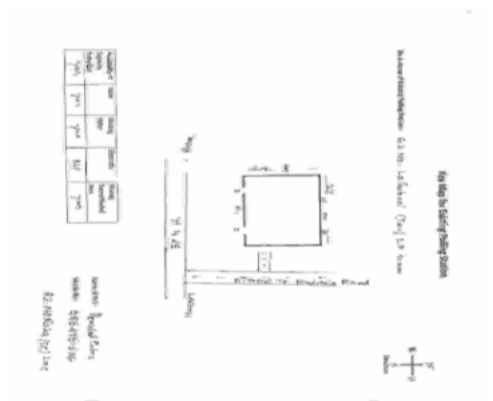

নিৰ্বাচক পঞ্জীয়ন বিষয়াৰ স্বাক্ষৰ

Nazri Naksha

Google Map View

Polling Station Building Front View

ভোটগ্ৰহন কেন্দ্ৰৰ সন্মুখৰ দৃশ্য

Cad View

Key MAP View

1 নাম : ছফিকুল ইছলাম পিতাৰ নাম : চমছেৰ আলী ঘৰ নং : ১ বয়স : 42 লিঙ্গ : পুৰুষ	GGY1514574 ফটো উপলব্ধ	2 নাম : চৈয়দুল ইছলাম পিতাৰ নাম : চমছেৰ আলী ঘৰ নং : ১ বয়স : 39 লিঙ্গ : পুৰুষ	GGY1514596 ফটো উপলব্ধ	3 নাম : ইদল হক পিতাৰ নাম : চমছেৰ আলী ঘৰ নং : 1 বয়স : 30 লিঙ্গ : পুৰুষ	GGY0000687 ফটো উপলব্ধ
4 নাম : নবী হুচেইন পিতাৰ নাম : আব্দুল চালাম ঘৰ নং : ২ বয়স : 65 লিঙ্গ : পুৰুষ	GGY1514609 ফটো উপলব্ধ	5 নাম : জাহেৰা খাতুন স্বামীৰ নাম : নবী হুচেইন ঘৰ নং : ২ বয়স : 60 লিঙ্গ : মহিলা	GGY1514610 ফটো উপলব্ধ	6 নাম : জিয়াবুৰ ৰহমান পিতাৰ নাম : নবী হুচেইন ঘৰ নং : ২ বয়স : 39 লিঙ্গ : পুৰুষ	GGY1514621 ফটো উপলব্ধ
7 নাম : জেচমিনা বেগম পিতাৰ নাম : নবী হুচেইন ঘৰ নং : ২ বয়স : 35 লিঙ্গ : মহিলা	GGY1514643 ফটো উপলব্ধ	8 নাম : ওৰাজিবুৰ ৰহমান পিতাৰ নাম : নবী হুচেইন ঘৰ নং : ২ বয়স : 34 লিঙ্গ : পুৰুষ	GGY1514632 ফটো উপলব্ধ	9 নাম : ইমৰুল হক পিতাৰ নাম : নবী হুচেইন ঘৰ নং : ২ বয়স : 28 লিঙ্গ : পুৰুষ	GGY0324533 ফটো উপলব্ধ
10 নাম : নূৰ জাহান চুলতানা স্বামীৰ নাম : লুতফুৰ হুচেইন ঘৰ নং : ৩ বয়স : 49 লিঙ্গ : মহিলা	GGY1514665 ফটো উপলব্ধ	11 নাম : লভিনা হুচেইন পিতাৰ নাম : লুতফুৰ হুচেইন ঘৰ নং : 3 বয়স : 24 লিঙ্গ : মহিলা	GGY0413898 ফটো উপলব্ধ	12 নাম : নাৰ্গিছ চুলতানা পিতাৰ নাম : লুতফুৰ হুচেইন ঘৰ নং : 3 বয়স : 20 লিঙ্গ : মহিলা	ORC0007062 ফটো উপলব্ধ
13 নাম : নৈমুদ্দিন পিতাৰ নাম : চফুৰ উদ্দিন ঘৰ নং : ৫ বয়স : 70 লিঙ্গ : পুৰুষ	GGY1514701 ফটো উপলব্ধ	14 নাম : হনুফা বেগম স্বামীৰ নাম : নৈমুদ্দিন ঘৰ নং : ৫ বয়স : 60 লিঙ্গ : মহিলা	GGY1514712 ফটো উপলব্ধ	S 15 নাম : নাজবিন খাতুন পিতাৰ নাম : নৈমুদ্দিন ঘৰ নং : ৫ বয়স : 38 লিঙ্গ : মহিলা	GGY0318121 ফটো উপলব্ধ
16 নাম : মোবাৰক আলী পিতাৰ নাম : নৈমুদ্দিন ঘৰ নং : 05 বয়স : 32 লিঙ্গ : পুৰুষ	GGY1514723 ফটো উপলব্ধ	17 নাম : হুচনাৰা বেগম স্বামীৰ নাম : মোবাৰক আলী ঘৰ নং : ৫ বয়স : 25 লিঙ্গ : মহিলা	GGY0371542 ফটো উপলব্ধ	E 18 নাম : চফুৰ উদ্দিন পিতাৰ নাম : নৈমুদ্দিন ঘৰ নং : ৫ বয়স : 22 লিঙ্গ : পুৰুষ	GGY1163146 ফটো উপলব্ধ
19 নাম : চৈয়দ মুবাৰক আলী পিতাৰ নাম : মোছাৰফ আলী ঘৰ নং : ৬ বয়স : 60 লিঙ্গ : পুৰুষ	GGY1514734 ফটো উপলব্ধ	20 নাম : মেহৰুল নেচা স্বামীৰ নাম : মুবাৰক আলী ঘৰ নং : ৬ বয়স : 50 লিঙ্গ : মহিলা	GGY1514745 ফটো উপলব্ধ	21 নাম : চৈয়দা ফাতেমা জহুৰা পিতাৰ নাম : চৈয়দ মুবাৰক আলী ঘৰ নং : ৬ বয়স : 31 লিঙ্গ : মহিলা	GGY0324103 ফটো উপলব্ধ
22 নাম : চৈয়দ মোমচাদ আলী পিতাৰ নাম : চৈয়দ মোবাৰক আলী ঘৰ নং : ৬ বয়স : 25 লিঙ্গ : পুৰুষ	GGY0322172 ফটো উপলব্ধ	23 নাম : হাবিজা খাতুন স্বামীৰ নাম : আব্দুল কৰিম ঘৰ নং : ৬ বয়স : 30 লিঙ্গ : মহিলা	GGY0012798 ফটো উপলব্ধ	24 নাম : আব্দুল হাচিম পিতাৰ নাম : আহান আলী ঘৰ নং : ৭ বয়স : 82 লিঙ্গ : পুৰুষ	GGY1514756 ফটো উপলব্ধ
25 নাম : আহিয়া খাতুন স্বামীৰ নাম : আব্দুল হাচিম ঘৰ নং : ৭ বয়স : 75 লিঙ্গ : মহিলা	GGY1514767 ফটো উপলব্ধ	26 নাম : ফজৰ ৰহমান পিতাৰ নাম : আব্দুল হাচিম ঘৰ নং : ৭ বয়স : 52 লিঙ্গ : পুৰুষ	GGY1514778 ফটো উপলব্ধ	27 নাম : হালিমা খাতুন স্বামীৰ নাম : ফজৰ ৰহমান ঘৰ নং : ৭ বয়স : 45 লিঙ্গ : মহিলা	GGY1514789 ফটো উপলব্ধ
28 নাম : জহুৰ ৰহমান পিতাৰ নাম : আব্দুল হাচিম ঘৰ নং : ৭ বয়স : 44 লিঙ্গ : পুৰুষ	GGY1514790 ফটো উপলব্ধ	29 নাম : আনোৱাৰা বেগম স্বামীৰ নাম : হাবিবুৰ ৰহমান ঘৰ নং : ৭ বয়স : 26 লিঙ্গ : মহিলা	GGY0322891 ফটো উপলব্ধ	30 নাম : হাবিবুৰ ৰহমান পিতাৰ নাম : আব্দুল হাচিম ঘৰ নং : 7 বয়স : 28 লিঙ্গ : পুৰুষ	GGY0157867 ফটো উপলব্ধ