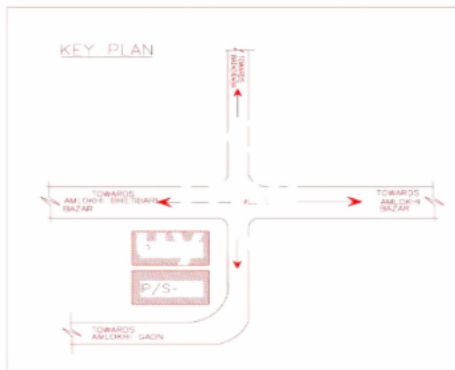

নিৰ্বাচক পঞ্জীয়ন বিষয়াৰ স্বাক্ষৰ

Nazri Naksha

Google Map View

Polling Station Building Front View

ভোটগ্ৰহন কেন্দ্ৰৰ সন্মুখৰ দৃশ্য

Cad View

Key MAP View

1 নাম : মতিবৰ বহমান পিতাৰ নাম: নুৰুল ইছলাম ঘৰ নং : 35 বয়স : 29 লিঙ্গ : পুৰুষ	GGY0124495 ফটো উপলব্ধ	S 2 নাম : নজহাত ছলতানা মাতৃৰ নাম: মেহিবুন নেছা ঘৰ নং : 40 বয়স : 26 লিঙ্গ : মহিলা	GGY0634287 ফটো উপলব্ধ	S 3 নাম : ৰোজিনা বেগম স্বামীৰ নাম: নাজিৰ হুছেইন ঘৰ নং : 56 বয়স : 34 লিঙ্গ : মহিলা	GGY1516127 ফটো উপলব্ধ
4 নাম : হনুফা খাতুন স্বামীৰ নাম: জৈনাল আবদিন ঘৰ নং : 158 বয়স : 37 লিঙ্গ : মহিলা	GGY1163799 ফটো উপলব্ধ	5 নাম : বিত্তি বৰা স্বামীৰ নাম: বলুৰাম বৰা ঘৰ নং : 183 বয়স : 50 লিঙ্গ : মহিলা	GGY0626341 ফটো উপলব্ধ	6 নাম : শেরালী বৰা স্বামীৰ নাম: বাৰেন বৰা ঘৰ নং : 183 বয়স : 38 লিঙ্গ : মহিলা	GGY0616516 ফটো উপলব্ধ
7 নাম : ৰত্ন কান্ত বৰা পিতাৰ নাম: বলোৰাম বৰা ঘৰ নং : 187 বয়স : 28 লিঙ্গ : পুৰুষ	GGY0067835 ফটো উপলব্ধ	8 নাম : অনামিকা বৰা পিতাৰ নাম: বলুৰাম বৰা ঘৰ নং : 183 বয়স : 23 লিঙ্গ : মহিলা	GGY0627232 ফটো উপলব্ধ	9 নাম : শিৱ বৰা পিতাৰ নাম: যুগেশ দাস ঘৰ নং : 187 বয়স : 54 লিঙ্গ : পুৰুষ	GGY0071399 ফটো উপলব্ধ
10 নাম : অকনি বৰা স্বামীৰ নাম: শিব বৰা ঘৰ নং : 187 বয়স : 45 লিঙ্গ : মহিলা	GGY1520985 ফটো উপলব্ধ	11 নাম : নিৰলা দাস বৰা পিতাৰ নাম: ৰামেশ্বৰ দাস ঘৰ নং : 188 বয়স : 42 লিঙ্গ : মহিলা	GGY1076079 ফটো উপলব্ধ	12 নাম : ৰাজীৱ বৰা পিতাৰ নাম: শিব বৰা ঘৰ নং : 188 বয়স : 40 লিঙ্গ : পুৰুষ	GGY1521013 ফটো উপলব্ধ
13 নাম : মঞ্জিলা খাতুন পিতাৰ নাম: হাবিদুল ইছলাম ঘৰ নং : 188 বয়স : 35 লিঙ্গ : মহিলা	GGY0070946 ফটো উপলব্ধ	14 নাম : পদ্মা বৰা পিতাৰ নাম: যুগেশ দাস ঘৰ নং : 188 বয়স : 60 লিঙ্গ : পুৰুষ	GGY1520952 ফটো উপলব্ধ	15 নাম : কিৰণ বৰা স্বামীৰ নাম: পদ্মা বৰা ঘৰ নং : 188 বয়স : 50 লিঙ্গ : মহিলা	GGY1520963 ফটো উপলব্ধ
16 নাম : দিল্লী বৰা পিতাৰ নাম: যুগেশ দাস ঘৰ নং : 188 বয়স : 42 লিঙ্গ : মহিলা	GGY1520996 ফটো উপলব্ধ	17 নাম : দেৱ বৰা পিতাৰ নাম: যুগেশ দাস ঘৰ নং : 188 বয়স : 40 লিঙ্গ : পুৰুষ	GGY1521002 ফটো উপলব্ধ	18 নাম : ধ্ৰুৱজ্যোতি বৰা পিতাৰ নাম: পদ্মকান্ত বৰা ঘৰ নং : 189 বয়স : 37 লিঙ্গ : পুৰুষ	GGY0248930 ফটো উপলব্ধ
S 19 নাম : লিনা বৰা পিতাৰ নাম: পদ্মা বৰা ঘৰ নং : 189 বয়স : 35 লিঙ্গ : মহিলা	GGY0413609 ফটো উপলব্ধ	20 নাম : চুৰেন বৰা পিতাৰ নাম: মল্লৰাম বৰা ঘৰ নং : 190 বয়স : 65 লিঙ্গ : পুৰুষ	GGY1521024 ফটো উপলব্ধ	21 নাম : চাৰ বৰা স্বামীৰ নাম: চুৰেন বৰা ঘৰ নং : 190 বয়স : 60 লিঙ্গ : মহিলা	GGY1521035 ফটো উপলব্ধ
22 নাম : মণ্ট কুমাৰ নাথ পিতাৰ নাম: ধমেশ্বৰ নাথ ঘৰ নং : 190 বয়স : 50 লিঙ্গ : পুৰুষ	GGY1582474 ফটো উপলব্ধ	23 নাম : অল্পনা বৰা দেৱী স্বামীৰ নাম: মণ্ট কুমাৰ নাথ ঘৰ নং : 190 বয়স : 37 লিঙ্গ : মহিলা	GGY1521057 ফটো উপলব্ধ	24 নাম : ৰূপেশ্বৰ বৰা পিতাৰ নাম: মল্লৰাম বৰা ঘৰ নং : 191 বয়স : 80 লিঙ্গ : পুৰুষ	GGY1521068 ফটো উপলব্ধ
25 নাম : ৰুণ্ট বৰা পিতাৰ নাম: ৰূপেশ্বৰ বৰা ঘৰ নং : 191 বয়স : 48 লিঙ্গ : পুৰুষ	GGY1521080 ফটো উপলব্ধ	26 নাম : জ্যোতিময়ী দাস বৰা স্বামীৰ নাম: ৰম্ভো বৰা ঘৰ নং : 191 বয়স : 45 লিঙ্গ : মহিলা	GGY0636563 ফটো উপলব্ধ	27 নাম : দীপক কুমাৰ বৰা পিতাৰ নাম: পূৰ্ণ কান্ত বৰা ঘৰ নং : 192 বয়স : 59 লিঙ্গ : পুৰুষ	GGY1521115 ফটো উপলব্ধ
28 নাম : কৃষ্ণা বৰা স্বামীৰ নাম: দীপক কুমাৰ বৰা ঘৰ নং : 192 বয়স : 56 লিঙ্গ : মহিলা	GGY1521126 ফটো উপলব্ধ	29 নাম : পাৰিজাত বৰা পিতাৰ নাম: দীপক কুমাৰ বৰা ঘৰ নং : 192 বয়স : 29 লিঙ্গ : মহিলা	GGY0256354 ফটো উপলব্ধ	30 নাম : কল্পতৰু বৰা পিতাৰ নাম: দীপক কুমাৰ বৰা ঘৰ নং : 192 বয়স : 24 লিঙ্গ : মহিলা	GGY0632091 ফটো উপলব্ধ