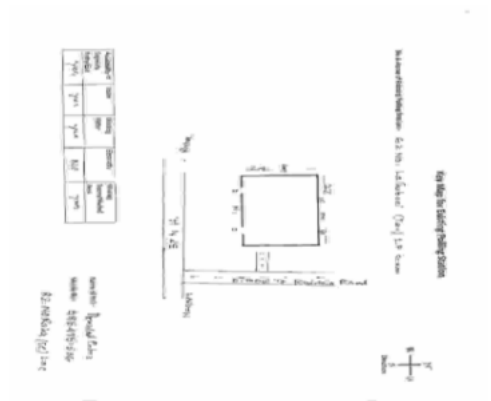

নিৰ্বাচক পঞ্জীয়ন বিষয়াৰ স্বাক্ষৰ

Nazri Naksha

Google Map View

Polling Station Building Front View

ভোটগ্ৰহন কেন্দ্ৰৰ সন্মুখৰ দৃশ্য

Cad View

Key MAP View

1 নাম : মতিবৰ বহমান পিতাৰ নাম: নুৰুল ইছলাম ঘৰ নং : 35 বয়স : 29 লিঙ্গ : পুৰুষ	GGY0124495 ফটো উপলব্ধ	S 2 নাম : নজহাত ছলতানা মাতৃৰ নাম: মেহিবুন নেছা ঘৰ নং : 40 বয়স : 26 লিঙ্গ : মহিলা	GGY0634287 ফটো উপলব্ধ	S 3 নাম : ৰোজিনা বেগম স্বামীৰ নাম: নাজিৰ হুছেইন ঘৰ নং : 56 বয়স : 34 লিঙ্গ : মহিলা	GGY1516127 ফটো উপলব্ধ
4 নাম : হনুফা খাতুন স্বামীৰ নাম: জৈনাল আবদিন ঘৰ নং : 158 বয়স : 37 লিঙ্গ : মহিলা	GGY1163799 ফটো উপলব্ধ	5 নাম : বিত্তি বৰা স্বামীৰ নাম: বলুৰাম বৰা ঘৰ নং : 183 বয়স : 50 লিঙ্গ : মহিলা	GGY0626341 ফটো উপলব্ধ	6 নাম : শেরালী বৰা স্বামীৰ নাম: বাৰেন বৰা ঘৰ নং : 183 বয়স : 38 লিঙ্গ : মহিলা	GGY0616516 ফটো উপলব্ধ
7 নাম : ৰত্ন কান্ত বৰা পিতাৰ নাম: বলোৰাম বৰা ঘৰ নং : 187 বয়স : 28 লিঙ্গ : পুৰুষ	GGY0067835 ফটো উপলব্ধ	8 নাম : অনামিকা বৰা পিতাৰ নাম: বলুৰাম বৰা ঘৰ নং : 183 বয়স : 23 লিঙ্গ : মহিলা	GGY0627232 ফটো উপলব্ধ	9 নাম : শিৱ বৰা পিতাৰ নাম: যুগেশ দাস ঘৰ নং : 187 বয়স : 54 লিঙ্গ : পুৰুষ	GGY0071399 ফটো উপলব্ধ
10 নাম : অকনি বৰা স্বামীৰ নাম: শিব বৰা ঘৰ নং : 187 বয়স : 45 লিঙ্গ : মহিলা	GGY1520985 ফটো উপলব্ধ	11 নাম : নিৰলা দাস বৰা পিতাৰ নাম: ৰামেশ্বৰ দাস ঘৰ নং : 188 বয়স : 42 লিঙ্গ : মহিলা	GGY1076079 ফটো উপলব্ধ	12 নাম : ৰাজীৱ বৰা পিতাৰ নাম: শিব বৰা ঘৰ নং : 188 বয়স : 40 লিঙ্গ : পুৰুষ	GGY1521013 ফটো উপলব্ধ
13 নাম : মঞ্জিলা খাতুন পিতাৰ নাম: হাবিদুল ইছলাম ঘৰ নং : 188 বয়স : 35 লিঙ্গ : মহিলা	GGY0070946 ফটো উপলব্ধ	14 নাম : পদ্মা বৰা পিতাৰ নাম: যুগেশ দাস ঘৰ নং : 188 বয়স : 60 লিঙ্গ : পুৰুষ	GGY1520952 ফটো উপলব্ধ	15 নাম : কিৰণ বৰা স্বামীৰ নাম: পদ্মা বৰা ঘৰ নং : 188 বয়স : 50 লিঙ্গ : মহিলা	GGY1520963 ফটো উপলব্ধ
16 নাম : দিল্লী বৰা পিতাৰ নাম: যুগেশ দাস ঘৰ নং : 188 বয়স : 42 লিঙ্গ : মহিলা	GGY1520996 ফটো উপলব্ধ	17 নাম : দেৱ বৰা পিতাৰ নাম: যুগেশ দাস ঘৰ নং : 188 বয়স : 40 লিঙ্গ : পুৰুষ	GGY1521002 ফটো উপলব্ধ	18 নাম : ধ্ৰুৱজ্যোতি বৰা পিতাৰ নাম: পদ্মকান্ত বৰা ঘৰ নং : 189 বয়স : 37 লিঙ্গ : পুৰুষ	GGY0248930 ফটো উপলব্ধ
S 19 নাম : লিনা বৰা পিতাৰ নাম: পদ্মা বৰা ঘৰ নং : 189 বয়স : 35 লিঙ্গ : মহিলা	GGY0413609 ফটো উপলব্ধ	20 নাম : চুৰেন বৰা পিতাৰ নাম: মল্লৰাম বৰা ঘৰ নং : 190 বয়স : 65 লিঙ্গ : পুৰুষ	GGY1521024 ফটো উপলব্ধ	21 নাম : চাৰ বৰা স্বামীৰ নাম: চুৰেন বৰা ঘৰ নং : 190 বয়স : 60 লিঙ্গ : মহিলা	GGY1521035 ফটো উপলব্ধ
22 নাম : মণ্ট কুমাৰ নাথ পিতাৰ নাম: ধমেশ্বৰ নাথ ঘৰ নং : 190 বয়স : 50 লিঙ্গ : পুৰুষ	GGY1582474 ফটো উপলব্ধ	23 নাম : অল্পনা বৰা দেৱী স্বামীৰ নাম: মণ্ট কুমাৰ নাথ ঘৰ নং : 190 বয়স : 37 লিঙ্গ : মহিলা	GGY1521057 ফটো উপলব্ধ	24 নাম : ৰূপেশ্বৰ বৰা পিতাৰ নাম: মল্লৰাম বৰা ঘৰ নং : 191 বয়স : 80 লিঙ্গ : পুৰুষ	GGY1521068 ফটো উপলব্ধ
25 নাম : ৰুণ্ট বৰা পিতাৰ নাম: ৰূপেশ্বৰ বৰা ঘৰ নং : 191 বয়স : 48 লিঙ্গ : পুৰুষ	GGY1521080 ফটো উপলব্ধ	26 নাম : জ্যোতিময়ী দাস বৰা স্বামীৰ নাম: ৰম্ভো বৰা ঘৰ নং : 191 বয়স : 45 লিঙ্গ : মহিলা	GGY0636563 ফটো উপলব্ধ	27 নাম : দীপক কুমাৰ বৰা পিতাৰ নাম: পূৰ্ণ কান্ত বৰা ঘৰ নং : 192 বয়স : 59 লিঙ্গ : পুৰুষ	GGY1521115 ফটো উপলব্ধ
28 নাম : কৃষ্ণা বৰা স্বামীৰ নাম: দীপক কুমাৰ বৰা ঘৰ নং : 192 বয়স : 56 লিঙ্গ : মহিলা	GGY1521126 ফটো উপলব্ধ	29 নাম : পাৰিজাত বৰা পিতাৰ নাম: দীপক কুমাৰ বৰা ঘৰ নং : 192 বয়স : 29 লিঙ্গ : মহিলা	GGY0256354 ফটো উপলব্ধ	30 নাম : কল্পতৰু বৰা পিতাৰ নাম: দীপক কুমাৰ বৰা ঘৰ নং : 192 বয়স : 24 লিঙ্গ : মহিলা	GGY0632091 ফটো উপলব্ধ