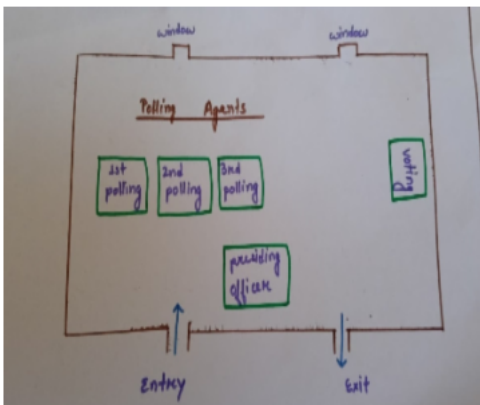

নিৰ্বাচক পঞ্জীয়ন বিষয়াৰ স্বাক্ষৰ

Nazri Naksha

Google Map View

Polling Station Building Front View

ভোটগ্ৰহন কেন্দ্ৰৰ সন্মুখৰ দৃশ্য

Cad View

Key MAP View

1 নাম : নিলীমা দাস স্বামীৰ নাম : পংকজ দাস ঘৰ নং : 182 বয়স : 50 লিঙ্গ : মহিলা	GGY1569524	ফটো উপলব্ধ	2 নাম : দিব্যজ্যোতি দাস পিতাৰ নাম : পংকজ দাস ঘৰ নং : 182 বয়স : 39 লিঙ্গ : পুৰুষ	GGY1569535	ফটো উপলব্ধ	3 নাম : প্ৰভাতজ্যোতি দাস পিতাৰ নাম : পংকজ দাস ঘৰ নং : 182 বয়স : 38 লিঙ্গ : পুৰুষ	GGY1569546	ফটো উপলব্ধ
4 নাম : ভনিষা বৰা দাস স্বামীৰ নাম : দিব্যজ্যোতি দাস ঘৰ নং : 182 বয়স : 28 লিঙ্গ : মহিলা	GGY0512558	ফটো উপলব্ধ	5 নাম : পুতুমাই বৈদ্য স্বামীৰ নাম : কনলৰা বৈদ্য ঘৰ নং : 183 বয়স : 75 লিঙ্গ : মহিলা	GGY1569579	ফটো উপলব্ধ	6 নাম : কেশব বৈদ্য পিতাৰ নাম : কনলৰা বৈদ্য ঘৰ নং : 183 বয়স : 53 লিঙ্গ : পুৰুষ	GGY1569580	ফটো উপলব্ধ
7 নাম : জ্যোতিকা বৈদ্য পিতাৰ নাম : কনজান বৈদ্য ঘৰ নং : 183 বয়স : 46 লিঙ্গ : মহিলা	GGY1569591	ফটো উপলব্ধ	8 নাম : ৰোমা বৈদ্য স্বামীৰ নাম : কেশব বৈদ্য ঘৰ নং : 183 বয়স : 35 লিঙ্গ : মহিলা	GGY1574692	ফটো উপলব্ধ	9 নাম : তুলাৰাম বৈদ্য পিতাৰ নাম : পোৱাল বৈদ্য ঘৰ নং : 188 বয়স : 64 লিঙ্গ : পুৰুষ	GGY1569626	ফটো উপলব্ধ
10 নাম : লনী বৈদ্য স্বামীৰ নাম : তোলাৰাম বৈদ্য ঘৰ নং : 188 বয়স : 56 লিঙ্গ : মহিলা	GGY1569637	ফটো উপলব্ধ	11 নাম : প্ৰাচ্য প্ৰতিম বৈদ্য পিতাৰ নাম : তুলাৰাম বৈদ্য ঘৰ নং : 188 বয়স : 25 লিঙ্গ : পুৰুষ	GGY0313783	ফটো উপলব্ধ	12 নাম : বীনা বৈদ্য স্বামীৰ নাম : ৰবিৰাম বৈদ্য ঘৰ নং : 185 বয়স : 47 লিঙ্গ : মহিলা	GGY1569659	ফটো উপলব্ধ
13 নাম : গীতা বৈদ্য সিনহা পিতাৰ নাম : ৰবিৰাম বৈদ্য ঘৰ নং : 185 বয়স : 45 লিঙ্গ : মহিলা	GGY1569660	ফটো উপলব্ধ	14 নাম : ভৰত বৈদ্য পিতাৰ নাম : ৰবিৰাম বৈদ্য ঘৰ নং : 185 বয়স : 40 লিঙ্গ : পুৰুষ	GGY1569693	ফটো উপলব্ধ	15 নাম : অমল চন্দ্ৰ বৰা পিতাৰ নাম : জাতিৰাম বৰা ঘৰ নং : 186 বয়স : 68 লিঙ্গ : পুৰুষ	GGY1569706	ফটো উপলব্ধ
16 নাম : ৰীতা বৰা স্বামীৰ নাম : অমল চন্দ্ৰ বৰা ঘৰ নং : 186 বয়স : 59 লিঙ্গ : মহিলা	GGY1569717	ফটো উপলব্ধ	17 নাম : অনন্যা বৰা পিতাৰ নাম : অমল চন্দ্ৰ বৰা ঘৰ নং : 186 বয়স : 36 লিঙ্গ : মহিলা	GGY1569728	ফটো উপলব্ধ	18 নাম : সুকন্যা বৰা পিতাৰ নাম : অমল চন্দ্ৰ বৰা ঘৰ নং : 186 বয়স : 31 লিঙ্গ : মহিলা	GGY0187138	ফটো উপলব্ধ
19 নাম : কৃষ্ণা মণি বৰা অন্যান্য : সুৰজ কুমাৰ বৰা ঘৰ নং : 146 বয়স : 29 লিঙ্গ : মহিলা	GGY0414862	ফটো উপলব্ধ	20 নাম : অনিৰ্বান বৰা পিতাৰ নাম : অমল চন্দ্ৰ বৰা ঘৰ নং : 186 বয়স : 24 লিঙ্গ : পুৰুষ	GGY0463703	ফটো উপলব্ধ	21 নাম : পুলিন বৈদ্য পিতাৰ নাম : মৃত থুলাই বৈদ্য ঘৰ নং : 189 বয়স : 43 লিঙ্গ : পুৰুষ	GGY1574318	ফটো উপলব্ধ
22 নাম : ৰীমা বৈদ্য স্বামীৰ নাম : পুলিন বৈদ্য ঘৰ নং : 189 বয়স : 35 লিঙ্গ : মহিলা	GGY1574385	ফটো উপলব্ধ	23 নাম : হৰি দাস পিতাৰ নাম : শশধৰ দাস ঘৰ নং : 188 বয়স : 63 লিঙ্গ : পুৰুষ	GGY1569762	ফটো উপলব্ধ	24 নাম : লিলি দাস স্বামীৰ নাম : হৰি দাস ঘৰ নং : 188 বয়স : 59 লিঙ্গ : মহিলা	GGY1569773	ফটো উপলব্ধ
25 নাম : জ্যোতিমনি দাস পিতাৰ নাম : হৰি দাস ঘৰ নং : 188 বয়স : 41 লিঙ্গ : মহিলা	GGY1569784	ফটো উপলব্ধ	26 নাম : অৰ্চনা দাস পিতাৰ নাম : হৰি দাস ঘৰ নং : 188 বয়স : 40 লিঙ্গ : মহিলা	GGY1569795	ফটো উপলব্ধ	27 নাম : লাভন্য দাস পিতাৰ নাম : হৰি দাস ঘৰ নং : 188 বয়স : 38 লিঙ্গ : মহিলা	GGY1573768	ফটো উপলব্ধ
28 নাম : কৃষ্ণকমল দাস পিতাৰ নাম : হৰি দাস ঘৰ নং : 188 বয়স : 34 লিঙ্গ : পুৰুষ	GGY1573848	ফটো উপলব্ধ	29 নাম : ভূপেন চন্দ্ৰ হাজৰীকা পিতাৰ নাম : ঠগীৰাম হাজৰীকা ঘৰ নং : 149 বয়স : 66 লিঙ্গ : পুৰুষ	GGY1569808	ফটো উপলব্ধ	30 নাম : অনিমা হাজৰীকা স্বামীৰ নাম : ভূপেন চন্দ্ৰ হাজৰীকা ঘৰ নং : 188 বয়স : 63 লিঙ্গ : মহিলা	GGY1569819	ফটো উপলব্ধ