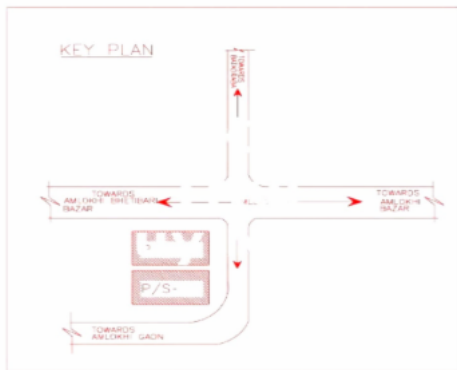

নিৰ্বাচক পঞ্জীয়ন বিষয়াৰ স্বাক্ষৰ

Nazri Naksha

Google Map View

Polling Station Building Front View

ভোটগ্ৰহন কেন্দ্ৰৰ সন্মুখৰ দৃশ্য

Cad View

Key MAP View

1 নাম : আফিয়া বেগম স্বামীৰ নাম: আবু চৈয়দ ঘৰ নং : ১ বয়স : 55 লিঙ্গ : মহিলা	GGY1594576 ফটো উপলব্ধ	2 নাম : আহেজাজা বেগম পিতাৰ নাম: আবু চৈয়দ ঘৰ নং : ১ বয়স : 33 লিঙ্গ : মহিলা	GGY0000455 ফটো উপলব্ধ	R 3 নাম : ছৰিফন নেছা স্বামীৰ নাম: আব্দুল কাদিৰ ঘৰ নং : ১ বয়স : 67 লিঙ্গ : মহিলা	GGY1594598 ফটো উপলব্ধ
# 4 নাম : ফৰজুল হক পিতাৰ নাম: আব্দুল কাদিৰ ঘৰ নং : ২ বয়স : 48 লিঙ্গ : পুৰুষ	GGY1594601 ফটো উপলব্ধ	5 নাম : আইজুল হক পিতাৰ নাম: আব্দুল কাদিৰ ঘৰ নং : ২ বয়স : 42 লিঙ্গ : পুৰুষ	GGY1594612 ফটো উপলব্ধ	6 নাম : বেহেনা বেগম স্বামীৰ নাম: ফৰজুল হক ঘৰ নং : ২ বয়স : 40 লিঙ্গ : মহিলা	GGY1594623 ফটো উপলব্ধ
7 নাম : জ্যোৎস্না বেগম স্বামীৰ নাম: আইজুল হক ঘৰ নং : ২ বয়স : 39 লিঙ্গ : মহিলা	GGY1594634 ফটো উপলব্ধ	8 নাম : তাইজুল হক পিতাৰ নাম: আব্দুল কাদিৰ ঘৰ নং : ২ বয়স : 36 লিঙ্গ : পুৰুষ	GGY1594645 ফটো উপলব্ধ	S 9 নাম : ছুলেমা খাতুন স্বামীৰ নাম: আইজুল হক ঘৰ নং : ২ বয়স : 31 লিঙ্গ : মহিলা	GGY0077776 ফটো উপলব্ধ
10 নাম : আতাবুৰ বহমান পিতাৰ নাম: ফৰজুল হক ঘৰ নং : ২ বয়স : 22 লিঙ্গ : পুৰুষ	GGY1158278 ফটো উপলব্ধ	11 নাম : ফুলবান বেগম স্বামীৰ নাম: আতাবুৰ বহমান ঘৰ নং : ২ বয়স : 22 লিঙ্গ : মহিলা	GGY7674484 ফটো উপলব্ধ	12 নাম : আজুমা বেগম স্বামীৰ নাম: মাইনুল হক ঘৰ নং : ২ কু বয়স : 34 লিঙ্গ : মহিলা	GGY0013364 ফটো উপলব্ধ
13 নাম : মাইনুল হক পিতাৰ নাম: আব্দুল কাদিৰ ঘৰ নং : ২ কু বয়স : 33 লিঙ্গ : পুৰুষ	GGY1604462 ফটো উপলব্ধ	14 নাম : জমিলা খাতুন স্বামীৰ নাম: নাজিম উদ্দিন ঘৰ নং : ৩ বয়স : 62 লিঙ্গ : মহিলা	GGY1594656 ফটো উপলব্ধ	15 নাম : চাজেদা বেগম স্বামীৰ নাম: চুলতান আলী ঘৰ নং : ৩ কু বয়স : 39 লিঙ্গ : মহিলা	GGY0622068 ফটো উপলব্ধ
16 নাম : চুলতান আলী পিতাৰ নাম: মহম্মদ মস্তফা ঘৰ নং : ৩ কু বয়স : 28 লিঙ্গ : পুৰুষ	GGY0534750 ফটো উপলব্ধ	17 নাম : ফৰিদা বেগম পিতাৰ নাম: মহম্মদ মস্তফা ঘৰ নং : ৩ কু বয়স : 27 লিঙ্গ : মহিলা	GGY0534461 ফটো উপলব্ধ	18 নাম : আব্দুল জুলিল পিতাৰ নাম: নাজিম উদ্দিন ঘৰ নং : ৩ খু বয়স : 47 লিঙ্গ : পুৰুষ	GGY1594667 ফটো উপলব্ধ
19 নাম : নুৰ জামাল পিতাৰ নাম: আব্দুল বাৰিক ঘৰ নং : ৪ বয়স : 46 লিঙ্গ : পুৰুষ	GGY1594678 ফটো উপলব্ধ	20 নাম : মীৰ জান স্বামীৰ নাম: নুৰ জামাল ঘৰ নং : ৪ বয়স : 40 লিঙ্গ : মহিলা	GGY1594689 ফটো উপলব্ধ	21 নাম : আজিম উদ্দিন পিতাৰ নাম: হুছেইন আলী ঘৰ নং : ৫ বয়স : 67 লিঙ্গ : পুৰুষ	GGY1594690 ফটো উপলব্ধ
22 নাম : চাহেদা খাতুন স্বামীৰ নাম: আজিম উদ্দিন ঘৰ নং : ৫ বয়স : 60 লিঙ্গ : মহিলা	GGY1594703 ফটো উপলব্ধ	23 নাম : আফাজ উদ্দিন পিতাৰ নাম: আজিম উদ্দিন ঘৰ নং : ৫ বয়স : 45 লিঙ্গ : পুৰুষ	GGY1594714 ফটো উপলব্ধ	24 নাম : আছিয়া খাতুন পিতাৰ নাম: আজিম উদ্দিন ঘৰ নং : ৫ বয়স : 42 লিঙ্গ : মহিলা	GGY1594725 ফটো উপলব্ধ
25 নাম : জোচনাৰা বেগম স্বামীৰ নাম: আফাজ উদ্দিন ঘৰ নং : ৫ বয়স : 41 লিঙ্গ : মহিলা	GGY1594747 ফটো উপলব্ধ	26 নাম : নুৰ উদ্দিন পিতাৰ নাম: আজিম উদ্দিন ঘৰ নং : ৫ বয়স : 40 লিঙ্গ : পুৰুষ	GGY1594736 ফটো উপলব্ধ	27 নাম : ফকৰুদ্দিন পিতাৰ নাম: আজিমুদ্দিন ঘৰ নং : ৫ বয়স : 37 লিঙ্গ : পুৰুষ	GGY1594769 ফটো উপলব্ধ
28 নাম : চুফিয়া বেগম পিতাৰ নাম: আজিম উদ্দিন ঘৰ নং : ৫ বয়স : 34 লিঙ্গ : মহিলা	GGY1594758 ফটো উপলব্ধ	29 নাম : মফিজা খাতুন স্বামীৰ নাম: নুৰ উদ্দিন ঘৰ নং : ৫ বয়স : 30 লিঙ্গ : মহিলা	GGY0141366 ফটো উপলব্ধ	30 নাম : চাবিৰা খাতুন স্বামীৰ নাম: ফকৰুদ্দিন ঘৰ নং : ৫ বয়স : 22 লিঙ্গ : মহিলা	ORC0159178 ফটো উপলব্ধ