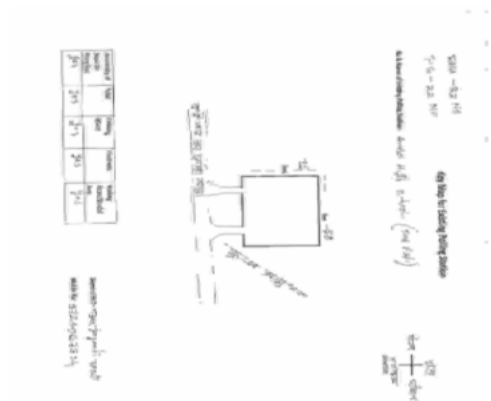

নিৰ্বাচক পঞ্জীয়ন বিষয়াৰ স্বাক্ষৰ

Nazri Naksha

Google Map View

Polling Station Building Front View

ভোটগ্ৰহন কেন্দ্ৰৰ সন্মুখৰ দৃশ্য

Cad View

Key MAP View

1 নাম : আফিয়া বেগম স্বামীৰ নাম: আবু চৈয়দ ঘৰ নং : ১ বয়স : 55 লিঙ্গ : মহিলা	GGY1594576 ফটো উপলব্ধ	2 নাম : আহেজাজা বেগম পিতাৰ নাম: আবু চৈয়দ ঘৰ নং : ১ বয়স : 33 লিঙ্গ : মহিলা	GGY0000455 ফটো উপলব্ধ	R 3 নাম : ছৰিফন নেছা স্বামীৰ নাম: আব্দুল কাদিৰ ঘৰ নং : ১ বয়স : 67 লিঙ্গ : মহিলা	GGY1594598 ফটো উপলব্ধ
# 4 নাম : ফৰজুল হক পিতাৰ নাম: আব্দুল কাদিৰ ঘৰ নং : ২ বয়স : 48 লিঙ্গ : পুৰুষ	GGY1594601 ফটো উপলব্ধ	5 নাম : আইজুল হক পিতাৰ নাম: আব্দুল কাদিৰ ঘৰ নং : ২ বয়স : 42 লিঙ্গ : পুৰুষ	GGY1594612 ফটো উপলব্ধ	6 নাম : বেহেনা বেগম স্বামীৰ নাম: ফৰজুল হক ঘৰ নং : ২ বয়স : 40 লিঙ্গ : মহিলা	GGY1594623 ফটো উপলব্ধ
7 নাম : জ্যোৎস্না বেগম স্বামীৰ নাম: আইজুল হক ঘৰ নং : ২ বয়স : 39 লিঙ্গ : মহিলা	GGY1594634 ফটো উপলব্ধ	8 নাম : তাইজুল হক পিতাৰ নাম: আব্দুল কাদিৰ ঘৰ নং : ২ বয়স : 36 লিঙ্গ : পুৰুষ	GGY1594645 ফটো উপলব্ধ	S 9 নাম : ছুলেমা খাতুন স্বামীৰ নাম: আইজুল হক ঘৰ নং : ২ বয়স : 31 লিঙ্গ : মহিলা	GGY0077776 ফটো উপলব্ধ
10 নাম : আতাবুৰ বহমান পিতাৰ নাম: ফৰজুল হক ঘৰ নং : ২ বয়স : 22 লিঙ্গ : পুৰুষ	GGY1158278 ফটো উপলব্ধ	11 নাম : ফুলবান বেগম স্বামীৰ নাম: আতাবুৰ বহমান ঘৰ নং : ২ বয়স : 22 লিঙ্গ : মহিলা	GGY7674484 ফটো উপলব্ধ	12 নাম : আজুমা বেগম স্বামীৰ নাম: মাইনুল হক ঘৰ নং : ২ কু বয়স : 34 লিঙ্গ : মহিলা	GGY0013364 ফটো উপলব্ধ
13 নাম : মাইনুল হক পিতাৰ নাম: আব্দুল কাদিৰ ঘৰ নং : ২ কু বয়স : 33 লিঙ্গ : পুৰুষ	GGY1604462 ফটো উপলব্ধ	14 নাম : জমিলা খাতুন স্বামীৰ নাম: নাজিম উদ্দিন ঘৰ নং : ৩ বয়স : 62 লিঙ্গ : মহিলা	GGY1594656 ফটো উপলব্ধ	15 নাম : চাজেদা বেগম স্বামীৰ নাম: চুলতান আলী ঘৰ নং : ৩ কু বয়স : 39 লিঙ্গ : মহিলা	GGY0622068 ফটো উপলব্ধ
16 নাম : চুলতান আলী পিতাৰ নাম: মহম্মদ মস্তফা ঘৰ নং : ৩ কু বয়স : 28 লিঙ্গ : পুৰুষ	GGY0534750 ফটো উপলব্ধ	17 নাম : ফৰিদা বেগম পিতাৰ নাম: মহম্মদ মস্তফা ঘৰ নং : ৩ কু বয়স : 27 লিঙ্গ : মহিলা	GGY0534461 ফটো উপলব্ধ	18 নাম : আব্দুল জুলিল পিতাৰ নাম: নাজিম উদ্দিন ঘৰ নং : ৩ খু বয়স : 47 লিঙ্গ : পুৰুষ	GGY1594667 ফটো উপলব্ধ
19 নাম : নুৰ জামাল পিতাৰ নাম: আব্দুল বাৰিক ঘৰ নং : ৪ বয়স : 46 লিঙ্গ : পুৰুষ	GGY1594678 ফটো উপলব্ধ	20 নাম : মীৰ জান স্বামীৰ নাম: নুৰ জামাল ঘৰ নং : ৪ বয়স : 40 লিঙ্গ : মহিলা	GGY1594689 ফটো উপলব্ধ	21 নাম : আজিম উদ্দিন পিতাৰ নাম: হুছেইন আলী ঘৰ নং : ৫ বয়স : 67 লিঙ্গ : পুৰুষ	GGY1594690 ফটো উপলব্ধ
22 নাম : চাহেদা খাতুন স্বামীৰ নাম: আজিম উদ্দিন ঘৰ নং : ৫ বয়স : 60 লিঙ্গ : মহিলা	GGY1594703 ফটো উপলব্ধ	23 নাম : আফাজ উদ্দিন পিতাৰ নাম: আজিম উদ্দিন ঘৰ নং : ৫ বয়স : 45 লিঙ্গ : পুৰুষ	GGY1594714 ফটো উপলব্ধ	24 নাম : আছিয়া খাতুন পিতাৰ নাম: আজিম উদ্দিন ঘৰ নং : ৫ বয়স : 42 লিঙ্গ : মহিলা	GGY1594725 ফটো উপলব্ধ
25 নাম : জোচনাৰা বেগম স্বামীৰ নাম: আফাজ উদ্দিন ঘৰ নং : ৫ বয়স : 41 লিঙ্গ : মহিলা	GGY1594747 ফটো উপলব্ধ	26 নাম : নুৰ উদ্দিন পিতাৰ নাম: আজিম উদ্দিন ঘৰ নং : ৫ বয়স : 40 লিঙ্গ : পুৰুষ	GGY1594736 ফটো উপলব্ধ	27 নাম : ফকৰুদ্দিন পিতাৰ নাম: আজিমুদ্দিন ঘৰ নং : ৫ বয়স : 37 লিঙ্গ : পুৰুষ	GGY1594769 ফটো উপলব্ধ
28 নাম : চুফিয়া বেগম পিতাৰ নাম: আজিম উদ্দিন ঘৰ নং : ৫ বয়স : 34 লিঙ্গ : মহিলা	GGY1594758 ফটো উপলব্ধ	29 নাম : মফিজা খাতুন স্বামীৰ নাম: নুৰ উদ্দিন ঘৰ নং : ৫ বয়স : 30 লিঙ্গ : মহিলা	GGY0141366 ফটো উপলব্ধ	30 নাম : চাবিৰা খাতুন স্বামীৰ নাম: ফকৰুদ্দিন ঘৰ নং : ৫ বয়স : 22 লিঙ্গ : মহিলা	ORC0159178 ফটো উপলব্ধ