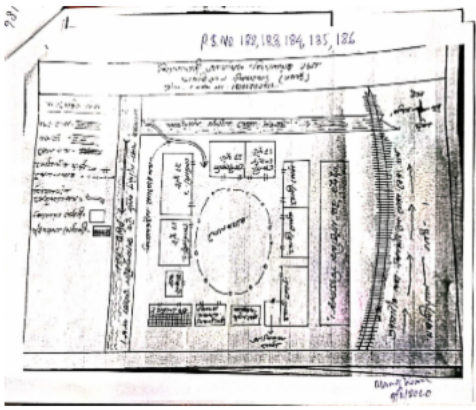

Nazri Naksha