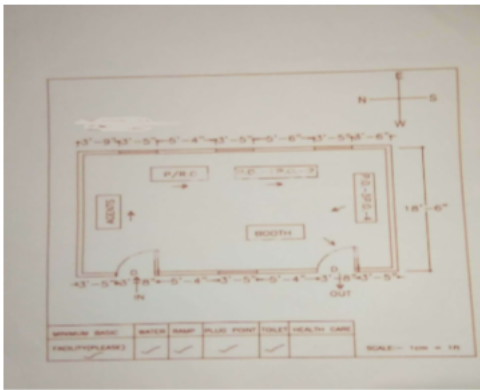

নিৰ্বাচক পঞ্জীয়ন বিষয়াৰ স্বাক্ষৰ

Nazri Naksha

Google Map View

Polling Station Building Front View

ভোটগ্ৰহন কেন্দ্ৰৰ সন্মুখৰ দৃশ্য

Cad View

Key MAP View

1 নাম : ডিম্পী বৰা স্বামীৰ নাম : উজ্জল কুমাৰ শইকীয়া ঘৰ নং : 29 বয়স : 39 লিঙ্গ : মহিলা	DYB1743437	2 নাম : তনুশ্ৰী বয় পিতাৰ নাম : শ্যামল বয় ঘৰ নং : 11 বয়স : 23 লিঙ্গ : মহিলা	DYB0598144	3 নাম : দিপু দাস পিতাৰ নাম : ধৰ্জেন সিং দাস ঘৰ নং : 151 বয়স : 45 লিঙ্গ : পুৰুষ	ORC0126417
4 নাম : পূজা কাকতি পিতাৰ নাম : কুশল কাকতি ঘৰ নং : 15 বয়স : 35 লিঙ্গ : মহিলা	DYB0514554	5 নাম : সৰুমাৰ্হী কাকতি স্বামীৰ নাম : দুলাল চন্দ্ৰ কাকতি ঘৰ নং : 153 বয়স : 70 লিঙ্গ : মহিলা	DYB0009594	6 নাম : কৃষ্ণা ৰেখা দাস স্বামীৰ নাম : মিলন চন্দ্ৰ কাকতি ঘৰ নং : 153 বয়স : 47 লিঙ্গ : মহিলা	DYB0009596
7 নাম : মহাৰ্ণৱ কাকতি পিতাৰ নাম : মিলন চন্দ্ৰ কাকতি ঘৰ নং : 15 বয়স : 21 লিঙ্গ : পুৰুষ	ORC0049635	8 নাম : দিলীপ কাকতি পিতাৰ নাম : আনন্দ কাকতি ঘৰ নং : 158 বয়স : 60 লিঙ্গ : পুৰুষ	DYB0009598	9 নাম : অৰূপ কাকতি পিতাৰ নাম : আনন্দ কাকতি ঘৰ নং : 158 বয়স : 55 লিঙ্গ : পুৰুষ	DYB0009599
10 নাম : অশোক কাকতি পিতাৰ নাম : আনন্দ প্ৰচাদ কাকতি ঘৰ নং : 158 বয়স : 52 লিঙ্গ : পুৰুষ	DYB0009601	11 নাম : পিংকী কাকতি স্বামীৰ নাম : অৰূপ কাকতি ঘৰ নং : 158 বয়স : 48 লিঙ্গ : মহিলা	DYB0009600	12 নাম : ৰশ্মি ৰেখা বি কাকতি স্বামীৰ নাম : অশোক কাকতি ঘৰ নং : 158 বয়স : 40 লিঙ্গ : মহিলা	DYB0242537
13 নাম : আহন কাকতি পিতাৰ নাম : অৰূপ কাকতি ঘৰ নং : 158 বয়স : 24 লিঙ্গ : পুৰুষ	DYB0474940	14 নাম : পদ্ম কান্ত বৰা পিতাৰ নাম : ৰসৰাম বৰা ঘৰ নং : 155 বয়স : 81 লিঙ্গ : পুৰুষ	DYB0009602	15 নাম : অনিতা বৰা স্বামীৰ নাম : পদ্ম কান্ত বৰা ঘৰ নং : 155 বয়স : 71 লিঙ্গ : মহিলা	DYB0009603
# 16 নাম : হেমন্ত কুমাৰ বৰা পিতাৰ নাম : পদ্মকান্ত বৰা ঘৰ নং : 155 বয়স : 49 লিঙ্গ : পুৰুষ	DYB1740154	17 নাম : দিলীপ চন্দ্ৰ শইকীয়া পিতাৰ নাম : নোমল চন্দ্ৰ শইকীয়া ঘৰ নং : 156 বয়স : 65 লিঙ্গ : পুৰুষ	DYB0009605	18 নাম : নন্দিতা শইকীয়া স্বামীৰ নাম : দিলীপ চন্দ্ৰ শইকীয়া ঘৰ নং : 156 বয়স : 53 লিঙ্গ : মহিলা	DYB0009607
19 নাম : মাধৱ্য শইকীয়া পিতাৰ নাম : দিলীপ চন্দ্ৰ শইকীয়া ঘৰ নং : 156 বয়স : 20 লিঙ্গ : পুৰুষ	ORC0138990	20 নাম : বাবুল চন্দ্ৰ শইকীয়া পিতাৰ নাম : নোমল শইকীয়া ঘৰ নং : 156 ক বয়স : 50 লিঙ্গ : পুৰুষ	DYB0009606	21 নাম : ভাৰতী শইকীয়া স্বামীৰ নাম : বাবুল শইকীয়া ঘৰ নং : 156 ক বয়স : 47 লিঙ্গ : মহিলা	DYB0009608
22 নাম : লীনা শইকীয়া পিতাৰ নাম : বাবুল চন্দ্ৰ শইকীয়া ঘৰ নং : 156 ক বয়স : 28 লিঙ্গ : মহিলা	ORC0045351	23 নাম : ৰীতামণি শইকীয়া পিতাৰ নাম : বাবুল চন্দ্ৰ শইকীয়া ঘৰ নং : 156 ক বয়স : 24 লিঙ্গ : মহিলা	DYB0433011	24 নাম : পংকজ শইকীয়া পিতাৰ নাম : জীবন শইকীয়া ঘৰ নং : 157 বয়স : 55 লিঙ্গ : পুৰুষ	DYB0009614
25 নাম : অনন্ত কুমাৰ শইকীয়া পিতাৰ নাম : জীবন শইকীয়া ঘৰ নং : 159 বয়স : 53 লিঙ্গ : পুৰুষ	DYB0009613	26 নাম : ববি শইকীয়া স্বামীৰ নাম : অনন্ত কুমাৰ শইকীয়া ঘৰ নং : 159 বয়স : 51 লিঙ্গ : মহিলা	DYB0009618	27 নাম : দিগন্ত কুমাৰ শইকীয়া পিতাৰ নাম : জীবন শইকীয়া ঘৰ নং : 157 বয়স : 47 লিঙ্গ : পুৰুষ	DYB0009616
28 নাম : চয়নিকা বৰা শইকীয়া স্বামীৰ নাম : জয়ন্ত শইকীয়া ঘৰ নং : 159 বয়স : 44 লিঙ্গ : মহিলা	DYB0009617	29 নাম : লক্ষ্মীমনি বৰা শইকীয়া স্বামীৰ নাম : পংকজ শইকীয়া ঘৰ নং : 157 বয়স : 38 লিঙ্গ : মহিলা	DYB0244079	30 নাম : মুগাঙ্ক শইকীয়া পিতাৰ নাম : দিলীপ চন্দ্ৰ শইকীয়া ঘৰ নং : 157 বয়স : 24 লিঙ্গ : পুৰুষ	DYB0423160