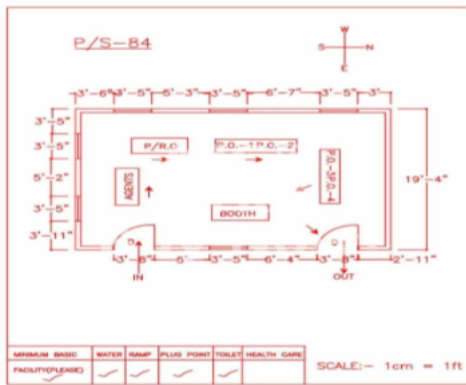

নিৰ্বাচক পঞ্জীয়ন বিষয়াৰ স্বাক্ষৰ

Nazri Naksha

Google Map View

Polling Station Building Front View

ভোটগ্ৰহন কেন্দ্ৰৰ সন্মুখৰ দৃশ্য

Cad View

Key MAP View

1 নাম : যোগেশ্বৰী দাস স্বামীৰ নাম: যুগল চন্দ্ৰ দাস ঘৰ নং : ১ বয়স : 70 লিঙ্গ : মহিলা	DYB7334578 ফটো উপলব্ধ	2 নাম : চমু দাস পিতাৰ নাম: যুগল চন্দ্ৰ দাস ঘৰ নং : ১ বয়স : 43 লিঙ্গ : পুৰুষ	DYB7334589 ফটো উপলব্ধ	3 নাম : বন্দিতা দাস স্বামীৰ নাম: চমু দাস ঘৰ নং : ১ বয়স : 38 লিঙ্গ : মহিলা	DYB7334590 ফটো উপলব্ধ
4 নাম : মিলন চন্দ্ৰ দাস পিতাৰ নাম: মোহন বাসী ঘৰ নং : ২ বয়স : 73 লিঙ্গ : মহিলা	DYB7334603 ফটো উপলব্ধ	5 নাম : চন্দ্ৰমাই দাস স্বামীৰ নাম: মিলন চন্দ্ৰ দাস ঘৰ নং : ২ বয়স : 63 লিঙ্গ : মহিলা	DYB7334614 ফটো উপলব্ধ	6 নাম : মাকন দাস পিতাৰ নাম: মিলন চন্দ্ৰ দাস ঘৰ নং : ২ বয়স : 40 লিঙ্গ : মহিলা	DYB7334625 ফটো উপলব্ধ
7 নাম : মন্তু দাস পিতাৰ নাম: মিলন চন্দ্ৰ দাস ঘৰ নং : ০২ বয়স : 24 লিঙ্গ : পুৰুষ	DYB0434019 ফটো উপলব্ধ	E 8 নাম : তৰামনি দাস স্বামীৰ নাম: দীনেশ দাস ঘৰ নং : ৩ বয়স : 60 লিঙ্গ : মহিলা	DYB7334658 ফটো উপলব্ধ	9 নাম : স্বীদাম দাস পিতাৰ নাম: বিনোদ দাস ঘৰ নং : ৩ বয়স : 55 লিঙ্গ : পুৰুষ	DYB7334636 ফটো উপলব্ধ
10 নাম : মনি দাস স্বামীৰ নাম: স্বীদাম দাস ঘৰ নং : ৩ বয়স : 45 লিঙ্গ : মহিলা	DYB7334647 ফটো উপলব্ধ	11 নাম : চিকু দাস পিতাৰ নাম: সিদাম দাস ঘৰ নং : 03 পি.এস- 66 বয়স : 25 লিঙ্গ : পুৰুষ	ORC0078329 ফটো উপলব্ধ	12 নাম : বিকাশ দাস পিতাৰ নাম: সিদাম দাস ঘৰ নং : 03 পি.এস- 66 বয়স : 23 লিঙ্গ : পুৰুষ	ORC0078311 ফটো উপলব্ধ
13 নাম : ৰাম দাস পিতাৰ নাম: সুৰেন দাস ঘৰ নং : 8 বয়স : 55 লিঙ্গ : মহিলা	DYB7334670 ফটো উপলব্ধ	E 14 নাম : লক্ষন দাস পিতাৰ নাম: সুৰেন দাস ঘৰ নং : 8 বয়স : 45 লিঙ্গ : পুৰুষ	DYB7334692 ফটো উপলব্ধ	15 নাম : পুনিমাই দাস পিতাৰ নাম: সুৰেন দাস ঘৰ নং : 8 বয়স : 42 লিঙ্গ : মহিলা	DYB0208249 ফটো উপলব্ধ
16 নাম : দুৰ্গেশ্বৰ দাস পিতাৰ নাম: সুৰেন দাস ঘৰ নং : 8 বয়স : 40 লিঙ্গ : পুৰুষ	DYB7334705 ফটো উপলব্ধ	R 17 নাম : সাৰদা দাস স্বামীৰ নাম: লক্ষন দাস ঘৰ নং : 8 বয়স : 34 লিঙ্গ : মহিলা	DYB0194159 ফটো উপলব্ধ	S 18 নাম : স্বপন দাস পিতাৰ নাম: ৰাম দাস ঘৰ নং : ০৪ বয়স : 25 লিঙ্গ : পুৰুষ	DYB0434647 ফটো উপলব্ধ
19 নাম : পাৰুল দাস স্বামীৰ নাম: দুৰ্গেশ্বৰ দাস ঘৰ নং : ০৪ বয়স : 24 লিঙ্গ : মহিলা	DYB0434332 ফটো উপলব্ধ	20 নাম : ভান দাস স্বামীৰ নাম: হিৰন দাস ঘৰ নং : ৫ বয়স : 56 লিঙ্গ : মহিলা	DYB7334716 ফটো উপলব্ধ	21 নাম : নমিতা দাস স্বামীৰ নাম: শংকৰ দাস ঘৰ নং : ৫ বয়স : 40 লিঙ্গ : মহিলা	DYB7334749 ফটো উপলব্ধ
22 নাম : সন্তোষ দাস পিতাৰ নাম: হিৰন দাস ঘৰ নং : ৫ বয়স : 39 লিঙ্গ : পুৰুষ	DYB7334738 ফটো উপলব্ধ	23 নাম : ৰঞ্জিত দাস পিতাৰ নাম: স্বীদাম দাস ঘৰ নং : 5 বয়স : 21 লিঙ্গ : পুৰুষ	ORC0146837 ফটো উপলব্ধ	24 নাম : অনিল চন্দ্ৰ দাস পিতাৰ নাম: মোহন বাসী ঘৰ নং : ৬ বয়স : 45 লিঙ্গ : মহিলা	DYB7334750 ফটো উপলব্ধ
25 নাম : বিন দাস স্বামীৰ নাম: নিল চন্দ্ৰ দাস ঘৰ নং : ৬ বয়স : 39 লিঙ্গ : মহিলা	DYB7334761 ফটো উপলব্ধ	E 26 নাম : প্ৰবীন চন্দ্ৰ দাস পিতাৰ নাম: সৰুলৰী দাস ঘৰ নং : ৭ বয়স : 55 লিঙ্গ : পুৰুষ	DYB7334772 ফটো উপলব্ধ	27 নাম : বীনা দাস স্বামীৰ নাম: নৰেন দাস ঘৰ নং : ৮ বয়স : 54 লিঙ্গ : মহিলা	DYB7334807 ফটো উপলব্ধ
28 নাম : দিলীপ দাস পিতাৰ নাম: হৰেকৃষ্ণ দাস ঘৰ নং : ৯ বয়স : 55 লিঙ্গ : পুৰুষ	DYB7334818 ফটো উপলব্ধ	29 নাম : পপী দাস স্বামীৰ নাম: দিলীপ দাস ঘৰ নং : ৯ বয়স : 43 লিঙ্গ : মহিলা	DYB7334829 ফটো উপলব্ধ	30 নাম : ৰাজু দাস পিতাৰ নাম: দিলীপ দাস ঘৰ নং : ৯ বয়স : 28 লিঙ্গ : পুৰুষ	DYB0199026 ফটো উপলব্ধ