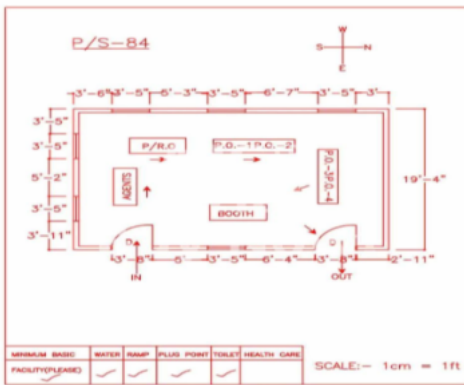

নিৰ্বাচক পঞ্জীয়ন বিষয়াৰ স্বাক্ষৰ

Nazri Naksha

Google Map View

Polling Station Building Front View

ভোটগ্ৰহন কেন্দ্ৰৰ সন্মুখৰ দৃশ্য

Cad View

Key MAP View

1 নাম : তফিজান নিছা স্বামীৰ নাম: আকবৰ আলি ঘৰ নং : ১ বয়স : 66 লিঙ্গ : মহিলা	DYB7434573 ফটো উপলব্ধ	2 নাম : আহমেদ আলি পিতাৰ নাম: আকবৰ আলি ঘৰ নং : ১ বয়স : 42 লিঙ্গ : পুৰুষ	DYB7434584 ফটো উপলব্ধ	3 নাম : আছকৰ আলি পিতাৰ নাম: আকবৰ আলি ঘৰ নং : ১ বয়স : 40 লিঙ্গ : পুৰুষ	DYB7434595 ফটো উপলব্ধ
4 নাম : নুৰনেহা বেগম স্বামীৰ নাম: আছকৰ আলী ঘৰ নং : ১ বয়স : 32 লিঙ্গ : মহিলা	DYB1853550 ফটো উপলব্ধ	# 5 নাম : চফিজুল হুছেইন পিতাৰ নাম: আব্দুল মুজিদ ঘৰ নং : ২ বয়স : 71 লিঙ্গ : পুৰুষ	DYB7434608 ফটো উপলব্ধ	# 6 নাম : মুস্তাফা হুছেইন পিতাৰ নাম: চফিজুল হুছেইন ঘৰ নং : ২ বয়স : 39 লিঙ্গ : পুৰুষ	DYB7434620 ফটো উপলব্ধ
# 7 নাম : নাজমা বেগম পিতাৰ নাম: ছফিজুল হুছেইন হুছেইন ঘৰ নং : ২ বয়স : 35 লিঙ্গ : মহিলা	DYB7434631 ফটো উপলব্ধ	8 নাম : মহিদৰ বহমান পিতাৰ নাম: আব্দুৰ বহমান ঘৰ নং : ৪ বয়স : 51 লিঙ্গ : পুৰুষ	DYB7434664 ফটো উপলব্ধ	9 নাম : বুজেনা বেগম স্বামীৰ নাম: মহিদুৰ বহমান ঘৰ নং : ৪ বয়স : 50 লিঙ্গ : মহিলা	DYB7444442 ফটো উপলব্ধ
10 নাম : ফৈজুৰ বহমান পিতাৰ নাম: হাবিবুৰ বহমান ঘৰ নং : ৫ বয়স : 51 লিঙ্গ : পুৰুষ	DYB7434675 ফটো উপলব্ধ	11 নাম : পুনিমাই বেগম স্বামীৰ নাম: ফৈজুৰ বহমান ঘৰ নং : ৫ বয়স : 46 লিঙ্গ : মহিলা	DYB7434686 ফটো উপলব্ধ	12 নাম : জুমি বেগম পিতাৰ নাম: ফৈজুৰ বহমান ঘৰ নং : ৫ বয়স : 27 লিঙ্গ : মহিলা	DYB0437764 ফটো উপলব্ধ
13 নাম : জ্বাদুৰ বহমান পিতাৰ নাম: ফৈজুৰ বহমান ঘৰ নং : ৫ বয়স : 23 লিঙ্গ : পুৰুষ	DYB0462747 ফটো উপলব্ধ	14 নাম : ইক্ৰাম হুছেইন পিতাৰ নাম: নুৰ হুছেইন ঘৰ নং : ৬ বয়স : 40 লিঙ্গ : পুৰুষ	DYB7434711 ফটো উপলব্ধ	15 নাম : ইয়াছমিন বেগম পিতাৰ নাম: নুৰ হুছেইন ঘৰ নং : ৬ বয়স : 35 লিঙ্গ : মহিলা	DYB7444180 ফটো উপলব্ধ
16 নাম : বাহিমা বেগম পিতাৰ নাম: বুৰজান আলী ঘৰ নং : ৬ বয়স : 33 লিঙ্গ : মহিলা	DYB0385088 ফটো উপলব্ধ	# 17 নাম : জলেখা বেগম স্বামীৰ নাম: আবাদুল ইছলাম ঘৰ নং : 60 বয়স : 30 লিঙ্গ : মহিলা	DYB0385096 ফটো উপলব্ধ	18 নাম : আমিনুৰ বহমান পিতাৰ নাম: আক্তব আলী ঘৰ নং : ৭ বয়স : 46 লিঙ্গ : পুৰুষ	DYB7434744 ফটো উপলব্ধ
19 নাম : আজিজুৰ বহমান পিতাৰ নাম: আক্তব আলী ঘৰ নং : ৭ বয়স : 44 লিঙ্গ : পুৰুষ	DYB7434766 ফটো উপলব্ধ	20 নাম : নাজমা বেগম স্বামীৰ নাম: আমিনুৰ বহমান ঘৰ নং : ৭ বয়স : 41 লিঙ্গ : মহিলা	DYB7434755 ফটো উপলব্ধ	21 নাম : আতাউৰ বহমান পিতাৰ নাম: আক্তব আলী ঘৰ নং : ৭ বয়স : 41 লিঙ্গ : পুৰুষ	DYB7434788 ফটো উপলব্ধ
22 নাম : ফৰিদা বেগম স্বামীৰ নাম: আজিজুৰ বহমান ঘৰ নং : ৭ বয়স : 41 লিঙ্গ : মহিলা	DYB0260133 ফটো উপলব্ধ	23 নাম : ফাৰহানা বেগম স্বামীৰ নাম: আতাউৰ বহমান ঘৰ নং : ৭ বয়স : 36 লিঙ্গ : মহিলা	DYB0462200 ফটো উপলব্ধ	24 নাম : আতিকুৰ বহমান পিতাৰ নাম: আজিজুৰ বহমান ঘৰ নং : 7 বয়স : 26 লিঙ্গ : পুৰুষ	ORC0020107 ফটো উপলব্ধ
25 নাম : বুবিনা বেগম স্বামীৰ নাম: আতিকুৰ বহমান ঘৰ নং : ৭ বয়স : 23 লিঙ্গ : মহিলা	ORC0081224 ফটো উপলব্ধ	26 নাম : আবিদুৰ বহমান পিতাৰ নাম: আমিনুৰ বহমান ঘৰ নং : 7 বয়স : 22 লিঙ্গ : পুৰুষ	ORC0083824 ফটো উপলব্ধ	27 নাম : হাবিবন নেছা স্বামীৰ নাম: আক্তাবুৰ বহমান ঘৰ নং : ৮ বয়স : 61 লিঙ্গ : মহিলা	DYB7434799 ফটো উপলব্ধ
28 নাম : হাফিজুৰ বহমান পিতাৰ নাম: আক্তাবুৰ বহমান ঘৰ নং : ৮ বয়স : 46 লিঙ্গ : পুৰুষ	DYB7434802 ফটো উপলব্ধ	29 নাম : জাহানাৰা খাতুন স্বামীৰ নাম: হাফিজুৰ বহমান ঘৰ নং : ৮ বয়স : 41 লিঙ্গ : মহিলা	DYB7434813 ফটো উপলব্ধ	30 নাম : জেৰিফা বেগম পিতাৰ নাম: হাফিজুৰ বহমান ঘৰ নং : ৮ বয়স : 22 লিঙ্গ : মহিলা	DYB4772505 ফটো উপলব্ধ