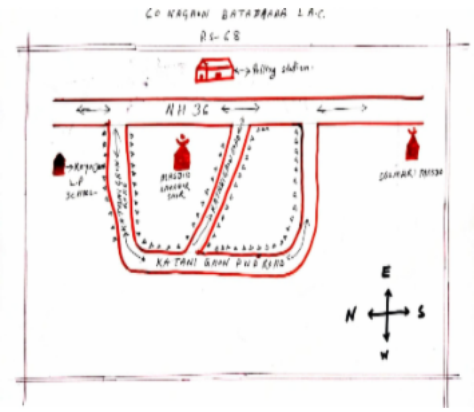

Nazri Naksha