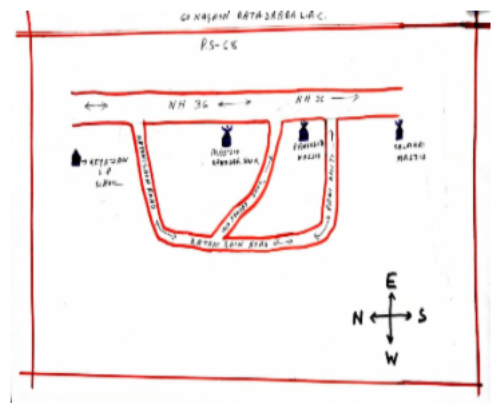

নিৰ্বাচক পঞ্জীয়ন বিষয়াৰ স্বাক্ষৰ

Nazri Naksha

Google Map View

Polling Station Building Front View

ভোটগ্ৰহন কেন্দ্ৰৰ সন্মুখৰ দৃশ্য

Cad View

Key MAP View

1 নাম : নুপেন শইকীয়া পিতাৰ নাম: যোগেন শইকীয়া ঘৰ নং : ১৯২ বয়স : 53 লিঙ্গ : পুৰুষ	DYB7341540 ফটো উপলব্ধ	E 2 নাম : নয়নমনি শইকীয়া স্বামীৰ নাম: নুপেন শইকীয়া ঘৰ নং : ১৯২ বয়স : 42 লিঙ্গ : মহিলা	DYB0261669 ফটো উপলব্ধ	3 নাম : মিনাক্ষী গগৈ স্বামীৰ নাম: নুপেন শইকীয়া ঘৰ নং : 192 বয়স : 40 লিঙ্গ : মহিলা	ORC0081711 ফটো উপলব্ধ
4 নাম : ৰাজ বৰা পিতাৰ নাম: সোমেশ্বৰ বৰা ঘৰ নং : 192 ক বয়স : 54 লিঙ্গ : পুৰুষ	DYB4749842 ফটো উপলব্ধ	5 নাম : ধনমনি ফকন বৰা স্বামীৰ নাম: ৰাজ বৰা ঘৰ নং : 192 ক বয়স : 34 লিঙ্গ : মহিলা	DYB4749818 ফটো উপলব্ধ	6 নাম : আব্দুল ৰেকিব পিতাৰ নাম: ৰফিক আলী ঘৰ নং : ১৯৩ বয়স : 50 লিঙ্গ : পুৰুষ	DYB7341562 ফটো উপলব্ধ
7 নাম : নাদিৰা বেগম স্বামীৰ নাম: আব্দুল বেজেক ঘৰ নং : ১৯৩ বয়স : 45 লিঙ্গ : মহিলা	DYB0434159 ফটো উপলব্ধ	8 নাম : আব্দুল বেজেক পিতাৰ নাম: ৰফিক আলী ঘৰ নং : ১৯৩ বয়স : 44 লিঙ্গ : পুৰুষ	DYB7341573 ফটো উপলব্ধ	E 9 নাম : আব্দুল ৰহিম পিতাৰ নাম: ৰহিৰ আলী ঘৰ নং : ১৯৪ বয়স : 70 লিঙ্গ : পুৰুষ	DYB7341595 ফটো উপলব্ধ
10 নাম : ছাফীয়া বেগম স্বামীৰ নাম: আব্দুল ৰহিম ঘৰ নং : ১৯৪ বয়স : 60 লিঙ্গ : মহিলা	DYB7341608 ফটো উপলব্ধ	11 নাম : বুলমনি হুচেইন পিতাৰ নাম: আব্দুল ৰহিম ঘৰ নং : ১৯৪ বয়স : 45 লিঙ্গ : পুৰুষ	DYB7341619 ফটো উপলব্ধ	12 নাম : বকুল হুচেইন পিতাৰ নাম: আব্দুল ৰহিম ঘৰ নং : ১৯৪ বয়স : 39 লিঙ্গ : পুৰুষ	DYB7341631 ফটো উপলব্ধ
13 নাম : চন্দৰ হুচেইন পিতাৰ নাম: তজমল হুচেইন ঘৰ নং : ১৯৫ বয়স : 56 লিঙ্গ : পুৰুষ	DYB7341642 ফটো উপলব্ধ	14 নাম : বেহেনা বেগম স্বামীৰ নাম: চন্দৰ হুচেইন ঘৰ নং : ১৯৫ বয়স : 46 লিঙ্গ : মহিলা	DYB7341653 ফটো উপলব্ধ	15 নাম : শ্ববীৰ আহমেদ পিতাৰ নাম: চন্দৰ হুচেইন ঘৰ নং : ১৯৫ বয়স : 28 লিঙ্গ : পুৰুষ	DYB0262857 ফটো উপলব্ধ
16 নাম : আব্দুল চাব্ব পিতাৰ নাম: চন্দৰ হুচেইন ঘৰ নং : 195 বয়স : 27 লিঙ্গ : পুৰুষ	ORC0135681 ফটো উপলব্ধ	E 17 নাম : মফিকন নেচ পিতাৰ নাম: মৃত ছেনুৰ আলী ঘৰ নং : ১৯৬ বয়স : 67 লিঙ্গ : মহিলা	DYB1853334 ফটো উপলব্ধ	18 নাম : চৰিফুৰ ৰহমান পিতাৰ নাম: খুজান আলী ঘৰ নং : ১৯৬ বয়স : 59 লিঙ্গ : পুৰুষ	DYB7341664 ফটো উপলব্ধ
19 নাম : কুলচুমা বেগম স্বামীৰ নাম: চৰিফুৰ ৰহমান ঘৰ নং : ১৯৬ বয়স : 55 লিঙ্গ : মহিলা	DYB7341675 ফটো উপলব্ধ	20 নাম : ৰাহেনা বেগম স্বামীৰ নাম: আলী হুচেইন ঘৰ নং : ১৯৬ বয়স : 41 লিঙ্গ : মহিলা	DYB0069567 ফটো উপলব্ধ	21 নাম : আলী হুচেইন পিতাৰ নাম: নুৰ আলী ঘৰ নং : ১৯৬ বয়স : 37 লিঙ্গ : পুৰুষ	DYB0069377 ফটো উপলব্ধ
22 নাম : নৰাজ শৰিফ পিতাৰ নাম: চৰিফুৰ ৰহমান ঘৰ নং : 32 বয়স : 32 লিঙ্গ : পুৰুষ	DYB7345042 ফটো উপলব্ধ	23 নাম : জিয়াউল হক পিতাৰ নাম: চৰিফুৰ ৰহমান ঘৰ নং : 30 বয়স : 30 লিঙ্গ : পুৰুষ	DYB7345097 ফটো উপলব্ধ	24 নাম : চন্দৰ হুচেইন পিতাৰ নাম: চৰিফুৰ ৰহমান ঘৰ নং : 29 বয়স : 29 লিঙ্গ : পুৰুষ	DYB0284174 ফটো উপলব্ধ
25 নাম : বুমনা বেগম স্বামীৰ নাম: চন্দৰ হুচেইন ঘৰ নং : 196 বয়স : 28 লিঙ্গ : মহিলা	DYB0286054 ফটো উপলব্ধ	26 নাম : ম: নাছিৰ উদ্দিন পিতাৰ নাম: চৰিফুৰ ৰহমান ঘৰ নং : ১৯৬ বয়স : 27 লিঙ্গ : পুৰুষ	DYB0357103 ফটো উপলব্ধ	27 নাম : বুবি বেগম স্বামীৰ নাম: নৰাজ চৰিফ ঘৰ নং : 196 বয়স : 27 লিঙ্গ : মহিলা	DYB0429043 ফটো উপলব্ধ
28 নাম : ৰেসিন চুলতানা স্বামীৰ নাম: নাছিৰ উদ্দিন ঘৰ নং : 196 বয়স : 24 লিঙ্গ : মহিলা	ORC0083378 ফটো উপলব্ধ	29 নাম : চৈয়দ ইমৰান হুচেইন পিতাৰ নাম: চৈয়দ আটাউৰ ৰহমান ঘৰ নং : ১৯৭ বয়স : 66 লিঙ্গ : পুৰুষ	DYB7341700 ফটো উপলব্ধ	30 নাম : আঞ্জমা মমতাজ স্বামীৰ নাম: আতিকুৰ ৰহমান ঘৰ নং : ১৯৭ বয়স : 60 লিঙ্গ : মহিলা	DYB7341697 ফটো উপলব্ধ