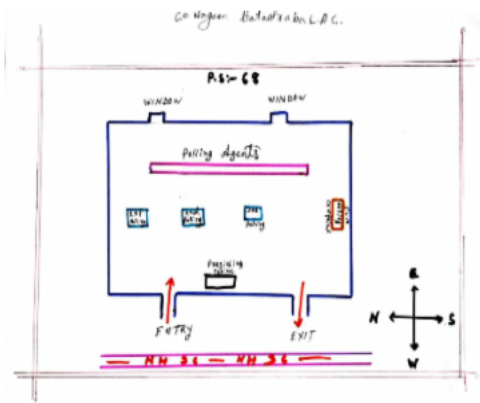

নিৰ্বাচক পঞ্জীয়ন বিষয়াৰ স্বাক্ষৰ

Nazri Naksha

Google Map View

Polling Station Building Front View

ভোটগ্ৰহন কেন্দ্ৰৰ সন্মুখৰ দৃশ্য

Cad View

Key MAP View

1 নাম : নুপেন শইকীয়া পিতাৰ নাম: যোগেন শইকীয়া ঘৰ নং : ১৯২ বয়স : 53 লিঙ্গ : পুৰুষ	DYB7341540 ফটো উপলব্ধ	E 2 নাম : নয়নমনি শইকীয়া স্বামীৰ নাম: নুপেন শইকীয়া ঘৰ নং : ১৯২ বয়স : 42 লিঙ্গ : মহিলা	DYB0261669 ফটো উপলব্ধ	3 নাম : মিনাক্ষী গগৈ স্বামীৰ নাম: নুপেন শইকীয়া ঘৰ নং : 192 বয়স : 40 লিঙ্গ : মহিলা	ORC0081711 ফটো উপলব্ধ
4 নাম : ৰাজ বৰা পিতাৰ নাম: সোমেশ্বৰ বৰা ঘৰ নং : 192 ক বয়স : 54 লিঙ্গ : পুৰুষ	DYB4749842 ফটো উপলব্ধ	5 নাম : ধনমনি ফকন বৰা স্বামীৰ নাম: ৰাজ বৰা ঘৰ নং : 192 ক বয়স : 34 লিঙ্গ : মহিলা	DYB4749818 ফটো উপলব্ধ	6 নাম : আব্দুল ৰেকিব পিতাৰ নাম: ৰফিক আলী ঘৰ নং : ১৯৩ বয়স : 50 লিঙ্গ : পুৰুষ	DYB7341562 ফটো উপলব্ধ
7 নাম : নাদিৰা বেগম স্বামীৰ নাম: আব্দুল বেজেক ঘৰ নং : ১৯৩ বয়স : 45 লিঙ্গ : মহিলা	DYB0434159 ফটো উপলব্ধ	8 নাম : আব্দুল বেজেক পিতাৰ নাম: ৰফিক আলী ঘৰ নং : ১৯৩ বয়স : 44 লিঙ্গ : পুৰুষ	DYB7341573 ফটো উপলব্ধ	E 9 নাম : আব্দুল ৰহিম পিতাৰ নাম: ৰহিৰ আলী ঘৰ নং : ১৯৪ বয়স : 70 লিঙ্গ : পুৰুষ	DYB7341595 ফটো উপলব্ধ
10 নাম : ছাফীয়া বেগম স্বামীৰ নাম: আব্দুল ৰহিম ঘৰ নং : ১৯৪ বয়স : 60 লিঙ্গ : মহিলা	DYB7341608 ফটো উপলব্ধ	11 নাম : বুলমনি হুচেইন পিতাৰ নাম: আব্দুল ৰহিম ঘৰ নং : ১৯৪ বয়স : 45 লিঙ্গ : পুৰুষ	DYB7341619 ফটো উপলব্ধ	12 নাম : বকুল হুচেইন পিতাৰ নাম: আব্দুল ৰহিম ঘৰ নং : ১৯৪ বয়স : 39 লিঙ্গ : পুৰুষ	DYB7341631 ফটো উপলব্ধ
13 নাম : চন্দৰ হুচেইন পিতাৰ নাম: তজমল হুচেইন ঘৰ নং : ১৯৫ বয়স : 56 লিঙ্গ : পুৰুষ	DYB7341642 ফটো উপলব্ধ	14 নাম : বেহেনা বেগম স্বামীৰ নাম: চন্দৰ হুচেইন ঘৰ নং : ১৯৫ বয়স : 46 লিঙ্গ : মহিলা	DYB7341653 ফটো উপলব্ধ	15 নাম : শ্ববীৰ আহমেদ পিতাৰ নাম: চন্দৰ হুচেইন ঘৰ নং : ১৯৫ বয়স : 28 লিঙ্গ : পুৰুষ	DYB0262857 ফটো উপলব্ধ
16 নাম : আব্দুল চাব্ব পিতাৰ নাম: চন্দৰ হুচেইন ঘৰ নং : 195 বয়স : 27 লিঙ্গ : পুৰুষ	ORC0135681 ফটো উপলব্ধ	E 17 নাম : মফিকন নেচ পিতাৰ নাম: মৃত ছেনুৰ আলী ঘৰ নং : ১৯৬ বয়স : 67 লিঙ্গ : মহিলা	DYB1853334 ফটো উপলব্ধ	18 নাম : চৰিফুৰ ৰহমান পিতাৰ নাম: খুজান আলী ঘৰ নং : ১৯৬ বয়স : 59 লিঙ্গ : পুৰুষ	DYB7341664 ফটো উপলব্ধ
19 নাম : কুলচুমা বেগম স্বামীৰ নাম: চৰিফুৰ ৰহমান ঘৰ নং : ১৯৬ বয়স : 55 লিঙ্গ : মহিলা	DYB7341675 ফটো উপলব্ধ	20 নাম : ৰাহেনা বেগম স্বামীৰ নাম: আলী হুচেইন ঘৰ নং : ১৯৬ বয়স : 41 লিঙ্গ : মহিলা	DYB0069567 ফটো উপলব্ধ	21 নাম : আলী হুচেইন পিতাৰ নাম: নুৰ আলী ঘৰ নং : ১৯৬ বয়স : 37 লিঙ্গ : পুৰুষ	DYB0069377 ফটো উপলব্ধ
22 নাম : নৰাজ শৰিফ পিতাৰ নাম: চৰিফুৰ ৰহমান ঘৰ নং : 32 বয়স : 32 লিঙ্গ : পুৰুষ	DYB7345042 ফটো উপলব্ধ	23 নাম : জিয়াউল হক পিতাৰ নাম: চৰিফুৰ ৰহমান ঘৰ নং : 30 বয়স : 30 লিঙ্গ : পুৰুষ	DYB7345097 ফটো উপলব্ধ	24 নাম : চন্দৰ হুচেইন পিতাৰ নাম: চৰিফুৰ ৰহমান ঘৰ নং : 29 বয়স : 29 লিঙ্গ : পুৰুষ	DYB0284174 ফটো উপলব্ধ
25 নাম : বুমনা বেগম স্বামীৰ নাম: চন্দৰ হুচেইন ঘৰ নং : 196 বয়স : 28 লিঙ্গ : মহিলা	DYB0286054 ফটো উপলব্ধ	26 নাম : ম: নাছিৰ উদ্দিন পিতাৰ নাম: চৰিফুৰ ৰহমান ঘৰ নং : ১৯৬ বয়স : 27 লিঙ্গ : পুৰুষ	DYB0357103 ফটো উপলব্ধ	27 নাম : বুবি বেগম স্বামীৰ নাম: নৰাজ চৰিফ ঘৰ নং : 196 বয়স : 27 লিঙ্গ : মহিলা	DYB0429043 ফটো উপলব্ধ
28 নাম : ৰেসিন চুলতানা স্বামীৰ নাম: নাছিৰ উদ্দিন ঘৰ নং : 196 বয়স : 24 লিঙ্গ : মহিলা	ORC0083378 ফটো উপলব্ধ	29 নাম : চৈয়দ ইমৰান হুচেইন পিতাৰ নাম: চৈয়দ আটাউৰ ৰহমান ঘৰ নং : ১৯৭ বয়স : 66 লিঙ্গ : পুৰুষ	DYB7341700 ফটো উপলব্ধ	30 নাম : আঞ্জমা মমতাজ স্বামীৰ নাম: আতিকুৰ ৰহমান ঘৰ নং : ১৯৭ বয়স : 60 লিঙ্গ : মহিলা	DYB7341697 ফটো উপলব্ধ