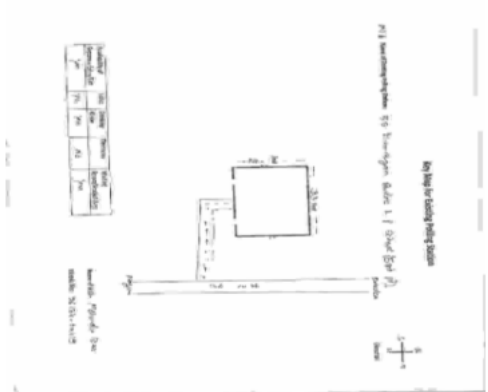

নিৰ্বাচক পঞ্জীয়ন বিষয়াৰ স্বাক্ষৰ

Nazri Naksha

Google Map View

Polling Station Building Front View

ভোটগ্ৰহন কেন্দ্ৰৰ সন্মুখৰ দৃশ্য

Cad View

Key MAP View

| | | | | | |
|--|--------------------------|---|--------------------------|---|--------------------------|
| 1 নাম : সবিতা বৰা স্বামীৰ নাম: ফনীধৰ বৰা ঘৰ নং : ১৩৩ বয়স : 52 লিঙ্গ : মহিলা | DYB7739971 ফটো উপলব্ধ | 2 নাম : ভূপেন বৰা পিতাৰ নাম: ফনীধৰ বৰা ঘৰ নং : ১৩৩ বয়স : 41 লিঙ্গ : পুৰুষ | DYB7739982 ফটো উপলব্ধ | 3 নাম : পিয়ংকা শইকীয়া স্বামীৰ নাম: ভূপেন বৰা ঘৰ নং : ১৩৩ বয়স : 33 লিঙ্গ : মহিলা | DYB7743568 ফটো উপলব্ধ |
| 4 নাম : মিনা বৰা স্বামীৰ নাম: ইন্দ্ৰেশ্বৰ বৰা ঘৰ নং : ১৩৪ বয়স : 55 লিঙ্গ : মহিলা | DYB7740003 ফটো উপলব্ধ | 5 নাম : গিৰিন্দ্র বৰা পিতাৰ নাম: ইন্দ্ৰেশ্বৰ বৰা ঘৰ নং : ১৩৪ বয়স : 38 লিঙ্গ : পুৰুষ | DYB7740014 ফটো উপলব্ধ | 6 নাম : সবিতা দৈমাৰী বৰা স্বামীৰ নাম: গিৰিন্দ্র বৰা ঘৰ নং : 134 বয়স : 36 লিঙ্গ : মহিলা | DYB4750212 ফটো উপলব্ধ |
| 7 নাম : মৃদুলা বৰা মাতৃৰ নাম: মিনা বৰা ঘৰ নং : 134 বয়স : 30 লিঙ্গ : মহিলা | ORC0100065 ফটো উপলব্ধ | 8 নাম : দিতু বৰা মাতৃৰ নাম: মিনা বৰা ঘৰ নং : 134 বয়স : 28 লিঙ্গ : পুৰুষ | ORC0100099 ফটো উপলব্ধ | 9 নাম : বসুধৰ বৰা পিতাৰ নাম: সোনাৰাম বৰা ঘৰ নং : ১৩৫ বয়স : 77 লিঙ্গ : পুৰুষ | DYB7740025 ফটো উপলব্ধ |
| 10 নাম : তৰামাই বৰা স্বামীৰ নাম: বসুধৰ বৰা ঘৰ নং : ১৩৫ বয়স : 64 লিঙ্গ : মহিলা | DYB7740036 ফটো উপলব্ধ | 11 নাম : গৌতম বৰা পিতাৰ নাম: বসুধৰ বৰা ঘৰ নং : ১৩৫ বয়স : 38 লিঙ্গ : পুৰুষ | DYB7740058 ফটো উপলব্ধ | 12 নাম : যতীন বৰা পিতাৰ নাম: জয়কান্ত বৰা ঘৰ নং : ১৩৬ বয়স : 57 লিঙ্গ : পুৰুষ | DYB7740081 ফটো উপলব্ধ |
| 13 নাম : অঞ্জনা বৰা স্বামীৰ নাম: যতীন বৰা ঘৰ নং : ১৩৬ বয়স : 45 লিঙ্গ : মহিলা | DYB7740092 ফটো উপলব্ধ | 14 নাম : আকাশ প্ৰতিম বৰা পিতাৰ নাম: যতীন বৰা ঘৰ নং : ১৩৬ বয়স : 28 লিঙ্গ : পুৰুষ | DYB0028498 ফটো উপলব্ধ | 15 নাম : প্ৰফুল্ল বৰা পিতাৰ নাম: বেলোৰাম বৰা ঘৰ নং : ১৩৭ বয়স : 65 লিঙ্গ : পুৰুষ | DYB7740105 ফটো উপলব্ধ |
| 16 নাম : দিপালী বৰা স্বামীৰ নাম: প্ৰফুল্ল বৰা ঘৰ নং : ১৩৭ বয়স : 55 লিঙ্গ : মহিলা | DYB7740127 ফটো উপলব্ধ | # 17 নাম : নবীন চন্দ্ৰ বৰা পিতাৰ নাম: বেলোৰাম বৰা ঘৰ নং : 137 খ বয়স : 55 লিঙ্গ : পুৰুষ | DYB7740149 ফটো উপলব্ধ | # 18 নাম : ৰূপজ্যোতি বৰা স্বামীৰ নাম: নবীন বৰা ঘৰ নং : 137খ বয়স : 46 লিঙ্গ : মহিলা | DYB7740150 ফটো উপলব্ধ |
| 19 নাম : উৎপল বৰা পিতাৰ নাম: প্ৰফুল্ল বৰা ঘৰ নং : ১৩৭ বয়স : 41 লিঙ্গ : পুৰুষ | DYB7740138 ফটো উপলব্ধ | 20 নাম : শান্তনু বৰা পিতাৰ নাম: প্ৰফুল্ল বৰা ঘৰ নং : ১৩৭ বয়স : 29 লিঙ্গ : পুৰুষ | DYB0029108 ফটো উপলব্ধ | # 21 নাম : ৰাহুল কাশ্যপ বৰা পিতাৰ নাম: নবীন চন্দ্ৰ বৰা ঘৰ নং : 137খ বয়স : 21 লিঙ্গ : পুৰুষ | DYB4776647 ফটো উপলব্ধ |
| 22 নাম : মিলাৰাম বৰা পিতাৰ নাম: বেলোৰাম বৰা ঘৰ নং : ১৩৮ বয়স : 61 লিঙ্গ : পুৰুষ | DYB7740161 ফটো উপলব্ধ | # 23 নাম : লক্ষ্যজ্যোতি বৰা স্বামীৰ নাম: মিলাৰাম বৰা ঘৰ নং : ১৩৮ বয়স : 49 লিঙ্গ : মহিলা | DYB7740172 ফটো উপলব্ধ | 24 নাম : নিবাৰন বৰা পিতাৰ নাম: মিলাৰাম বৰা ঘৰ নং : 138 বয়স : 19 লিঙ্গ : পুৰুষ | ORC0099176 ফটো উপলব্ধ |
| # 25 নাম : জিতেন চন্দ্ৰ বৰা পিতাৰ নাম: খৰ্গেশ্বৰ বৰা ঘৰ নং : ১৩৯ বয়স : 58 লিঙ্গ : পুৰুষ | DYB7740194 ফটো উপলব্ধ | 26 নাম : বিমল বৰা পিতাৰ নাম: খৰ্গেশ্বৰ বৰা ঘৰ নং : ১৩৯ বয়স : 52 লিঙ্গ : পুৰুষ | DYB7740218 ফটো উপলব্ধ | 27 নাম : মুনালী বৰা স্বামীৰ নাম: জিতেন বৰা ঘৰ নং : ১৩৯ বয়স : 50 লিঙ্গ : মহিলা | DYB7740207 ফটো উপলব্ধ |
| 28 নাম : লিনা বৰা স্বামীৰ নাম: বিমল বৰা ঘৰ নং : ১৩৯ বয়স : 48 লিঙ্গ : মহিলা | DYB7740229 ফটো উপলব্ধ | 29 নাম : পাৰ্থ প্ৰতিম বৰা পিতাৰ নাম: জিতেন চন্দ্ৰ বৰা ঘৰ নং : ১৩৯ বয়স : 27 লিঙ্গ : পুৰুষ | DYB0281691 ফটো উপলব্ধ | 30 নাম : অভিশিখা বৰা পিতাৰ নাম: জিতেন বৰা ঘৰ নং : 139 বয়স : 20 লিঙ্গ : মহিলা | ORC0020669 ফটো উপলব্ধ |