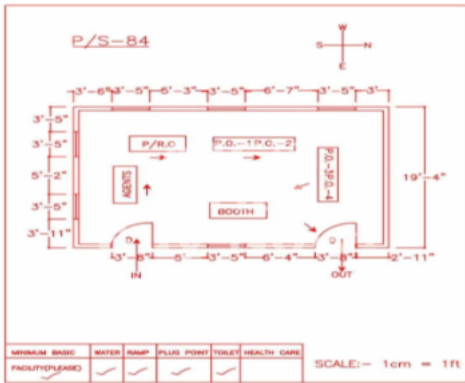

নিৰ্বাচক পঞ্জীয়ন বিষয়াৰ স্বাক্ষৰ

Nazri Naksha

Google Map View

Polling Station Building Front View

ভোটগ্ৰহন কেন্দ্ৰৰ সন্মুখৰ দৃশ্য

Cad View

Key MAP View

| | | | | | |
|--|--------------------------|---|--------------------------|---|--------------------------|
| 1 নাম : সবিতা বৰা স্বামীৰ নাম: ফনীধৰ বৰা ঘৰ নং : ১৩৩ বয়স : 52 লিঙ্গ : মহিলা | DYB7739971 ফটো উপলব্ধ | 2 নাম : ভূপেন বৰা পিতাৰ নাম: ফনীধৰ বৰা ঘৰ নং : ১৩৩ বয়স : 41 লিঙ্গ : পুৰুষ | DYB7739982 ফটো উপলব্ধ | 3 নাম : পিয়ংকা শইকীয়া স্বামীৰ নাম: ভূপেন বৰা ঘৰ নং : ১৩৩ বয়স : 33 লিঙ্গ : মহিলা | DYB7743568 ফটো উপলব্ধ |
| 4 নাম : মিনা বৰা স্বামীৰ নাম: ইন্দ্ৰেশ্বৰ বৰা ঘৰ নং : ১৩৪ বয়স : 55 লিঙ্গ : মহিলা | DYB7740003 ফটো উপলব্ধ | 5 নাম : গিৰিন্দ্র বৰা পিতাৰ নাম: ইন্দ্ৰেশ্বৰ বৰা ঘৰ নং : ১৩৪ বয়স : 38 লিঙ্গ : পুৰুষ | DYB7740014 ফটো উপলব্ধ | 6 নাম : সবিতা দৈমাৰী বৰা স্বামীৰ নাম: গিৰিন্দ্র বৰা ঘৰ নং : 134 বয়স : 36 লিঙ্গ : মহিলা | DYB4750212 ফটো উপলব্ধ |
| 7 নাম : মৃদুলা বৰা মাতৃৰ নাম: মিনা বৰা ঘৰ নং : 134 বয়স : 30 লিঙ্গ : মহিলা | ORC0100065 ফটো উপলব্ধ | 8 নাম : দিতু বৰা মাতৃৰ নাম: মিনা বৰা ঘৰ নং : 134 বয়স : 28 লিঙ্গ : পুৰুষ | ORC0100099 ফটো উপলব্ধ | 9 নাম : বসুধৰ বৰা পিতাৰ নাম: সোনাৰাম বৰা ঘৰ নং : ১৩৫ বয়স : 77 লিঙ্গ : পুৰুষ | DYB7740025 ফটো উপলব্ধ |
| 10 নাম : তৰামাই বৰা স্বামীৰ নাম: বসুধৰ বৰা ঘৰ নং : ১৩৫ বয়স : 64 লিঙ্গ : মহিলা | DYB7740036 ফটো উপলব্ধ | 11 নাম : গৌতম বৰা পিতাৰ নাম: বসুধৰ বৰা ঘৰ নং : ১৩৫ বয়স : 38 লিঙ্গ : পুৰুষ | DYB7740058 ফটো উপলব্ধ | 12 নাম : যতীন বৰা পিতাৰ নাম: জয়কান্ত বৰা ঘৰ নং : ১৩৬ বয়স : 57 লিঙ্গ : পুৰুষ | DYB7740081 ফটো উপলব্ধ |
| 13 নাম : অঞ্জনা বৰা স্বামীৰ নাম: যতীন বৰা ঘৰ নং : ১৩৬ বয়স : 45 লিঙ্গ : মহিলা | DYB7740092 ফটো উপলব্ধ | 14 নাম : আকাশ প্ৰতিম বৰা পিতাৰ নাম: যতীন বৰা ঘৰ নং : ১৩৬ বয়স : 28 লিঙ্গ : পুৰুষ | DYB0028498 ফটো উপলব্ধ | 15 নাম : প্ৰফুল্ল বৰা পিতাৰ নাম: বেলোৰাম বৰা ঘৰ নং : ১৩৭ বয়স : 65 লিঙ্গ : পুৰুষ | DYB7740105 ফটো উপলব্ধ |
| 16 নাম : দিপালী বৰা স্বামীৰ নাম: প্ৰফুল্ল বৰা ঘৰ নং : ১৩৭ বয়স : 55 লিঙ্গ : মহিলা | DYB7740127 ফটো উপলব্ধ | # 17 নাম : নবীন চন্দ্ৰ বৰা পিতাৰ নাম: বেলোৰাম বৰা ঘৰ নং : 137 খ বয়স : 55 লিঙ্গ : পুৰুষ | DYB7740149 ফটো উপলব্ধ | # 18 নাম : ৰূপজ্যোতি বৰা স্বামীৰ নাম: নবীন বৰা ঘৰ নং : 137খ বয়স : 46 লিঙ্গ : মহিলা | DYB7740150 ফটো উপলব্ধ |
| 19 নাম : উৎপল বৰা পিতাৰ নাম: প্ৰফুল্ল বৰা ঘৰ নং : ১৩৭ বয়স : 41 লিঙ্গ : পুৰুষ | DYB7740138 ফটো উপলব্ধ | 20 নাম : শান্তনু বৰা পিতাৰ নাম: প্ৰফুল্ল বৰা ঘৰ নং : ১৩৭ বয়স : 29 লিঙ্গ : পুৰুষ | DYB0029108 ফটো উপলব্ধ | # 21 নাম : ৰাহুল কাশ্যপ বৰা পিতাৰ নাম: নবীন চন্দ্ৰ বৰা ঘৰ নং : 137খ বয়স : 21 লিঙ্গ : পুৰুষ | DYB4776647 ফটো উপলব্ধ |
| 22 নাম : মিলাৰাম বৰা পিতাৰ নাম: বেলোৰাম বৰা ঘৰ নং : ১৩৮ বয়স : 61 লিঙ্গ : পুৰুষ | DYB7740161 ফটো উপলব্ধ | # 23 নাম : লক্ষ্যজ্যোতি বৰা স্বামীৰ নাম: মিলাৰাম বৰা ঘৰ নং : ১৩৮ বয়স : 49 লিঙ্গ : মহিলা | DYB7740172 ফটো উপলব্ধ | 24 নাম : নিবাৰন বৰা পিতাৰ নাম: মিলাৰাম বৰা ঘৰ নং : 138 বয়স : 19 লিঙ্গ : পুৰুষ | ORC0099176 ফটো উপলব্ধ |
| # 25 নাম : জিতেন চন্দ্ৰ বৰা পিতাৰ নাম: খৰ্গেশ্বৰ বৰা ঘৰ নং : ১৩৯ বয়স : 58 লিঙ্গ : পুৰুষ | DYB7740194 ফটো উপলব্ধ | 26 নাম : বিমল বৰা পিতাৰ নাম: খৰ্গেশ্বৰ বৰা ঘৰ নং : ১৩৯ বয়স : 52 লিঙ্গ : পুৰুষ | DYB7740218 ফটো উপলব্ধ | 27 নাম : মুনালী বৰা স্বামীৰ নাম: জিতেন বৰা ঘৰ নং : ১৩৯ বয়স : 50 লিঙ্গ : মহিলা | DYB7740207 ফটো উপলব্ধ |
| 28 নাম : লিনা বৰা স্বামীৰ নাম: বিমল বৰা ঘৰ নং : ১৩৯ বয়স : 48 লিঙ্গ : মহিলা | DYB7740229 ফটো উপলব্ধ | 29 নাম : পাৰ্থ প্ৰতিম বৰা পিতাৰ নাম: জিতেন চন্দ্ৰ বৰা ঘৰ নং : ১৩৯ বয়স : 27 লিঙ্গ : পুৰুষ | DYB0281691 ফটো উপলব্ধ | 30 নাম : অভিশিখা বৰা পিতাৰ নাম: জিতেন বৰা ঘৰ নং : 139 বয়স : 20 লিঙ্গ : মহিলা | ORC0020669 ফটো উপলব্ধ |