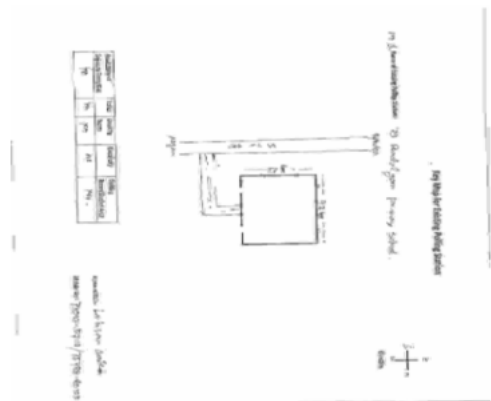

নিৰ্বাচক পঞ্জীয়ন বিষয়াৰ স্বাক্ষৰ

Nazri Naksha

Google Map View

Polling Station Building Front View

ভোটগ্রহন কেন্দ্রৰ সন্মুখৰ দৃশ্য

Cad View

Key MAP View

1 নাম : বনালী দাস স্বামীৰ নাম: প্ৰবিন ঘৰ নং : 20 বয়স : 38 লিঙ্গ : মহিলা	DYB0440115 ফটো উপলব্ধ	2 নাম : গায়ত্ৰী শইকীয়া স্বামীৰ নাম: নৰেন বৰা ঘৰ নং : 20 বয়স : 30 লিঙ্গ : মহিলা	CCG0048777 ফটো উপলব্ধ	3 নাম : শিখা মণি শইকীয়া পিতাৰ নাম: চকিৰাম শইকীয়া ঘৰ নং : 38 বয়স : 25 লিঙ্গ : মহিলা	DYB0355743 ফটো উপলব্ধ
4 নাম : ৰিতা বৰা স্বামীৰ নাম: মহেশ্বৰ বৰা ঘৰ নং : 55 বয়স : 56 লিঙ্গ : মহিলা	DYB7136676 ফটো উপলব্ধ	5 নাম : ভাগ্য জ্যোতি বৰা পিতাৰ নাম: কেশধৰ বৰা ঘৰ নং : 58 বয়স : 26 লিঙ্গ : পুৰুষ	DYB0355693 ফটো উপলব্ধ	6 নাম : লাবন্য বৰা স্বামীৰ নাম: ৰবিৰাম বৰা ঘৰ নং : 166 বয়স : 70 লিঙ্গ : মহিলা	DYB7134567 ফটো উপলব্ধ
7 নাম : সৰ্বেশ্বৰ বৰা পিতাৰ নাম: ৰবিৰাম বৰা ঘৰ নং : 166 বয়স : 48 লিঙ্গ : পুৰুষ	DYB7134578 ফটো উপলব্ধ	8 নাম : ৰূপেশ্বৰ বৰা পিতাৰ নাম: ৰবিৰাম বৰা ঘৰ নং : 166 বয়স : 45 লিঙ্গ : পুৰুষ	DYB7134589 ফটো উপলব্ধ	9 নাম : সাবিত্ৰী বৰা পিতাৰ নাম: ৰবিৰাম বৰা ঘৰ নং : 166 বয়স : 42 লিঙ্গ : মহিলা	DYB7134590 ফটো উপলব্ধ
10 নাম : পপী বৰা স্বামীৰ নাম: ৰূপেশ্বৰ বৰা ঘৰ নং : 166 বয়স : 42 লিঙ্গ : মহিলা	DYB0049957 ফটো উপলব্ধ	11 নাম : মাইলচমিতা বৰা স্বামীৰ নাম: সৰ্বেশ্বৰ বৰা ঘৰ নং : 166 বয়স : 37 লিঙ্গ : মহিলা	DYB7134603 ফটো উপলব্ধ	12 নাম : কৈলাশ বৰা পিতাৰ নাম: ৰূপেশ্বৰ বৰা ঘৰ নং : 166 বয়স : 19 লিঙ্গ : পুৰুষ	ORC0136903 ফটো উপলব্ধ
13 নাম : ধীৰাজ জ্যোতি বৰা পিতাৰ নাম: সৰ্বেশ্বৰ বৰা ঘৰ নং : 166 বয়স : 19 লিঙ্গ : পুৰুষ	ORC0155945 ফটো উপলব্ধ	14 নাম : সদানন্দ বৰা পিতাৰ নাম: টকেশ্বৰ বৰা ঘৰ নং : 169 বয়স : 62 লিঙ্গ : পুৰুষ	DYB7134625 ফটো উপলব্ধ	15 নাম : মনিকা বৰা স্বামীৰ নাম: সদানন্দ বৰা ঘৰ নং : 169 বয়স : 45 লিঙ্গ : মহিলা	DYB7134636 ফটো উপলব্ধ
16 নাম : অনিল ভূঞা পিতাৰ নাম: নন্দেশ্বৰ ভূঞা ঘৰ নং : 168 বয়স : 65 লিঙ্গ : পুৰুষ	DYB7134658 ফটো উপলব্ধ	17 নাম : উত্তম কুমাৰ ভূঞা পিতাৰ নাম: নন্দেশ্বৰ ভূঞা ঘৰ নং : 168 বয়স : 55 লিঙ্গ : পুৰুষ	DYB7134670 ফটো উপলব্ধ	18 নাম : শিক্ষা ভূঞা স্বামীৰ নাম: অনিল ভূঞা ঘৰ নং : 168 বয়স : 50 লিঙ্গ : মহিলা	DYB7134669 ফটো উপলব্ধ
19 নাম : পূৰ্ণিমা ভূঞা পিতাৰ নাম: নন্দেশ্বৰ ভূঞা ঘৰ নং : 168 বয়স : 48 লিঙ্গ : মহিলা	DYB7134681 ফটো উপলব্ধ	20 নাম : গীতালি হাজাৰিকা ভূঞা স্বামীৰ নাম: উত্তম ভূঞা ঘৰ নং : 168 বয়স : 36 লিঙ্গ : মহিলা	BYH1073434 ফটো উপলব্ধ	21 নাম : হিমাশ্ৰী ভূঞা পিতাৰ নাম: অনিল চন্দ্ৰ ভূঞা ঘৰ নং : 168 বয়স : 26 লিঙ্গ : মহিলা	DYB0432120 ফটো উপলব্ধ
22 নাম : হেমন্ত ভূঞা পিতাৰ নাম: উমাপদ ভূঞা ঘৰ নং : 168 বয়স : 58 লিঙ্গ : পুৰুষ	DYB7134692 ফটো উপলব্ধ	23 নাম : ৰীমা ভূঞা স্বামীৰ নাম: হেমন্ত ভূঞা ঘৰ নং : 168 বয়স : 42 লিঙ্গ : মহিলা	DYB7134705 ফটো উপলব্ধ	24 নাম : মীন ভূঞা স্বামীৰ নাম: সত্যব্ৰত ভূঞা ঘৰ নং : 190 বয়স : 62 লিঙ্গ : মহিলা	DYB7134716 ফটো উপলব্ধ
25 নাম : ছয়নিক্তা ভূঞা শইকীয়া পিতাৰ নাম: সত্যব্ৰত ভূঞা ঘৰ নং : 190 বয়স : 40 লিঙ্গ : মহিলা	DYB7134727 ফটো উপলব্ধ	S 26 নাম : জ্যোতিস্বতা ভূঞা পিতাৰ নাম: জীতেন ভূঞা ঘৰ নং : 191 বয়স : 39 লিঙ্গ : মহিলা	DYB7134761 ফটো উপলব্ধ	27 নাম : শিবানন্দ ভূঞা পিতাৰ নাম: জীতেন ভূঞা ঘৰ নং : 191 বয়স : 32 লিঙ্গ : পুৰুষ	DYB7134772 ফটো উপলব্ধ
28 নাম : গীতমনি ভূঞা স্বামীৰ নাম: শ্ৰীনিবাস ভূঞা ঘৰ নং : 171 পি.এস- 73 বয়স : 29 লিঙ্গ : মহিলা	ORC0017608 ফটো উপলব্ধ	29 নাম : ৰামেশ্বৰ শইকীয়া পিতাৰ নাম: কেহোৰাম শইকীয়া ঘৰ নং : 192 বয়স : 55 লিঙ্গ : পুৰুষ	DYB7134783 ফটো উপলব্ধ	30 নাম : ৰূপালী ফুকন (শইকীয়া) স্বামীৰ নাম: ৰামেশ্বৰ শইকীয়া ঘৰ নং : 192 বয়স : 45 লিঙ্গ : মহিলা	DYB7134794 ফটো উপলব্ধ