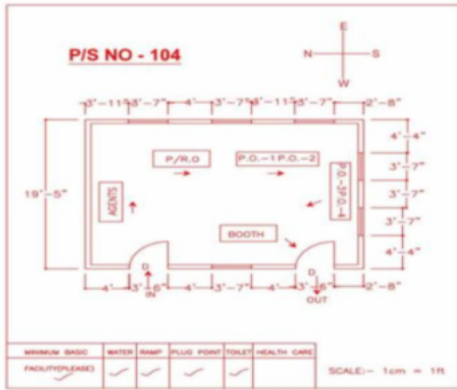

নিৰ্বাচক পঞ্জীয়ন বিষয়াৰ স্বাক্ষৰ

Nazri Naksha

Google Map View

Polling Station Building Front View

ভোটগ্ৰহন কেন্দ্ৰৰ সন্মুখৰ দৃশ্য

Cad View

Key MAP View

1 নাম : স্বৰ্ণমাই ৰাজা স্বামীৰ নাম : টঙ্কেশ্বৰ ৰাজা ঘৰ নং : 60 বয়স : 69 লিঙ্গ : মহিলা	CCG8434831 ফটো উপলব্ধ	2 নাম : দিপুল ৰাজা পিতাৰ নাম : টঙ্কেশ্বৰ ৰাজা ঘৰ নং : 60 বয়স : 43 লিঙ্গ : পুৰুষ	CCG8434842 ফটো উপলব্ধ	3 নাম : উদাধি বৰা মাতৃৰ নাম : মীনা বৰা ঘৰ নং : 82 বয়স : 30 লিঙ্গ : মহিলা	CCG0027888 ফটো উপলব্ধ
4 নাম : পল্লীভূঞাশইকীয়া স্বামীৰ নাম : ৰাতুলশইকীয়া ঘৰ নং : 102 বয়স : 41 লিঙ্গ : মহিলা	CCG8437910 ফটো উপলব্ধ	5 নাম : শিৱ ৰাজা পিতাৰ নাম : দিপামনি ৰাজা ঘৰ নং : 123 বয়স : 24 লিঙ্গ : পুৰুষ	CCG1177088 ফটো উপলব্ধ	6 নাম : কিপতে বৰা স্বামীৰ নাম : কালি প্ৰসাদ ৰাজা ঘৰ নং : 158 বয়স : 67 লিঙ্গ : মহিলা	CCG8434568 ফটো উপলব্ধ
7 নাম : কবিতা ৰাজা পিতাৰ নাম : কালিপ্ৰসাদ ৰাজা ঘৰ নং : 158 বয়স : 39 লিঙ্গ : মহিলা	CCG8434579 ফটো উপলব্ধ	8 নাম : ৰাজিব কুমাৰ ৰাজা পিতাৰ নাম : কালিপ্ৰসাদ ৰাজা ঘৰ নং : 158 বয়স : 38 লিঙ্গ : পুৰুষ	CCG8434580 ফটো উপলব্ধ	9 নাম : মনোজ ৰাজা মাতৃৰ নাম : স্বজনী ৰাজা ঘৰ নং : 158 বয়স : 31 লিঙ্গ : পুৰুষ	CCG0026377 ফটো উপলব্ধ
10 নাম : বিৰেন পাঠক পিতাৰ নাম : দীন পাঠক ঘৰ নং : 156 বয়স : 74 লিঙ্গ : পুৰুষ	CCG8434615 ফটো উপলব্ধ	11 নাম : সোনমাই পাঠক স্বামীৰ নাম : বিৰেন পাঠক ঘৰ নং : 156 বয়স : 59 লিঙ্গ : মহিলা	CCG8434626 ফটো উপলব্ধ	12 নাম : প্ৰনৱ পাঠক পিতাৰ নাম : বিৰেন পাঠক ঘৰ নং : 156 বয়স : 39 লিঙ্গ : পুৰুষ	CCG0284141 ফটো উপলব্ধ
13 নাম : মীনা বৰা বৰা পিতাৰ নাম : দণ্ডি বৰা ঘৰ নং : 159 বয়স : 54 লিঙ্গ : মহিলা	CCG8434717 ফটো উপলব্ধ	14 নাম : বীনা বৰা বৰা পিতাৰ নাম : দণ্ডি বৰা ঘৰ নং : 159 বয়স : 50 লিঙ্গ : মহিলা	CCG8434728 ফটো উপলব্ধ	15 নাম : বীনা বৰা পিতাৰ নাম : দণ্ডি বৰা ঘৰ নং : 159 বয়স : 45 লিঙ্গ : মহিলা	CCG8434739 ফটো উপলব্ধ
16 নাম : চিতেমাই ৰাজা স্বামীৰ নাম : ভূপেন কুমাৰ ৰাজা ঘৰ নং : 158 বয়স : 84 লিঙ্গ : মহিলা	CCG8434740 ফটো উপলব্ধ	17 নাম : ৰাজিব কুমাৰ ৰাজা পিতাৰ নাম : ভূপেন কুমাৰ ৰাজা ঘৰ নং : 158 বয়স : 49 লিঙ্গ : পুৰুষ	CCG8434751 ফটো উপলব্ধ	18 নাম : দীপা ৰাজা পিতাৰ নাম : ভূপেন কুমাৰ ৰাজা ঘৰ নং : 158 বয়স : 47 লিঙ্গ : মহিলা	CCG8434762 ফটো উপলব্ধ
19 নাম : ৰুমী ৰাজা স্বামীৰ নাম : ৰাজিব কুমাৰ ৰাজা ঘৰ নং : 158 বয়স : 43 লিঙ্গ : মহিলা	CCG8434795 ফটো উপলব্ধ	20 নাম : সাৰংগজিত ৰাজা পিতাৰ নাম : ৰাজিব কুমাৰ ৰাজা ঘৰ নং : 158 বয়স : 23 লিঙ্গ : পুৰুষ	CCG1694231 ফটো উপলব্ধ	21 নাম : উপেন ৰাজা পিতাৰ নাম : যোগেশ্বৰ ৰাজা ঘৰ নং : 159 বয়স : 66 লিঙ্গ : পুৰুষ	CCG8434808 ফটো উপলব্ধ
22 নাম : জুন ৰাজা স্বামীৰ নাম : উপেন ৰাজা ঘৰ নং : 159 বয়স : 46 লিঙ্গ : মহিলা	CCG8434819 ফটো উপলব্ধ	23 নাম : দিম্পী ৰাজা পিতাৰ নাম : উপেন ৰাজা ঘৰ নং : 159 বয়স : 28 লিঙ্গ : মহিলা	CCG0197715 ফটো উপলব্ধ	24 নাম : ৰাজদীপ ৰাজা পিতাৰ নাম : উপেন ৰাজা ঘৰ নং : 159 বয়স : 25 লিঙ্গ : পুৰুষ	CCG0523068 ফটো উপলব্ধ
25 নাম : ৰশ্মি ৰেখা ৰাজা স্বামীৰ নাম : দিপুল ৰাজা ঘৰ নং : 160 বয়স : 31 লিঙ্গ : মহিলা	CCG0285122 ফটো উপলব্ধ	26 নাম : জয়কান্ত বৰদলৈ পিতাৰ নাম : বগাধৰ বৰদলৈ ঘৰ নং : 161 বয়স : 69 লিঙ্গ : পুৰুষ	CCG0523225 ফটো উপলব্ধ	27 নাম : মৰমী বৰা স্বামীৰ নাম : ৰাজমনি ৰাজা ঘৰ নং : 161 বয়স : 43 লিঙ্গ : মহিলা	CCG0219162 ফটো উপলব্ধ
28 নাম : বিচিত্ৰ কুমাৰ ৰাজা পিতাৰ নাম : জগত চন্দ্ৰ ৰাজকুমাৰ ঘৰ নং : 161 বয়স : 41 লিঙ্গ : পুৰুষ	CCG8434897 ফটো উপলব্ধ	29 নাম : শিখা মণি বৰা স্বামীৰ নাম : বিচিত্ৰ কুমাৰ ৰাজা ঘৰ নং : 161 বয়স : 36 লিঙ্গ : মহিলা	CCG0522979 ফটো উপলব্ধ	30 নাম : চাৰু ৰাজা স্বামীৰ নাম : পুষ্পেন্দ্ৰ কুমাৰ ৰাজা ঘৰ নং : 162 বয়স : 64 লিঙ্গ : মহিলা	CCG8434933 ফটো উপলব্ধ