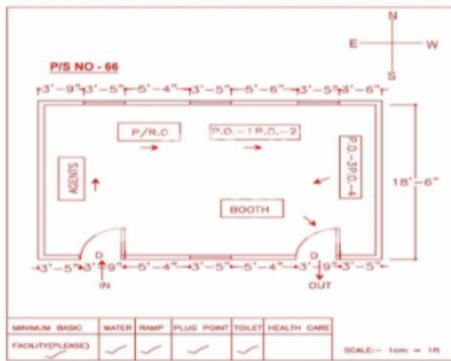

নিৰ্বাচক পঞ্জীয়ন বিষয়াৰ স্বাক্ষৰ

Nazri Naksha

Google Map View

Polling Station Building Front View

ভোটগ্ৰহন কেন্দ্ৰৰ সন্মুখৰ দৃশ্য

Cad View

Key MAP View

1 নাম : দীপজ্যোতি শইকীয়া পিতাৰ নাম: নন্দ শইকীয়া ঘৰ নং : 0 বয়স : 25 লিঙ্গ : পুৰুষ	DYB0344200 ফটো উপলব্ধ	2 নাম : লক্ষেশ্বৰ বৰা পিতাৰ নাম: যোগেন বৰা ঘৰ নং : 1 বয়স : 70 লিঙ্গ : পুৰুষ	DYB5834560 ফটো উপলব্ধ	3 নাম : অনিল বৰা পিতাৰ নাম: লক্ষেশ্বৰ বৰা ঘৰ নং : 1 বয়স : 40 লিঙ্গ : পুৰুষ	DYB5834571 ফটো উপলব্ধ
4 নাম : দুলাল শইকীয়া পিতাৰ নাম: সবুৰাপ শইকীয়া ঘৰ নং : 2 বয়স : 57 লিঙ্গ : পুৰুষ	DYB5834593 ফটো উপলব্ধ	5 নাম : মুন শইকীয়া স্বামীৰ নাম: দুলাল শইকীয়া ঘৰ নং : 2 বয়স : 52 লিঙ্গ : মহিলা	DYB5834606 ফটো উপলব্ধ	6 নাম : দীপক বৰা পিতাৰ নাম: কনক বৰা ঘৰ নং : 9 বয়স : 56 লিঙ্গ : পুৰুষ	DYB5834617 ফটো উপলব্ধ
7 নাম : প্ৰভা বৰা স্বামীৰ নাম: দিপক বৰা ঘৰ নং : 9 বয়স : 56 লিঙ্গ : মহিলা	DYB5834628 ফটো উপলব্ধ	8 নাম : ৰাখী বৰা পিতাৰ নাম: দিপক বৰা ঘৰ নং : 9 বয়স : 38 লিঙ্গ : মহিলা	DYB5834639 ফটো উপলব্ধ	9 নাম : বন্দিতা বৰা পিতাৰ নাম: দীপক বৰা ঘৰ নং : 9 বয়স : 33 লিঙ্গ : মহিলা	DYB5834640 ফটো উপলব্ধ
10 নাম : চন্দ্ৰ নেওগ পিতাৰ নাম: হৰনাথ নেওগ ঘৰ নং : 8 বয়স : 52 লিঙ্গ : পুৰুষ	DYB5834662 ফটো উপলব্ধ	11 নাম : দিগেন নেওগ পিতাৰ নাম: হৰনাথ নেওগ ঘৰ নং : 8 বয়স : 46 লিঙ্গ : পুৰুষ	DYB5834684 ফটো উপলব্ধ	12 নাম : জুনমনি নেওগ স্বামীৰ নাম: চন্দ্ৰ নেওগ ঘৰ নং : 8 বয়স : 45 লিঙ্গ : মহিলা	DYB5834708 ফটো উপলব্ধ
13 নাম : হেমা প্ৰভা কাকতি স্বামীৰ নাম: দিপাংকৰ নেওগ ঘৰ নং : 8 বয়স : 35 লিঙ্গ : মহিলা	DYB0472480 ফটো উপলব্ধ	14 নাম : ৰাতুল বৰুৱা পিতাৰ নাম: মৃত নব কান্ত বৰুৱা ঘৰ নং : 8 ক বয়স : 49 লিঙ্গ : পুৰুষ	DYB0380519 ফটো উপলব্ধ	15 নাম : চয়নিকা বৰুৱা স্বামীৰ নাম: ৰাতুল বৰুৱা ঘৰ নং : 8 ক বয়স : 33 লিঙ্গ : মহিলা	DYB0380535 ফটো উপলব্ধ
16 নাম : কমল গোস্বামী পিতাৰ নাম: জয়দেব গোস্বামী ঘৰ নং : 5 বয়স : 77 লিঙ্গ : পুৰুষ	DYB5834719 ফটো উপলব্ধ	17 নাম : মিন গোস্বামী স্বামীৰ নাম: কমল গোস্বামী ঘৰ নং : 5 বয়স : 62 লিঙ্গ : মহিলা	DYB5834720 ফটো উপলব্ধ	18 নাম : মিনাক্ষী গোস্বামী পিতাৰ নাম: কমল গোস্বামী ঘৰ নং : 5 বয়স : 41 লিঙ্গ : মহিলা	DYB5834742 ফটো উপলব্ধ
19 নাম : দ্বিপজ্যোতি গোস্বামী পিতাৰ নাম: কমল গোস্বামী ঘৰ নং : 5 বয়স : 38 লিঙ্গ : পুৰুষ	DYB5834753 ফটো উপলব্ধ	20 নাম : বৃপমনি বৰা পিতাৰ নাম: গুণাৰাম বৰা ঘৰ নং : 6 বয়স : 44 লিঙ্গ : পুৰুষ	DYB5837081 ফটো উপলব্ধ	21 নাম : পম্পী বৰা স্বামীৰ নাম: বৃপমনি বৰা ঘৰ নং : 6 বয়স : 40 লিঙ্গ : মহিলা	DYB5837116 ফটো উপলব্ধ
22 নাম : বীৰেন বৰা পিতাৰ নাম: লক্ষীৰাম বৰা ঘৰ নং : 9 বয়স : 65 লিঙ্গ : পুৰুষ	DYB5834800 ফটো উপলব্ধ	23 নাম : নয়ন বৰা পিতাৰ নাম: লক্ষীৰাম বৰা ঘৰ নং : 9 বয়স : 52 লিঙ্গ : পুৰুষ	DYB5834822 ফটো উপলব্ধ	24 নাম : লুহিত বৰা পিতাৰ নাম: লক্ষীৰাম বৰা ঘৰ নং : 9 বয়স : 50 লিঙ্গ : পুৰুষ	DYB5834833 ফটো উপলব্ধ
25 নাম : ৰাজমনি বৰা স্বামীৰ নাম: নয়ন বৰা ঘৰ নং : 9 বয়স : 47 লিঙ্গ : মহিলা	DYB5834855 ফটো উপলব্ধ	26 নাম : জানমনি বৰা স্বামীৰ নাম: বিৰেন বৰা ঘৰ নং : 9 বয়স : 40 লিঙ্গ : মহিলা	DYB5834866 ফটো উপলব্ধ	27 নাম : প্ৰনাক্ষী বৰা পিতাৰ নাম: নয়ন বৰা ঘৰ নং : 7 বয়স : 20 লিঙ্গ : মহিলা	ORC0126920 ফটো উপলব্ধ
28 নাম : দিগন্ত বৰা পিতাৰ নাম: বিৰেন বৰা ঘৰ নং : 7 বয়স : 19 লিঙ্গ : পুৰুষ	ORC0127076 ফটো উপলব্ধ	29 নাম : হৰকান্ত বৰা পিতাৰ নাম: লক্ষীৰাম বৰা ঘৰ নং : 8 বয়স : 62 লিঙ্গ : পুৰুষ	DYB5834877 ফটো উপলব্ধ	30 নাম : পুনিমাই বৰা স্বামীৰ নাম: হৰকান্ত বৰা ঘৰ নং : 8 বয়স : 58 লিঙ্গ : মহিলা	DYB5834888 ফটো উপলব্ধ