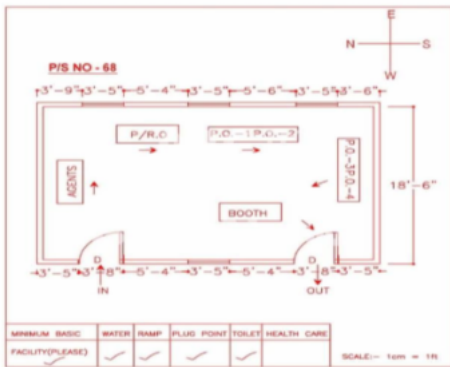

নিৰ্বাচক পঞ্জীয়ন বিষয়াৰ স্বাক্ষৰ

Nazri Naksha

Google Map View

Polling Station Building Front View

ভোটগ্রহন কেন্দ্ৰৰ সন্মুখৰ দৃশ্য

Cad View

Key MAP View

1 নাম : বুন বৰা পিতাৰ নাম: ধনী বৰা ঘৰ নং : 1 বয়স : 67 লিঙ্গ : মহিলা	DYB6034588 ফটো উপলব্ধ	2 নাম : ফাগুনী বৰা স্বামীৰ নাম: প্ৰফুল্ল বৰা ঘৰ নং : 1 বয়স : 56 লিঙ্গ : মহিলা	DYB6034566 ফটো উপলব্ধ	3 নাম : পক্ষজ বৰা পিতাৰ নাম: প্ৰফুল্ল বৰা ঘৰ নং : 1 বয়স : 38 লিঙ্গ : পুৰুষ	DYB6034577 ফটো উপলব্ধ
4 নাম : প্ৰাঞ্জল বৰা পিতাৰ নাম: প্ৰফুল্ল বৰা ঘৰ নং : 1 বয়স : 34 লিঙ্গ : পুৰুষ	DYB6043227 ফটো উপলব্ধ	S 5 নাম : প্ৰনতি দাস পিতাৰ নাম: মণ্ডলা দাস ঘৰ নং : 30 বয়স : 30 লিঙ্গ : মহিলা	DYB0467886 ফটো উপলব্ধ	6 নাম : ৰুমী বৰা স্বামীৰ নাম: প্ৰাঞ্জল বৰা ঘৰ নং : 1 বয়স : 29 লিঙ্গ : মহিলা	DYB0200006 ফটো উপলব্ধ
7 নাম : মিন বৰা স্বামীৰ নাম: মোহন বৰা ঘৰ নং : 2 বয়স : 57 লিঙ্গ : মহিলা	DYB6034613 ফটো উপলব্ধ	8 নাম : জয়া বৰা স্বামীৰ নাম: নাৰায়ন বৰা ঘৰ নং : 2 বয়স : 38 লিঙ্গ : মহিলা	DYB0531236 ফটো উপলব্ধ	9 নাম : দীপ বৰা পিতাৰ নাম: মোহন বৰা ঘৰ নং : 2 বয়স : 34 লিঙ্গ : পুৰুষ	DYB0070987 ফটো উপলব্ধ
10 নাম : পম্পী বৰা পিতাৰ নাম: মৃত মোহন বৰা ঘৰ নং : 2 বয়স : 27 লিঙ্গ : মহিলা	DYB0264671 ফটো উপলব্ধ	11 নাম : গীতাজলী বৰা পিতাৰ নাম: মোহন বৰা ঘৰ নং : 2 বয়স : 24 লিঙ্গ : মহিলা	DYB0488809 ফটো উপলব্ধ	S 12 নাম : স্বপন দাস পিতাৰ নাম: শক্তি দাস ঘৰ নং : 9 বয়স : 29 লিঙ্গ : পুৰুষ	DYB0112417 ফটো উপলব্ধ
13 নাম : কল্পনা বৰা স্বামীৰ নাম: বিমল বৰা ঘৰ নং : 8 বয়স : 62 লিঙ্গ : মহিলা	DYB6034657 ফটো উপলব্ধ	14 নাম : মিলন বৰা পিতাৰ নাম: বিমল বৰা ঘৰ নং : 8 বয়স : 42 লিঙ্গ : পুৰুষ	DYB6034668 ফটো উপলব্ধ	15 নাম : গনেশ বৰা পিতাৰ নাম: বিমল বৰা ঘৰ নং : 8 বয়স : 41 লিঙ্গ : পুৰুষ	DYB6034679 ফটো উপলব্ধ
16 নাম : কাৰ্তিক বৰা পিতাৰ নাম: বিমল বৰা ঘৰ নং : 8 বয়স : 38 লিঙ্গ : পুৰুষ	DYB6034680 ফটো উপলব্ধ	17 নাম : কনিকা বৰা স্বামীৰ নাম: গনেশ বৰা ঘৰ নং : 8 বয়স : 37 লিঙ্গ : মহিলা	DYB0473025 ফটো উপলব্ধ	18 নাম : মিঠু বৰা স্বামীৰ নাম: মিলন বৰা ঘৰ নং : 8 বয়স : 30 লিঙ্গ : মহিলা	DYB0393447 ফটো উপলব্ধ
19 নাম : ৰঞ্জ বৰা স্বামীৰ নাম: কাৰ্তিক বৰা ঘৰ নং : 8 বয়স : 26 লিঙ্গ : মহিলা	DYB0531228 ফটো উপলব্ধ	20 নাম : মনজিৎ হাজৰিকা পিতাৰ নাম: থানেশ্বৰ হাজৰিকা ঘৰ নং : 5 বয়স : 43 লিঙ্গ : পুৰুষ	DYB4760351 ফটো উপলব্ধ	21 নাম : বন্দনা হাজৰিকা স্বামীৰ নাম: মনজিৎ হাজৰিকা ঘৰ নং : 5 বয়স : 39 লিঙ্গ : মহিলা	DYB4760344 ফটো উপলব্ধ
22 নাম : দিগেন দাস পিতাৰ নাম: যোগেশ দাস ঘৰ নং : 9 বয়স : 60 লিঙ্গ : পুৰুষ	DYB6034760 ফটো উপলব্ধ	S 23 নাম : ৰাজেশ দাস পিতাৰ নাম: যোগেশ দাস ঘৰ নং : 9 বয়স : 55 লিঙ্গ : পুৰুষ	DYB6034759 ফটো উপলব্ধ	24 নাম : বুলুৰানী দাস স্বামীৰ নাম: খগেন দাস ঘৰ নং : 9 বয়স : 50 লিঙ্গ : মহিলা	DYB6034771 ফটো উপলব্ধ
25 নাম : শুক্লা ৰানী দাস স্বামীৰ নাম: দিগেন দাস ঘৰ নং : 9 বয়স : 48 লিঙ্গ : মহিলা	DYB0470427 ফটো উপলব্ধ	S 26 নাম : ৰীনা দাস স্বামীৰ নাম: ৰাজেশ দাস ঘৰ নং : 9 বয়স : 44 লিঙ্গ : মহিলা	DYB6034782 ফটো উপলব্ধ	27 নাম : চন্দন দাস মাতৃৰ নাম: বুলুৰানী দাস ঘৰ নং : 9 বয়স : 35 লিঙ্গ : পুৰুষ	DYB0393173 ফটো উপলব্ধ
28 নাম : অমৰদীপ দাস মাতৃৰ নাম: বুলুৰানী দাস ঘৰ নং : 9 বয়স : 31 লিঙ্গ : পুৰুষ	DYB0393124 ফটো উপলব্ধ	29 নাম : তুলমণি বৰুৱা দাস স্বামীৰ নাম: অমৰদীপ দাস ঘৰ নং : 9 বয়স : 31 লিঙ্গ : মহিলা	DYB0393132 ফটো উপলব্ধ	30 নাম : নুপেন দাস মাতৃৰ নাম: বুলুৰানী দাস ঘৰ নং : 7 বয়স : 26 লিঙ্গ : পুৰুষ	DYB0606376 ফটো উপলব্ধ