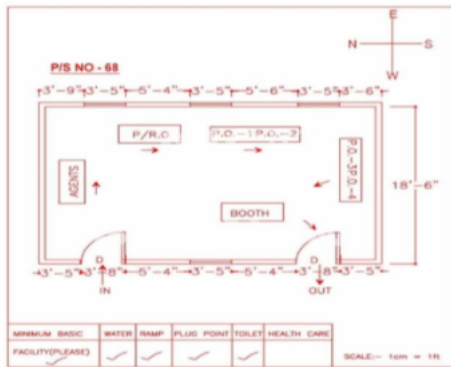

নিৰ্বাচক পঞ্জীয়ন বিষয়াৰ স্বাক্ষৰ

Nazri Naksha

Google Map View

Polling Station Building Front View

ভোটগ্ৰহন কেন্দ্ৰৰ সন্মুখৰ দৃশ্য

Cad View

Key MAP View

1 নাম : জীবন চন্দ্ৰ শইকীয়া পিতাৰ নাম: মোলান চন্দ্ৰ শইকীয়া ঘৰ নং : ১ বয়স : 74 লিঙ্গ : পুৰুষ	DYB6134572 ফটো উপলব্ধ	# 2 নাম : চন্দ্ৰ শইকীয়া পিতাৰ নাম: মোলান শইকীয়া ঘৰ নং : 1 গ বয়স : 70 লিঙ্গ : পুৰুষ	DYB6134607 ফটো উপলব্ধ	3 নাম : বীনা শইকীয়া স্বামীৰ নাম: জীবন শইকীয়া ঘৰ নং : ১ বয়স : 68 লিঙ্গ : মহিলা	DYB6134583 ফটো উপলব্ধ
# 4 নাম : মামনি শইকীয়া স্বামীৰ নাম: চন্দ্ৰ শইকীয়া ঘৰ নং : 1 গ বয়স : 63 লিঙ্গ : মহিলা	DYB6134618 ফটো উপলব্ধ	5 নাম : বিউতি শইকীয়া স্বামীৰ নাম: বিনোদ শইকীয়া ঘৰ নং : ১ বয়স : 56 লিঙ্গ : মহিলা	DYB6134641 ফটো উপলব্ধ	S 6 নাম : ধৰ্মজ্যোতি শইকীয়া পিতাৰ নাম: মোলান শইকীয়া ঘৰ নং : ১ বয়স : 52 লিঙ্গ : মহিলা	DYB6134709 ফটো উপলব্ধ
7 নাম : উৎপল শইকীয়া পিতাৰ নাম: চন্দ্ৰ শইকীয়া ঘৰ নং : ১ বয়স : 40 লিঙ্গ : পুৰুষ	DYB6134629 ফটো উপলব্ধ	8 নাম : ঘনশ্যাম শইকীয়া পিতাৰ নাম: জীবন চন্দ্ৰ শইকীয়া ঘৰ নং : ১ বয়স : 38 লিঙ্গ : পুৰুষ	DYB6134594 ফটো উপলব্ধ	# 9 নাম : তপন শইকীয়া পিতাৰ নাম: চন্দ্ৰ শইকীয়া ঘৰ নং : 1 গ বয়স : 36 লিঙ্গ : পুৰুষ	DYB6134721 ফটো উপলব্ধ
10 নাম : চন্দ্ৰ জিত শইকীয়া পিতাৰ নাম: জীবন চন্দ্ৰ শইকীয়া ঘৰ নং : ১ বয়স : 34 লিঙ্গ : পুৰুষ	DYB6134710 ফটো উপলব্ধ	11 নাম : ত্ৰিদিপ কুমাৰ শইকীয়া পিতাৰ নাম: বিনোদ কুমাৰ শইকীয়া ঘৰ নং : ১ বয়স : 32 লিঙ্গ : পুৰুষ	DYB6140869 ফটো উপলব্ধ	# 12 নাম : ববিতা মোৰংগু শইকীয়া স্বামীৰ নাম: তপন শইকীয়া ঘৰ নং : 1 গ বয়স : 32 লিঙ্গ : মহিলা	DYB0579052 ফটো উপলব্ধ
13 নাম : বিদিপ কুমাৰ শইকীয়া পিতাৰ নাম: বিনোদ কুমাৰ শইকীয়া ঘৰ নং : ১ বয়স : 31 লিঙ্গ : পুৰুষ	DYB6140858 ফটো উপলব্ধ	S 14 নাম : পম্পি শইকীয়া স্বামীৰ নাম: চন্দ্ৰজিত শইকীয়া ঘৰ নং : ১ বয়স : 26 লিঙ্গ : মহিলা	DYB0579151 ফটো উপলব্ধ	15 নাম : বৰ্ষা দাস স্বামীৰ নাম: ঘনশ্যাম শইকীয়া ঘৰ নং : ১ বয়স : 26 লিঙ্গ : মহিলা	DYB0579250 ফটো উপলব্ধ
S 16 নাম : বুলী শইকীয়া পিতাৰ নাম: জীবন চন্দ্ৰ শইকীয়া ঘৰ নং : ১ বয়স : 25 লিঙ্গ : মহিলা	DYB0344150 ফটো উপলব্ধ	17 নাম : লিজা শইকীয়া পিতাৰ নাম: লীলা শইকীয়া ঘৰ নং : 1 আ বয়স : 20 লিঙ্গ : মহিলা	ORC0140186 ফটো উপলব্ধ	18 নাম : লীলা শইকীয়া পিতাৰ নাম: মোলান চন্দ্ৰ শইকীয়া ঘৰ নং : ১ ক বয়স : 58 লিঙ্গ : পুৰুষ	DYB6134674 ফটো উপলব্ধ
# 19 নাম : প্ৰবোধ কুমাৰ শইকীয়া পিতাৰ নাম: মোলান চন্দ্ৰ শইকীয়া ঘৰ নং : ১ খ বয়স : 60 লিঙ্গ : মহিলা	DYB6134696 ফটো উপলব্ধ	20 নাম : মমি শইকীয়া স্বামীৰ নাম: লীলা কান্ত শইকীয়া ঘৰ নং : ১ ক বয়স : 47 লিঙ্গ : মহিলা	DYB6134685 ফটো উপলব্ধ	21 নাম : মলিনা শইকীয়া স্বামীৰ নাম: প্ৰবোধ কুমাৰ শইকীয়া ঘৰ নং : ১ খ বয়স : 37 লিঙ্গ : মহিলা	DYB6140983 ফটো উপলব্ধ
22 নাম : দীপা বৰা স্বামীৰ নাম: দিলীপ বৰা ঘৰ নং : ২ বয়স : 50 লিঙ্গ : মহিলা	DYB6134754 ফটো উপলব্ধ	23 নাম : স্মৃতি বৰা পিতাৰ নাম: দিলীপ চন্দ্ৰ বৰা ঘৰ নং : ২ বয়স : 37 লিঙ্গ : মহিলা	DYB6140745 ফটো উপলব্ধ	24 নাম : বিক্ৰম বৰা পিতাৰ নাম: দিলীপ বৰা ঘৰ নং : ২ বয়স : 36 লিঙ্গ : পুৰুষ	DYB6134732 ফটো উপলব্ধ
25 নাম : কুঞ্জ বৰা স্বামীৰ নাম: মুকুন্দ বৰা ঘৰ নং : ৩ বয়স : 50 লিঙ্গ : মহিলা	DYB6134765 ফটো উপলব্ধ	26 নাম : দিগন্ত বৰা পিতাৰ নাম: পবিত্ৰ বৰা ঘৰ নং : ৩ বয়স : 29 লিঙ্গ : পুৰুষ	DYB0207498 ফটো উপলব্ধ	R 27 নাম : দিগন্ত বৰা পিতাৰ নাম: পবিত্ৰ বৰা ঘৰ নং : ৩ বয়স : 28 লিঙ্গ : পুৰুষ	DYB0112698 ফটো উপলব্ধ
28 নাম : কুশ ৰাম বৰা পিতাৰ নাম: ৰাতীয়া বৰা ঘৰ নং : 8 বয়স : 73 লিঙ্গ : পুৰুষ	DYB6134776 ফটো উপলব্ধ	29 নাম : অঞ্জু বৰা স্বামীৰ নাম: কুশ ৰাম বৰা ঘৰ নং : 8 বয়স : 62 লিঙ্গ : মহিলা	DYB6134787 ফটো উপলব্ধ	# 30 নাম : প্ৰেমজিত কৌৰ বৰা স্বামীৰ নাম: প্ৰেমানন্দ বৰা ঘৰ নং : 4 খ বয়স : 47 লিঙ্গ : মহিলা	DYB0132316 ফটো উপলব্ধ