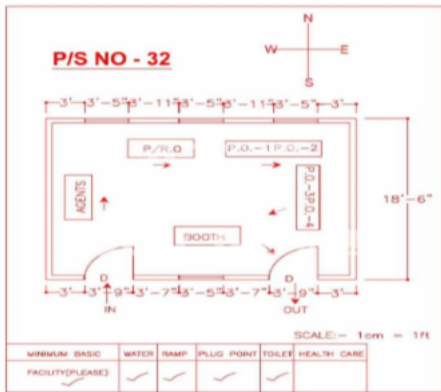

নিৰ্বাচক পঞ্জীয়ন বিষয়াৰ স্বাক্ষৰ

Nazri Naksha

Google Map View

Polling Station Building Front View

ভোটগ্ৰহন কেন্দ্ৰৰ সন্মুখৰ দৃশ্য

Cad View

Key MAP View

1 নাম : মমতাজ বেগম স্বামীৰ নাম: চেলিম শেখ ঘৰ নং : 00 বয়স : 35 লিঙ্গ : মহিলা	DYB2735946 ফটো উপলব্ধ	2 নাম : দীপা দাস বৰ্মন পিতাৰ নাম: দীলিপ দাস ঘৰ নং : 200ক বয়স : 27 লিঙ্গ : মহিলা	DYB4759239 ফটো উপলব্ধ	3 নাম : শ্ৰী টাৰজেন দাস পিতাৰ নাম: দীলিপ দাশ ঘৰ নং : 200ক বয়স : 26 লিঙ্গ : পুৰুষ	DYB0543520 ফটো উপলব্ধ
4 নাম : দিলীপ দাস পিতাৰ নাম: কামনা দাস ঘৰ নং : 200ক বয়স : 55 লিঙ্গ : পুৰুষ	DYB2734567 ফটো উপলব্ধ	5 নাম : জয়া দাস স্বামীৰ নাম: দিলীপ দাস ঘৰ নং : 200ক বয়স : 45 লিঙ্গ : মহিলা	DYB2734578 ফটো উপলব্ধ	6 নাম : হাচমত আলী পিতাৰ নাম: অযজ উদ্দিন ঘৰ নং : 201 বয়স : 85 লিঙ্গ : পুৰুষ	DYB2734589 ফটো উপলব্ধ
7 নাম : খাতেজা বেগম স্বামীৰ নাম: হাচমত আলী ঘৰ নং : 201 বয়স : 62 লিঙ্গ : মহিলা	DYB2734590 ফটো উপলব্ধ	8 নাম : মজনু লক্ষৰ পিতাৰ নাম: হাচমত আলী ঘৰ নং : 201 বয়স : 42 লিঙ্গ : পুৰুষ	DYB2734603 ফটো উপলব্ধ	9 নাম : আচমা বেগম স্বামীৰ নাম: মজনু লক্ষৰ ঘৰ নং : 201 বয়স : 40 লিঙ্গ : মহিলা	DYB2734614 ফটো উপলব্ধ
10 নাম : চিনু লক্ষৰ পিতাৰ নাম: হাচমত আলী ঘৰ নং : 201 বয়স : 38 লিঙ্গ : মহিলা	DYB2734636 ফটো উপলব্ধ	11 নাম : সাকিৰ লক্ষৰ পিতাৰ নাম: মজনু লক্ষৰ ঘৰ নং : 201 বয়স : 21 লিঙ্গ : পুৰুষ	ORC0159426 ফটো উপলব্ধ	12 নাম : মঃ জাবিৰ লক্ষৰ পিতাৰ নাম: মজনু লক্ষৰ ঘৰ নং : 201 বয়স : 19 লিঙ্গ : পুৰুষ	ORC0159434 ফটো উপলব্ধ
13 নাম : পৰী বেগম স্বামীৰ নাম: ছফৰ আলী লক্ষৰ ঘৰ নং : 202 বয়স : 72 লিঙ্গ : মহিলা	DYB2734669 ফটো উপলব্ধ	14 নাম : লাইলা বেগম পিতাৰ নাম: ছফৰ আলী লক্ষৰ ঘৰ নং : 202 বয়স : 46 লিঙ্গ : মহিলা	DYB2734670 ফটো উপলব্ধ	15 নাম : ৰহিমা বেগম স্বামীৰ নাম: আনোৱাৰ হুছেইন ঘৰ নং : 203 বয়স : 55 লিঙ্গ : মহিলা	DYB2734692 ফটো উপলব্ধ
16 নাম : অঞ্জুমা খাতুন পিতাৰ নাম: আনোৱাৰ হুছেইন ঘৰ নং : 203 বয়স : 30 লিঙ্গ : মহিলা	DYB2734705 ফটো উপলব্ধ	17 নাম : চামিম কছাৰ পিতাৰ নাম: আনোৱাৰ হুছেইন ঘৰ নং : 203 বয়স : 28 লিঙ্গ : পুৰুষ	DYB0074237 ফটো উপলব্ধ	18 নাম : ৰিমা হুছেইন পিতাৰ নাম: আনোৱাৰ হুছেইন ঘৰ নং : 203 বয়স : 25 লিঙ্গ : মহিলা	DYB0074286 ফটো উপলব্ধ
19 নাম : ৰেহেনা বেগম স্বামীৰ নাম: বিল্লাল ঢালি ঘৰ নং : 208 বয়স : 67 লিঙ্গ : মহিলা	DYB2734738 ফটো উপলব্ধ	20 নাম : ৰাজীৱ ঢালি পিতাৰ নাম: বিল্লাল ঢালি ঘৰ নং : 208 বয়স : 38 লিঙ্গ : পুৰুষ	DYB2734794 ফটো উপলব্ধ	21 নাম : মনোৱাৰা বেগম স্বামীৰ নাম: মদন ঢালি ঘৰ নং : 205 বয়স : 57 লিঙ্গ : মহিলা	DYB2734818 ফটো উপলব্ধ
22 নাম : হাজিবুল হক পিতাৰ নাম: আবুল হুছেইন ঘৰ নং : 205 বয়স : 39 লিঙ্গ : পুৰুষ	DYB2734852 ফটো উপলব্ধ	23 নাম : গোলাপ ঢালি পিতাৰ নাম: মদন ঢালি ঘৰ নং : 205 বয়স : 38 লিঙ্গ : পুৰুষ	DYB2734829 ফটো উপলব্ধ	24 নাম : আজিজুল হক পিতাৰ নাম: আবুল হুছেইন ঘৰ নং : 205 বয়স : 37 লিঙ্গ : পুৰুষ	DYB2734863 ফটো উপলব্ধ
25 নাম : নুৰজাহান ছিদ্দিকা পিতাৰ নাম: মদন ঢালি ঘৰ নং : 205 বয়স : 36 লিঙ্গ : মহিলা	DYB2734841 ফটো উপলব্ধ	26 নাম : জেচমিন চুলতানা পিতাৰ নাম: মদন ঢালি ঘৰ নং : 205 বয়স : 29 লিঙ্গ : মহিলা	DYB0544114 ফটো উপলব্ধ	27 নাম : হাছিম ঢালি পিতাৰ নাম: নাজিমুদ্দিন ঢালি ঘৰ নং : 206 বয়স : 61 লিঙ্গ : পুৰুষ	DYB2734874 ফটো উপলব্ধ
28 নাম : ছখিনা খাতুন স্বামীৰ নাম: হাছিম ঢালি ঘৰ নং : 206 বয়স : 53 লিঙ্গ : মহিলা	DYB2734885 ফটো উপলব্ধ	29 নাম : জেচমিন বেগম স্বামীৰ নাম: ইক্ৰামুল ঢালি ঘৰ নং : 206 বয়স : 32 লিঙ্গ : মহিলা	DYB0267716 ফটো উপলব্ধ	30 নাম : ইক্ৰামুল ঢালি পিতাৰ নাম: হাছিম ঢালি ঘৰ নং : 206 বয়স : 31 লিঙ্গ : পুৰুষ	DYB0075846 ফটো উপলব্ধ