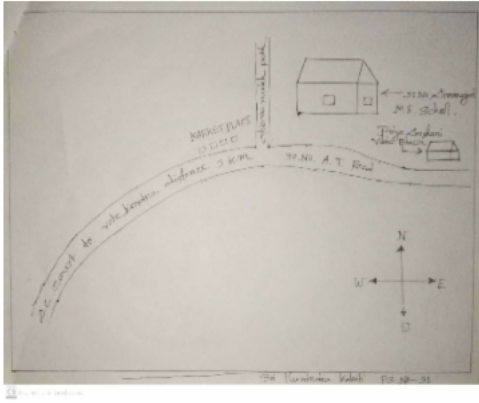

Nazri Naksha