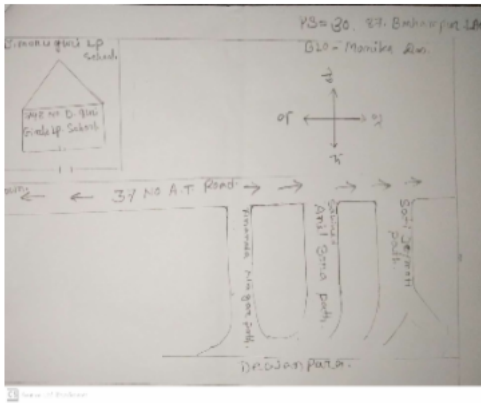

Nazri Naksha