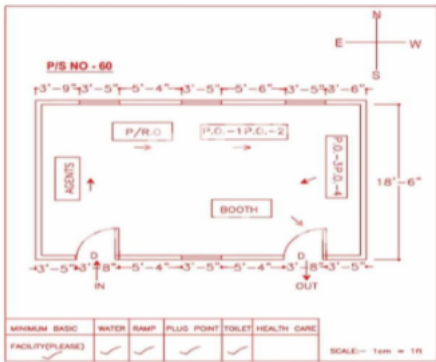

নিৰ্বাচক পঞ্জীয়ন বিষয়াৰ স্বাক্ষৰ

Nazri Naksha

Google Map View

Polling Station Building Front View

ভোটগ্ৰহন কেন্দ্ৰৰ সন্মুখৰ দৃশ্য

Cad View

Key MAP View

1 নাম : পোনামাই কোঁচ স্বামীৰ নাম: চন্দ্ৰকান্ত কোঁচ ঘৰ নং : 161 ক বয়স : 66 লিঙ্গ : মহিলা	DYB4639423 ফটো উপলব্ধ	2 নাম : বাতুল কোঁচ পিতাৰ নাম: চন্দ্ৰকান্ত কোঁচ ঘৰ নং : 161 ক বয়স : 38 লিঙ্গ : পুৰুষ	DYB4639456 ফটো উপলব্ধ	3 নাম : ডিম্বেশ্বৰ কোঁচ পিতাৰ নাম: নন্দিৰাম কোঁচ ঘৰ নং : 162 আ বয়স : 67 লিঙ্গ : মহিলা	DYB4639467 ফটো উপলব্ধ
4 নাম : ভাৰতী কোঁচ স্বামীৰ নাম: ডিম্বেশ্বৰ কোঁচ ঘৰ নং : 162 ক বয়স : 55 লিঙ্গ : মহিলা	DYB4639478 ফটো উপলব্ধ	5 নাম : উৎপলা কোঁচ পিতাৰ নাম: ডিম্বেশ্বৰ কোঁচ ঘৰ নং : 162 ক বয়স : 37 লিঙ্গ : মহিলা	DYB0184945 ফটো উপলব্ধ	6 নাম : চাকিৰাম কোঁচ পিতাৰ নাম: নন্দিৰাম কোঁচ ঘৰ নং : 163 ক বয়স : 62 লিঙ্গ : পুৰুষ	DYB4639489 ফটো উপলব্ধ
7 নাম : ভাৰতী কোঁচ স্বামীৰ নাম: চাকিৰাম কোঁচ ঘৰ নং : 163 ক বয়স : 55 লিঙ্গ : মহিলা	DYB4639490 ফটো উপলব্ধ	8 নাম : মনালিছা কোঁচ পিতাৰ নাম: চাকিৰাম কোঁচ ঘৰ নং : 163 ক বয়স : 36 লিঙ্গ : মহিলা	DYB4637256 ফটো উপলব্ধ	9 নাম : লাকী কোঁচ পিতাৰ নাম: চাকিৰাম কোঁচ ঘৰ নং : 163 ক বয়স : 35 লিঙ্গ : মহিলা	DYB4637278 ফটো উপলব্ধ
10 নাম : ময়ূৰ কোঁচ পিতাৰ নাম: চাকিৰাম কোঁচ ঘৰ নং : 163 ক বয়স : 31 লিঙ্গ : পুৰুষ	DYB4642620 ফটো উপলব্ধ	11 নাম : নবীন চন্দ্ৰ কোঁচ পিতাৰ নাম: সোমেশ্বৰ কোঁচ ঘৰ নং : 164 ক বয়স : 65 লিঙ্গ : পুৰুষ	DYB4639503 ফটো উপলব্ধ	12 নাম : সৰুমাই কোঁচ স্বামীৰ নাম: নবীন চন্দ্ৰ কোঁচ ঘৰ নং : 164 ক বয়স : 55 লিঙ্গ : মহিলা	DYB4639514 ফটো উপলব্ধ
13 নাম : দিপাংকৰ বৰা পিতাৰ নাম: যোগেশ্বৰ বৰা ঘৰ নং : 164 ক বয়স : 32 লিঙ্গ : পুৰুষ	DYB4643178 ফটো উপলব্ধ	14 নাম : বাতুল কোঁচ পিতাৰ নাম: নবীন চন্দ্ৰ কোঁচ ঘৰ নং : 164 ক বয়স : 30 লিঙ্গ : পুৰুষ	DYB4643123 ফটো উপলব্ধ	15 নাম : ৰাজ কোঁচ পিতাৰ নাম: নবীন কোঁচ ঘৰ নং : 164 ক বয়স : 29 লিঙ্গ : পুৰুষ	DYB0048926 ফটো উপলব্ধ
16 নাম : লিলিমাই কলিতা স্বামীৰ নাম: মোলাৰাম কলিতা ঘৰ নং : 165 ক বয়স : 67 লিঙ্গ : মহিলা	DYB4639536 ফটো উপলব্ধ	17 নাম : দীপামনি ভঞা পিতাৰ নাম: মোলাৰাম কলিতা ঘৰ নং : 165 আ বয়স : 44 লিঙ্গ : মহিলা	ORC0140632 ফটো উপলব্ধ	18 নাম : দীপজ্যোতি কলিতা পিতাৰ নাম: মোলাৰাম কলিতা ঘৰ নং : 165 ক বয়স : 39 লিঙ্গ : পুৰুষ	DYB4639558 ফটো উপলব্ধ
19 নাম : নিপেন হাজৰিকা পিতাৰ নাম: টঙ্কেশ্বৰ হাজৰিকা ঘৰ নং : 166 ক বয়স : 57 লিঙ্গ : পুৰুষ	DYB4639569 ফটো উপলব্ধ	20 নাম : মনিকা বৰা হাজৰিকা স্বামীৰ নাম: নিপেন হাজৰিকা ঘৰ নং : 166 ক বয়স : 42 লিঙ্গ : মহিলা	DYB4637303 ফটো উপলব্ধ	21 নাম : লুহিত কলিতা পিতাৰ নাম: মহেন্দ্ৰ কলিতা ঘৰ নং : 167 ক বয়স : 45 লিঙ্গ : পুৰুষ	DYB4639570 ফটো উপলব্ধ
22 নাম : বাবুল দাস পিতাৰ নাম: ৰধা চৰন দাস ঘৰ নং : 168 ক বয়স : 65 লিঙ্গ : পুৰুষ	DYB4639592 ফটো উপলব্ধ	23 নাম : কিৰণ দাস স্বামীৰ নাম: বাবুল দাস ঘৰ নং : 168 ক বয়স : 60 লিঙ্গ : মহিলা	DYB4639605 ফটো উপলব্ধ	24 নাম : চন্দ্ৰ কান্ত দাস পিতাৰ নাম: পদ্ম কান্ত দাস ঘৰ নং : 168 ক বয়স : 58 লিঙ্গ : পুৰুষ	DYB0183830 ফটো উপলব্ধ
25 নাম : বনু কাকতি স্বামীৰ নাম: চন্দ্ৰ কান্ত দাস ঘৰ নং : 168 ক বয়স : 55 লিঙ্গ : মহিলা	DYB0183681 ফটো উপলব্ধ	26 নাম : জাগতি দাস পিতাৰ নাম: চন্দ্ৰ কান্ত দাস ঘৰ নং : 168 ক বয়স : 29 লিঙ্গ : মহিলা	DYB0183632 ফটো উপলব্ধ	27 নাম : দেৱশ্ৰী দাস পিতাৰ নাম: চন্দ্ৰ কান্ত দাস ঘৰ নং : 168 ক বয়স : 23 লিঙ্গ : মহিলা	DYB0623249 ফটো উপলব্ধ
28 নাম : পৰিসিতা মনি বৰা পিতাৰ নাম: যশী কুমাৰ বৰা ঘৰ নং : 169 বয়স : 22 লিঙ্গ : মহিলা	ORC0123091 ফটো উপলব্ধ	29 নাম : ভূপেন বৰদলৈ পিতাৰ নাম: তগৰ বৰদলৈ ঘৰ নং : 169 বয়স : 60 লিঙ্গ : পুৰুষ	DYB4639672 ফটো উপলব্ধ	30 নাম : যশী বৰা পিতাৰ নাম: মিনাৰাম বৰা ঘৰ নং : 169 ক বয়স : 57 লিঙ্গ : পুৰুষ	DYB4639616 ফটো উপলব্ধ