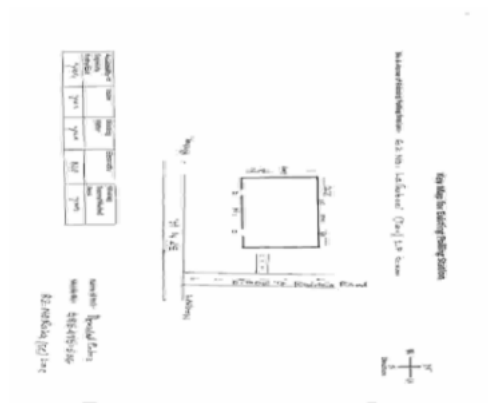

নিৰ্বাচক পঞ্জীয়ন বিষয়াৰ স্বাক্ষৰ

Nazri Naksha

Google Map View

Polling Station Building Front View

ভোটগ্ৰহন কেন্দ্ৰৰ সন্মুখৰ দৃশ্য

Cad View

Key MAP View

|   |                          |  |                          |   |                          |
|---|--------------------------|--|--------------------------|---|--------------------------|
| 1<br>নাম : প্রথনা দাস<br>পিতাৰ নাম: প্রদীপ দাস<br>ঘৰ নং : ২৫<br>বয়স : 36 লিঙ্গ : মহিলা               | LRP1197406<br>ফটো উপলব্ধ | 2<br>নাম : খাইৰন নেছা<br>স্বামীৰ নাম: আব্দুল বশিদ<br>ঘৰ নং : 93<br>বয়স : 25 লিঙ্গ : মহিলা           | LRP1165109<br>ফটো উপলব্ধ | 3<br>নাম : নূৰ মহম্মদ<br>পিতাৰ নাম: আব্দুল হেকিম<br>ঘৰ নং : ১১৯<br>বয়স : 37 লিঙ্গ : পুৰুষ          | LRP1198841<br>ফটো উপলব্ধ |
| 4<br>নাম : সীমা বানী দেৱী<br>পিতাৰ নাম: ধনীৰাম নাথ<br>ঘৰ নং : ১৫২<br>বয়স : 25 লিঙ্গ : মহিলা          | LRP0432070<br>ফটো উপলব্ধ | 5<br>নাম : পুতুল দাস<br>পিতাৰ নাম: গোবিন্দ দাস<br>ঘৰ নং : ৩০২<br>বয়স : 50 লিঙ্গ : পুৰুষ             | LRP1194565<br>ফটো উপলব্ধ | 6<br>নাম : মিন্টু দাস<br>পিতাৰ নাম: গোবিন্দ দাস<br>ঘৰ নং : ৩০২<br>বয়স : 45 লিঙ্গ : পুৰুষ           | LRP1194576<br>ফটো উপলব্ধ |
| 7<br>নাম : জুতি দাস<br>স্বামীৰ নাম: মিন্টু দাস<br>ঘৰ নং : ৩০২<br>বয়স : 40 লিঙ্গ : মহিলা              | LRP1194587<br>ফটো উপলব্ধ | 8<br>নাম : সবিতা দাস<br>স্বামীৰ নাম: পুতুল দাস<br>ঘৰ নং : 302<br>বয়স : 33 লিঙ্গ : মহিলা             | LRP1163609<br>ফটো উপলব্ধ | 9<br>নাম : হিৰকজ্যোতি দাস<br>পিতাৰ নাম: মিন্টু দাস<br>ঘৰ নং : ৩০২<br>বয়স : 22 লিঙ্গ : পুৰুষ        | LRP1524297<br>ফটো উপলব্ধ |
| 10<br>নাম : গোলাপী শইকীয়া<br>স্বামীৰ নাম: অনিল শইকীয়া<br>ঘৰ নং : ৩০৩<br>বয়স : 85 লিঙ্গ : মহিলা     | LRP1194598<br>ফটো উপলব্ধ | 11<br>নাম : দেব শইকীয়া<br>পিতাৰ নাম: অনিল শইকীয়া<br>ঘৰ নং : ৩০৩<br>বয়স : 45 লিঙ্গ : পুৰুষ         | LRP1194612<br>ফটো উপলব্ধ | 12<br>নাম : দিপালী শইকীয়া<br>পিতাৰ নাম: অনিল শইকীয়া<br>ঘৰ নং : ৩০৩<br>বয়স : 42 লিঙ্গ : মহিলা     | LRP1194623<br>ফটো উপলব্ধ |
| 13<br>নাম : শকুন্তলা শইকীয়া<br>স্বামীৰ নাম: চন্দ্ৰ শইকীয়া<br>ঘৰ নং : ৩০৪<br>বয়স : 80 লিঙ্গ : মহিলা | LRP1194634<br>ফটো উপলব্ধ | 14<br>নাম : বিন্টু শইকীয়া<br>পিতাৰ নাম: চন্দ্ৰ শইকীয়া<br>ঘৰ নং : ৩০৪<br>বয়স : 47 লিঙ্গ : পুৰুষ    | LRP1194645<br>ফটো উপলব্ধ | 15<br>নাম : মাইনা শইকীয়া<br>স্বামীৰ নাম: বিন্টু শইকীয়া<br>ঘৰ নং : ৩০৪<br>বয়স : 39 লিঙ্গ : মহিলা  | LRP1194656<br>ফটো উপলব্ধ |
| 16<br>নাম : নিভা শইকীয়া<br>পিতাৰ নাম: বিন্টু শইকীয়া<br>ঘৰ নং : 304<br>বয়স : 21 লিঙ্গ : মহিলা       | PJK0199158<br>ফটো উপলব্ধ | 17<br>নাম : প্রফুল্ল শইকীয়া<br>পিতাৰ নাম: ভূতুক শইকীয়া<br>ঘৰ নং : ৩০৫<br>বয়স : 77 লিঙ্গ : পুৰুষ   | LRP1194667<br>ফটো উপলব্ধ | 18<br>নাম : দিপক শইকীয়া<br>পিতাৰ নাম: প্রফুল্ল শইকীয়া<br>ঘৰ নং : ৩০৫<br>বয়স : 42 লিঙ্গ : পুৰুষ   | LRP1194689<br>ফটো উপলব্ধ |
| 19<br>নাম : চুমন হাজৰীকা<br>স্বামীৰ নাম: দিপক শইকীয়া<br>ঘৰ নং : ৩০৫<br>বয়স : 32 লিঙ্গ : মহিলা       | LRP1524362<br>ফটো উপলব্ধ | 20<br>নাম : কস্তুরী শইকীয়া<br>পিতাৰ নাম: প্রফুল্ল শইকীয়া<br>ঘৰ নং : 305<br>বয়স : 29 লিঙ্গ : মহিলা | LRP1163955<br>ফটো উপলব্ধ | 21<br>নাম : বিষ্ণু শইকীয়া<br>পিতাৰ নাম: প্রফুল্ল শইকীয়া<br>ঘৰ নং : 305<br>বয়স : 28 লিঙ্গ : পুৰুষ | LRP1146984<br>ফটো উপলব্ধ |
| 22<br>নাম : ললিত দাস<br>পিতাৰ নাম: ৰবিন্দ্র দাস<br>ঘৰ নং : ৩০৬<br>বয়স : 47 লিঙ্গ : পুৰুষ             | LRP1194690<br>ফটো উপলব্ধ | 23<br>নাম : মিনতি দাস<br>স্বামীৰ নাম: ললিত দাস<br>ঘৰ নং : ৩০৬<br>বয়স : 40 লিঙ্গ : মহিলা             | LRP1194703<br>ফটো উপলব্ধ | 24<br>নাম : প্রদীপ দাস<br>পিতাৰ নাম: ৰবিন্দ্র দাস<br>ঘৰ নং : ৩০৭<br>বয়স : 48 লিঙ্গ : পুৰুষ         | LRP1194714<br>ফটো উপলব্ধ |
| 25<br>নাম : পূৰ্ণলতা দাস<br>স্বামীৰ নাম: প্রদীপ দাস<br>ঘৰ নং : ৩০৭<br>বয়স : 46 লিঙ্গ : মহিলা         | LRP1194725<br>ফটো উপলব্ধ | 26<br>নাম : বাবুল দাস<br>পিতাৰ নাম: ৰবিন্দ্র দাস<br>ঘৰ নং : ৩০৮<br>বয়স : 55 লিঙ্গ : পুৰুষ           | LRP1194736<br>ফটো উপলব্ধ | 27<br>নাম : সৰস্বতী দাস<br>স্বামীৰ নাম: হীৰন দাস<br>ঘৰ নং : ৩০৮<br>বয়স : 50 লিঙ্গ : মহিলা          | LRP1194747<br>ফটো উপলব্ধ |
| 28<br>নাম : জ্যোতি নাৰায়ন দাস<br>পিতাৰ নাম: বাবুল দাস<br>ঘৰ নং : ৩০৮<br>বয়স : 30 লিঙ্গ : পুৰুষ      | LRP0130237<br>ফটো উপলব্ধ | 29<br>নাম : ৰাজা দাস<br>পিতাৰ নাম: বাবুল দাস<br>ঘৰ নং : ৩০৮<br>বয়স : 25 লিঙ্গ : পুৰুষ               | LRP1524529<br>ফটো উপলব্ধ | 30<br>নাম : প্রদীপ দাস<br>পিতাৰ নাম: লেৰেলা দাস<br>ঘৰ নং : ৩০৯<br>বয়স : 62 লিঙ্গ : পুৰুষ           | LRP1194758<br>ফটো উপলব্ধ |