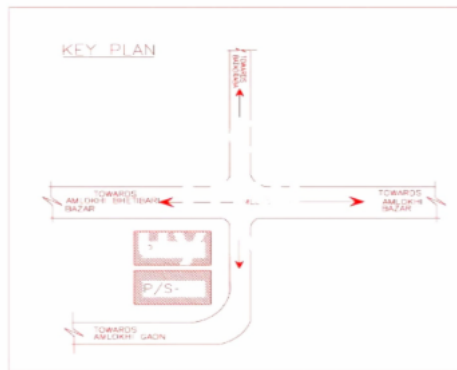

নিৰ্বাচক পঞ্জীয়ন বিষয়াৰ স্বাক্ষৰ

Nazri Naksha

Google Map View

Polling Station Building Front View

ভোটগ্ৰহন কেন্দ্ৰৰ সন্মুখৰ দৃশ্য

Cad View

Key MAP View

বিধানসভা সমষ্টিৰ নম্বৰ আৰু নাম : 61-বহা
অংশৰ নম্বৰ আৰু নাম : 1-কাচু গুপ্তৰী বিষয়া ছুবুৰী অতিগাওঁ অংশ