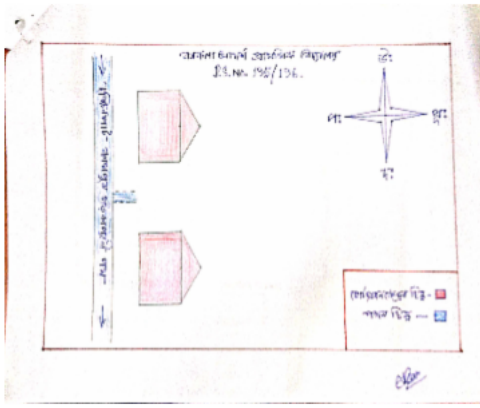

ভোটাৰ তালিকা 2026 S03 অসম

বিধানসভা সমষ্টিৰ নম্বৰ, নাম আৰু সংৰক্ষণৰ স্থিতি : 61 - বহা (অনুসূচিত জাতি)		খণ্ড নং : 120			
এই বিধানসভা সমষ্টিত কোন সংসদীয় সমষ্টিৰ অন্তৰ্গত তাৰ নম্বৰ, নাম আৰু সংৰক্ষণ স্থিতি : 9 - নগাঁও (সাধাৰণ)					
1. সংশোধনৰ বিৱৰণ					
সংশোধনৰ বছৰ	2026	তালিকাৰ চিনাক্তকৰণ			
ভিত্তি তাৰিখ	01-01-2026	বিশেষ সংশোধন, 2026 চনৰ পূৰ্বৰ 2025 চনৰ মূল তালিকাৰ লগত থকা সংযোজন সমূহ একত্ৰিতকৰণ কৰা তালিকা।			
সংশোধনৰ প্ৰকাৰ	বিশেষ সংশোধন 2026				
প্ৰকাশনৰ তাৰিখ	10-02-2026				
2. খণ্ড আৰু ভোটগ্ৰহন কেন্দ্ৰৰ বিৱৰণ					
খণ্ডৰ অন্তৰ্গত এলেকা সমূহৰ নম্বৰ আৰু নাম					
1-কাচু ঔণ্ডৰী বিষয়া ছুবুৰী অতিগাওঁ অংশ	মূল চহৰ/গাওঁ		: সিংগাওঁ		
2-পূব বৰকলা	ৱাৰ্ড নং		:		
3-মৰাণ্ডৰি	ডাকঘৰ		: ইটাচালি অংশ		
4-কচুঐ গুৰি বিষয়া ছুবুৰী আটিগাওঁ (2)	পুলিচ থানা		: নগাঁও সদৰ অংশ ৩		
5-কমাৰ পুখুৰী সিং গাওঁ	ব্লক		: পাখিমৰিয়া		
	ৰাজহ চক্ৰ		: নগাঁও সদৰ		
	জিলা		: নগাঁও		
	পিনকোড		: 782003		
3. ভোটগ্ৰহন কেন্দ্ৰৰ বিৱৰণ					
ভোটগ্ৰহন কেন্দ্ৰৰ নম্বৰ আৰু নাম :		ভোটগ্ৰহন কেন্দ্ৰৰ প্ৰকাৰ (পুৰুষ/মহিলা/সাধাৰণ)		সাধাৰণ	
120 - বৰকলা আদৰ্শ প্ৰাইমেৰী স্কুল (পূব খণ্ড)		খণ্ডৰ অন্তৰ্গত সহায়ক ভোটগ্ৰহন কেন্দ্ৰৰ সংখ্যা :		0	
ভোটগ্ৰহন কেন্দ্ৰৰ ঠিকনা :					
বৰকলা আদৰ্শ প্ৰাইমেৰী স্কুল, কোঠা নং ১, সিং গাঁও, নগাঁও, অসম					
4. ভোটাৰৰ সংখ্যা					
আৰম্ভনি ক্ৰমিক নং	শেষ ক্ৰমিক নং	মুঠ ভোটাৰ			
নং		পুৰুষ	মহিলা	৩য় লিঙ্গ	মুঠ
1	911	411	448	0	859

নিৰ্বাচক পঞ্জীয়ন বিষয়াৰ স্বাক্ষৰ

Nazri Naksha

Google Map View

Polling Station Building Front View

ভোটগ্ৰহন কেন্দ্ৰৰ সন্মুখৰ দৃশ্য

Cad View

Key MAP View

বিধানসভা সমষ্টিৰ নম্বৰ আৰু নাম : 61-বহা
অংশৰ নম্বৰ আৰু নাম : 1-কাচু গুপ্তৰী বিষয়া ছুবুৰী অতিগাওঁ অংশ