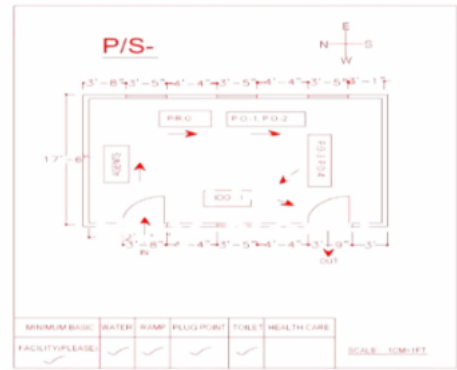

নিৰ্বাচক পঞ্জীয়ন বিষয়াৰ স্বাক্ষৰ

Nazri Naksha

Google Map View

Polling Station Building Front View

ভোট কেন্দ্ৰৰ সন্মুখৰ দৃশ্য

Cad View

Key MAP View

1 নাম : গোলোক নাথ পিতাৰ নাম: বসন্ত কুমাৰ নাথ ঘৰ নং : 1 বয়স : 55 লিঙ্গ : পুৰুষ	GGY1694571 ফটো উপলব্ধ	2 নাম : অৰ্চনা দেবী স্বামীৰ নাম: গোলোক নাথ ঘৰ নং : 1 বয়স : 52 লিঙ্গ : মহিলা	GGY1694582 ফটো উপলব্ধ	3 নাম : মনী দেবী স্বামীৰ নাম: চুৰেন নাথ ঘৰ নং : 01 বয়স : 40 লিঙ্গ : মহিলা	GGY1929119 ফটো উপলব্ধ
4 নাম : নিৰ্মালী দেবী পিতাৰ নাম: গোলক নাথ ঘৰ নং : 1 বয়স : 26 লিঙ্গ : মহিলা	GGY0366294 ফটো উপলব্ধ	5 নাম : ভাস্কৰ জ্যোতি নাথ পিতাৰ নাম: গোলক নাথ ঘৰ নং : 1 বয়স : 23 লিঙ্গ : পুৰুষ	PJK0181206 ফটো উপলব্ধ	6 নাম : লক্ষ্মীৰাম নাথ পিতাৰ নাম: অতুল নাথ ঘৰ নং : 2 বয়স : 45 লিঙ্গ : পুৰুষ	GGY1694628 ফটো উপলব্ধ
7 নাম : দময়ন্তী দেবী পিতাৰ নাম: অতুল নাথ ঘৰ নং : 2 বয়স : 42 লিঙ্গ : মহিলা	GGY1694639 ফটো উপলব্ধ	8 নাম : মমী দেবী স্বামীৰ নাম: লক্ষীৰাম নাথ ঘৰ নং : 02 বয়স : 36 লিঙ্গ : মহিলা	GGY1929175 ফটো উপলব্ধ	9 নাম : লুকুমনি বৰা স্বামীৰ নাম: আধান বৰা ঘৰ নং : 9 বয়স : 40 লিঙ্গ : মহিলা	GGY1694640 ফটো উপলব্ধ
10 নাম : বিজয় বৰা মাতৃৰ নাম: লুকুমনি বৰা ঘৰ নং : 3 বয়স : 26 লিঙ্গ : পুৰুষ	PJK0180182 ফটো উপলব্ধ	11 নাম : কৃষ্ণ প্ৰসাদ বৰা মাতৃৰ নাম: লুকুমণি বৰা ঘৰ নং : 3 বয়স : 22 লিঙ্গ : পুৰুষ	PJK0180166 ফটো উপলব্ধ	12 নাম : ৰবিন্দ্ৰ বৰা পিতাৰ নাম: বগাধৰ বৰা ঘৰ নং : 8 বয়স : 50 লিঙ্গ : পুৰুষ	GGY1694651 ফটো উপলব্ধ
13 নাম : টুন বৰা স্বামীৰ নাম: ৰবিন্দ্ৰ বৰা ঘৰ নং : 8 বয়স : 46 লিঙ্গ : মহিলা	GGY1694662 ফটো উপলব্ধ	14 নাম : বলীন্দ্ৰ বৰা পিতাৰ নাম: বগাধৰ বৰা ঘৰ নং : 5 বয়স : 81 লিঙ্গ : পুৰুষ	GGY1694684 ফটো উপলব্ধ	15 নাম : বুলমাই বৰা স্বামীৰ নাম: বগাধৰ বৰা ঘৰ নং : 5 বয়স : 70 লিঙ্গ : মহিলা	GGY1694673 ফটো উপলব্ধ
16 নাম : প্ৰমোদ বৰা পিতাৰ নাম: বুদ্ধবৰ বৰা ঘৰ নং : 6 বয়স : 42 লিঙ্গ : পুৰুষ	GGY1694695 ফটো উপলব্ধ	17 নাম : মামনি বৰা স্বামীৰ নাম: প্ৰমোদ বৰা ঘৰ নং : 6 বয়স : 40 লিঙ্গ : মহিলা	GGY1694708 ফটো উপলব্ধ	18 নাম : শিৱ বৰা পিতাৰ নাম: প্ৰমোদ বৰা ঘৰ নং : 6 বয়স : 24 লিঙ্গ : পুৰুষ	PJK0181172 ফটো উপলব্ধ
19 নাম : অভিজিত বৰা পিতাৰ নাম: প্ৰমোদ বৰা ঘৰ নং : 6 বয়স : 21 লিঙ্গ : পুৰুষ	PJK0181164 ফটো উপলব্ধ	20 নাম : অঞ্জলী বৰা স্বামীৰ নাম: নগেন্দ্ৰ বৰা ঘৰ নং : 9 বয়স : 45 লিঙ্গ : মহিলা	GGY1694720 ফটো উপলব্ধ	21 নাম : সংগীতা বৰা পিতাৰ নাম: নগেন্দ্ৰ বৰা ঘৰ নং : 9 বয়স : 27 লিঙ্গ : মহিলা	GGY0255174 ফটো উপলব্ধ
22 নাম : চন্দ্ৰ বৰা পিতাৰ নাম: তাহিৰাম বৰা ঘৰ নং : 8 বয়স : 77 লিঙ্গ : পুৰুষ	GGY1694742 ফটো উপলব্ধ	23 নাম : ৰুমি বৰা স্বামীৰ নাম: প্ৰশান্ত বৰা ঘৰ নং : 8 বয়স : 40 লিঙ্গ : মহিলা	GGY1694764 ফটো উপলব্ধ	24 নাম : দীপ জ্যোতি বৰদলৈ বৰা পিতাৰ নাম: চুবান বৰদলৈ ঘৰ নং : 8 বয়স : 36 লিঙ্গ : পুৰুষ	GGY1704810 ফটো উপলব্ধ
25 নাম : ৰুনামিকা বৰা মাতৃৰ নাম: ৰুমি বৰা ঘৰ নং : 8 বয়স : 21 লিঙ্গ : মহিলা	PJK0180851 ফটো উপলব্ধ	26 নাম : গোলোক বৰা পিতাৰ নাম: ঘন বৰা ঘৰ নং : 9 বয়স : 80 লিঙ্গ : পুৰুষ	GGY1694775 ফটো উপলব্ধ	27 নাম : দুৰ্গেশ্বৰী বৰা স্বামীৰ নাম: গোলোক বৰা ঘৰ নং : 9 বয়স : 73 লিঙ্গ : মহিলা	GGY1694786 ফটো উপলব্ধ
28 নাম : ইন্দ্ৰমোহন বৰা পিতাৰ নাম: গোলোক বৰা ঘৰ নং : 9 বয়স : 55 লিঙ্গ : পুৰুষ	GGY1694797 ফটো উপলব্ধ	29 নাম : তপন বৰা পিতাৰ নাম: গোলোক বৰা ঘৰ নং : 9 বয়স : 48 লিঙ্গ : পুৰুষ	GGY1694800 ফটো উপলব্ধ	30 নাম : শ্ৰী মৰমী বৰা স্বামীৰ নাম: ইন্দ্ৰ বৰা ঘৰ নং : 9 বয়স : 45 লিঙ্গ : মহিলা	GGY1694822 ফটো উপলব্ধ