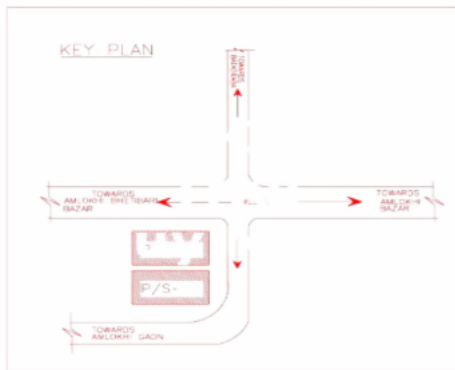

নিৰ্বাচক পঞ্জীয়ন বিষয়াৰ স্বাক্ষৰ

Nazri Naksha

Google Map View

Polling Station Building Front View

ভোট কেন্দ্ৰৰ সন্মুখৰ দৃশ্য

Cad View

Key MAP View

1 নাম : গোলোক নাথ পিতাৰ নাম: বসন্ত কুমাৰ নাথ ঘৰ নং : 1 বয়স : 55 লিঙ্গ : পুৰুষ	GGY1694571 ফটো উপলব্ধ	2 নাম : অৰ্চনা দেবী স্বামীৰ নাম: গোলোক নাথ ঘৰ নং : 1 বয়স : 52 লিঙ্গ : মহিলা	GGY1694582 ফটো উপলব্ধ	3 নাম : মনী দেবী স্বামীৰ নাম: চুৰেন নাথ ঘৰ নং : 01 বয়স : 40 লিঙ্গ : মহিলা	GGY1929119 ফটো উপলব্ধ
4 নাম : নিৰ্মালী দেবী পিতাৰ নাম: গোলক নাথ ঘৰ নং : 1 বয়স : 26 লিঙ্গ : মহিলা	GGY0366294 ফটো উপলব্ধ	5 নাম : ভাস্কৰ জ্যোতি নাথ পিতাৰ নাম: গোলক নাথ ঘৰ নং : 1 বয়স : 23 লিঙ্গ : পুৰুষ	PJK0181206 ফটো উপলব্ধ	6 নাম : লক্ষ্মীৰাম নাথ পিতাৰ নাম: অতুল নাথ ঘৰ নং : 2 বয়স : 45 লিঙ্গ : পুৰুষ	GGY1694628 ফটো উপলব্ধ
7 নাম : দময়ন্তী দেবী পিতাৰ নাম: অতুল নাথ ঘৰ নং : 2 বয়স : 42 লিঙ্গ : মহিলা	GGY1694639 ফটো উপলব্ধ	8 নাম : মমী দেবী স্বামীৰ নাম: লক্ষীৰাম নাথ ঘৰ নং : 02 বয়স : 36 লিঙ্গ : মহিলা	GGY1929175 ফটো উপলব্ধ	9 নাম : লুকুমনি বৰা স্বামীৰ নাম: আধান বৰা ঘৰ নং : 9 বয়স : 40 লিঙ্গ : মহিলা	GGY1694640 ফটো উপলব্ধ
10 নাম : বিজয় বৰা মাতৃৰ নাম: লুকুমনি বৰা ঘৰ নং : 3 বয়স : 26 লিঙ্গ : পুৰুষ	PJK0180182 ফটো উপলব্ধ	11 নাম : কৃষ্ণ প্ৰসাদ বৰা মাতৃৰ নাম: লুকুমণি বৰা ঘৰ নং : 3 বয়স : 22 লিঙ্গ : পুৰুষ	PJK0180166 ফটো উপলব্ধ	12 নাম : ৰবিন্দ্ৰ বৰা পিতাৰ নাম: বগাধৰ বৰা ঘৰ নং : 8 বয়স : 50 লিঙ্গ : পুৰুষ	GGY1694651 ফটো উপলব্ধ
13 নাম : টুন বৰা স্বামীৰ নাম: ৰবিন্দ্ৰ বৰা ঘৰ নং : 8 বয়স : 46 লিঙ্গ : মহিলা	GGY1694662 ফটো উপলব্ধ	14 নাম : বলীন্দ্ৰ বৰা পিতাৰ নাম: বগাধৰ বৰা ঘৰ নং : 5 বয়স : 81 লিঙ্গ : পুৰুষ	GGY1694684 ফটো উপলব্ধ	15 নাম : বুলমাই বৰা স্বামীৰ নাম: বগাধৰ বৰা ঘৰ নং : 5 বয়স : 70 লিঙ্গ : মহিলা	GGY1694673 ফটো উপলব্ধ
16 নাম : প্ৰমোদ বৰা পিতাৰ নাম: বুদ্ধবৰ বৰা ঘৰ নং : 6 বয়স : 42 লিঙ্গ : পুৰুষ	GGY1694695 ফটো উপলব্ধ	17 নাম : মামনি বৰা স্বামীৰ নাম: প্ৰমোদ বৰা ঘৰ নং : 6 বয়স : 40 লিঙ্গ : মহিলা	GGY1694708 ফটো উপলব্ধ	18 নাম : শিৱ বৰা পিতাৰ নাম: প্ৰমোদ বৰা ঘৰ নং : 6 বয়স : 24 লিঙ্গ : পুৰুষ	PJK0181172 ফটো উপলব্ধ
19 নাম : অভিজিত বৰা পিতাৰ নাম: প্ৰমোদ বৰা ঘৰ নং : 6 বয়স : 21 লিঙ্গ : পুৰুষ	PJK0181164 ফটো উপলব্ধ	20 নাম : অঞ্জলী বৰা স্বামীৰ নাম: নগেন্দ্ৰ বৰা ঘৰ নং : 9 বয়স : 45 লিঙ্গ : মহিলা	GGY1694720 ফটো উপলব্ধ	21 নাম : সংগীতা বৰা পিতাৰ নাম: নগেন্দ্ৰ বৰা ঘৰ নং : 9 বয়স : 27 লিঙ্গ : মহিলা	GGY0255174 ফটো উপলব্ধ
22 নাম : চন্দ্ৰ বৰা পিতাৰ নাম: তাহিৰাম বৰা ঘৰ নং : 8 বয়স : 77 লিঙ্গ : পুৰুষ	GGY1694742 ফটো উপলব্ধ	23 নাম : ৰুমি বৰা স্বামীৰ নাম: প্ৰশান্ত বৰা ঘৰ নং : 8 বয়স : 40 লিঙ্গ : মহিলা	GGY1694764 ফটো উপলব্ধ	24 নাম : দীপ জ্যোতি বৰদলৈ বৰা পিতাৰ নাম: চুবান বৰদলৈ ঘৰ নং : 8 বয়স : 36 লিঙ্গ : পুৰুষ	GGY1704810 ফটো উপলব্ধ
25 নাম : ৰুনামিকা বৰা মাতৃৰ নাম: ৰুমি বৰা ঘৰ নং : 8 বয়স : 21 লিঙ্গ : মহিলা	PJK0180851 ফটো উপলব্ধ	26 নাম : গোলোক বৰা পিতাৰ নাম: ঘন বৰা ঘৰ নং : 9 বয়স : 80 লিঙ্গ : পুৰুষ	GGY1694775 ফটো উপলব্ধ	27 নাম : দুৰ্গেশ্বৰী বৰা স্বামীৰ নাম: গোলোক বৰা ঘৰ নং : 9 বয়স : 73 লিঙ্গ : মহিলা	GGY1694786 ফটো উপলব্ধ
28 নাম : ইন্দ্ৰমোহন বৰা পিতাৰ নাম: গোলোক বৰা ঘৰ নং : 9 বয়স : 55 লিঙ্গ : পুৰুষ	GGY1694797 ফটো উপলব্ধ	29 নাম : তপন বৰা পিতাৰ নাম: গোলোক বৰা ঘৰ নং : 9 বয়স : 48 লিঙ্গ : পুৰুষ	GGY1694800 ফটো উপলব্ধ	30 নাম : শ্ৰী মৰমী বৰা স্বামীৰ নাম: ইন্দ্ৰ বৰা ঘৰ নং : 9 বয়স : 45 লিঙ্গ : মহিলা	GGY1694822 ফটো উপলব্ধ