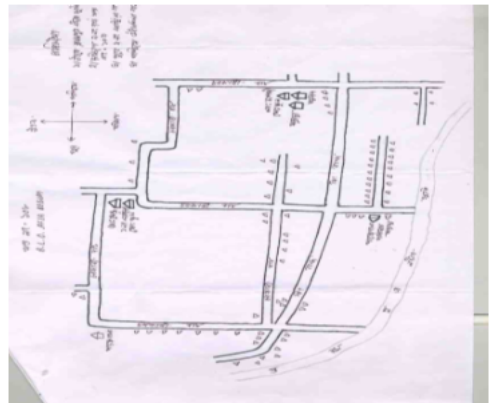

নিৰ্বাচক পঞ্জীয়ন বিষয়াৰ স্বাক্ষৰ

Nazri Naksha

Google Map View

Polling Station Building Front View

ভোটগ্ৰহন কেন্দ্ৰৰ সন্মুখৰ দৃশ্য

Cad View

Key MAP View

1 নাম : জনালী বৰা শইকীয়া স্বামীৰ নাম : ধন শইকীয়া ঘৰ নং : 82 বয়স : 34 লিঙ্গ : মহিলা	LRP9366865 ফটো উপলব্ধ	2 নাম : বিমা বৰুৱা লক্ষৰ স্বামীৰ নাম : নৰেন লক্ষৰ ঘৰ নং : 101 বয়স : 41 লিঙ্গ : মহিলা	LRP0673996 ফটো উপলব্ধ	3 নাম : দুৰ্লভা চুবোদাৰ ডেকা স্বামীৰ নাম : পিঙ্কু ডেকা ঘৰ নং : 108 বয়স : 21 লিঙ্গ : মহিলা	PJK0143743 ফটো উপলব্ধ
4 নাম : দীপক চুবোদাৰ পিতাৰ নাম : প্ৰফুল্ল চুবোদাৰ ঘৰ নং : 105 বয়স : 37 লিঙ্গ : পুৰুষ	LRP7234631 ফটো উপলব্ধ	5 নাম : বিজু মনি চুবোদাৰ স্বামীৰ নাম : দীপক চুবোদাৰ ঘৰ নং : 105 বয়স : 36 লিঙ্গ : মহিলা	LRP0249250 ফটো উপলব্ধ	6 নাম : পূৰ্ণিমা চুবোদাৰ স্বামীৰ নাম : প্ৰফুল্ল চুবোদাৰ ঘৰ নং : 106 বয়স : 70 লিঙ্গ : মহিলা	LRP7234608 ফটো উপলব্ধ
7 নাম : চন্দ্ৰকান্ত চুবোদাৰ পিতাৰ নাম : প্ৰফুল্ল চুবোদাৰ ঘৰ নং : 106 বয়স : 46 লিঙ্গ : পুৰুষ	LRP7234619 ফটো উপলব্ধ	8 নাম : সোনমনি ৰাজা চুবোদাৰ স্বামীৰ নাম : চন্দ্ৰ কান্ত চুবোদাৰ ঘৰ নং : 106 বয়স : 39 লিঙ্গ : মহিলা	LRP1310648 ফটো উপলব্ধ	9 নাম : সংগীতা বৰদলৈ পিতাৰ নাম : ভূপেন বৰদলৈ ঘৰ নং : 106 বয়স : 36 লিঙ্গ : মহিলা	LRP0294348 ফটো উপলব্ধ
10 নাম : দিশী চুবোদাৰ স্বামীৰ নাম : প্ৰসান্ত চুবোদাৰ ঘৰ নং : 106 বয়স : 48 লিঙ্গ : মহিলা	LRP0509992 ফটো উপলব্ধ	11 নাম : প্ৰশান্ত চুবোদাৰ পিতাৰ নাম : প্ৰেমানন্দ চুবোদাৰ ঘৰ নং : 106 বয়স : 47 লিঙ্গ : পুৰুষ	LRP7245945 ফটো উপলব্ধ	# 12 নাম : প্ৰানজিৎ চুবোদাৰ পিতাৰ নাম : কৃষ্ণ চুবোদাৰ ঘৰ নং : 106 বয়স : 31 লিঙ্গ : পুৰুষ	LRP0509810 ফটো উপলব্ধ
13 নাম : ৰীয়া বৰদলৈ পিতাৰ নাম : ভূপেন বৰদলৈ ঘৰ নং : 106 বয়স : 30 লিঙ্গ : মহিলা	LRP0294405 ফটো উপলব্ধ	# 14 নাম : ৰীনা দাস স্বামীৰ নাম : প্ৰাঞ্জীত সুবোদাৰ ঘৰ নং : 106 বয়স : 30 লিঙ্গ : মহিলা	LRP0672675 ফটো উপলব্ধ	E 15 নাম : বিজয়া চুবোদাৰ স্বামীৰ নাম : প্ৰেমানন্দ চুবোদাৰ ঘৰ নং : 106 বয়স : 64 লিঙ্গ : মহিলা	LRP7245934 ফটো উপলব্ধ
16 নাম : কৃষ্ণ চুবোদাৰ পিতাৰ নাম : কালীপদ চুবোদাৰ ঘৰ নং : 106 বয়স : 56 লিঙ্গ : পুৰুষ	LRP7246028 ফটো উপলব্ধ	17 নাম : লাবন্য বৰদলৈ স্বামীৰ নাম : ভূপেন বৰদলৈ ঘৰ নং : 106 বয়স : 54 লিঙ্গ : মহিলা	LRP7245967 ফটো উপলব্ধ	18 নাম : হৰেন্দ্ৰ চুবোদাৰ পিতাৰ নাম : ৰামপদ চুবোদাৰ ঘৰ নং : 106 বয়স : 49 লিঙ্গ : পুৰুষ	LRP7245990 ফটো উপলব্ধ
19 নাম : অঞ্জলী চুবোদাৰ স্বামীৰ নাম : কৃষ্ণ চুবোদাৰ ঘৰ নং : 106 বয়স : 44 লিঙ্গ : মহিলা	LRP7246039 ফটো উপলব্ধ	20 নাম : গিতিকা চুবোদাৰ স্বামীৰ নাম : হৰেন্দ্ৰ চুবোদাৰ ঘৰ নং : 106 বয়স : 44 লিঙ্গ : মহিলা	LRP7245989 ফটো উপলব্ধ	21 নাম : মমী চুবোদাৰ পিতাৰ নাম : প্ৰেমানন্দ চুবোদাৰ ঘৰ নং : 106 বয়স : 41 লিঙ্গ : মহিলা	LRP7245956 ফটো উপলব্ধ
22 নাম : টিংকু চুবোদাৰ পিতাৰ নাম : অনিল চুবোদাৰ ঘৰ নং : 106 বয়স : 34 লিঙ্গ : পুৰুষ	LRP2019865 ফটো উপলব্ধ	23 নাম : কবিতা চুবোদাৰ পিতাৰ নাম : অনিল চুবোদাৰ ঘৰ নং : 106 বয়স : 31 লিঙ্গ : মহিলা	LRP2019967 ফটো উপলব্ধ	24 নাম : বিধান চুবোদাৰ পিতাৰ নাম : বুদ্ধেশ্বৰ চুবোদাৰ ঘৰ নং : 109 বয়স : 50 লিঙ্গ : পুৰুষ	LRP7234653 ফটো উপলব্ধ
25 নাম : আৰতী চুবোদাৰ স্বামীৰ নাম : বিধান চুবোদাৰ ঘৰ নং : 109 বয়স : 45 লিঙ্গ : মহিলা	LRP0469205 ফটো উপলব্ধ	26 নাম : মামু চুবোদাৰ পিতাৰ নাম : বুদ্ধেশ্বৰ চুবোদাৰ ঘৰ নং : 109 বয়স : 45 লিঙ্গ : মহিলা	LRP7234664 ফটো উপলব্ধ	27 নাম : অনামিকা ডেকা চুবোদাৰ স্বামীৰ নাম : তপন চুবোদাৰ ঘৰ নং : 109 বয়স : 39 লিঙ্গ : মহিলা	LRP0294876 ফটো উপলব্ধ
28 নাম : তপন চুবোদাৰ পিতাৰ নাম : বুদ্ধেশ্বৰ চুবোদাৰ ঘৰ নং : 109 বয়স : 39 লিঙ্গ : মহিলা	LRP7234686 ফটো উপলব্ধ	29 নাম : দীগেন চুবোদাৰ পিতাৰ নাম : ধৰ্মেশ্বৰ চুবোদাৰ ঘৰ নং : 109 বয়স : 75 লিঙ্গ : পুৰুষ	LRP7234697 ফটো উপলব্ধ	30 নাম : কঙ্কণ চুবোদাৰ পিতাৰ নাম : ডিগেন সুবোদাৰ ঘৰ নং : 108 বয়স : 33 লিঙ্গ : পুৰুষ	LRP0678888 ফটো উপলব্ধ