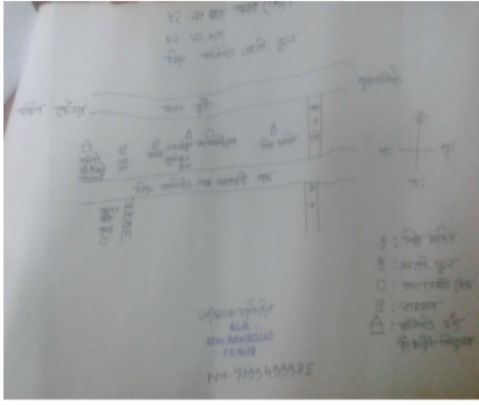

Nazri Naksha