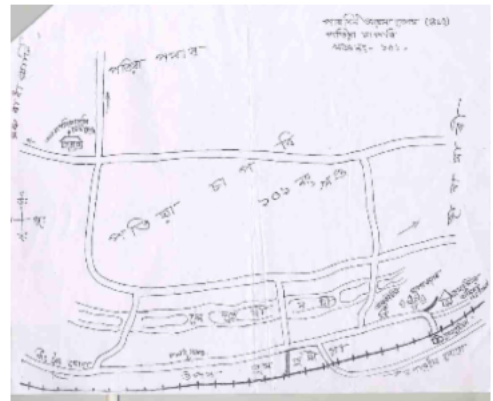

নিৰ্বাচক পঞ্জীয়ন বিষয়াৰ স্বাক্ষৰ

Nazri Naksha

Google Map View

Polling Station Building Front View

ভোটগ্ৰহন কেন্দ্ৰৰ সন্মুখৰ দৃশ্য

Cad View

Key MAP View

1 নাম : উত্তম কৌৰ স্বামীৰ নাম: চন্দ্ৰা সিংহ ঘৰ নং : 1 বয়স : 70 লিঙ্গ : মহিলা	LRP7334578 ফটো উপলব্ধ	2 নাম : মনদীপ সিংহ পিতাৰ নাম: চন্দ্ৰা সিংহ ঘৰ নং : 1 বয়স : 50 লিঙ্গ : পুৰুষ	LRP7334589 ফটো উপলব্ধ	3 নাম : বন্দী কৌৰ স্বামীৰ নাম: কৰম সিংহ ঘৰ নং : 2 বয়স : 57 লিঙ্গ : মহিলা	LRP7334625 ফটো উপলব্ধ
4 নাম : মনজিত সিংহ পিতাৰ নাম: কৰম সিংহ ঘৰ নং : 2 বয়স : 38 লিঙ্গ : পুৰুষ	LRP7334636 ফটো উপলব্ধ	5 নাম : গুৰমিল সিং পিতাৰ নাম: কৰম সিং ঘৰ নং : 2 বয়স : 33 লিঙ্গ : পুৰুষ	LRP7334647 ফটো উপলব্ধ	E 6 নাম : অমৃত সিংহ পিতাৰ নাম: চন্দ্ৰ সিংহ ঘৰ নং : 3 বয়স : 60 লিঙ্গ : পুৰুষ	LRP7334669 ফটো উপলব্ধ
7 নাম : জ্যোতিৰেখা কৌৰ স্বামীৰ নাম: অমৃত সিংহ ঘৰ নং : 3 বয়স : 50 লিঙ্গ : মহিলা	LRP7334670 ফটো উপলব্ধ	8 নাম : জয়ন্ত সিংহ (পৰগত) পিতাৰ নাম: চন্দ্ৰ সিংহ ঘৰ নং : 3 বয়স : 45 লিঙ্গ : পুৰুষ	LRP7334681 ফটো উপলব্ধ	9 নাম : চিৰনজিতা কৌৰ পিতাৰ নাম: অমৃত সিং ঘৰ নং : 3 বয়স : 35 লিঙ্গ : মহিলা	LRP7334658 ফটো উপলব্ধ
10 নাম : বিলাস কৌৰ স্বামীৰ নাম: গুৰুদাস সিংহ ঘৰ নং : 8 বয়স : 85 লিঙ্গ : মহিলা	LRP7334705 ফটো উপলব্ধ	11 নাম : হৰজিত সিংহ পিতাৰ নাম: গুৰুদাস সিংহ ঘৰ নং : 8 বয়স : 65 লিঙ্গ : পুৰুষ	LRP7334716 ফটো উপলব্ধ	12 নাম : পুনম কৌৰ স্বামীৰ নাম: হৰজিত সিংহ ঘৰ নং : 8 বয়স : 55 লিঙ্গ : মহিলা	LRP7334727 ফটো উপলব্ধ
13 নাম : অমৰজিত কৌৰ পিতাৰ নাম: গুৰুদাস সিংহ ঘৰ নং : 8 বয়স : 50 লিঙ্গ : মহিলা	LRP7334750 ফটো উপলব্ধ	14 নাম : পৰমজিত সিংহ পিতাৰ নাম: গুৰুদাস সিংহ ঘৰ নং : 8 বয়স : 40 লিঙ্গ : পুৰুষ	LRP7334761 ফটো উপলব্ধ	15 নাম : সংগীতা কৌৰ স্বামীৰ নাম: পৰমজিত সিংহ ঘৰ নং : 8 বয়স : 35 লিঙ্গ : মহিলা	LRP0248377 ফটো উপলব্ধ
16 নাম : কমল সিংহ পিতাৰ নাম: জোৰাবৰ সিংহ ঘৰ নং : 5 বয়স : 66 লিঙ্গ : পুৰুষ	LRP7334772 ফটো উপলব্ধ	17 নাম : কলবন্ত কৌৰ স্বামীৰ নাম: কমল সিংহ ঘৰ নং : 5 বয়স : 57 লিঙ্গ : মহিলা	LRP7334783 ফটো উপলব্ধ	18 নাম : ৰতন সিংহ পিতাৰ নাম: জোৰাবৰ সিংহ ঘৰ নং : 5 বয়স : 55 লিঙ্গ : পুৰুষ	LRP7334794 ফটো উপলব্ধ
19 নাম : জগজিত কৌৰ স্বামীৰ নাম: ৰতন সিংহ ঘৰ নং : 5 বয়স : 47 লিঙ্গ : মহিলা	LRP7334807 ফটো উপলব্ধ	20 নাম : হৰজিন্দৰ সিংহ পিতাৰ নাম: কমল সিংহ ঘৰ নং : 5 বয়স : 28 লিঙ্গ : পুৰুষ	LRP0241463 ফটো উপলব্ধ	21 নাম : সঞ্জিতা কৌৰ পিতাৰ নাম: ৰতন সিং ঘৰ নং : 5 বয়স : 26 লিঙ্গ : মহিলা	LRP0648675 ফটো উপলব্ধ
22 নাম : সনজিতা কৌৰ পিতাৰ নাম: ৰতন সিং ঘৰ নং : 5 বয়স : 26 লিঙ্গ : মহিলা	LRP1236330 ফটো উপলব্ধ	23 নাম : বালশ্ৰীত কৌৰ পিতাৰ নাম: ৰতন সিংহ ঘৰ নং : 5 বয়স : 22 লিঙ্গ : মহিলা	LRP1672450 ফটো উপলব্ধ	24 নাম : মহত সিং পিতাৰ নাম: গুৰুমত সিং ঘৰ নং : 6 বয়স : 53 লিঙ্গ : পুৰুষ	LRP7334818 ফটো উপলব্ধ
25 নাম : জছবীৰ সিং পিতাৰ নাম: গুৰুমত সিং ঘৰ নং : 6 বয়স : 51 লিঙ্গ : পুৰুষ	LRP7334829 ফটো উপলব্ধ	26 নাম : আমিন সিং পিতাৰ নাম: গুৰুমত সিং ঘৰ নং : 6 বয়স : 48 লিঙ্গ : পুৰুষ	LRP7334830 ফটো উপলব্ধ	27 নাম : ৰাধা দাস কৌৰ পিতাৰ নাম: আমিন সিং ঘৰ নং : 6 বয়স : 23 লিঙ্গ : মহিলা	PJK0120899 ফটো উপলব্ধ
28 নাম : হিৰণ কৌৰ স্বামীৰ নাম: হৰবন সিংহ ঘৰ নং : 9 বয়স : 65 লিঙ্গ : মহিলা	LRP7334841 ফটো উপলব্ধ	29 নাম : ভজন সিংহ পিতাৰ নাম: বেলা সিংহ ঘৰ নং : 8 বয়স : 55 লিঙ্গ : পুৰুষ	LRP7334852 ফটো উপলব্ধ	30 নাম : বন্দনা কৌৰ স্বামীৰ নাম: ভজন সিংহ ঘৰ নং : 8 বয়স : 48 লিঙ্গ : মহিলা	LRP7334863 ফটো উপলব্ধ