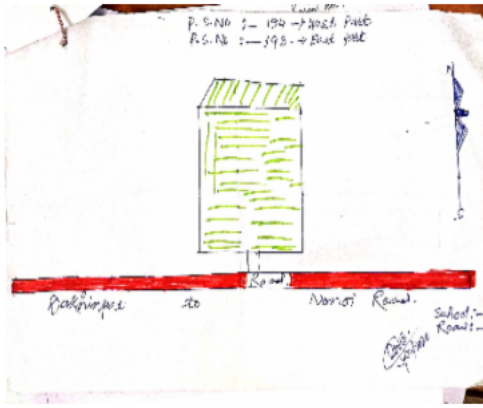

Nazri Naksha