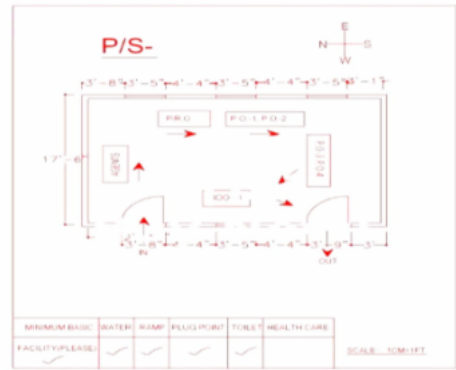

নিৰ্বাচক পঞ্জীয়ন বিষয়াৰ স্বাক্ষৰ

Nazri Naksha

Google Map View

Polling Station Building Front View

ভোটগ্ৰহন কেন্দ্ৰৰ সন্মুখৰ দৃশ্য

Cad View

Key MAP View

<p>S 1 GGY1794565</p> <p>নাম : ঘন কাকতী পিতাৰ নাম: নাৰায়ন কাকতী ঘৰ নং : 5 বয়স : 75 লিঙ্গ : পুৰুষ</p> <p>ফটো উপলব্ধ</p>	<p>S 2 GGY000208</p> <p>নাম : জিলামাই কাকতি স্বামীৰ নাম: ঘন কাকতি ঘৰ নং : 2 বয়স : 71 লিঙ্গ : মহিলা</p> <p>ফটো উপলব্ধ</p>	<p>3 GGY1794576</p> <p>নাম : বান কাকতী স্বামীৰ নাম: ঘন কাকতী ঘৰ নং : 5 বয়স : 68 লিঙ্গ : মহিলা</p> <p>ফটো উপলব্ধ</p>
<p>4 GGY0413740</p> <p>নাম : শিৱ কাকতি পিতাৰ নাম: ঘন কান্ত কাকতি ঘৰ নং : 1 বয়স : 51 লিঙ্গ : পুৰুষ</p> <p>ফটো উপলব্ধ</p>	<p>5 GGY0265280</p> <p>নাম : মিনাক্ষী কাকতি স্বামীৰ নাম: শিৱ কাকতি ঘৰ নং : 1 বয়স : 47 লিঙ্গ : মহিলা</p> <p>ফটো উপলব্ধ</p>	<p>6 GGY0413757</p> <p>নাম : কুকিল কাকতি পিতাৰ নাম: ঘন কাকতি ঘৰ নং : 1 বয়স : 42 লিঙ্গ : পুৰুষ</p> <p>ফটো উপলব্ধ</p>
<p>7 GGY1794612</p> <p>নাম : ভূপেন কাকতি পিতাৰ নাম: ঘন কান্ত কাকতি ঘৰ নং : 1 বয়স : 40 লিঙ্গ : পুৰুষ</p> <p>ফটো উপলব্ধ</p>	<p>8 GGY0326132</p> <p>নাম : জুমলী বৰা কাকতি স্বামীৰ নাম: ভূপেন কাকতি ঘৰ নং : 1 বয়স : 29 লিঙ্গ : মহিলা</p> <p>ফটো উপলব্ধ</p>	<p>9 GGY0644096</p> <p>নাম : পূজা কাকতি পিতাৰ নাম: শিৱ কাকতি ঘৰ নং : 1 বয়স : 23 লিঙ্গ : মহিলা</p> <p>ফটো উপলব্ধ</p>
<p># 10 GGY1794623</p> <p>নাম : মুক্তাৰাম কাকতী পিতাৰ নাম: নাৰায়ন কাকতী ঘৰ নং : 2 বয়স : 75 লিঙ্গ : পুৰুষ</p> <p>ফটো উপলব্ধ</p>	<p>11 GGY1794634</p> <p>নাম : বুন কাকতী স্বামীৰ নাম: মুক্তাৰাম কাকতী ঘৰ নং : 2 বয়স : 60 লিঙ্গ : মহিলা</p> <p>ফটো উপলব্ধ</p>	<p>12 GGY1794645</p> <p>নাম : শশিন্দ্র কাকতী পিতাৰ নাম: মুক্তাৰাম কাকতী ঘৰ নং : 2 বয়স : 44 লিঙ্গ : পুৰুষ</p> <p>ফটো উপলব্ধ</p>
<p>13 GGY1794656</p> <p>নাম : প্ৰাঞ্জল কাকতী পিতাৰ নাম: মুক্তাৰাম কাকতী ঘৰ নং : 2 বয়স : 40 লিঙ্গ : পুৰুষ</p> <p>ফটো উপলব্ধ</p>	<p>14 PJK0076299</p> <p>নাম : বৰ্ণালী বৰা স্বামীৰ নাম: প্ৰাঞ্জল কাকতি ঘৰ নং : 2 বয়স : 35 লিঙ্গ : মহিলা</p> <p>ফটো উপলব্ধ</p>	<p>15 GGY1794667</p> <p>নাম : পল্লবী বৰা স্বামীৰ নাম: শচিন্দ্র কাকতি ঘৰ নং : 2 বয়স : 34 লিঙ্গ : মহিলা</p> <p>ফটো উপলব্ধ</p>
<p>16 GGY1794703</p> <p>নাম : ভক্তাৰাম কাকতী পিতাৰ নাম: নাৰায়ন কাকতী ঘৰ নং : 3 বয়স : 62 লিঙ্গ : পুৰুষ</p> <p>ফটো উপলব্ধ</p>	<p>17 GGY1794689</p> <p>নাম : বান কাকতী স্বামীৰ নাম: কুশৰাম কাকতী ঘৰ নং : 3 বয়স : 55 লিঙ্গ : মহিলা</p> <p>ফটো উপলব্ধ</p>	<p>18 GGY1794714</p> <p>নাম : মিন্টী কাকতী স্বামীৰ নাম: ভক্তাৰাম কাকতী ঘৰ নং : 3 বয়স : 50 লিঙ্গ : মহিলা</p> <p>ফটো উপলব্ধ</p>
<p>19 GGY1802784</p> <p>নাম : মনজিৎ কাকতী পিতাৰ নাম: কুশৰাম কাকতি ঘৰ নং : 3 বয়স : 30 লিঙ্গ : পুৰুষ</p> <p>ফটো উপলব্ধ</p>	<p>20 GGY0115618</p> <p>নাম : পিংকী কাকতি পিতাৰ নাম: ভক্তাৰাম কাকতি ঘৰ নং : 3 বয়স : 29 লিঙ্গ : মহিলা</p> <p>ফটো উপলব্ধ</p>	<p>21 GGY0315697</p> <p>নাম : ক্ষীৰোদ কাকতী পিতাৰ নাম: কুশ ৰাম কাকতি ঘৰ নং : 3 বয়স : 27 লিঙ্গ : পুৰুষ</p> <p>ফটো উপলব্ধ</p>
<p>22 GGY0645432</p> <p>নাম : চিন্ময় কাকতি মাতৃৰ নাম: মিন্টী কাকতি ঘৰ নং : 3 বয়স : 26 লিঙ্গ : পুৰুষ</p> <p>ফটো উপলব্ধ</p>	<p>23 GGY1133842</p> <p>নাম : জুবলী ৰাজখোৱা কাকতী স্বামীৰ নাম: মনজিৎ কাকতী ঘৰ নং : 3 বয়স : 23 লিঙ্গ : মহিলা</p> <p>ফটো উপলব্ধ</p>	<p>24 GGY1794747</p> <p>নাম : জবাকুসুম কাকতী পিতাৰ নাম: গৌপীনাথ কাকতী ঘৰ নং : 8 বয়স : 45 লিঙ্গ : মহিলা</p> <p>ফটো উপলব্ধ</p>
<p>S 25 GGY1799515</p> <p>নাম : মীনা কোঁৰ স্বামীৰ নাম: তেজেন্দ্ৰ সিং ঘৰ নং : 4 বয়স : 38 লিঙ্গ : মহিলা</p> <p>ফটো উপলব্ধ</p>	<p>26 GGY1794758</p> <p>নাম : দিন কাকতী পিতাৰ নাম: নাৰায়ন কাকতী ঘৰ নং : 5 বয়স : 72 লিঙ্গ : পুৰুষ</p> <p>ফটো উপলব্ধ</p>	<p>27 GGY1794769</p> <p>নাম : ৰেন কাকতী স্বামীৰ নাম: দিন কাকতী ঘৰ নং : 5 বয়স : 67 লিঙ্গ : মহিলা</p> <p>ফটো উপলব্ধ</p>
<p>28 GGY1794770</p> <p>নাম : প্ৰফুল্ল কাকতি পিতাৰ নাম: দিন কাকতি ঘৰ নং : 5 বয়স : 41 লিঙ্গ : পুৰুষ</p> <p>ফটো উপলব্ধ</p>	<p>29 GGY0414441</p> <p>নাম : জুনালী বৰুৱা স্বামীৰ নাম: প্ৰফুল্ল কাকতি ঘৰ নং : 5 বয়স : 32 লিঙ্গ : মহিলা</p> <p>ফটো উপলব্ধ</p>	<p>30 GGY1802706</p> <p>নাম : লুইত কাকতি পিতাৰ নাম: দিন কাকতি ঘৰ নং : 5 বয়স : 31 লিঙ্গ : পুৰুষ</p> <p>ফটো উপলব্ধ</p>