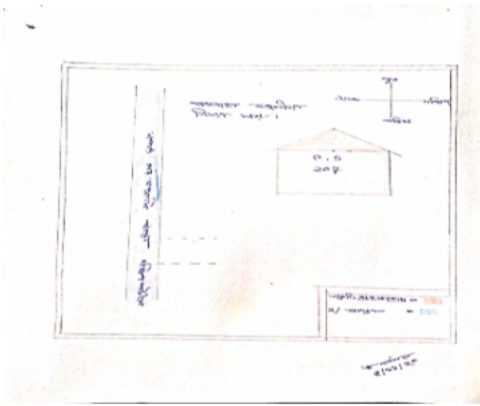

Nazri Naksha