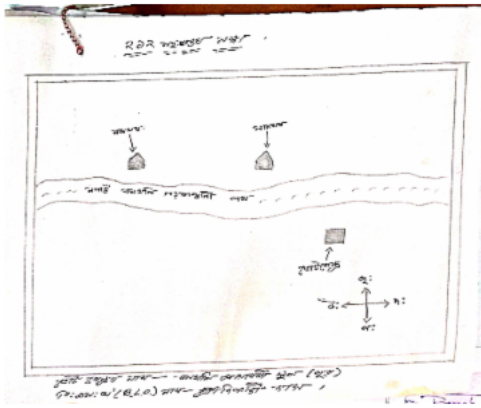

নিৰ্বাচক পঞ্জীয়ন বিষয়াৰ স্বাক্ষৰ

Nazri Naksha

Google Map View

Polling Station Building Front View

ভোটগ্ৰহন কেন্দ্ৰৰ সন্মুখৰ দৃশ্য

Cad View

Key MAP View

1 নাম : চন্দ্ৰ কান্ত বৰুৱা পিতাৰ নাম: গন্তীৰৰাম বৰুৱা ঘৰ নং : 1 বয়স : 81 লিঙ্গ : পুৰুষ	GGY1834566 ফটো উপলব্ধ	2 নাম : জয়ন্তী বৰুৱা স্বামীৰ নাম: চন্দ্ৰ কান্ত বৰুৱা ঘৰ নং : 1 বয়স : 70 লিঙ্গ : মহিলা	GGY1834577 ফটো উপলব্ধ	3 নাম : বীৰ কুমাৰ বৰুৱা পিতাৰ নাম: চন্দ্ৰকান্ত বৰুৱা ঘৰ নং : 1 বয়স : 53 লিঙ্গ : পুৰুষ	GGY1834588 ফটো উপলব্ধ
4 নাম : বন্দিতা বৰুৱা স্বামীৰ নাম: বীৰকুমাৰ বৰুৱা ঘৰ নং : 1 বয়স : 48 লিঙ্গ : মহিলা	GGY1834599 ফটো উপলব্ধ	5 নাম : সুভাষ মণ্ডল পিতাৰ নাম: চন্দ্ৰ মণ্ডল ঘৰ নং : 1 বয়স : 33 লিঙ্গ : পুৰুষ	GGY7654791 ফটো উপলব্ধ	6 নাম : নয়নজিৎ বৰুৱা পিতাৰ নাম: চন্দ্ৰন বৰুৱা ঘৰ নং : 1 বয়স : 25 লিঙ্গ : পুৰুষ	GGY0522128 ফটো উপলব্ধ
7 নাম : নয়ানজীত বৰুৱা পিতাৰ নাম: বীৰ কুমাৰ বৰুৱা ঘৰ নং : 01 বয়স : 25 লিঙ্গ : পুৰুষ	GGY0633073 ফটো উপলব্ধ	8 নাম : হেমন্ত কুমাৰ বৰুৱা পিতাৰ নাম: তেজীৰাম বৰুৱা ঘৰ নং : 2 বয়স : 50 লিঙ্গ : পুৰুষ	GGY1834613 ফটো উপলব্ধ	# 9 নাম : জুলি হাজৰিকা বৰুৱা স্বামীৰ নাম: হেমন্ত বৰুৱা ঘৰ নং : 2 বয়স : 32 লিঙ্গ : মহিলা	GGY0077685 ফটো উপলব্ধ
10 নাম : ৰেব কান্ত বৰুৱা পিতাৰ নাম: গন্তীৰৰাম বৰুৱা ঘৰ নং : 3 বয়স : 65 লিঙ্গ : পুৰুষ	GGY1834635 ফটো উপলব্ধ	11 নাম : মালা বৰুৱা স্বামীৰ নাম: ৰেব কান্ত বৰুৱা ঘৰ নং : 3 বয়স : 54 লিঙ্গ : মহিলা	GGY1834646 ফটো উপলব্ধ	12 নাম : কল্প জ্যোতি বৰুৱা পিতাৰ নাম: ৰেৱকান্ত বৰুৱা ঘৰ নং : 3 বয়স : 27 লিঙ্গ : পুৰুষ	GGY0269571 ফটো উপলব্ধ
13 নাম : কল্প জ্যোতি বৰুৱা পিতাৰ নাম: ৰেৱ জ্যোতি বৰুৱা ঘৰ নং : 3 বয়স : 27 লিঙ্গ : পুৰুষ	GGY0633990 ফটো উপলব্ধ	14 নাম : কল্প জ্যোতি বৰুৱা পিতাৰ নাম: ৰেৱ কান্ত বৰুৱা ঘৰ নং : 3 বয়স : 27 লিঙ্গ : পুৰুষ	GGY1251776 ফটো উপলব্ধ	15 নাম : শিল্পা বৰা পিতাৰ নাম: নৰেন বৰা ঘৰ নং : 3 বয়স : 25 লিঙ্গ : মহিলা	GGY0426650 ফটো উপলব্ধ
16 নাম : কেশম্বাই বনিয়া স্বামীৰ নাম: দান্দ ৰাম বনিয়া ঘৰ নং : 8 বয়স : 80 লিঙ্গ : মহিলা	GGY1834657 ফটো উপলব্ধ	17 নাম : গীত মণি বনিয়া পিতাৰ নাম: দাণ্ডুৰাম বনিয়া ঘৰ নং : 8 বয়স : 54 লিঙ্গ : মহিলা	GGY1834668 ফটো উপলব্ধ	18 নাম : কন্দৰ্প বনিয়া পিতাৰ নাম: দাণ্ডুৰাম বনিয়া ঘৰ নং : 8 বয়স : 50 লিঙ্গ : পুৰুষ	GGY1834679 ফটো উপলব্ধ
19 নাম : দেবজিত বনিয়া পিতাৰ নাম: দান্দ ৰাম বনিয়া ঘৰ নং : 8 বয়স : 46 লিঙ্গ : পুৰুষ	GGY1834680 ফটো উপলব্ধ	20 নাম : অঞ্জলী বনিয়া স্বামীৰ নাম: কন্দৰ্প বনিয়া ঘৰ নং : 8 বয়স : 35 লিঙ্গ : মহিলা	GGY1834691 ফটো উপলব্ধ	21 নাম : চয়নিকা বৰুৱা বনিয়া স্বামীৰ নাম: দেৱজিত বনিয়া ঘৰ নং : 8 বয়স : 34 লিঙ্গ : মহিলা	GGY0268581 ফটো উপলব্ধ
22 নাম : তুলিকা দাস মাতৃৰ নাম: গীতমণি বনিয়া ঘৰ নং : 8 বয়স : 25 লিঙ্গ : মহিলা	GGY0522243 ফটো উপলব্ধ	23 নাম : ভোগেশ্বৰী বৰুৱা স্বামীৰ নাম: তুখেশ্বৰ বৰুৱা ঘৰ নং : 5 বয়স : 65 লিঙ্গ : মহিলা	GGY1834715 ফটো উপলব্ধ	24 নাম : খগেশ্বৰ বৰুৱা পিতাৰ নাম: তোৰেশ্বৰ বৰুৱা ঘৰ নং : 5 বয়স : 45 লিঙ্গ : পুৰুষ	GGY1834726 ফটো উপলব্ধ
25 নাম : গৌৰী ৰায় বৰুৱা স্বামীৰ নাম: খগেশ্বৰ বৰুৱা ঘৰ নং : 5 বয়স : 32 লিঙ্গ : মহিলা	GGY0473652 ফটো উপলব্ধ	26 নাম : ৰীনা বনিয়া স্বামীৰ নাম: মোহোৰাম বনিয়া ঘৰ নং : 6 বয়স : 58 লিঙ্গ : মহিলা	GGY1834748 ফটো উপলব্ধ	27 নাম : মোহোৰাম বনিয়া পিতাৰ নাম: নালিয়া বনিয়া ঘৰ নং : 6 বয়স : 52 লিঙ্গ : পুৰুষ	GGY1834737 ফটো উপলব্ধ
28 নাম : প্ৰশান্ত বনিয়া পিতাৰ নাম: মোহোৰাম বনিয়া ঘৰ নং : 6 বয়স : 43 লিঙ্গ : পুৰুষ	GGY1834759 ফটো উপলব্ধ	29 নাম : বিদ্যুত বনিয়া পিতাৰ নাম: মোহোৰাম বনিয়া ঘৰ নং : 6 বয়স : 38 লিঙ্গ : পুৰুষ	GGY1834771 ফটো উপলব্ধ	30 নাম : বদন বনিয়া পিতাৰ নাম: মোহোৰাম বনিয়া ঘৰ নং : 6 বয়স : 38 লিঙ্গ : পুৰুষ	GGY1834760 ফটো উপলব্ধ