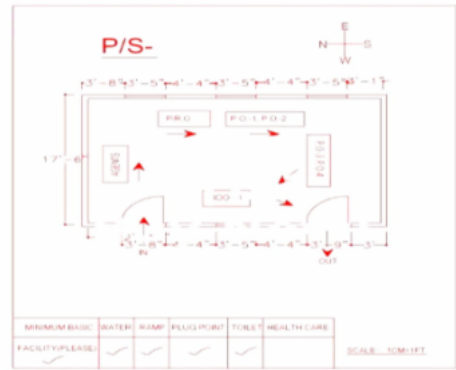

নিৰ্বাচক পঞ্জীয়ন বিষয়াৰ স্বাক্ষৰ

Nazri Naksha

Google Map View

Polling Station Building Front View

ভোটগ্ৰহন কেন্দ্ৰৰ সন্মুখৰ দৃশ্য

Cad View

Key MAP View

1 নাম : চন্দ্ৰ কান্ত বৰুৱা পিতাৰ নাম: গন্তীৰৰাম বৰুৱা ঘৰ নং : 1 বয়স : 81 লিঙ্গ : পুৰুষ	GGY1834566 ফটো উপলব্ধ	2 নাম : জয়ন্তী বৰুৱা স্বামীৰ নাম: চন্দ্ৰ কান্ত বৰুৱা ঘৰ নং : 1 বয়স : 70 লিঙ্গ : মহিলা	GGY1834577 ফটো উপলব্ধ	3 নাম : বীৰ কুমাৰ বৰুৱা পিতাৰ নাম: চন্দ্ৰকান্ত বৰুৱা ঘৰ নং : 1 বয়স : 53 লিঙ্গ : পুৰুষ	GGY1834588 ফটো উপলব্ধ
4 নাম : বন্দিতা বৰুৱা স্বামীৰ নাম: বীৰকুমাৰ বৰুৱা ঘৰ নং : 1 বয়স : 48 লিঙ্গ : মহিলা	GGY1834599 ফটো উপলব্ধ	5 নাম : সুভাষ মণ্ডল পিতাৰ নাম: চন্দ্ৰ মণ্ডল ঘৰ নং : 1 বয়স : 33 লিঙ্গ : পুৰুষ	GGY7654791 ফটো উপলব্ধ	6 নাম : নয়নজিৎ বৰুৱা পিতাৰ নাম: চন্দ্ৰন বৰুৱা ঘৰ নং : 1 বয়স : 25 লিঙ্গ : পুৰুষ	GGY0522128 ফটো উপলব্ধ
7 নাম : নয়ানজীত বৰুৱা পিতাৰ নাম: বীৰ কুমাৰ বৰুৱা ঘৰ নং : 01 বয়স : 25 লিঙ্গ : পুৰুষ	GGY0633073 ফটো উপলব্ধ	8 নাম : হেমন্ত কুমাৰ বৰুৱা পিতাৰ নাম: তেজীৰাম বৰুৱা ঘৰ নং : 2 বয়স : 50 লিঙ্গ : পুৰুষ	GGY1834613 ফটো উপলব্ধ	# 9 নাম : জুলি হাজৰিকা বৰুৱা স্বামীৰ নাম: হেমন্ত বৰুৱা ঘৰ নং : 2 বয়স : 32 লিঙ্গ : মহিলা	GGY0077685 ফটো উপলব্ধ
10 নাম : ৰেব কান্ত বৰুৱা পিতাৰ নাম: গন্তীৰৰাম বৰুৱা ঘৰ নং : 3 বয়স : 65 লিঙ্গ : পুৰুষ	GGY1834635 ফটো উপলব্ধ	11 নাম : মালা বৰুৱা স্বামীৰ নাম: ৰেব কান্ত বৰুৱা ঘৰ নং : 3 বয়স : 54 লিঙ্গ : মহিলা	GGY1834646 ফটো উপলব্ধ	12 নাম : কল্প জ্যোতি বৰুৱা পিতাৰ নাম: ৰেৱকান্ত বৰুৱা ঘৰ নং : 3 বয়স : 27 লিঙ্গ : পুৰুষ	GGY0269571 ফটো উপলব্ধ
13 নাম : কল্প জ্যোতি বৰুৱা পিতাৰ নাম: ৰেৱ জ্যোতি বৰুৱা ঘৰ নং : 3 বয়স : 27 লিঙ্গ : পুৰুষ	GGY0633990 ফটো উপলব্ধ	14 নাম : কল্প জ্যোতি বৰুৱা পিতাৰ নাম: ৰেৱ কান্ত বৰুৱা ঘৰ নং : 3 বয়স : 27 লিঙ্গ : পুৰুষ	GGY1251776 ফটো উপলব্ধ	15 নাম : শিল্পা বৰা পিতাৰ নাম: নৰেন বৰা ঘৰ নং : 3 বয়স : 25 লিঙ্গ : মহিলা	GGY0426650 ফটো উপলব্ধ
16 নাম : কেশম্বাই বনিয়া স্বামীৰ নাম: দান্দ ৰাম বনিয়া ঘৰ নং : 8 বয়স : 80 লিঙ্গ : মহিলা	GGY1834657 ফটো উপলব্ধ	17 নাম : গীত মণি বনিয়া পিতাৰ নাম: দাণ্ডুৰাম বনিয়া ঘৰ নং : 8 বয়স : 54 লিঙ্গ : মহিলা	GGY1834668 ফটো উপলব্ধ	18 নাম : কন্দৰ্প বনিয়া পিতাৰ নাম: দাণ্ডুৰাম বনিয়া ঘৰ নং : 8 বয়স : 50 লিঙ্গ : পুৰুষ	GGY1834679 ফটো উপলব্ধ
19 নাম : দেবজিত বনিয়া পিতাৰ নাম: দান্দ ৰাম বনিয়া ঘৰ নং : 8 বয়স : 46 লিঙ্গ : পুৰুষ	GGY1834680 ফটো উপলব্ধ	20 নাম : অঞ্জলী বনিয়া স্বামীৰ নাম: কন্দৰ্প বনিয়া ঘৰ নং : 8 বয়স : 35 লিঙ্গ : মহিলা	GGY1834691 ফটো উপলব্ধ	21 নাম : চয়নিকা বৰুৱা বনিয়া স্বামীৰ নাম: দেৱজিত বনিয়া ঘৰ নং : 8 বয়স : 34 লিঙ্গ : মহিলা	GGY0268581 ফটো উপলব্ধ
22 নাম : তুলিকা দাস মাতৃৰ নাম: গীতমণি বনিয়া ঘৰ নং : 8 বয়স : 25 লিঙ্গ : মহিলা	GGY0522243 ফটো উপলব্ধ	23 নাম : ভোগেশ্বৰী বৰুৱা স্বামীৰ নাম: তুখেশ্বৰ বৰুৱা ঘৰ নং : 5 বয়স : 65 লিঙ্গ : মহিলা	GGY1834715 ফটো উপলব্ধ	24 নাম : খগেশ্বৰ বৰুৱা পিতাৰ নাম: তোৰেশ্বৰ বৰুৱা ঘৰ নং : 5 বয়স : 45 লিঙ্গ : পুৰুষ	GGY1834726 ফটো উপলব্ধ
25 নাম : গৌৰী ৰায় বৰুৱা স্বামীৰ নাম: খগেশ্বৰ বৰুৱা ঘৰ নং : 5 বয়স : 32 লিঙ্গ : মহিলা	GGY0473652 ফটো উপলব্ধ	26 নাম : ৰীনা বনিয়া স্বামীৰ নাম: মোহোৰাম বনিয়া ঘৰ নং : 6 বয়স : 58 লিঙ্গ : মহিলা	GGY1834748 ফটো উপলব্ধ	27 নাম : মোহোৰাম বনিয়া পিতাৰ নাম: নালিয়া বনিয়া ঘৰ নং : 6 বয়স : 52 লিঙ্গ : পুৰুষ	GGY1834737 ফটো উপলব্ধ
28 নাম : প্ৰশান্ত বনিয়া পিতাৰ নাম: মোহোৰাম বনিয়া ঘৰ নং : 6 বয়স : 43 লিঙ্গ : পুৰুষ	GGY1834759 ফটো উপলব্ধ	29 নাম : বিদ্যুত বনিয়া পিতাৰ নাম: মোহোৰাম বনিয়া ঘৰ নং : 6 বয়স : 38 লিঙ্গ : পুৰুষ	GGY1834771 ফটো উপলব্ধ	30 নাম : বদন বনিয়া পিতাৰ নাম: মোহোৰাম বনিয়া ঘৰ নং : 6 বয়স : 38 লিঙ্গ : পুৰুষ	GGY1834760 ফটো উপলব্ধ