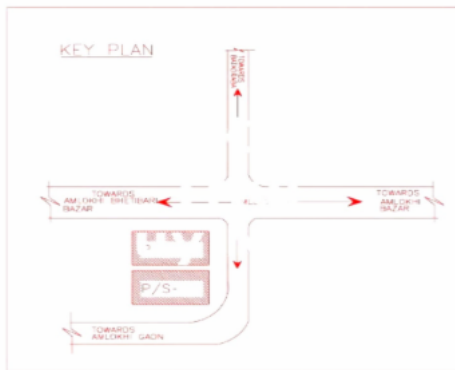

নিৰ্বাচক পঞ্জীয়ন বিষয়াৰ স্বাক্ষৰ

Nazri Naksha

Google Map View

Polling Station Building Front View

ভোটগ্ৰহন কেন্দ্ৰৰ সন্মুখৰ দৃশ্য

Cad View

Key MAP View

1 নাম : চন্দ্ৰ কান্ত বৰুৱা পিতাৰ নাম: গন্তীৰৰাম বৰুৱা ঘৰ নং : 1 বয়স : 81 লিঙ্গ : পুৰুষ	GGY1834566 ফটো উপলব্ধ	2 নাম : জয়ন্তী বৰুৱা স্বামীৰ নাম: চন্দ্ৰ কান্ত বৰুৱা ঘৰ নং : 1 বয়স : 70 লিঙ্গ : মহিলা	GGY1834577 ফটো উপলব্ধ	3 নাম : বীৰ কুমাৰ বৰুৱা পিতাৰ নাম: চন্দ্ৰকান্ত বৰুৱা ঘৰ নং : 1 বয়স : 53 লিঙ্গ : পুৰুষ	GGY1834588 ফটো উপলব্ধ
4 নাম : বন্দিতা বৰুৱা স্বামীৰ নাম: বীৰকুমাৰ বৰুৱা ঘৰ নং : 1 বয়স : 48 লিঙ্গ : মহিলা	GGY1834599 ফটো উপলব্ধ	5 নাম : সুভাষ মণ্ডল পিতাৰ নাম: চন্দ্ৰ মণ্ডল ঘৰ নং : 1 বয়স : 33 লিঙ্গ : পুৰুষ	GGY7654791 ফটো উপলব্ধ	6 নাম : নয়নজিৎ বৰুৱা পিতাৰ নাম: চন্দ্ৰন বৰুৱা ঘৰ নং : 1 বয়স : 25 লিঙ্গ : পুৰুষ	GGY0522128 ফটো উপলব্ধ
7 নাম : নয়ানজীত বৰুৱা পিতাৰ নাম: বীৰ কুমাৰ বৰুৱা ঘৰ নং : 01 বয়স : 25 লিঙ্গ : পুৰুষ	GGY0633073 ফটো উপলব্ধ	8 নাম : হেমন্ত কুমাৰ বৰুৱা পিতাৰ নাম: তেজীৰাম বৰুৱা ঘৰ নং : 2 বয়স : 50 লিঙ্গ : পুৰুষ	GGY1834613 ফটো উপলব্ধ	# 9 নাম : জুলি হাজৰিকা বৰুৱা স্বামীৰ নাম: হেমন্ত বৰুৱা ঘৰ নং : 2 বয়স : 32 লিঙ্গ : মহিলা	GGY0077685 ফটো উপলব্ধ
10 নাম : ৰেব কান্ত বৰুৱা পিতাৰ নাম: গন্তীৰৰাম বৰুৱা ঘৰ নং : 3 বয়স : 65 লিঙ্গ : পুৰুষ	GGY1834635 ফটো উপলব্ধ	11 নাম : মালা বৰুৱা স্বামীৰ নাম: ৰেব কান্ত বৰুৱা ঘৰ নং : 3 বয়স : 54 লিঙ্গ : মহিলা	GGY1834646 ফটো উপলব্ধ	12 নাম : কল্প জ্যোতি বৰুৱা পিতাৰ নাম: ৰেৱকান্ত বৰুৱা ঘৰ নং : 3 বয়স : 27 লিঙ্গ : পুৰুষ	GGY0269571 ফটো উপলব্ধ
13 নাম : কল্প জ্যোতি বৰুৱা পিতাৰ নাম: ৰেৱ জ্যোতি বৰুৱা ঘৰ নং : 3 বয়স : 27 লিঙ্গ : পুৰুষ	GGY0633990 ফটো উপলব্ধ	14 নাম : কল্প জ্যোতি বৰুৱা পিতাৰ নাম: ৰেৱ কান্ত বৰুৱা ঘৰ নং : 3 বয়স : 27 লিঙ্গ : পুৰুষ	GGY1251776 ফটো উপলব্ধ	15 নাম : শিল্পা বৰা পিতাৰ নাম: নৰেন বৰা ঘৰ নং : 3 বয়স : 25 লিঙ্গ : মহিলা	GGY0426650 ফটো উপলব্ধ
16 নাম : কেশম্বাই বনিয়া স্বামীৰ নাম: দান্দ ৰাম বনিয়া ঘৰ নং : 8 বয়স : 80 লিঙ্গ : মহিলা	GGY1834657 ফটো উপলব্ধ	17 নাম : গীত মণি বনিয়া পিতাৰ নাম: দাণ্ডুৰাম বনিয়া ঘৰ নং : 8 বয়স : 54 লিঙ্গ : মহিলা	GGY1834668 ফটো উপলব্ধ	18 নাম : কন্দৰ্প বনিয়া পিতাৰ নাম: দাণ্ডুৰাম বনিয়া ঘৰ নং : 8 বয়স : 50 লিঙ্গ : পুৰুষ	GGY1834679 ফটো উপলব্ধ
19 নাম : দেবজিত বনিয়া পিতাৰ নাম: দান্দ ৰাম বনিয়া ঘৰ নং : 8 বয়স : 46 লিঙ্গ : পুৰুষ	GGY1834680 ফটো উপলব্ধ	20 নাম : অঞ্জলী বনিয়া স্বামীৰ নাম: কন্দৰ্প বনিয়া ঘৰ নং : 8 বয়স : 35 লিঙ্গ : মহিলা	GGY1834691 ফটো উপলব্ধ	21 নাম : চয়নিকা বৰুৱা বনিয়া স্বামীৰ নাম: দেৱজিত বনিয়া ঘৰ নং : 8 বয়স : 34 লিঙ্গ : মহিলা	GGY0268581 ফটো উপলব্ধ
22 নাম : তুলিকা দাস মাতৃৰ নাম: গীতমণি বনিয়া ঘৰ নং : 8 বয়স : 25 লিঙ্গ : মহিলা	GGY0522243 ফটো উপলব্ধ	23 নাম : ভোগেশ্বৰী বৰুৱা স্বামীৰ নাম: তুখেশ্বৰ বৰুৱা ঘৰ নং : 5 বয়স : 65 লিঙ্গ : মহিলা	GGY1834715 ফটো উপলব্ধ	24 নাম : খগেশ্বৰ বৰুৱা পিতাৰ নাম: তোৰেশ্বৰ বৰুৱা ঘৰ নং : 5 বয়স : 45 লিঙ্গ : পুৰুষ	GGY1834726 ফটো উপলব্ধ
25 নাম : গৌৰী ৰায় বৰুৱা স্বামীৰ নাম: খগেশ্বৰ বৰুৱা ঘৰ নং : 5 বয়স : 32 লিঙ্গ : মহিলা	GGY0473652 ফটো উপলব্ধ	26 নাম : ৰীনা বনিয়া স্বামীৰ নাম: মোহোৰাম বনিয়া ঘৰ নং : 6 বয়স : 58 লিঙ্গ : মহিলা	GGY1834748 ফটো উপলব্ধ	27 নাম : মোহোৰাম বনিয়া পিতাৰ নাম: নালিয়া বনিয়া ঘৰ নং : 6 বয়স : 52 লিঙ্গ : পুৰুষ	GGY1834737 ফটো উপলব্ধ
28 নাম : প্ৰশান্ত বনিয়া পিতাৰ নাম: মোহোৰাম বনিয়া ঘৰ নং : 6 বয়স : 43 লিঙ্গ : পুৰুষ	GGY1834759 ফটো উপলব্ধ	29 নাম : বিদ্যুত বনিয়া পিতাৰ নাম: মোহোৰাম বনিয়া ঘৰ নং : 6 বয়স : 38 লিঙ্গ : পুৰুষ	GGY1834771 ফটো উপলব্ধ	30 নাম : বদন বনিয়া পিতাৰ নাম: মোহোৰাম বনিয়া ঘৰ নং : 6 বয়স : 38 লিঙ্গ : পুৰুষ	GGY1834760 ফটো উপলব্ধ